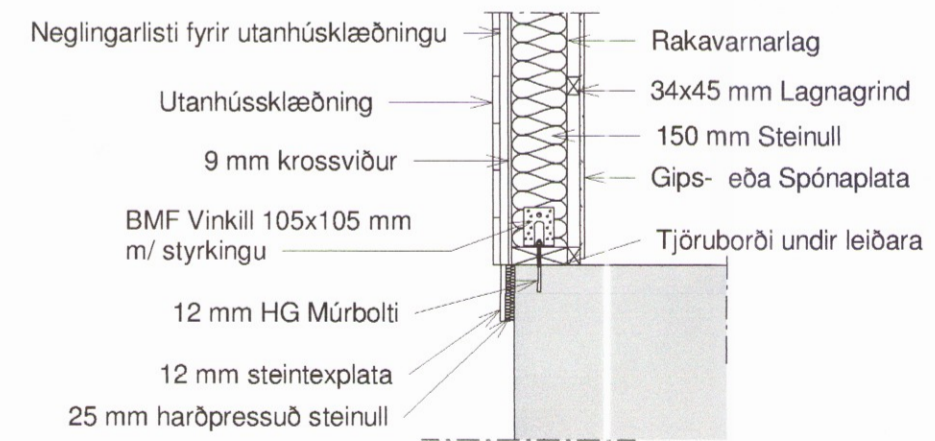

Snið A-A
 1 : 50

Mkv. 1:20

Mkv. 1:20

Teiknistofa
HAMAR
 &
STRIK
 Byggingaverktakar

Hamar & Strik ehf
 Kt: 710715-0840
 Brandshús 6
 801 Selfoss
 S: 696-3720 / 691-3720
 hamarogstrik@gmail.com

Verkefni:	Ferjunes land 2 lóð 2 2
Verkluti:	Snið og deili
Landnr:	220973 Staðgreinir: 8722-6-00022007
Teiknað af:	Lilja Ómarsdóttir
Kt:	010578-3889
Yfirfarið af:	2431
Hönnuður:	Sigurður V. Sig
Kt:	290772-4279
Dags:	21/07/17
Kvarði:	1:100
Verknúmer:	10-07-17-01