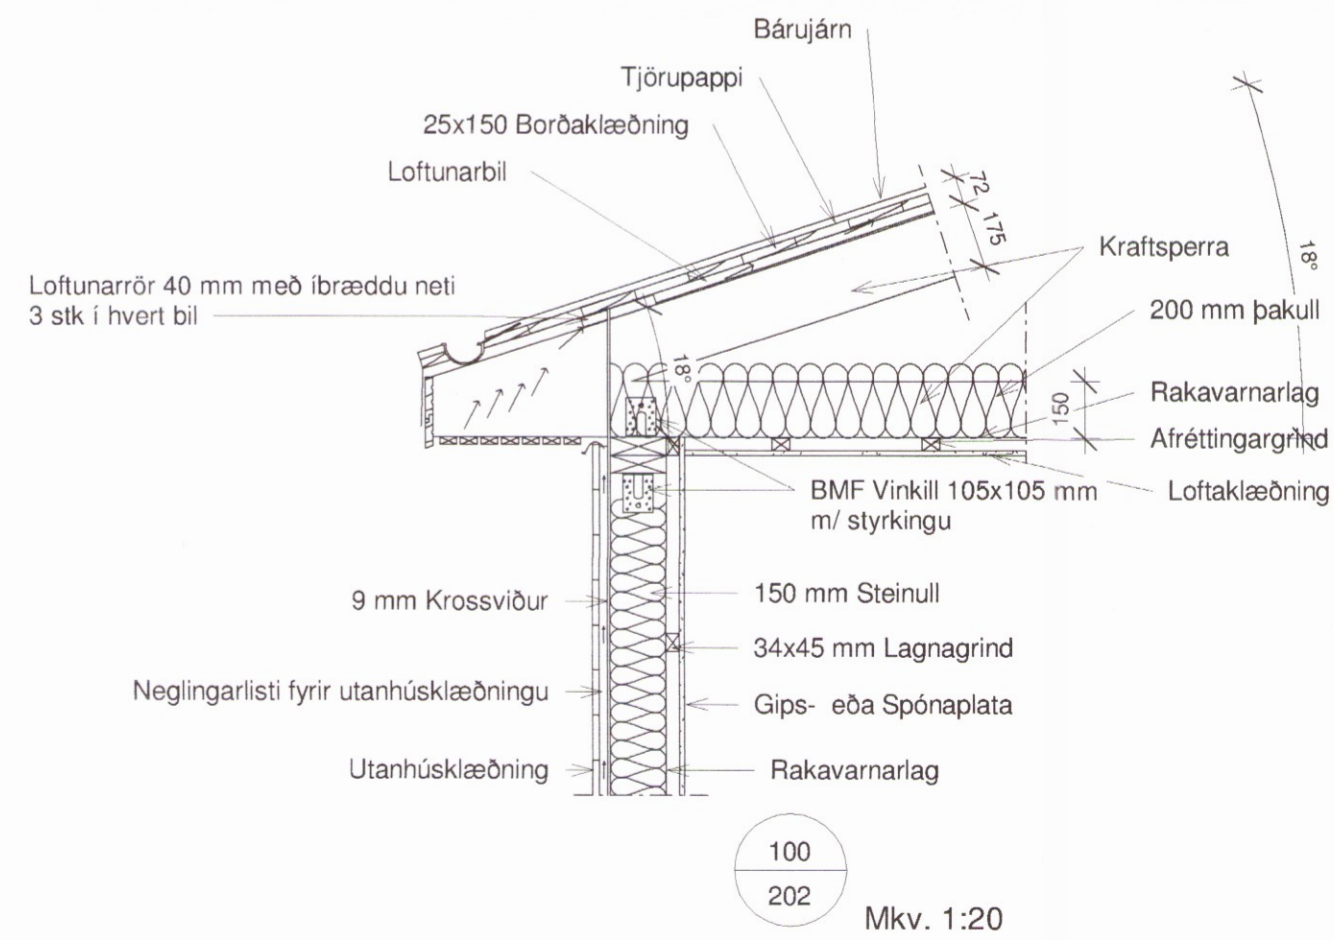

Snið A-A
 1 : 50

Mkv. 1:20

Mkv. 1:20

Teiknistofa
HAMAR
 &
STRIK
 Byggingaverktakar

Hamar & Strik ehf
 Kt: 710715-0840
 Brandshús 6
 801 Selfoss
 S: 696-3720 / 691-3720
 hamarogstrik@gmail.com

Verkefni:	Ferjunes land 2 lóð 2 2
Verkluti:	Snið og deili
Landnr:	220973 Staðgreinir: 8722-6-00022007
Teiknað af:	Lilja Ómarsdóttir
Kt:	010578-3889
Yfirfarið af:	2431
Hönnuður:	Sigurður V. Sig
Kt:	290772-4279
Dags:	21/07/17
Kvarði:	1:100
Verknúmer:	10-07-17-01