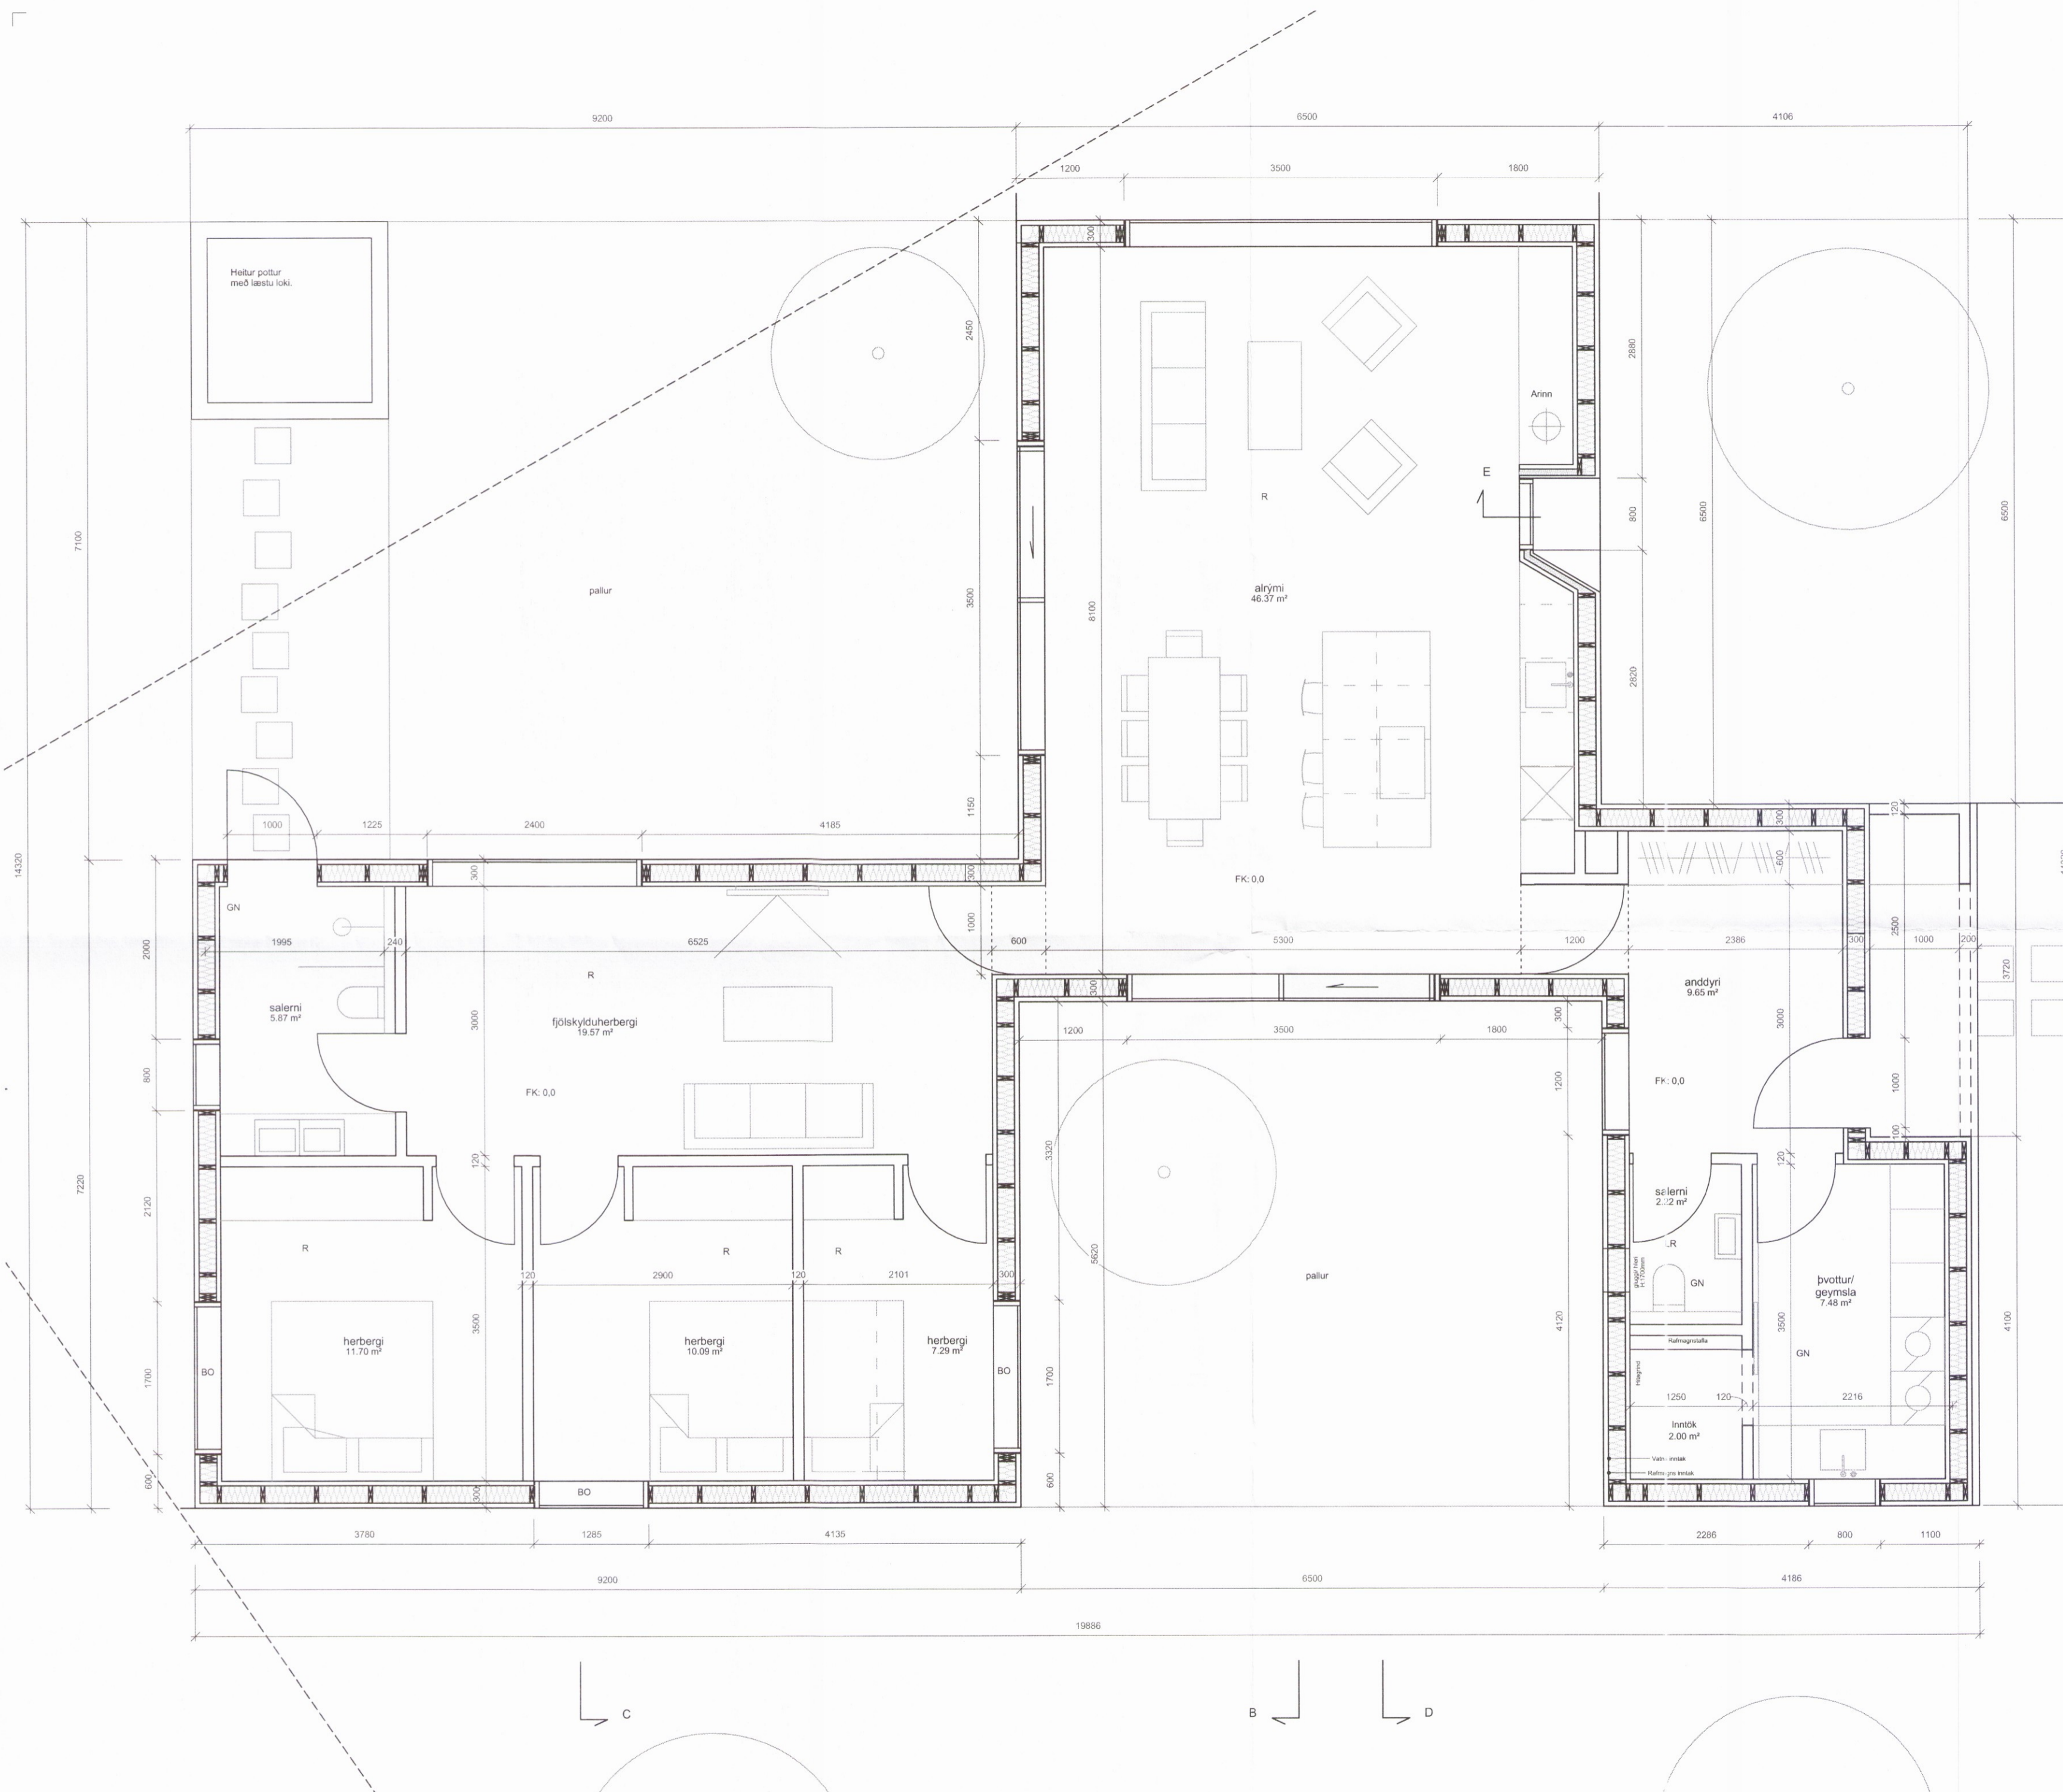

Upprunalegur hönnuður:

Útg.	Skýring / Breyting.	Dags.	Teiknað / Yfirland
Guðmundur Jóhannesson og Gréta Sigurðardóttir VERKKAUPI / EIGANDI			
TEGUND VERKS			
Kerhraun C, 77 GATASTADSETNING			
<b>2441</b>			
Grunnmynd	LANDNÚMÉR:	197673	
	STADGR.:	8719-01-4635-0770	
	MHL.:	01	
	MKV.:	1:50	
	BLADSTÆRD:	A2	
	ÚTGÁFA DAGS:	05.04.2017	
	TEIKNAD:	JDA	
	YFIRFARID:	GBV	
<b>B101</b>			
VERKNR.	RADNR.	ÚTGÁFA	