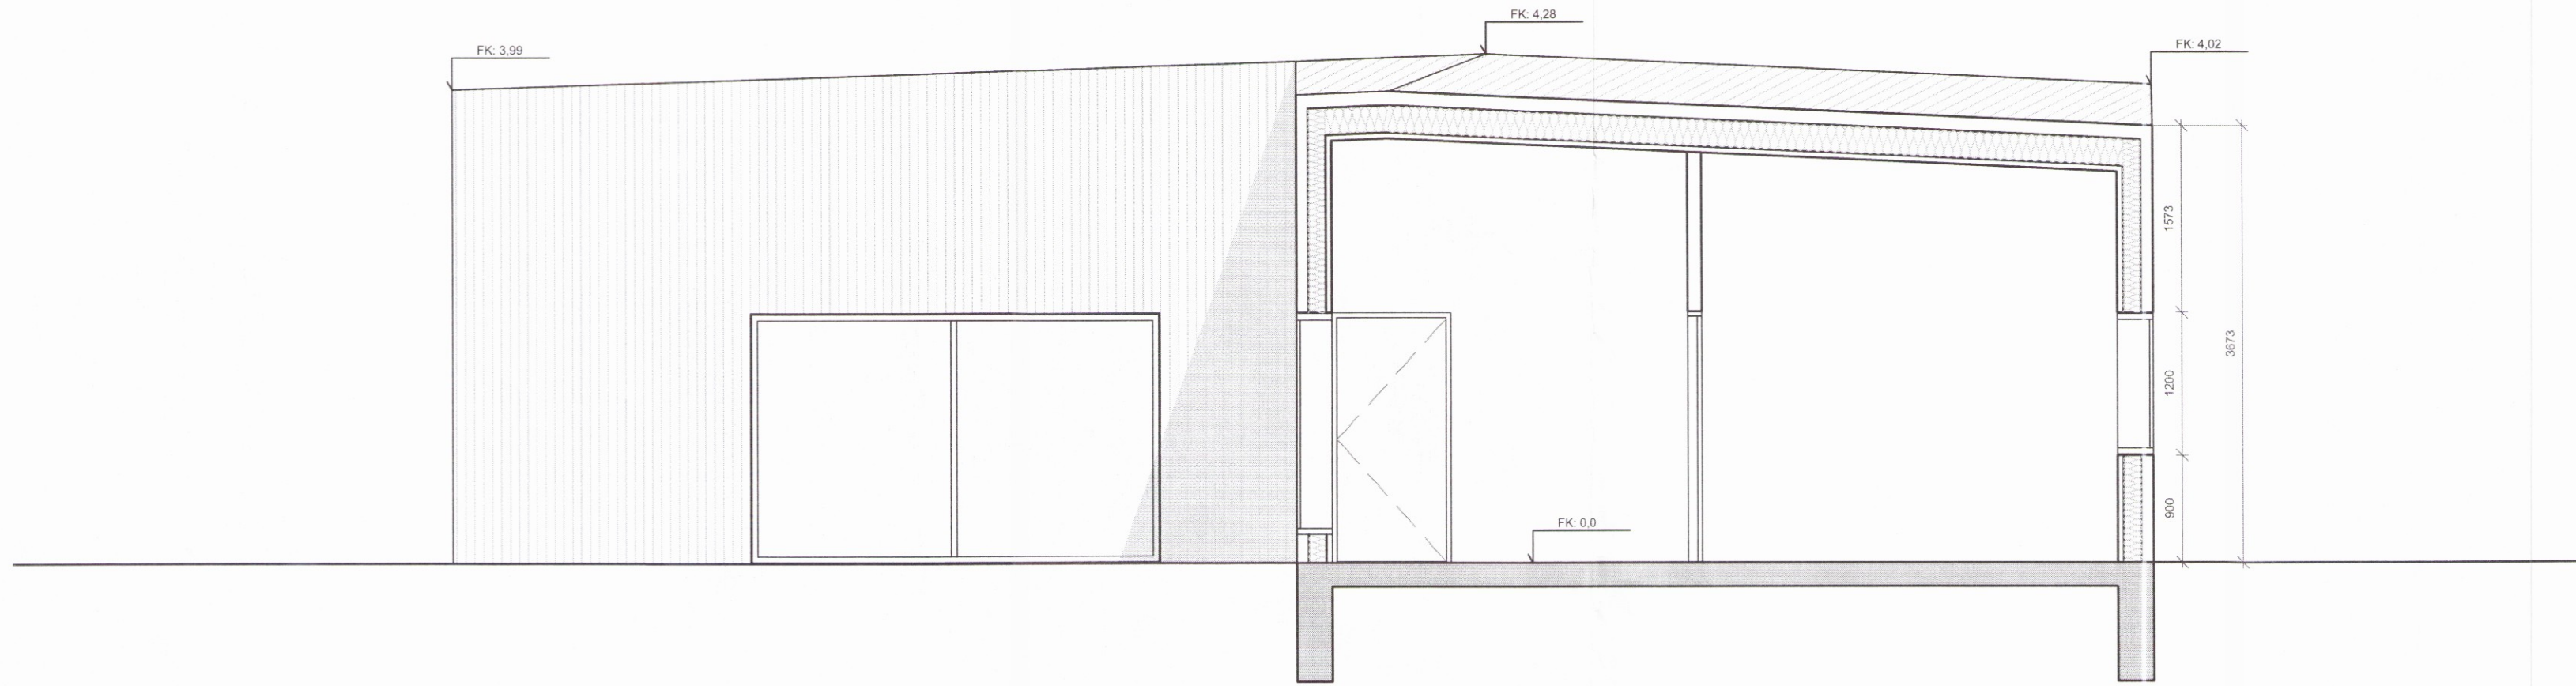

Skipulegs- og byggingarfulltrúi Uppsveita bs.
Samþykkt
26 APR. 2017
Byggingarfulltrúi

Upprunalegur hönnuður:

Sneiðmynd CC

1:50