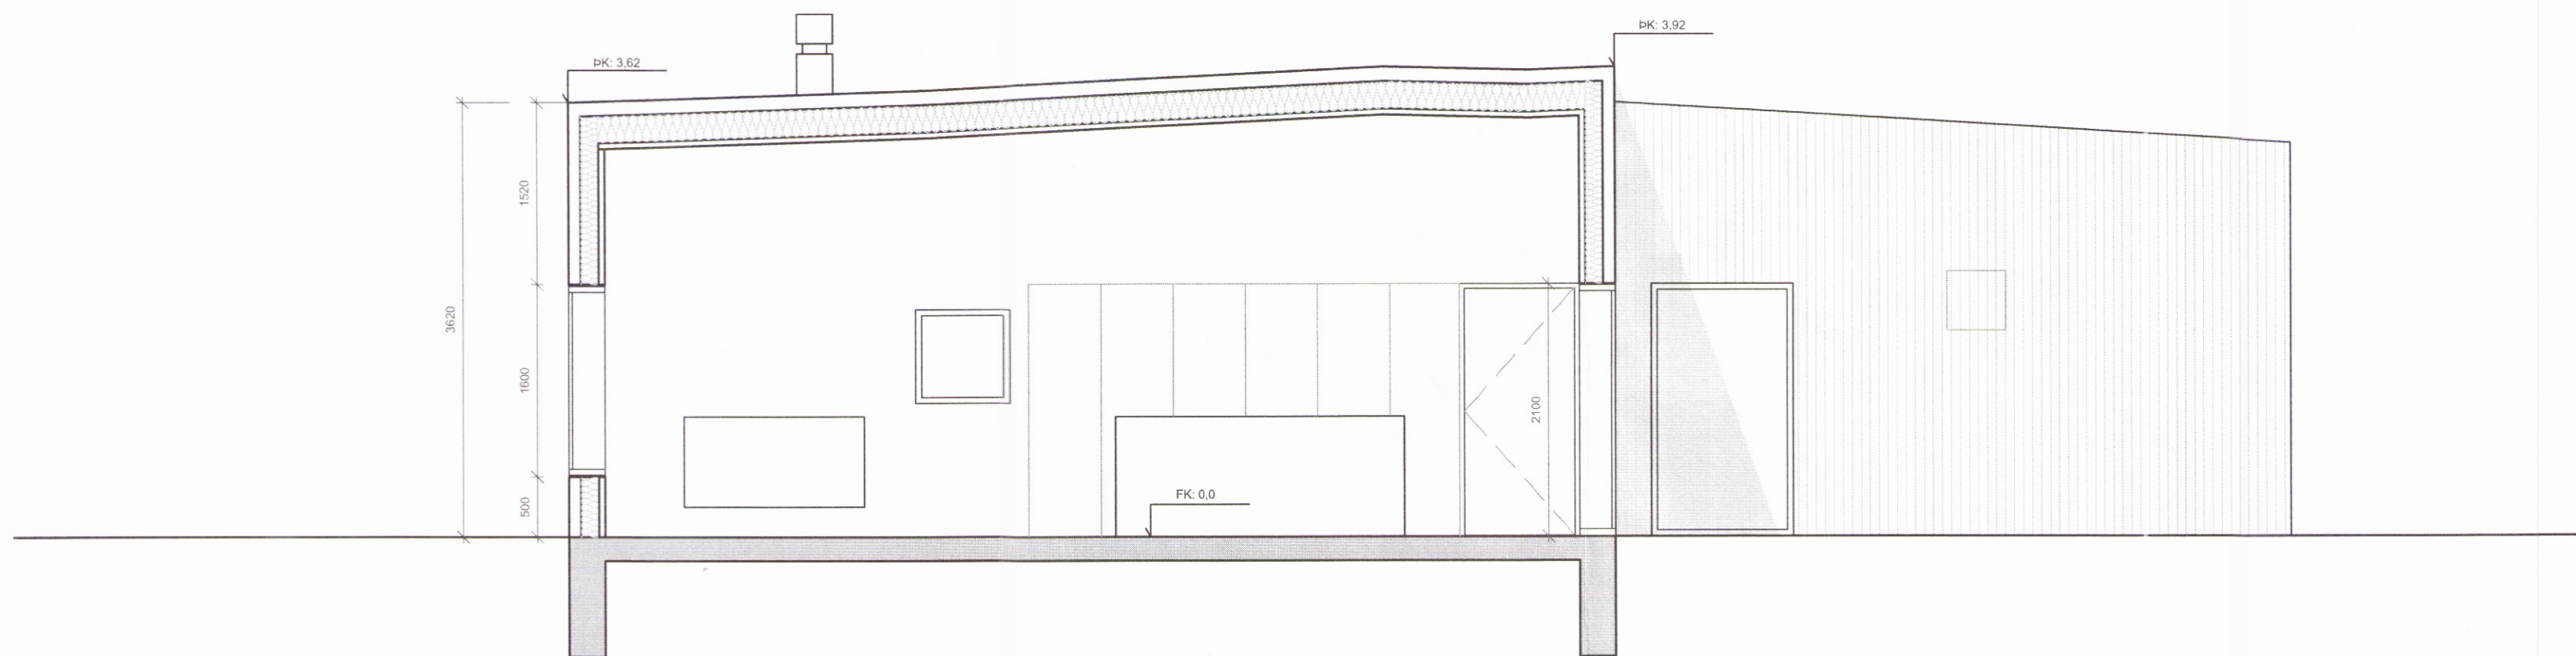

Sneiðmynd DD

1:50

Útg. Skýring / Breyting. Dags. Teiknað / Yfirfarid

Guðmundur Jóhannesson og Gréta Sigurðardóttir
VERKKAUPI / EIGANDI

TEGUND VERKS

Kerhraun C, 77
GATASTADSETNING

Sneiðmyndir 2/2

LANDNÚMÉR: 197673
STADGR.: 8719-01-4635-0770
MHL: 01
MKV.: 1:50
BLADSTÆRD: A2
ÚTGÁFA DAGS: 05.04.2017
TEIKNAD: JDA
YFIRFARID: GBV

B105

VERKNR. RADNR. ÚTGÁFA

TRÍPÓLÍ
Jón Davíð Ásgeirsson
Jón Davíð Ásgeirsson FAÍ
kt: 250280-5729

TRÍPÓLÍ | ARKITEKTAR
Klapparstígur 16 | 101 Reykjavík | S: 6929883 | jon@tripoli.is | www.tripoli.is

© TRÍPÓLÍ | ARKITEKTAR
ÖLL AFNOT OG AFRITUN TEIKNINGAR AD HLUTA EDA I HEILD ER HAD SKRIFLEGU LEYFI HOFUNDA