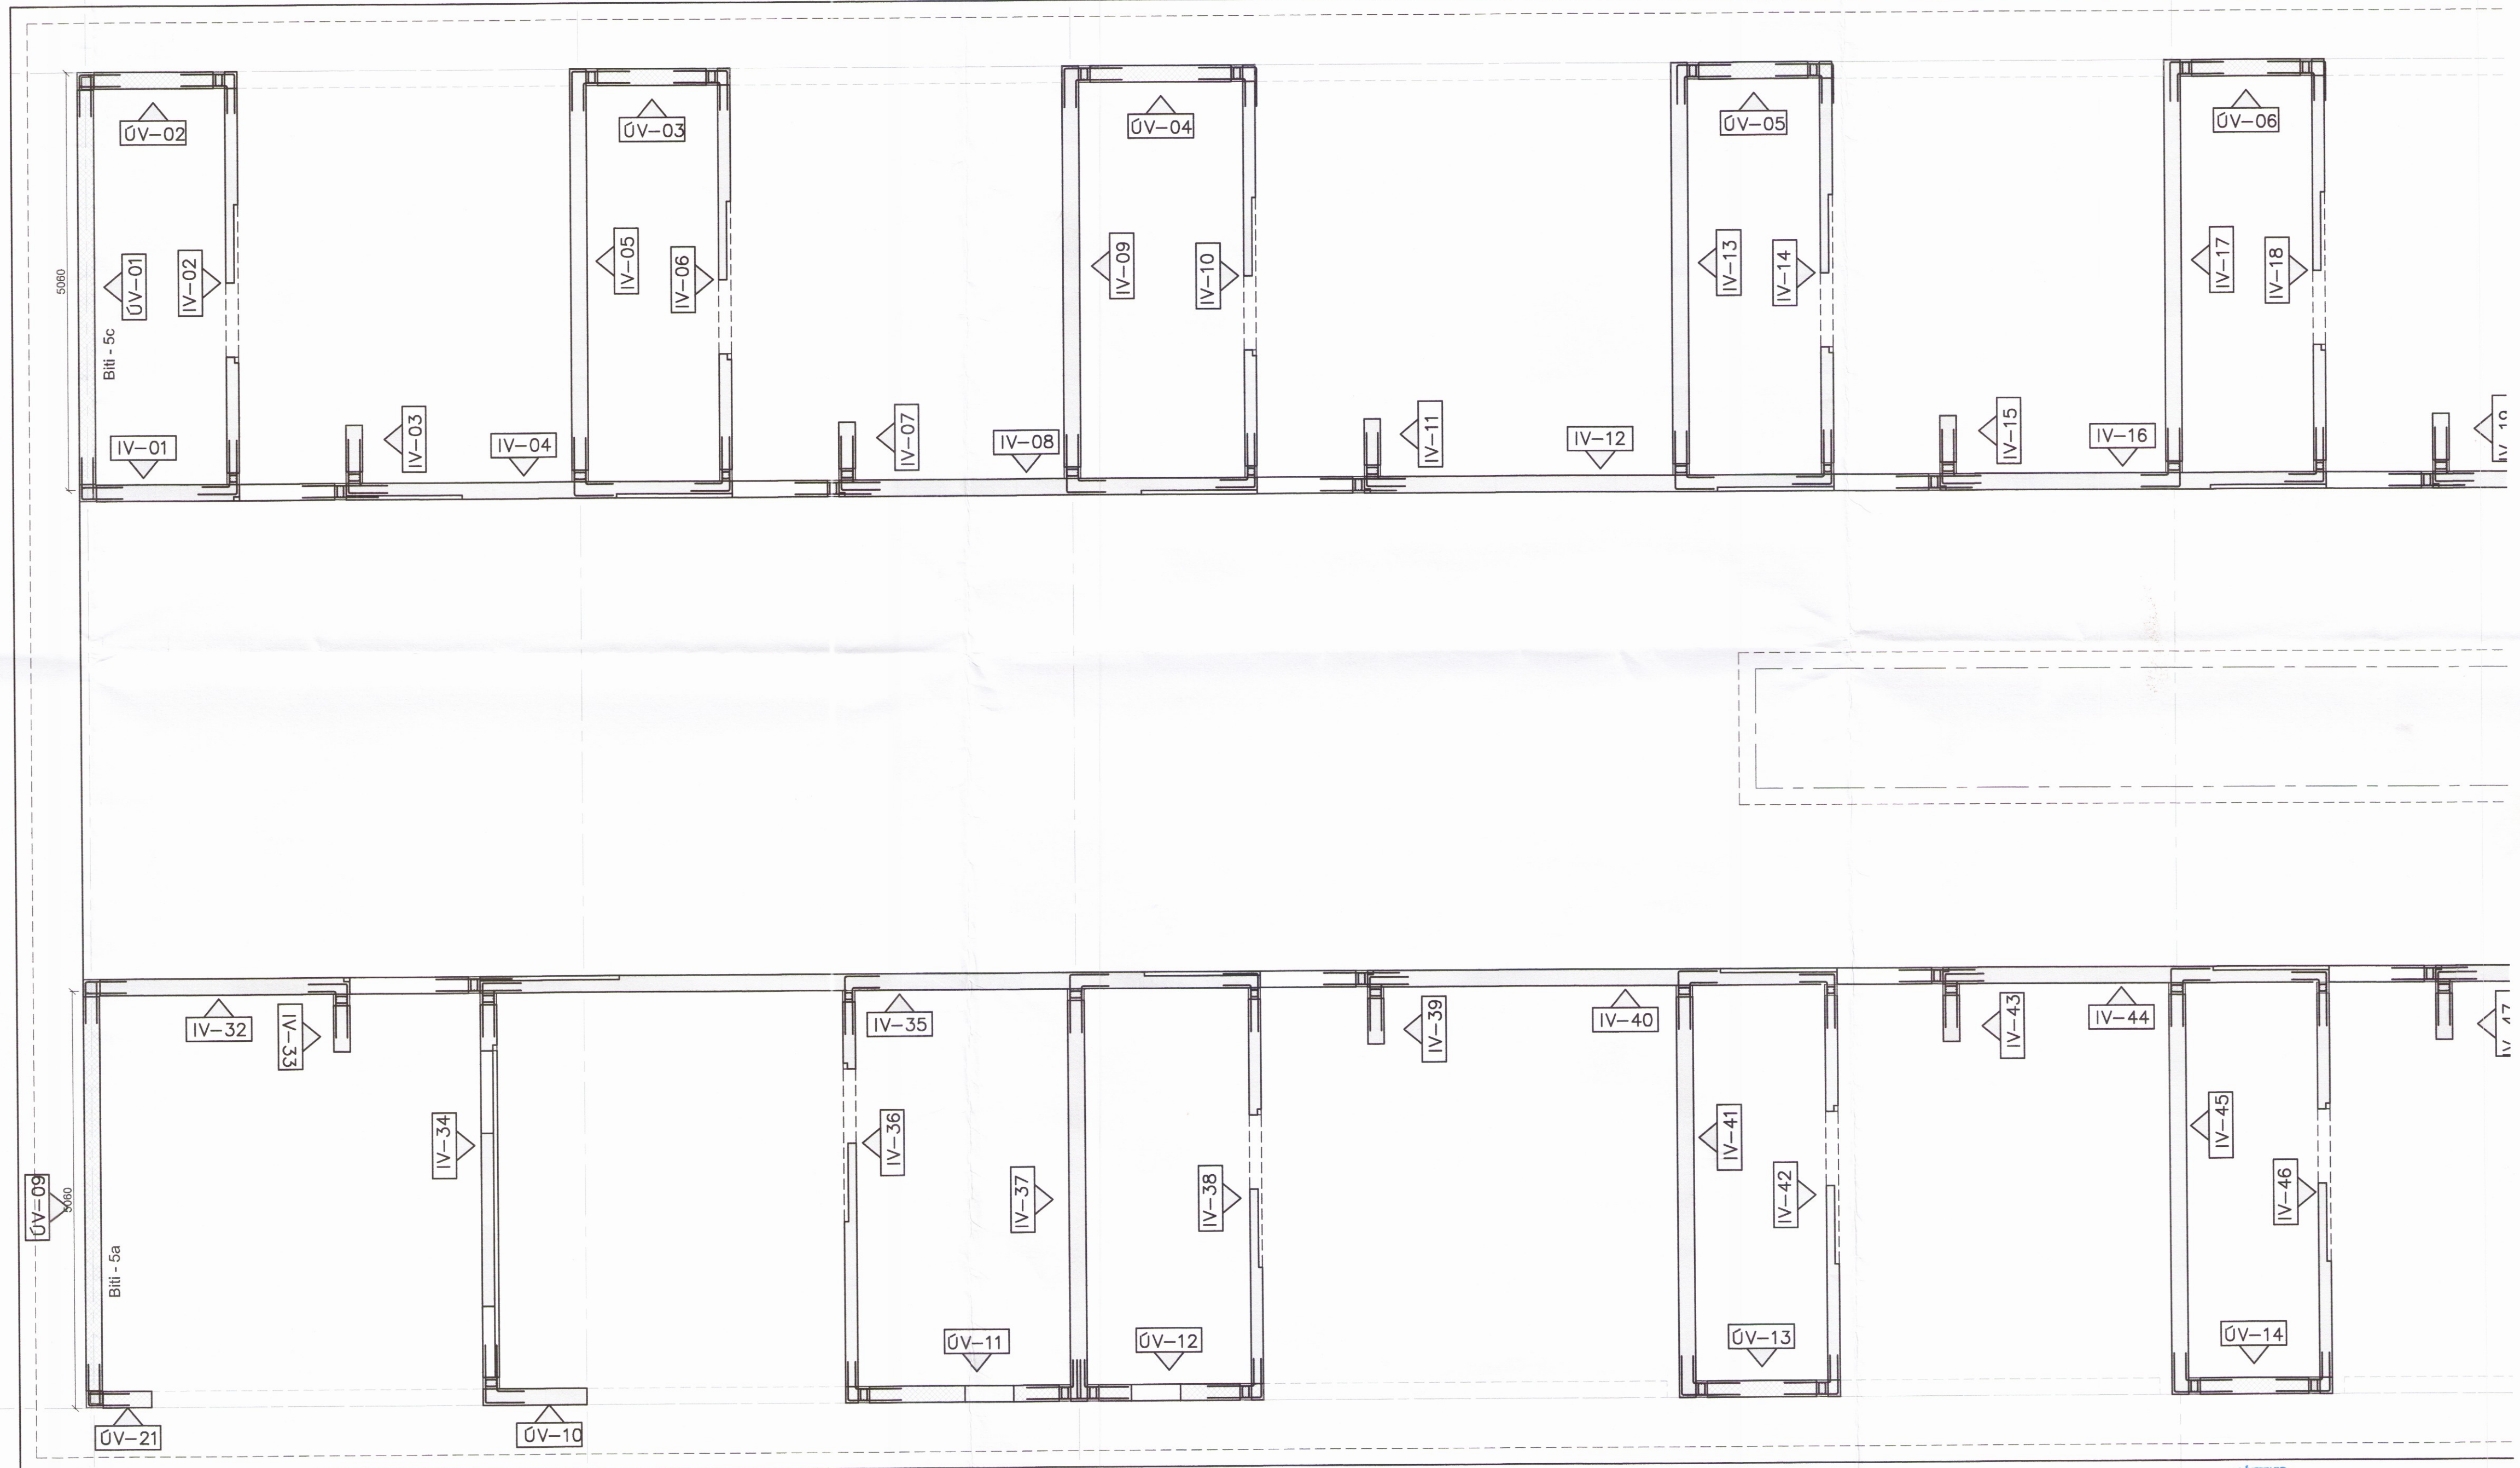

Dags:	Nr.	Breytingar:	Samb.

Grunnmynd 1. hæðar, Veggeiningar 1:50

Lykilmynd

Skýringar sjá teikn. nr. 200

MÖTTEKID:
ÚTI **INNI**
 ARKITEKTAR
 BALDUR Ó. SVAVARSSON
 ARKITEKTI FAI SAMMÚK
 1203357 5149

VERKHOF EHF
 Fellsmúli 28 • 108 Reykjavík • Sími: 517 9050 • Netfang: verkhof@verkhof.is

Höfuðverks:	Hótel Hnaus Flóa	Höfuðmaður: Sveinar M. Sigurjónsson 19067-3419 110481-0279	Dagur: 14.08.2017
Höfuðteikningar:	Burðarvirki Veggeiningar Grunnmynd	Sambýkkir: Ásgrímur Ó. Sveinbjörn Sig.	Geymslunúmer: 211
Staðir:	BOS/SMS	Tekni:	AFB/SMS
Mað:		Mað:	
Yfirvald:	BOS	Sambýkkir:	
		Tekni.nr.:	211
		Útgáfa:	