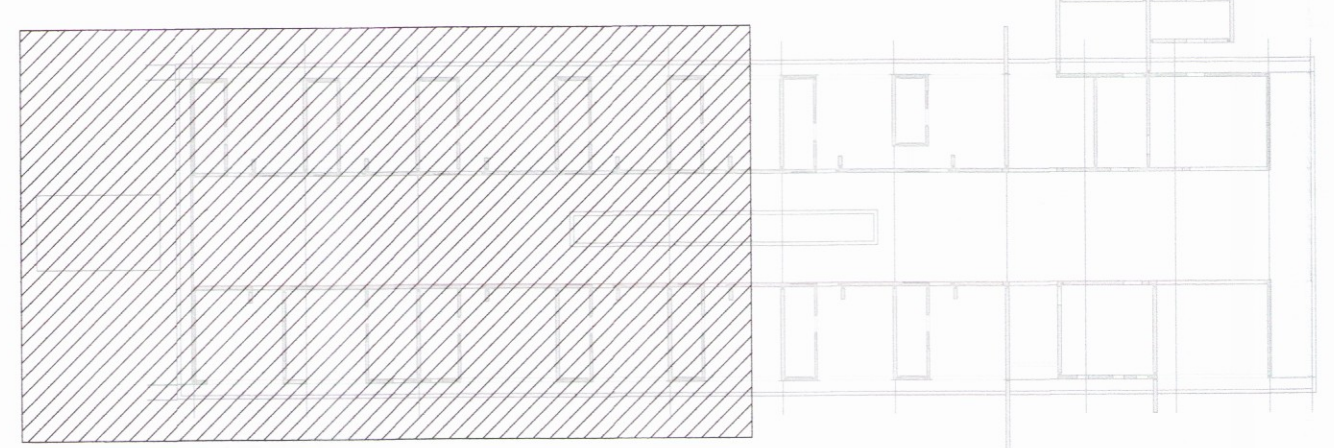

Dags:	Nr.	Breytingar:	Samb.

Grunnmynd 1. hæðar, Veggeiningar 1:50

Lykilmynd

Skýringar sjá teikn. nr. 200

MÖTTEKID:
ÚTI **INNI**
 ARKITEKTAR
 BALDUR Ó. SVAVARSSON
 ARKITEKTI FAI SAMMÚK
 1203357 5149

VERKHOF EHF
 Fellsmúli 28 • 108 Reykjavík • Sími: 517 9050 • Netfang: verkhof@verkhof.is

Höfuðverks:	Hótel Hnaus Flóa	Höfuðmaður: Sveinar M. Sigurjónsson 19067-3419 110481-0279	Dagur: 14.08.2017
Höfuðteikningar:	Burðarvirki Veggeiningar Grunnmynd	Sambýkkir: Ásgrímur Ó. Sveinbjörn Sig.	Geymslunúmer: 211
Staðir:	BOS/SMS	Tekni:	AFB/SMS
Mað:		Mað:	
Yfirvald:	BOS	Sambýkkir:	
		Tekni.nr.:	211
		Útgáfa:	