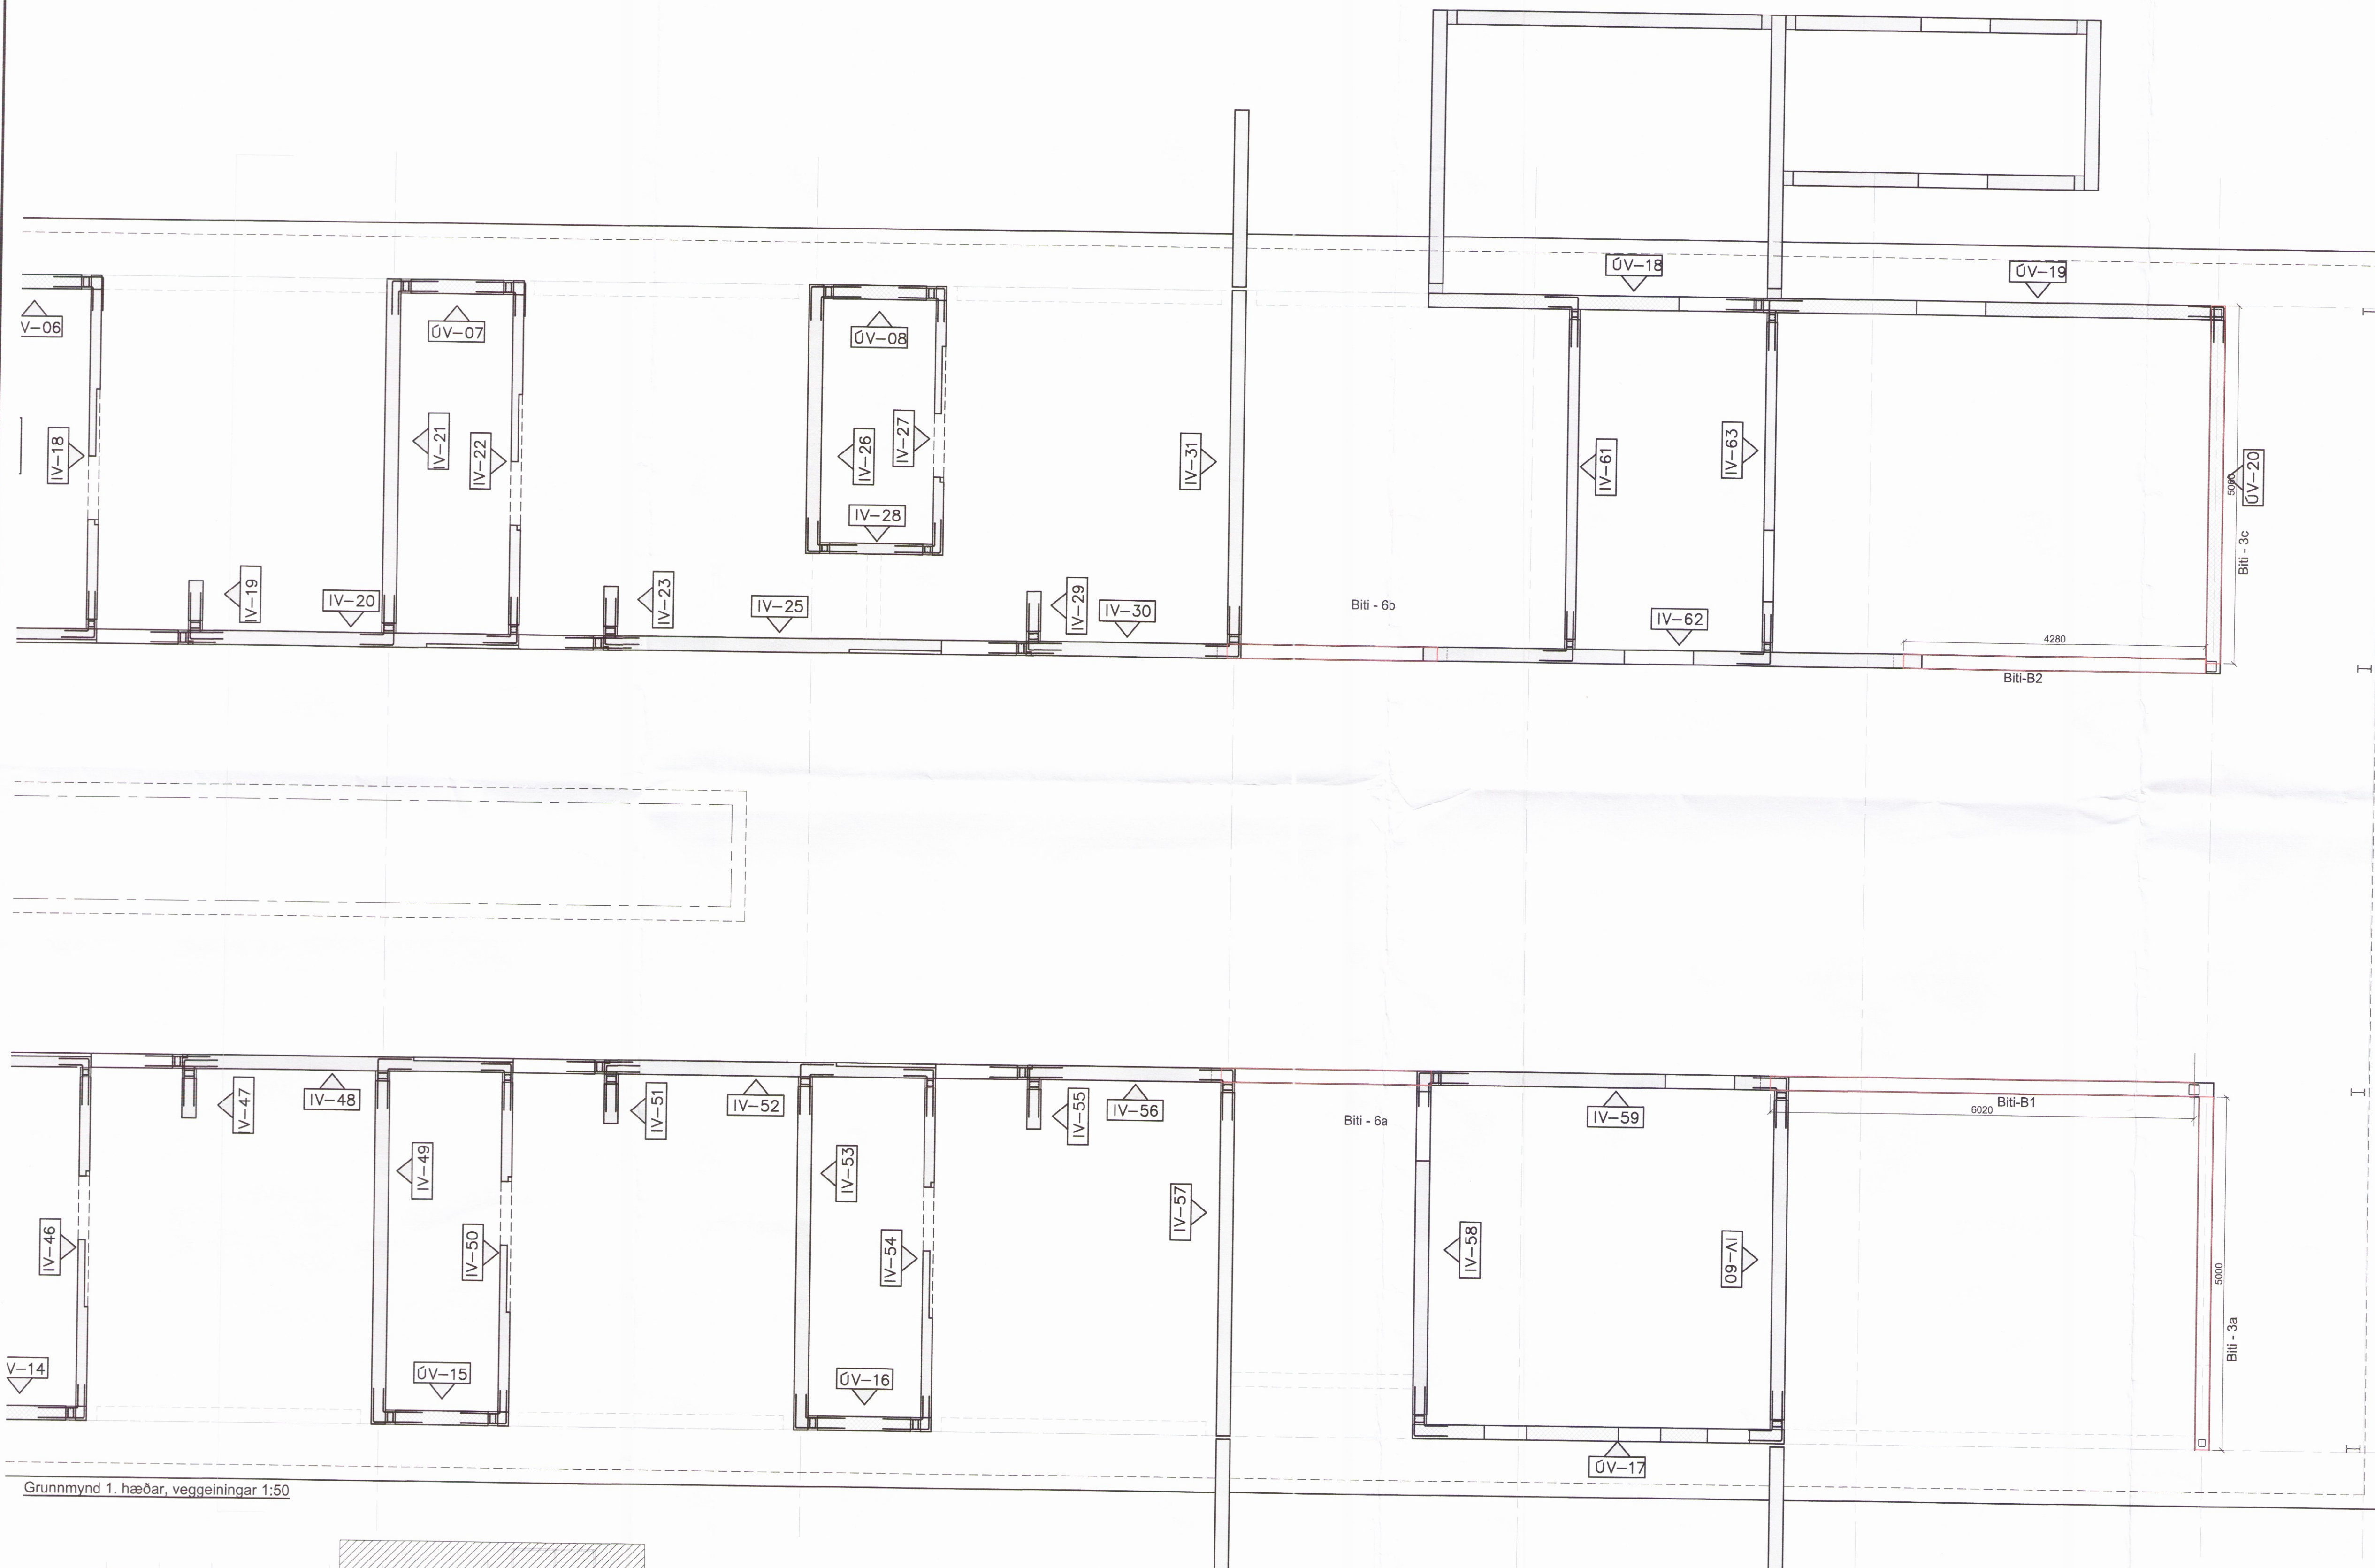

Dags:	Nr.	Breytingar:	Samp.

Grunnmynd 1. hæðar, veggeiningar 1:50

Lykilmynd

MÓTEKID:
ÚTI INNI
 A R K I T E K T A R
 BALDUR Ó. SVAVARSSON
 A R K I T E K T F A Í S A M A R K
 120357 5149

Skýringar sjá teikn. nr. 200
VERKHOF EHF
 Fellsmúli 26 • 108 Reykjavík • Sími: 517 9050 • Netfang: verkhof@verkhof.is

Hölli verks:	Hótel Hnaus Flóa	Höfundur:	Svavar M. Sigurjónsson 100073419 Björgvin Ó. Sigurjónsson 110415279	Dags:	14.08.2017
Hölli teikningar:	Burðarvirki Veggeiningar Grunnmynd	Sambýkkur:	<i>Svavar M. Sig.</i>	Verksnúmer:	211
Hamab:	BOS/SMS	Teiknari:	AFB/SMS	Mætti:	16-106
		Máli:		Málkv:	1:50
		Yfirsk:	BOS	Sambýkkur:	
				Teikn.nr.:	212
				Útgáfa:	