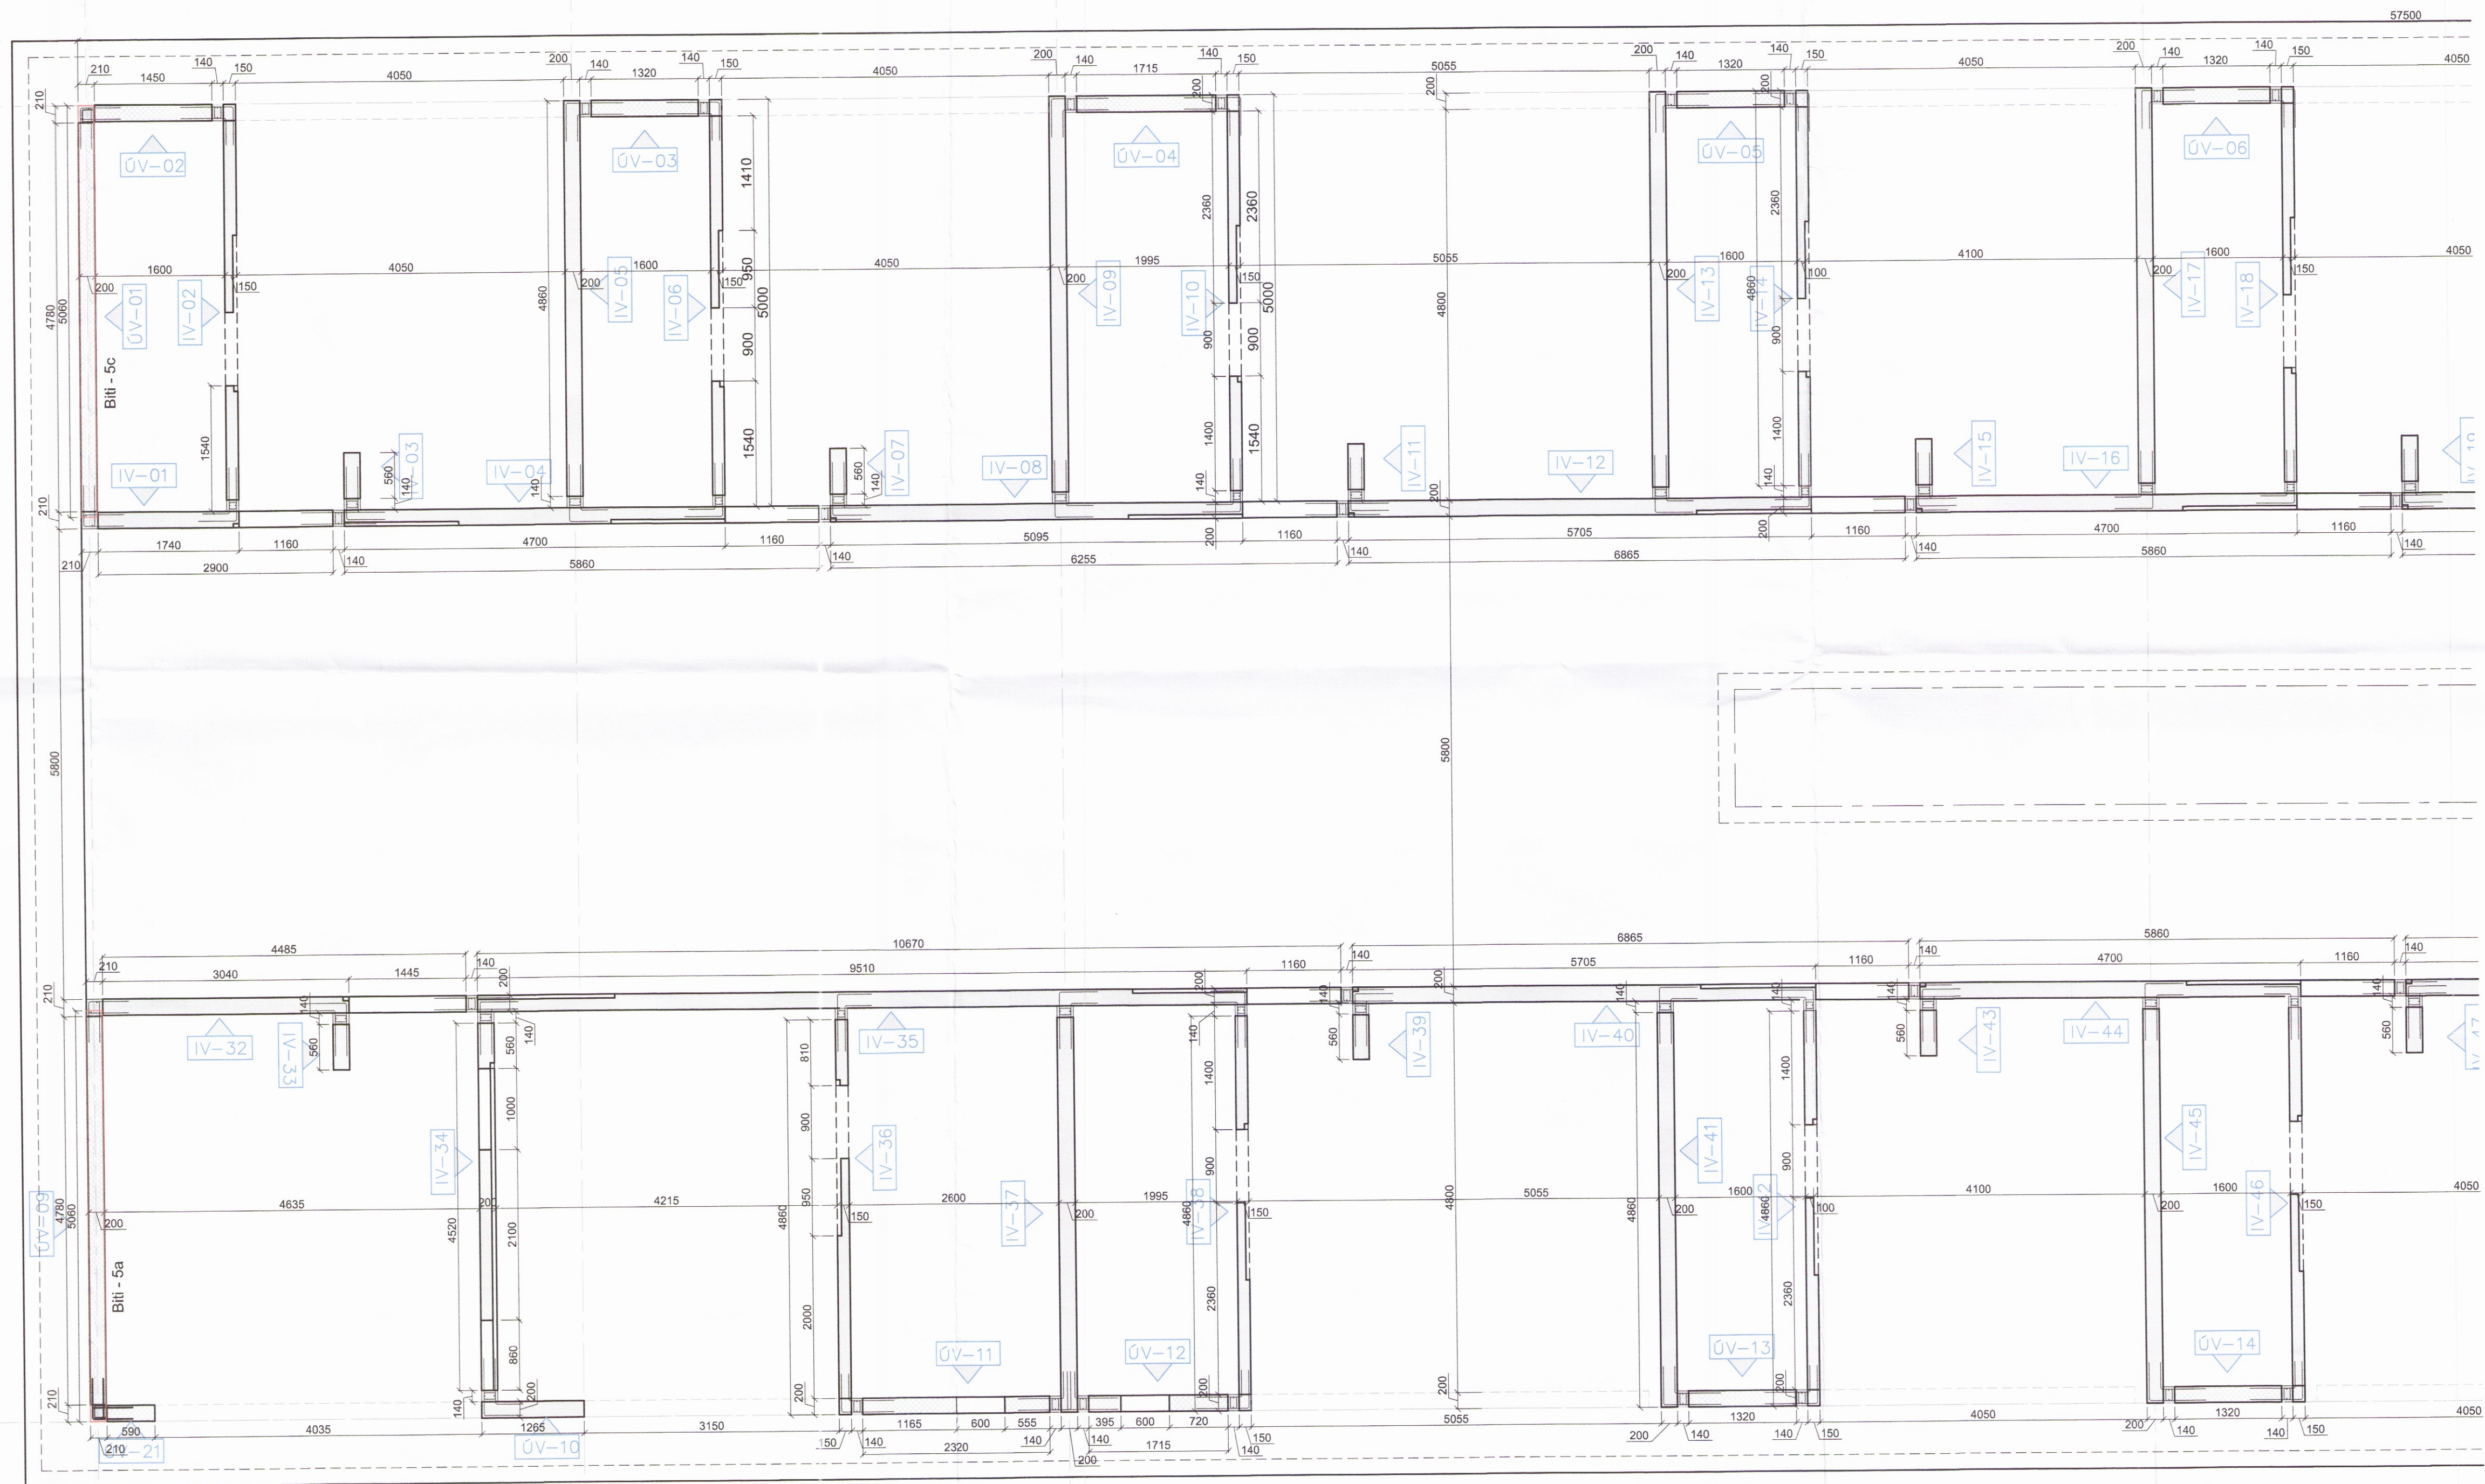

Dags:	Nr.	Breytingar:	Samb.