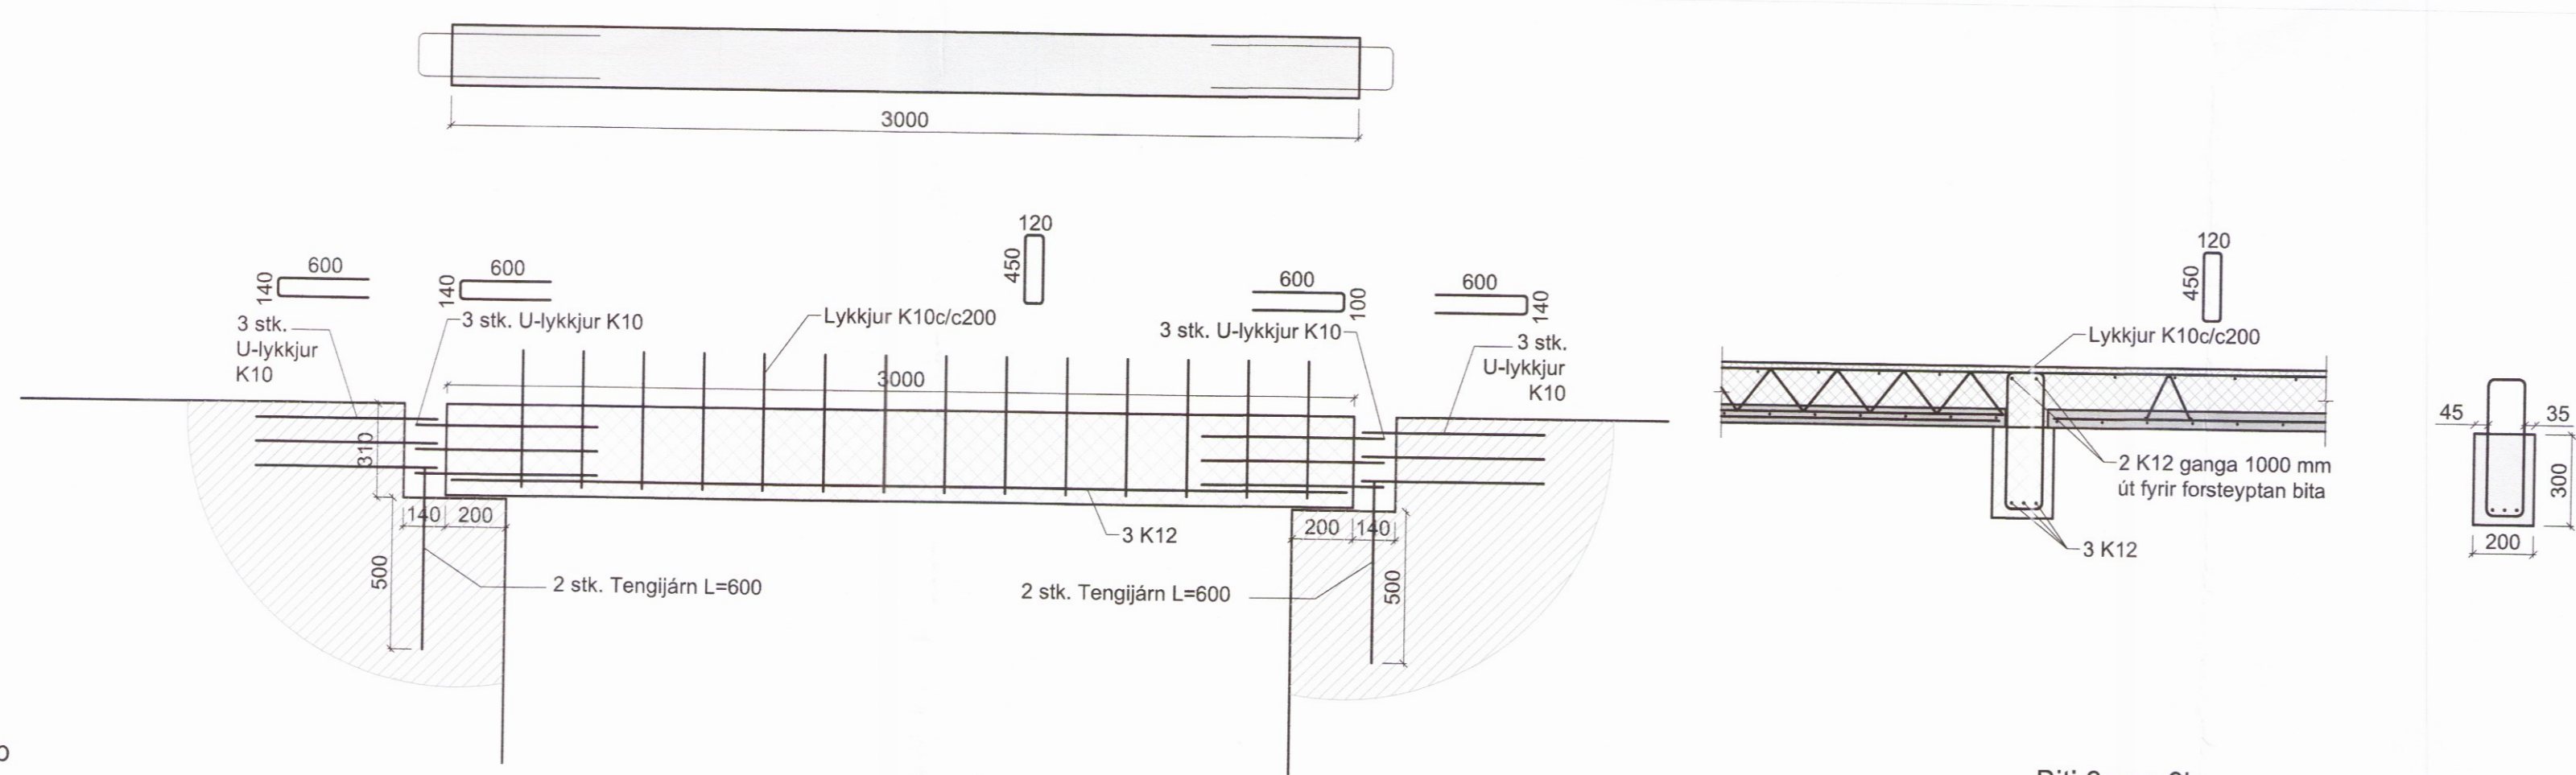

Dags:	Nr.	Breytingar:	Samb.

Biti 6a og 6b
Mkv. 1:20

Biti 6a og 6b
Mkv. 1:20

Biti 3a
Mkv. 1:20

Biti 3c
Mkv. 1:20

Biti 5a
Mkv. 1:20

Biti 5c
Mkv. 1:20

MÓTTAKD:
ÚTI INNI
 ARKITEKTAR
 BALDUR Ó. SVAVARSSON
 ARKITEKTI FAI SAMARK
 120337-5149

Verk Hof EHF
 Fells múli 26 • 108 Reykjavík • Sími: 517 9050 • Netfang: verkhof@verkhof.is

Hefli verks:	Hótel Hnaus Flóa	Höfundur:	Svavar M. Sigurðsson Björgvin Ó. Sigurðsson	Dagur:	14.08.2017
Hefli teikningar:	Burðarvirki Bítar Ásýnd og snið	Sambýskki:	Svavar M. Sigurðsson	Verksnúmer:	211
Hammar:	BOS	Teiknar:	AFH/SMS	Málkvi:	16-106
Málkvi:	1:20	Útgáfa:	222		