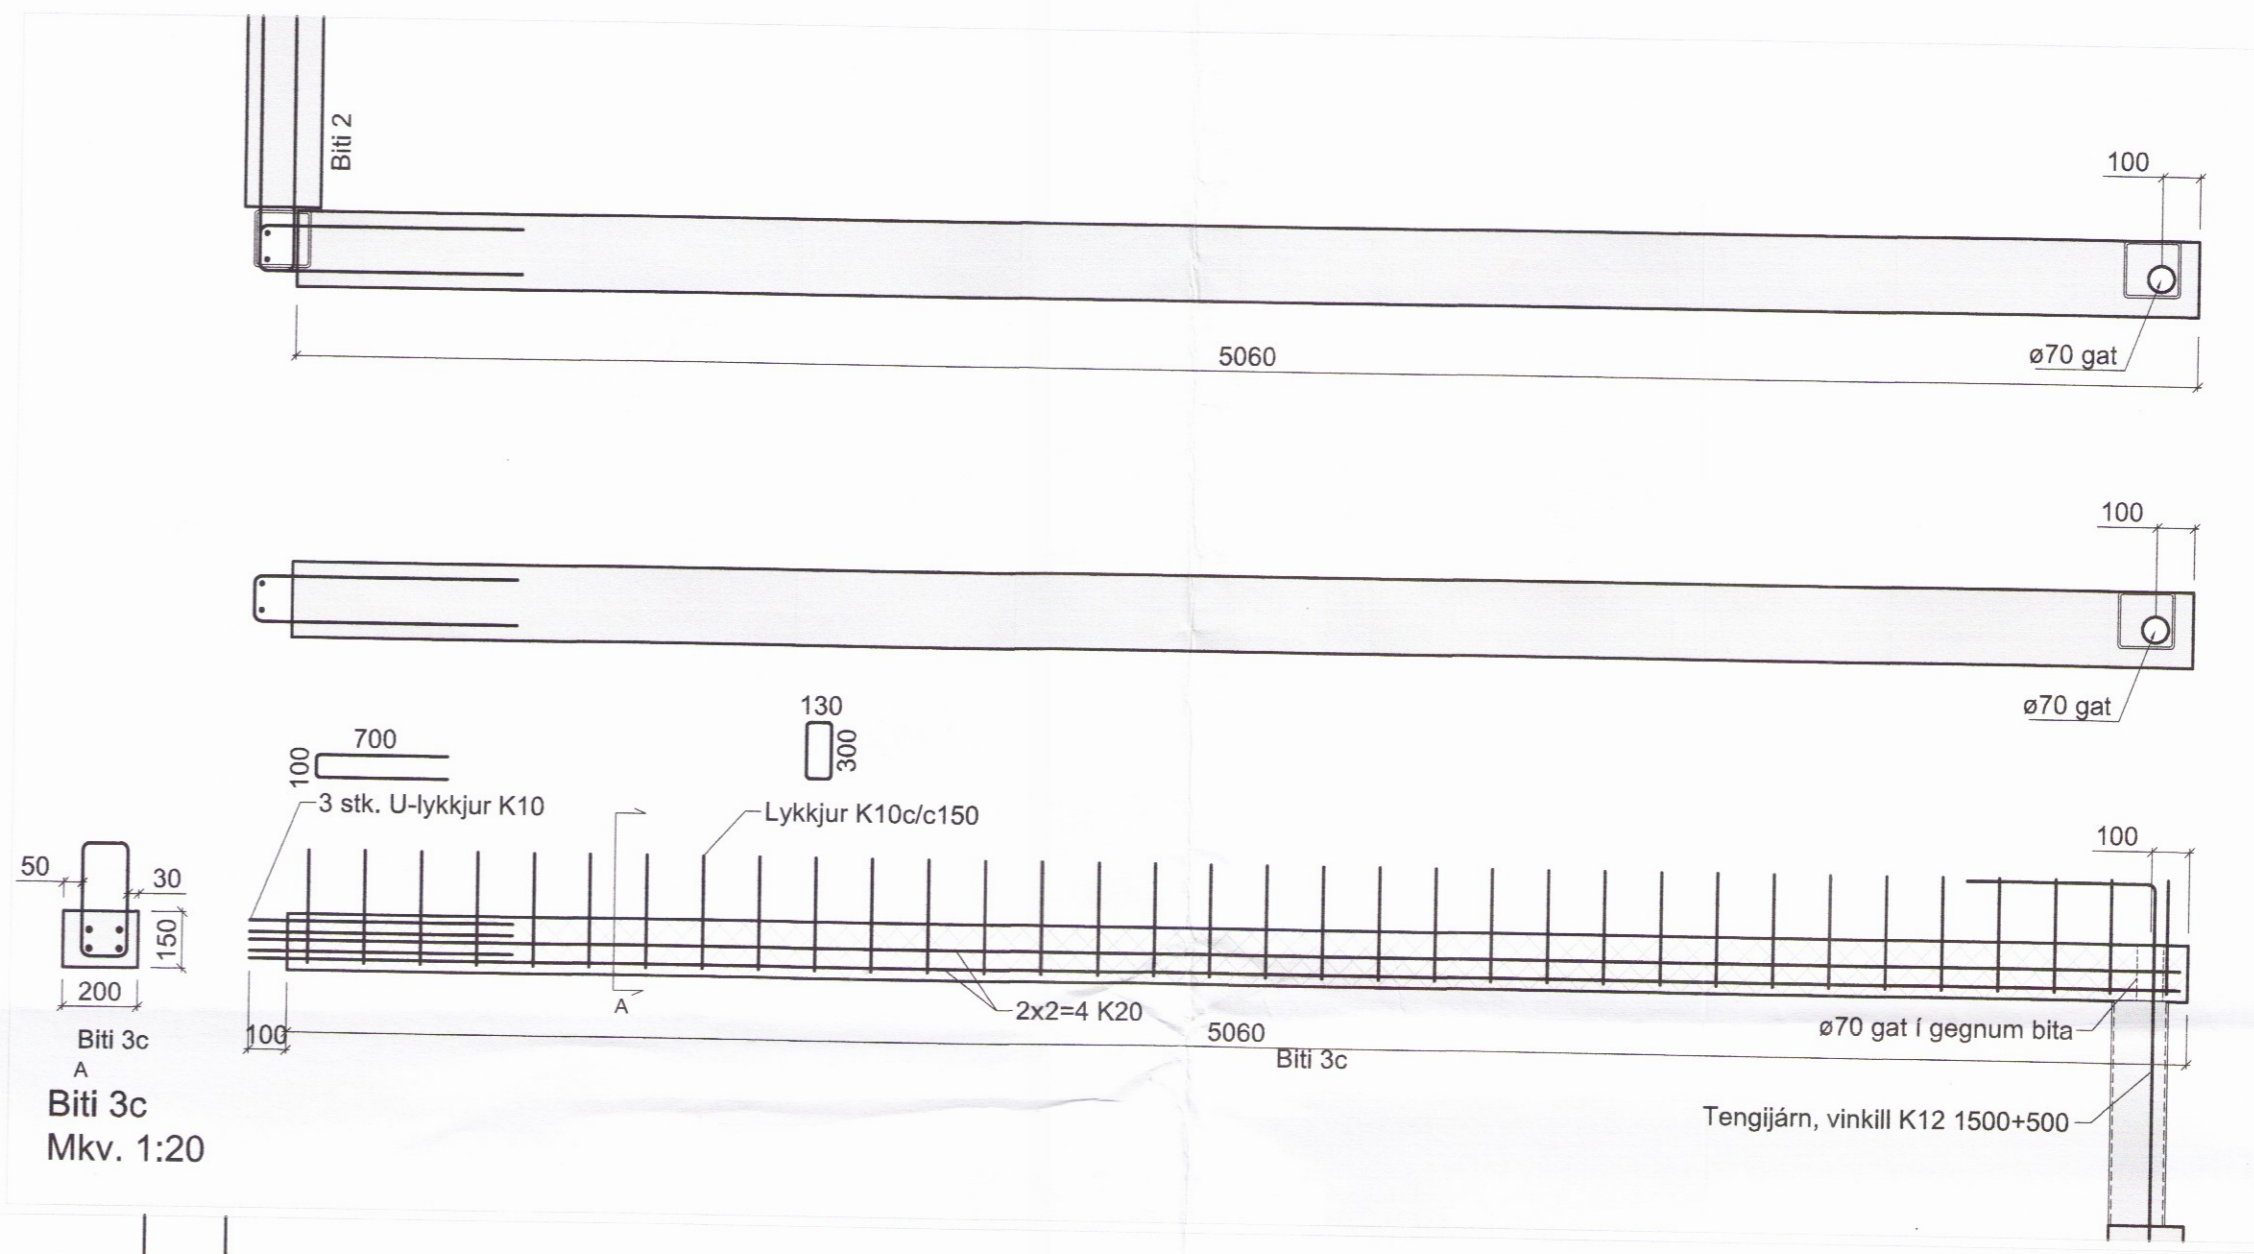

Dags:	Nr.	Breytingar:	Samb.

Biti 6a og 6b
Mkv. 1:20

Biti 6a og 6b
Mkv. 1:20

Biti 3a
Mkv. 1:20

Biti 3c
Mkv. 1:20

Biti 5a
Mkv. 1:20

Biti 5c
Mkv. 1:20

MÓTTAKD:
ÚTI INNI
 ARKITEKTAR
 BALDUR Ó. SVAVARSSON
 ARKITEKTI FAI SAMARK
 120337-5149

Verk Hof EHF
 Fells múli 26 • 108 Reykjavík • Sími: 517 9050 • Netfang: verkhof@verkhof.is

Hefli verks:	Hótel Hnaus Flóa	Höfundur:	Svavar M. Sigurðsson Björgvin Ó. Sigurðsson	Dagur:	14.08.2017
Hefli teikningar:	Burðarvirki Bítar Ásýnd og snið	Sambýskki:	Svavar M. Sigurðsson	Verksnúmer:	211
Hammar:	BOS	Teiknar:	AFH/SMS	Málkvi:	16-106
Málkvi:	1:20	Útgáfa:	222		