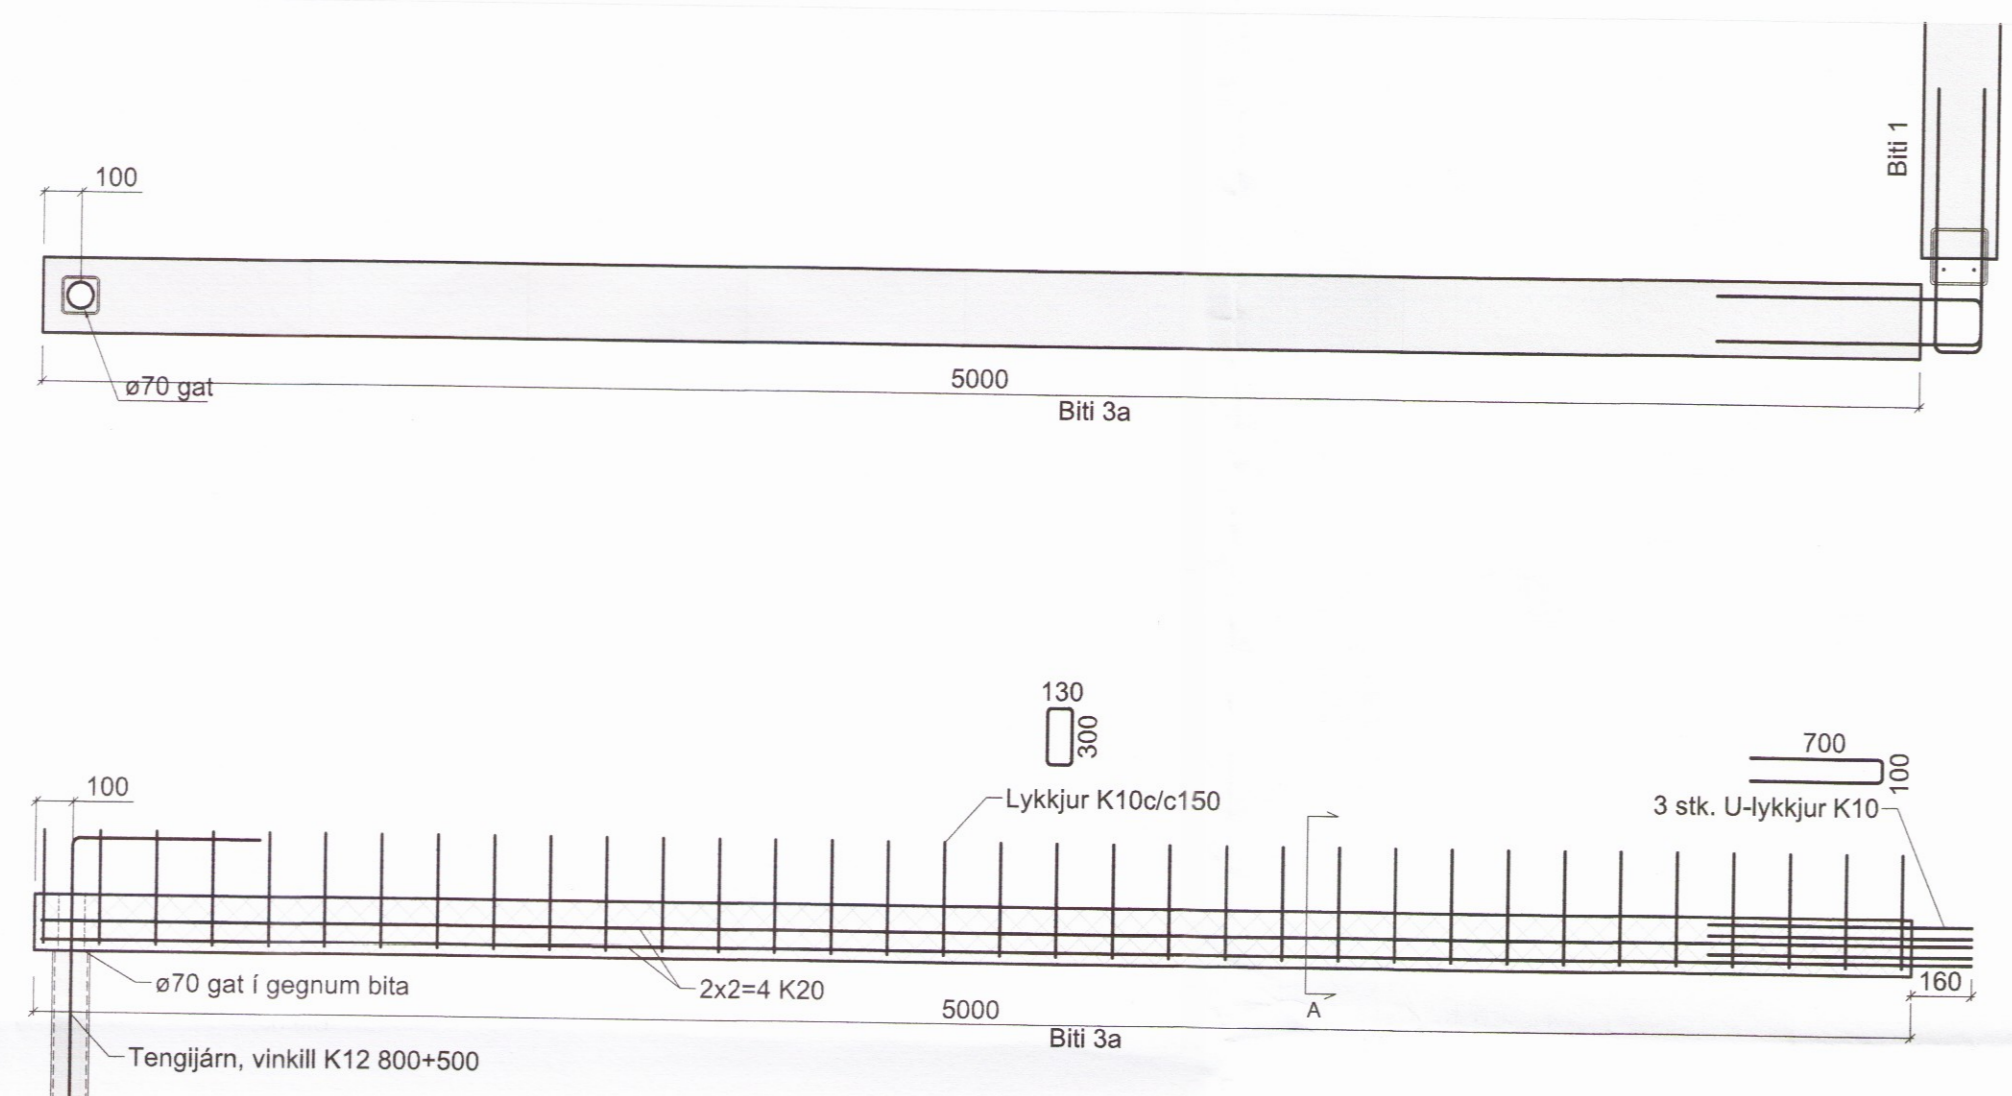

Dags:	Nr.	Breytingar:	Samb.

Biti 6a og 6b
Mkv. 1:20

Biti 6a og 6b
Mkv. 1:20

Biti 3a
Mkv. 1:20

Biti 3c
Mkv. 1:20

Biti 5a
Mkv. 1:20

Biti 5c
Mkv. 1:20

MÓTTAKD:
ÚTI INNI
 ARKITEKTAR
 BALDUR Ó. SVAVARSSON
 ARKITEKTI FAI SAMARK
 120337-5149

Verk Hof EHF
 Fells múli 26 • 108 Reykjavík • Sími: 517 9050 • Netfang: verkhof@verkhof.is

Hefli verks:	Hótel Hnaus Flóa	Höfundur:	Svavar M. Sigurðsson Björgvin Ó. Sigurðsson	Dagur:	14.08.2017
Hefli teikningar:	Burðarvirki Bítar Ásýnd og snið	Sambýskki:	Svavar M. Sigurðsson	Verksnúmer:	211
Hammar:	BOS	Teiknar:	AFH/SMS	Málkvi:	16-106
Málkvi:	1:20	Útgáfa:	222		