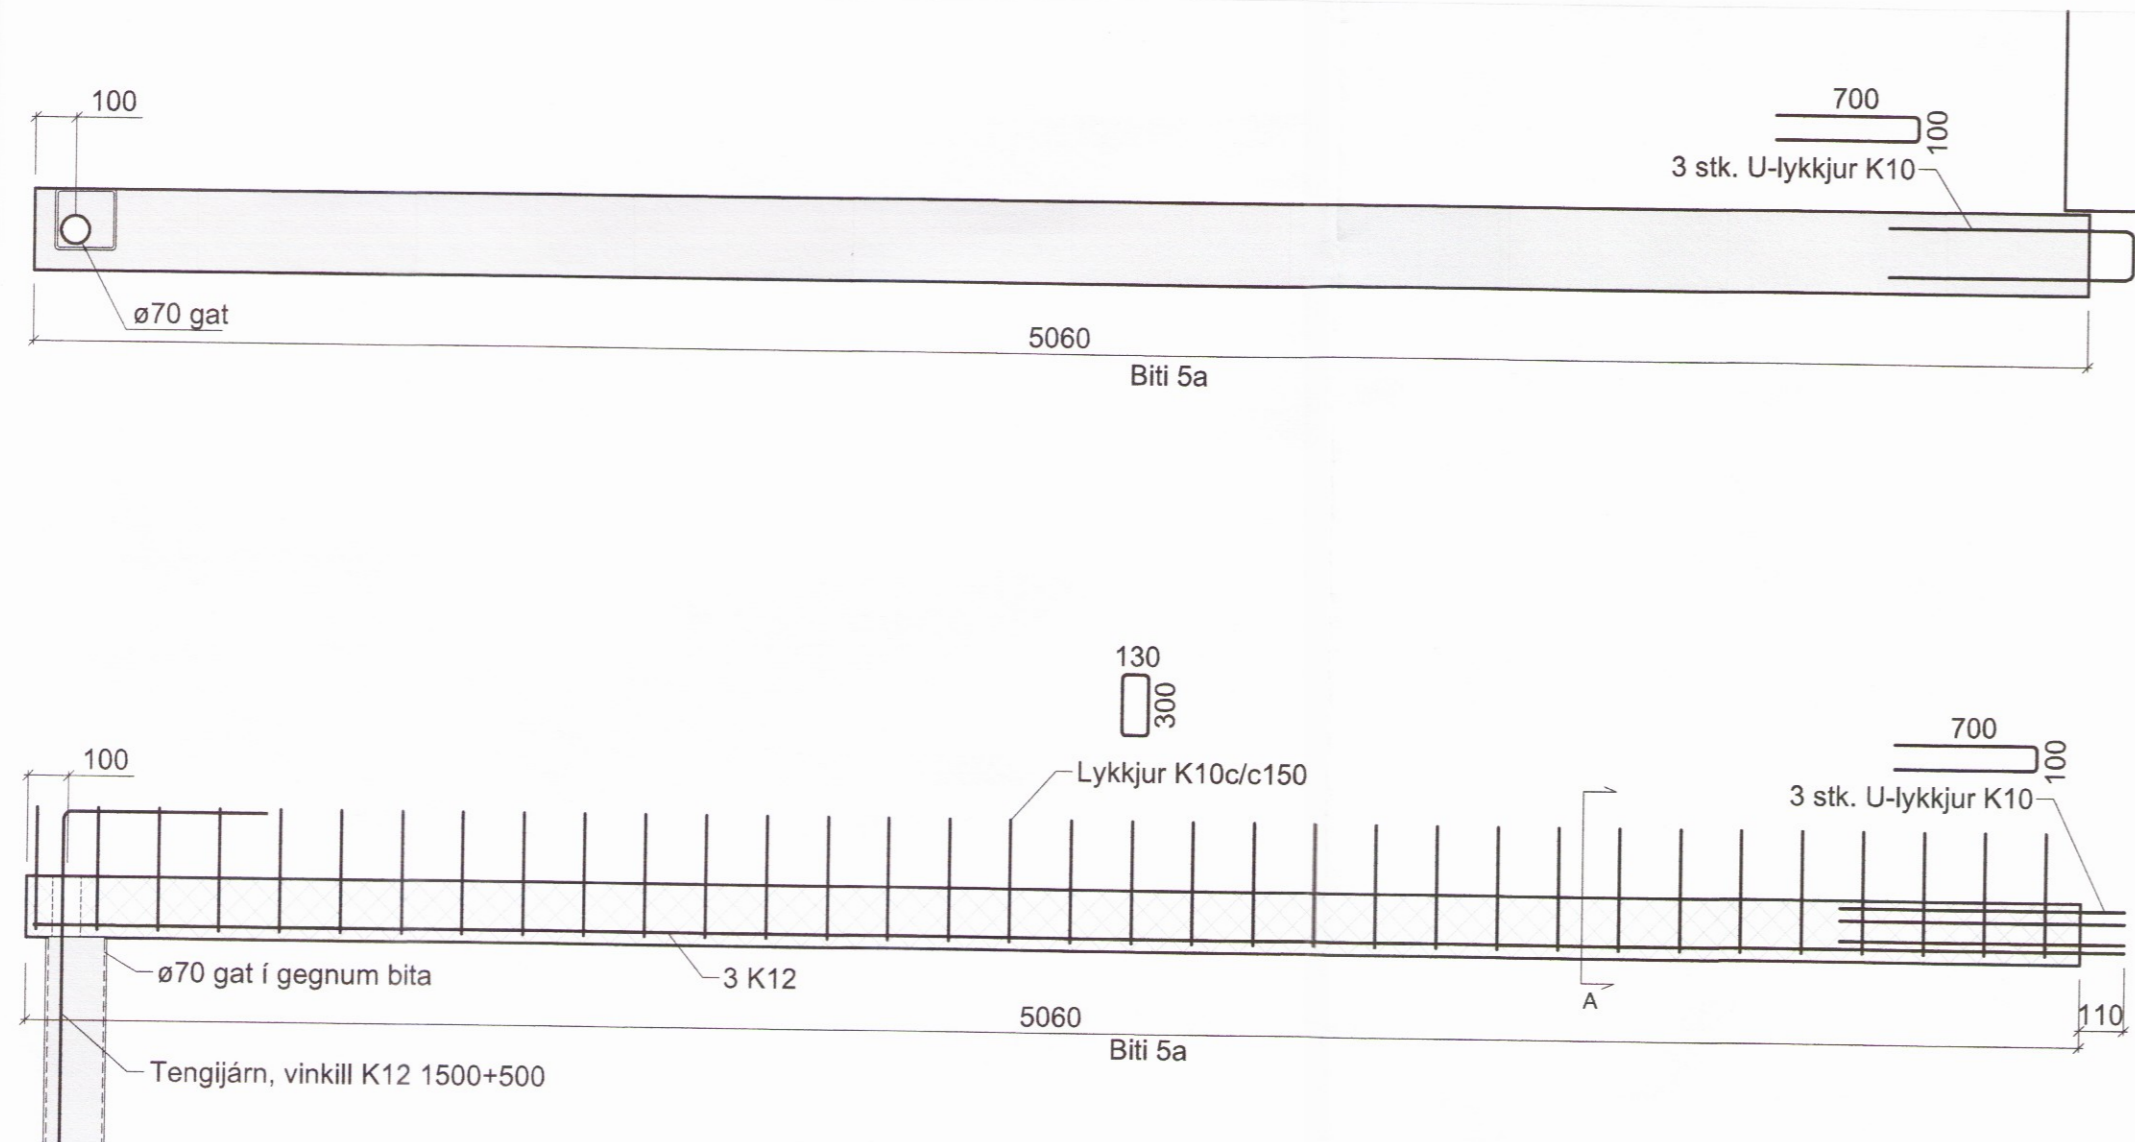

Dags:	Nr.	Breytingar:	Samb.

Biti 6a og 6b
Mkv. 1:20

Biti 6a og 6b
Mkv. 1:20

Biti 3a
Mkv. 1:20

Biti 3c
Mkv. 1:20

Biti 5a
Mkv. 1:20

Biti 5c
Mkv. 1:20

MÓTTAKD:
ÚTI INNI
 ARKITEKTAR
 BALDUR Ó. SVAVARSSON
 ARKITEKTI FAI SAMARK
 120337-5149

Verk Hof EHF
 Fells múli 26 • 108 Reykjavík • Sími: 517 9050 • Netfang: verkhof@verkhof.is

Hefli verks:	Hótel Hnaus Flóa	Höfundur:	Svavar M. Sigurðsson Björgvin Ó. Sigurðsson	Dagur:	14.08.2017
Hefli teikningar:	Burðarvirki Bítar Ásýnd og snið	Sambýskki:	Svavar M. Sigurðsson	Verksnúmer:	211
Hammar:	BOS	Teiknar:	AFH/SMS	Málkvi:	16-106
Málkvi:	1:20	Útgáfa:	222		