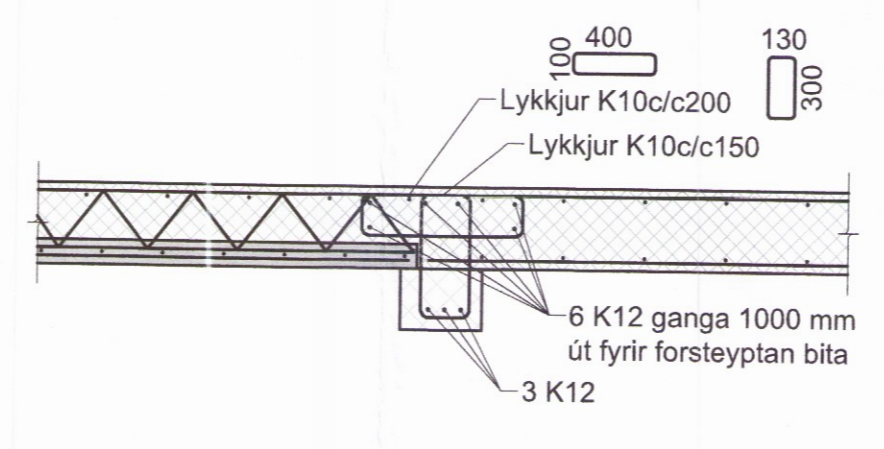

Dags:	Nr.	Breytingar:	Samb.

Biti 6a og 6b
Mkv. 1:20

Biti 6a og 6b
Mkv. 1:20

Biti 3a
Mkv. 1:20

Biti 3c
Mkv. 1:20

Biti 5a
Mkv. 1:20

Biti 5c
Mkv. 1:20

MÓTTAKD:
ÚTI INNI
 ARKITEKTAR
 BALDUR Ó. SVAVARSSON
 ARKITEKTI FAI SAMARK
 120337-5149

Verk Hof EHF
 Fells múli 26 • 108 Reykjavík • Sími: 517 9050 • Netfang: verkhof@verkhof.is

Hefli verks:	Hótel Hnaus Flóa	Höfundur:	Svavar M. Sigurðsson Björgvin Ó. Sigurðsson	Dagur:	14.08.2017
Hefli teikningar:	Burðarvirki Bítar Ásýnd og snið	Sambýskki:	Svavar M. Sigurðsson	Verksnúmer:	211
Hammar:	BOS	Teiknar:	AFH/SMS	Málkvi:	16-106
Málkvi:	1:20	Útgáfa:	222		