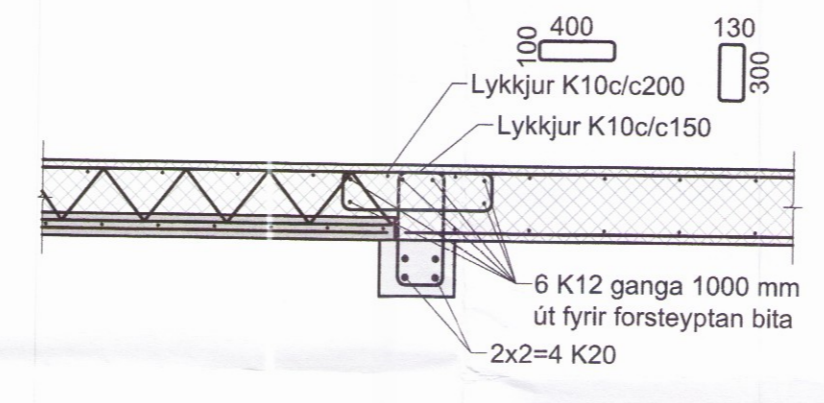

Dags:	Nr.	Breytingar:	Samb.

Biti 6a og 6b
Mkv. 1:20

Biti 6a og 6b
Mkv. 1:20

Biti 3a
Mkv. 1:20

Biti 3c
Mkv. 1:20

Biti 5a
Mkv. 1:20

Biti 5c
Mkv. 1:20

MÓTTAKD:
ÚTI INNI
 ARKITEKTAR
 BALDUR Ó. SVAVARSSON
 ARKITEKTI FAI SAMARK
 120337-5149

Verk Hof EHF
 Fells múli 26 • 108 Reykjavík • Sími: 517 9050 • Netfang: verkhof@verkhof.is

Hefli verks:	Hótel Hnaus Flóa	Höfundur:	Svavar M. Sigurðsson Björgvin Ó. Sigurðsson	Dagur:	14.08.2017
Hefli teikningar:	Burðarvirki Bítar Ásýnd og snið	Sambýskki:	Svavar M. Sigurðsson	Verksnúmer:	211
Hammar:	BOS	Teiknar:	AFH/SMS	Málkvi:	16-106
Málkvi:	1:20	Útgáfa:	222		