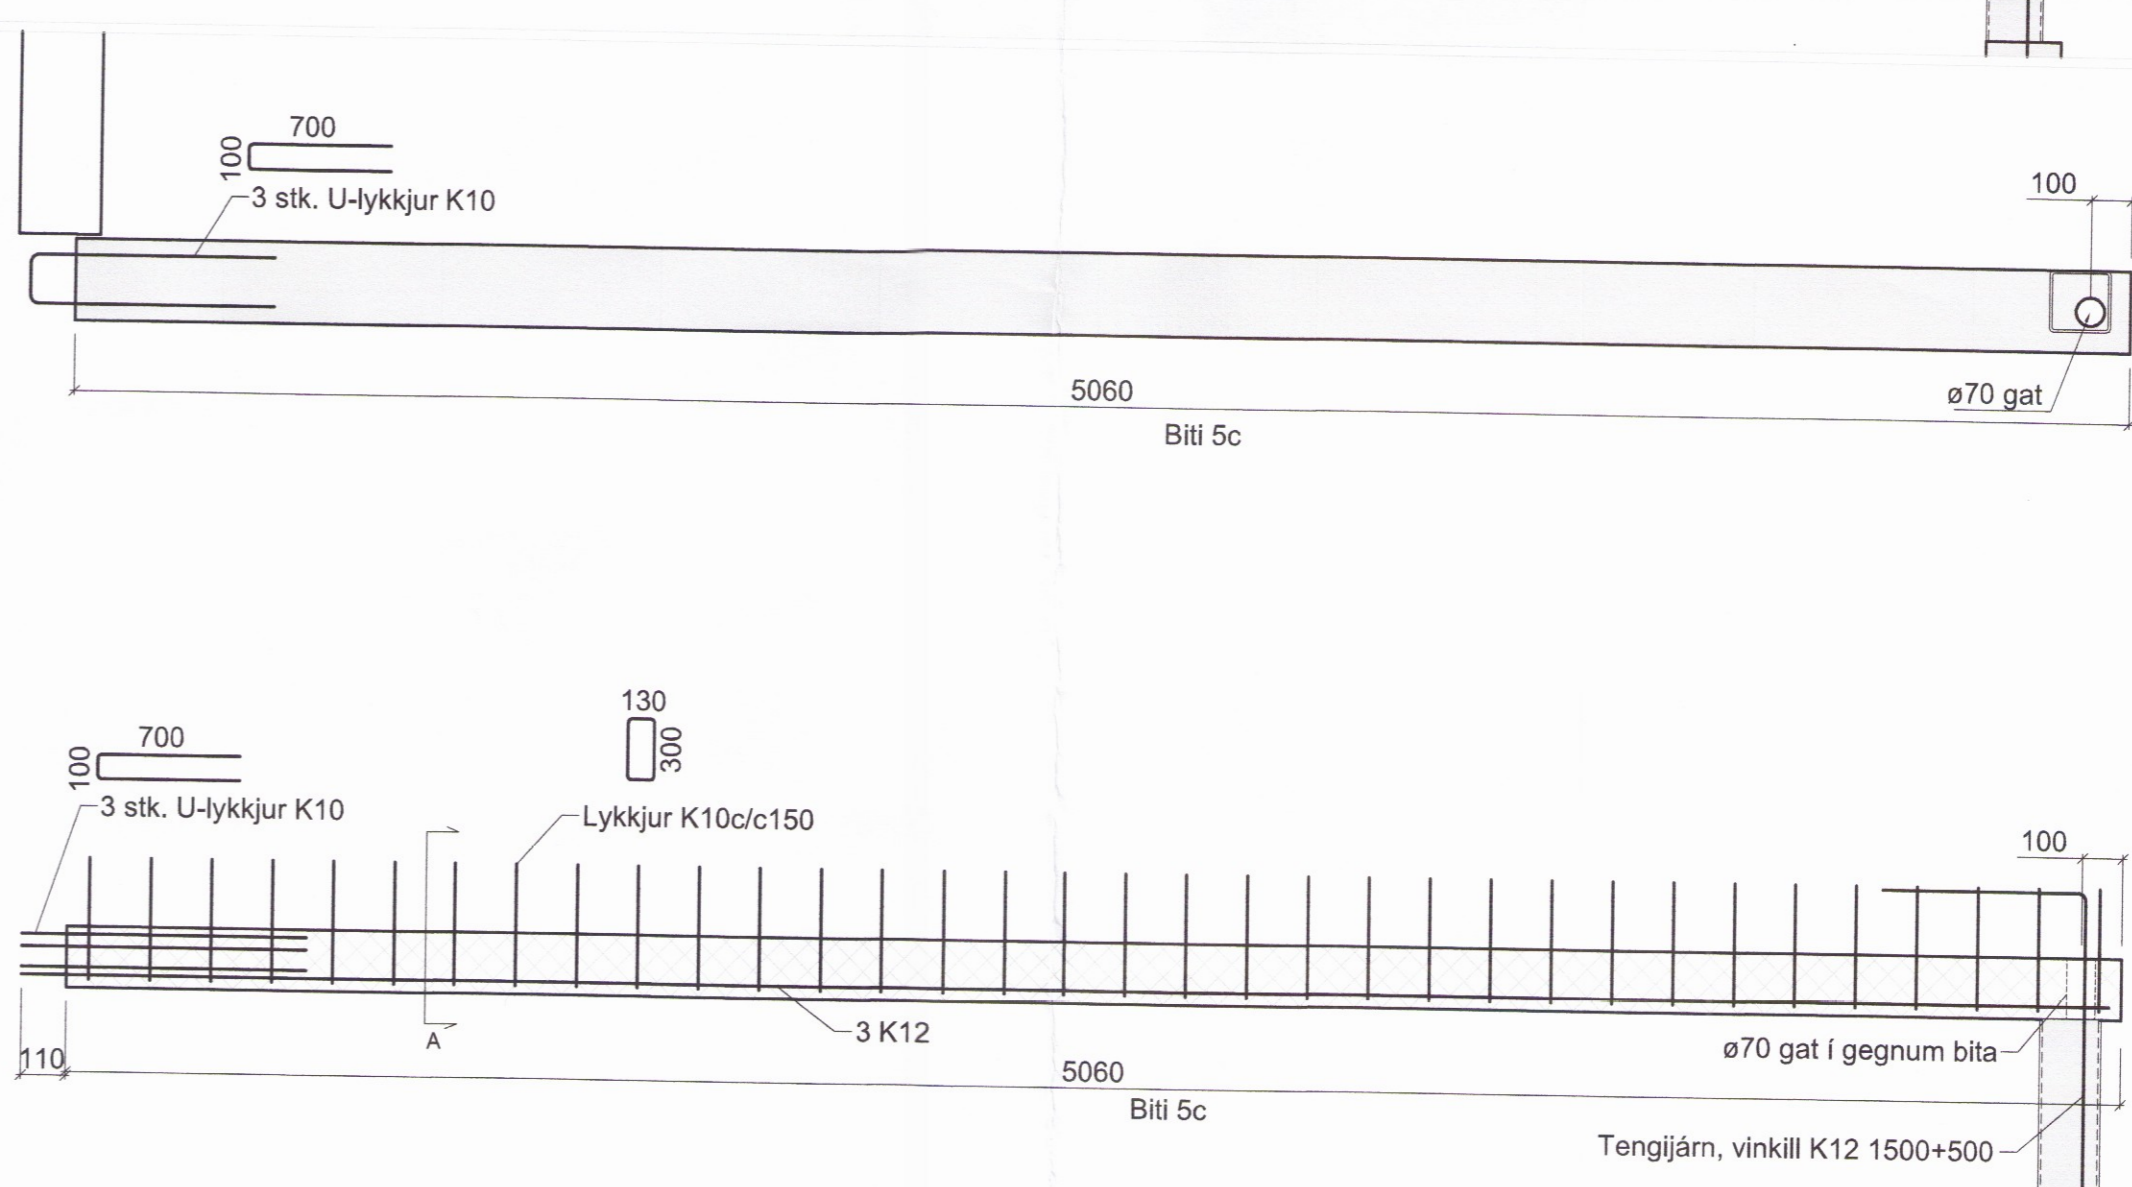

Dags:	Nr.	Breytingar:	Samb.

Biti 6a og 6b
Mkv. 1:20

Biti 6a og 6b
Mkv. 1:20

Biti 3a
Mkv. 1:20

Biti 3c
Mkv. 1:20

Biti 5a
Mkv. 1:20

Biti 5c
Mkv. 1:20

MÓTTAKD:
ÚTI INNI
 ARKITEKTAR
 BALDUR Ó. SVAVARSSON
 ARKITEKTI FAI SAMARK
 120337-5149

Verk Hof EHF
 Fells múli 26 • 108 Reykjavík • Sími: 517 9050 • Netfang: verkhof@verkhof.is

Hefli verks:	Hótel Hnaus Flóa	Höfundur:	Svavar M. Sigurðsson Björgvin Ó. Sigurðsson	Dagur:	14.08.2017
Hefli teikningar:	Burðarvirki Bítar Ásýnd og snið	Sambýskki:	Svavar M. Sigurðsson	Verksnúmer:	211
Hammar:	BOS	Teiknar:	AFH/SMS	Málkvi:	16-106
Málkvi:	1:20	Útgáfa:	222		