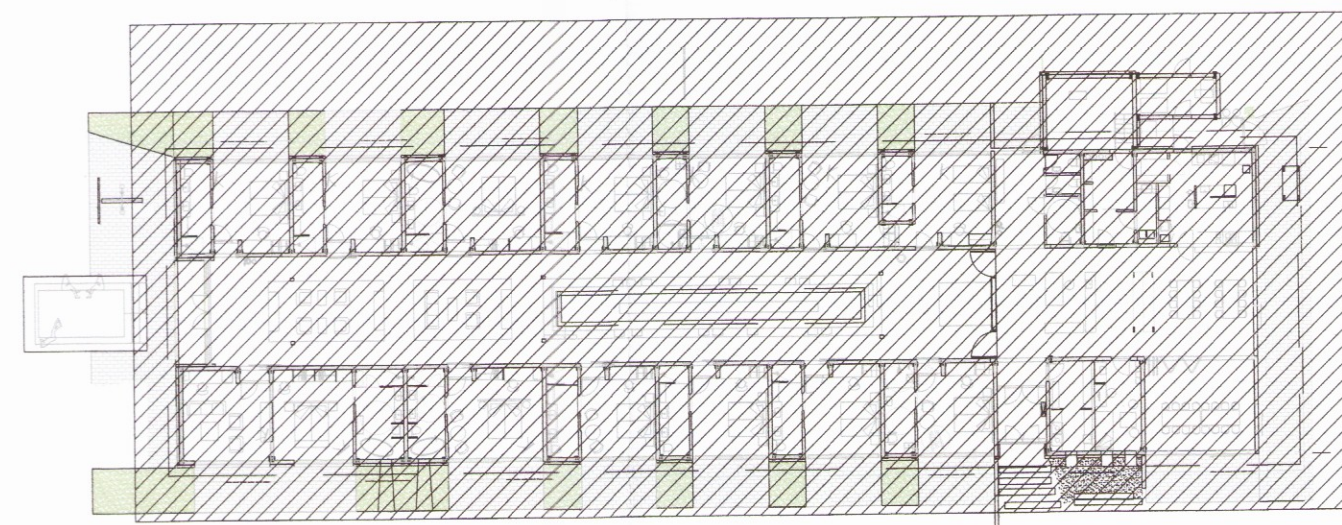

Dags:	Nr.	Breytingar:	Samb.

Grunnmynd - 1. hæð
Mkv. 1:50

Lykilmynd

Skýringar sjá teikn. nr. 411

VERKHOF EHF

MÓTTÉKID:
ÚTI **JNNI**
ARKITEKTAR
BALDUR Ó. SVAVARSSON
ARKITEKT FAI SAMARK
1203357 5149

2480

Hélli verks:	Hótel Hhaus Fíða	Hönnuðir:	Svavar M. Sigurjónsson 100807-3419 Björgvin Ó. Sigurjónsson 110481-0279	Dagur:	16.08.2017
Hélli teikningar:	Neyslúvatnslagnir Rúmmynd 1. hæð	Sambýkkir:	<i>Svavar M. Sigurjónsson</i>	Geymslunúmer:	411
Adalhönnuður:		Mælikvæði:	c.a. 1:60	Verknúmer:	16-106
Sambýkkir:		Taluknúmer:	421	Útgáfa: