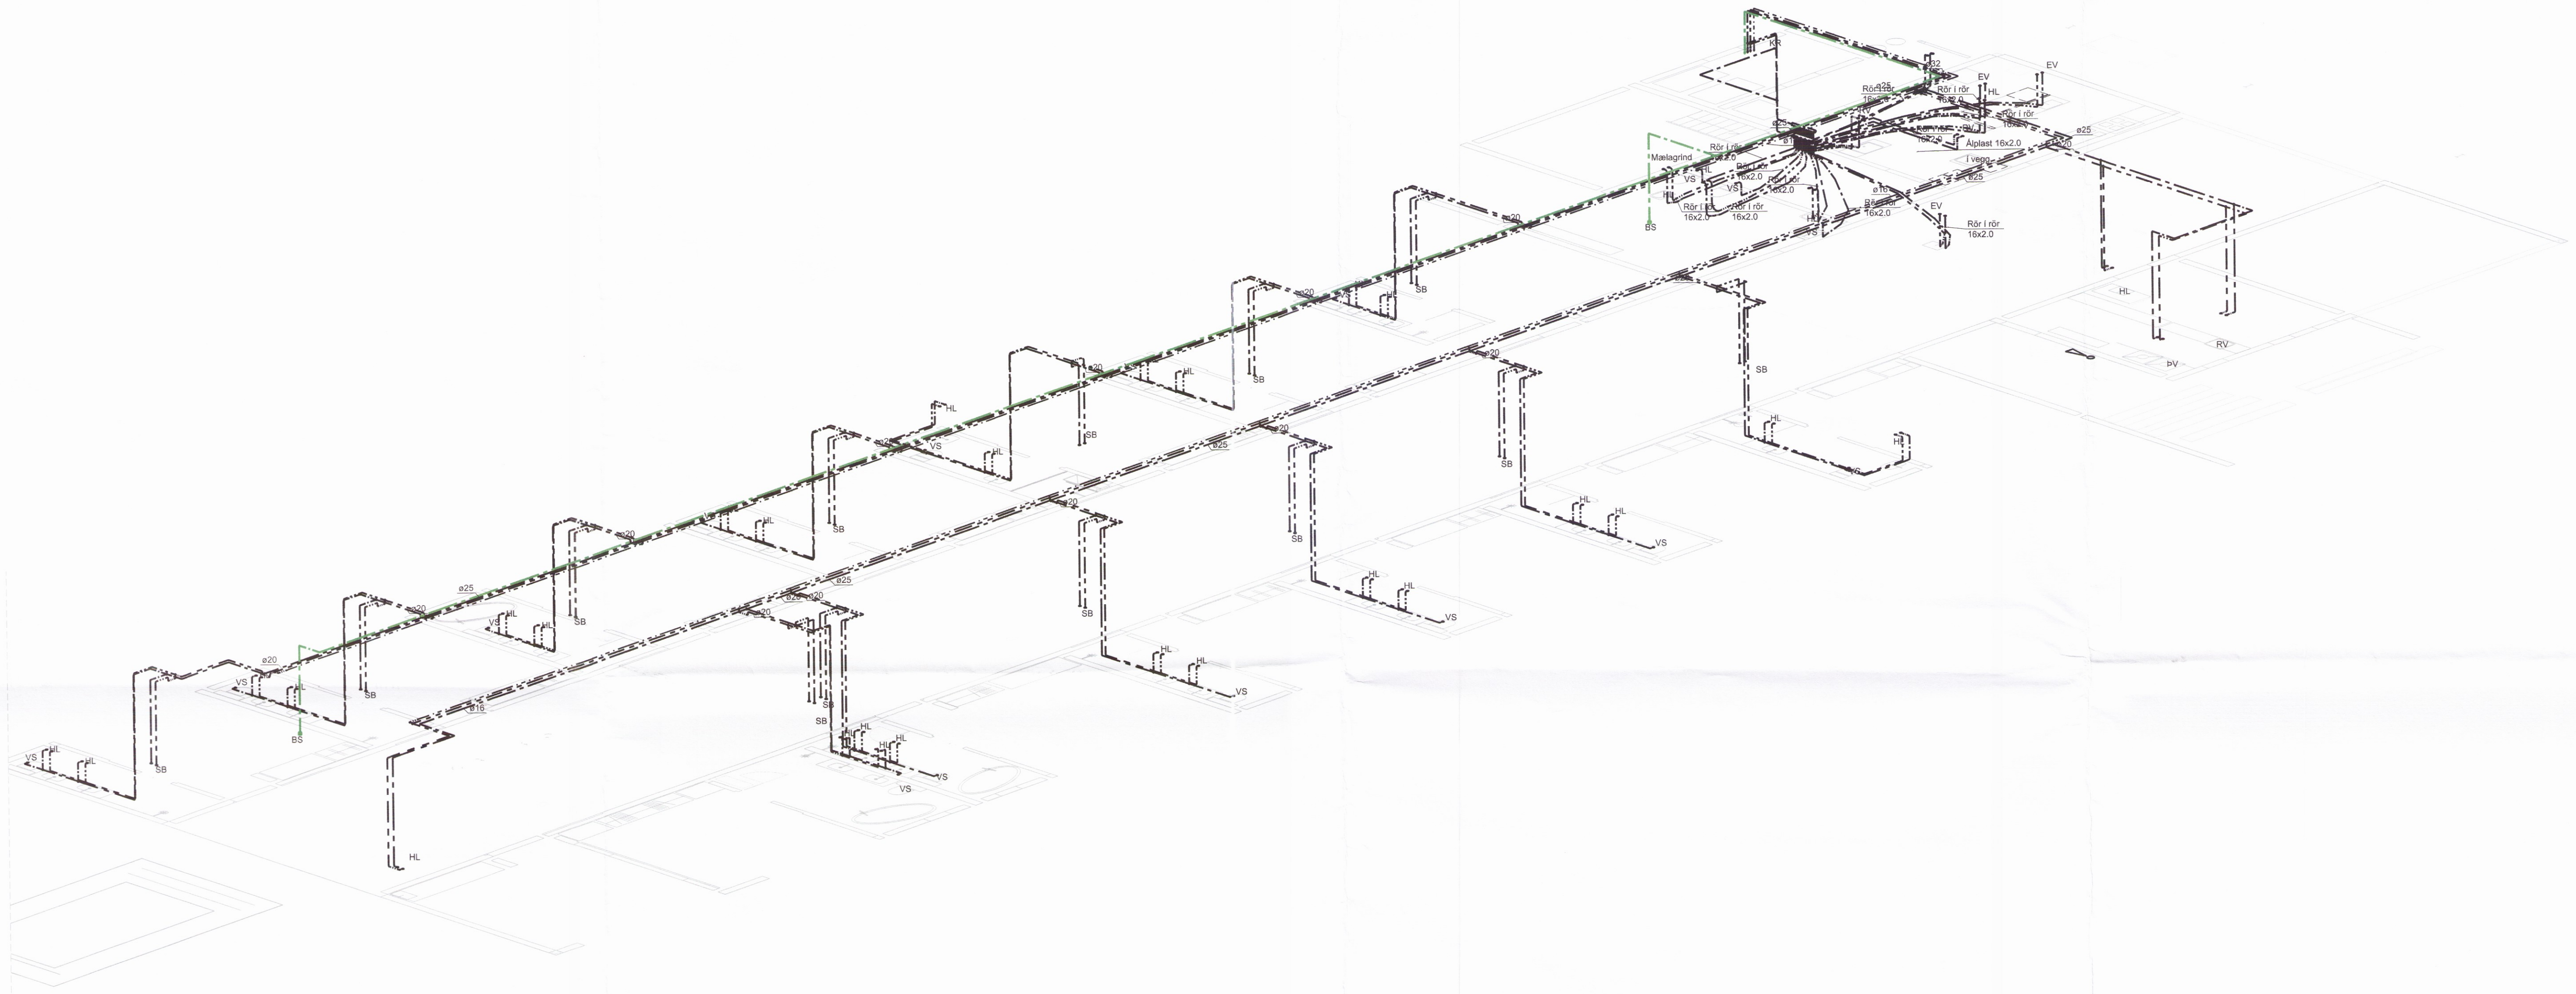

Dags:	Nr.	Breytingar:	Samb.

Grunnmynd - 1. hæð
Mkv. 1:50