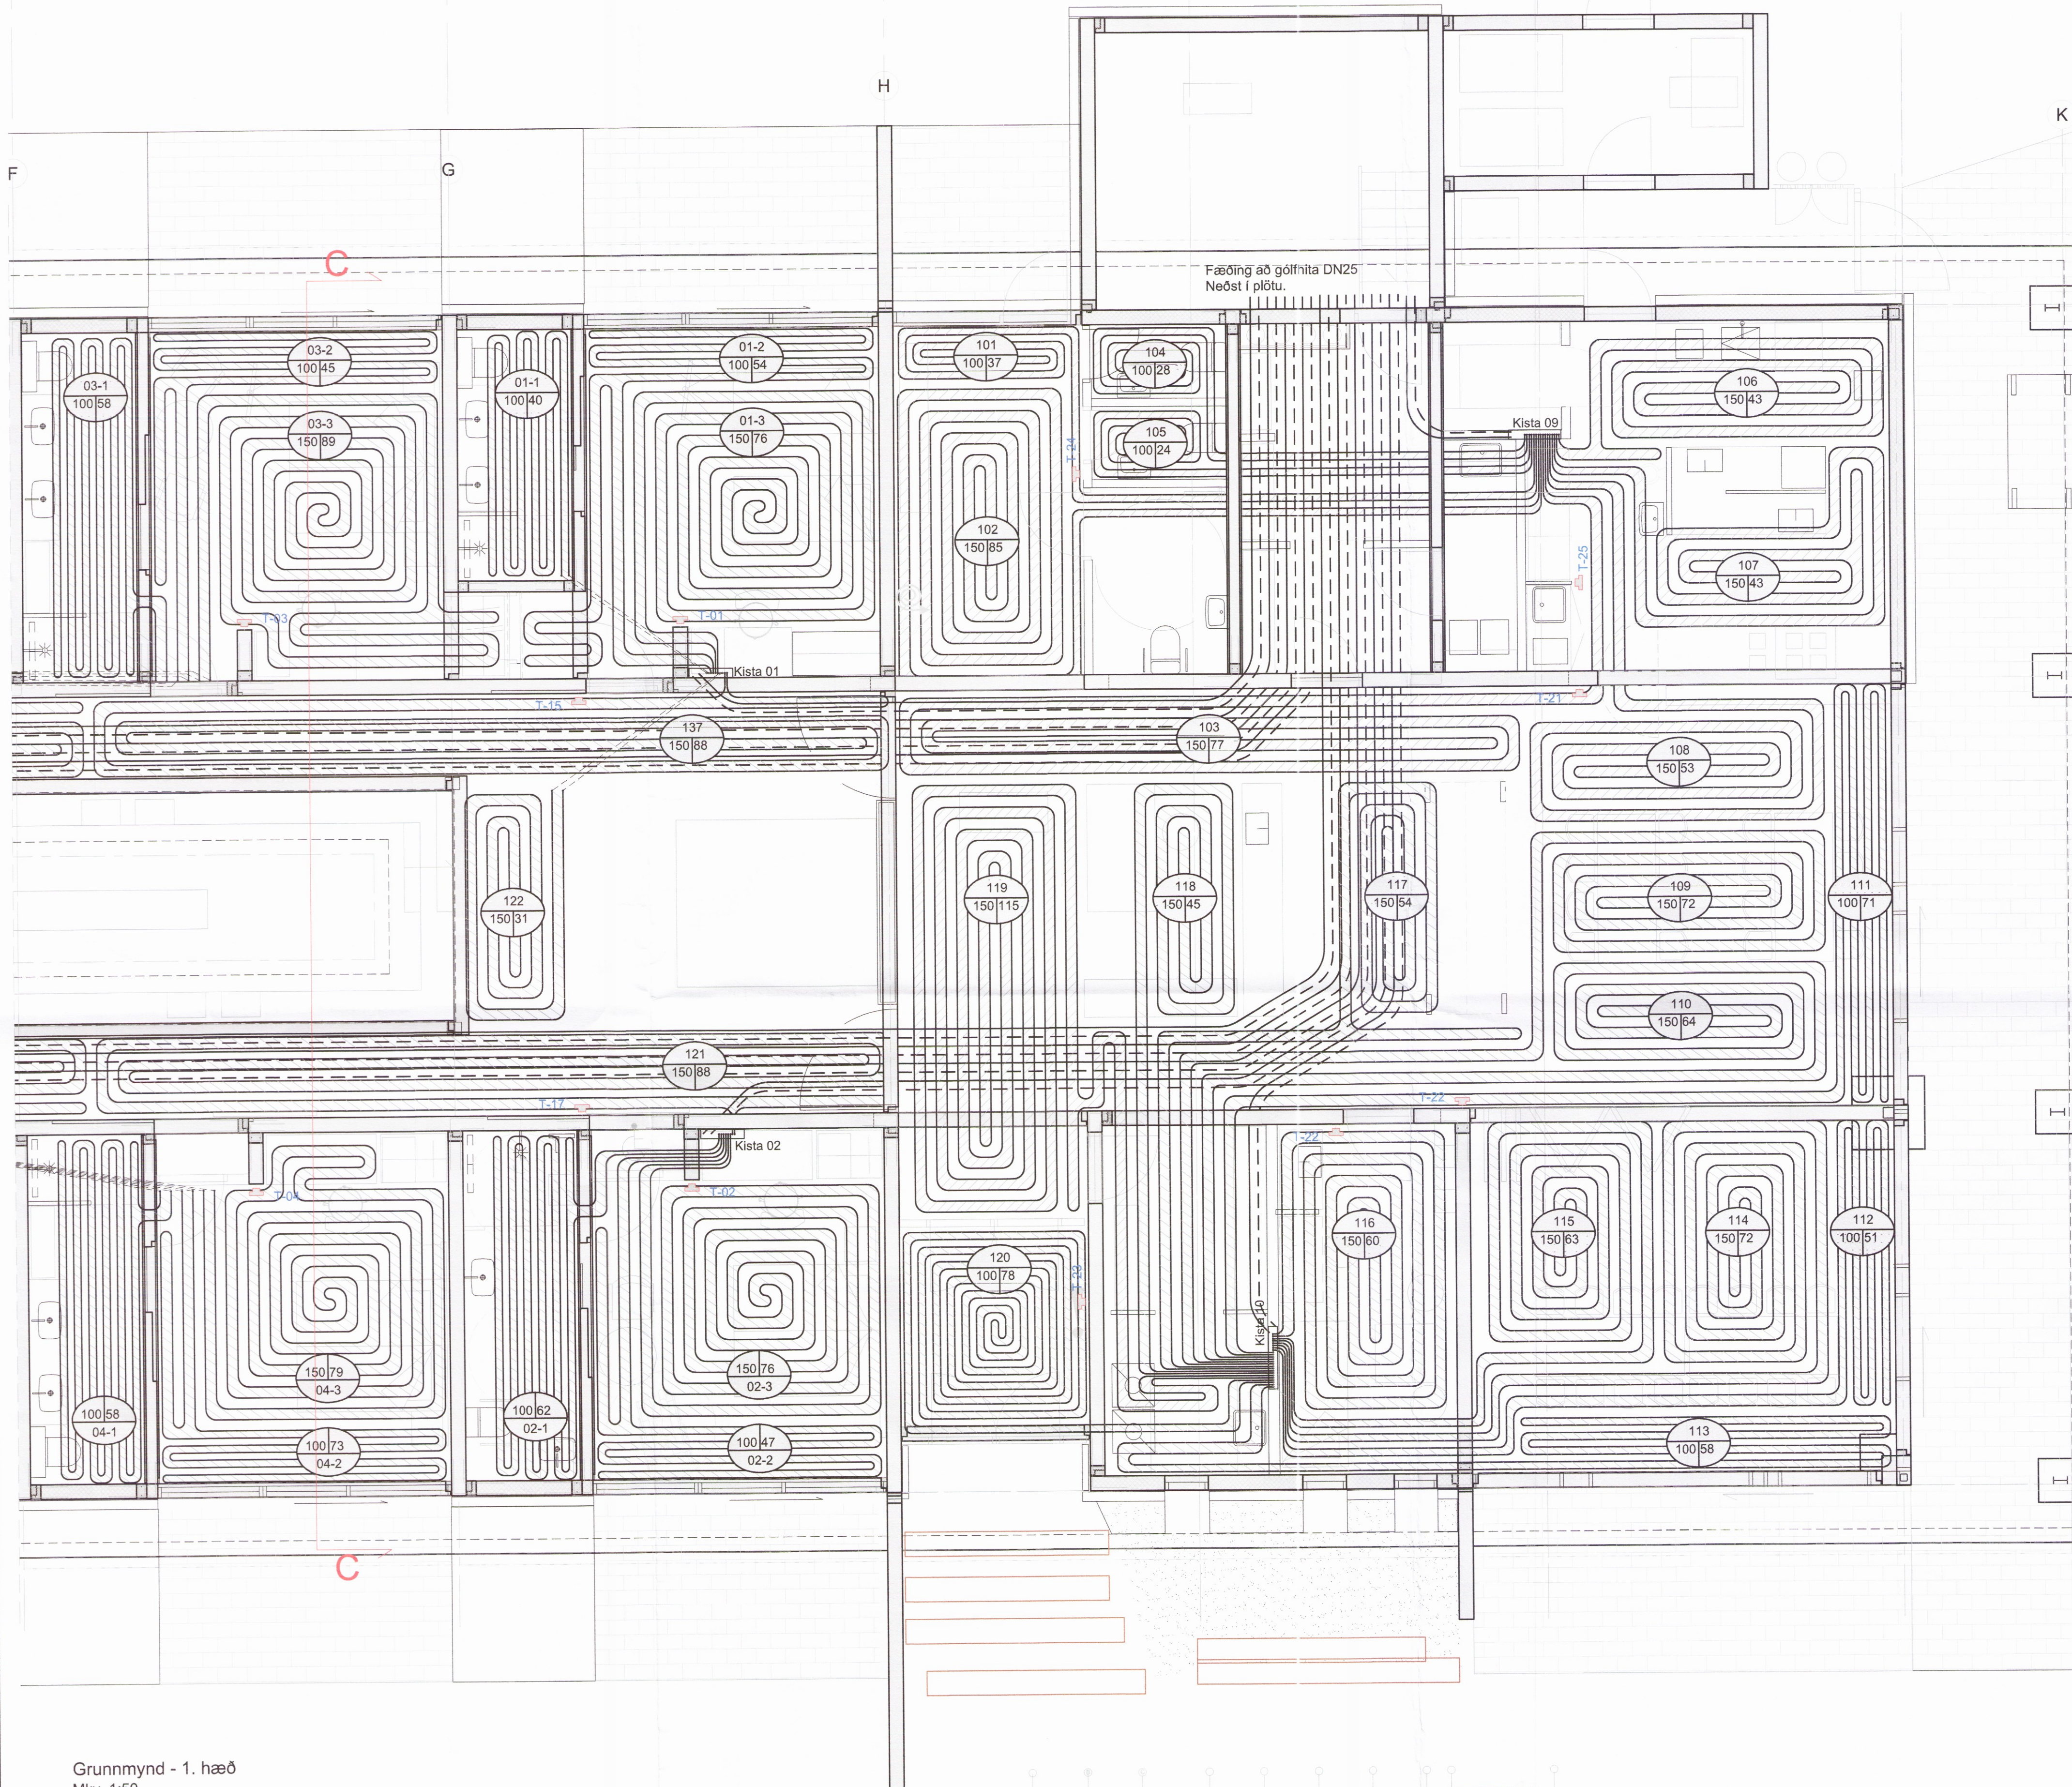

Dags:	Nr.	Breytingar:	Samb.

Hótel Hnaus Gólfriti	Lengd	Afköst	Ath.
Slaufa 01-1	40	480	c/c 100
Slaufa 01-2	54	648	c/c 100
Slaufa 01-3	76	912	c/c 150
Slaufa 02-1	62	744	c/c 100
Slaufa 02-2	47	564	c/c 100
Slaufa 02-3	76	912	c/c 150
Slaufa 03-1	58	696	c/c 100
Slaufa 03-2	45	540	c/c 100
Slaufa 03-3	89	1068	c/c 150
Slaufa 04-1	58	696	c/c 100
Slaufa 04-2	73	876	c/c 100
Slaufa 04-3	79	948	c/c 150
Slaufa 05-1	62	744	c/c 100
Slaufa 05-2	47	564	c/c 100
Slaufa 05-3	76	912	c/c 150
Slaufa 06-1	62	744	c/c 100
Slaufa 06-2	47	564	c/c 100
Slaufa 06-3	76	912	c/c 150
Slaufa 07-1	57	684	c/c 100
Slaufa 07-2	43	516	c/c 100
Slaufa 07-3	78	936	c/c 150
Slaufa 08-1	57	684	c/c 100
Slaufa 08-2	43	516	c/c 100
Slaufa 08-3	78	936	c/c 150
Slaufa 09-1	63	756	c/c 100
Slaufa 09-2	55	660	c/c 100
Slaufa 09-3	58	696	c/c 150
Slaufa 09-4	43	516	c/c 150
Slaufa 10-1	59	708	c/c 100
Slaufa 10-2	51	612	c/c 100
Slaufa 10-3	55	660	c/c 150
Slaufa 10-4	45	540	c/c 150
Slaufa 11-1	57	684	c/c 100
Slaufa 11-2	43	516	c/c 100
Slaufa 11-3	43	516	c/c 150
Slaufa 11-4	35	420	c/c 150
Slaufa 12-1	46	552	c/c 150
Slaufa 12-2	46	552	c/c 100
Slaufa 12-3	44	528	c/c 150
Slaufa 12-4	38	456	c/c 150
Slaufa 12-5	45	540	c/c 100
Slaufa 12-6	38	456	c/c 150
Slaufa 12-7	43	516	c/c 100
Slaufa 12-8	40	480	c/c 100
Slaufa 13-1	61	732	c/c 100
Slaufa 13-2	47	564	c/c 100
Slaufa 13-3	46	552	c/c 150
Slaufa 13-4	33	396	c/c 150
Slaufa 101	37	444	c/c 100
Slaufa 102	85	1020	c/c 150
Slaufa 103	28	336	c/c 150
Slaufa 104	24	288	c/c 100
Slaufa 105	43	516	c/c 100
Slaufa 106	43	516	c/c 150
Slaufa 107	43	516	c/c 150
Slaufa 108	53	636	c/c 150
Slaufa 109	72	864	c/c 150
Slaufa 110	64	768	c/c 150
Slaufa 111	71	852	c/c 100
Slaufa 112	51	612	c/c 100
Slaufa 113	58	696	c/c 100
Slaufa 114	72	864	c/c 150
Slaufa 115	63	756	c/c 150
Slaufa 116	60	720	c/c 150
Slaufa 117	54	648	c/c 150
Slaufa 118	45	540	c/c 150
Slaufa 119	115	1380	c/c 150
Slaufa 120	78	936	c/c 100
Slaufa 121	88	1056	c/c 150
Slaufa 122	31	372	c/c 150
Slaufa 123	88	1056	c/c 150
Slaufa 124	31	372	c/c 150
Slaufa 125	43	516	c/c 150
Slaufa 126	49	588	c/c 150
Slaufa 127	31	372	c/c 150
Slaufa 128	83	996	c/c 150
Slaufa 129	50	600	c/c 150
Slaufa 130	49	588	c/c 150
Slaufa 131	49	588	c/c 150
Slaufa 132	80	960	c/c 150
Slaufa 133	46	552	c/c 100
Slaufa 134	50	600	c/c 150
Slaufa 135	83	996	c/c 150
Slaufa 136	88	1056	c/c 150
Slaufa 137	88	1056	c/c 150
Allis	4803m	57,636	Wött

Kista	Lengd	Wött
Kista 01	289	3,468
Kista 02	280	3,360
Kista 03	458	5,496
Kista 04	483	5,796
Kista 05	560	6,720
Kista 06	545	6,540
Kista 07	541	6,492
Kista 08	488	5,856
Kista 09	356	4,272
Kista 10	803	9,636
Allis:	4803m	57,636 Wött

Grunnmynd - 1. hæð
Mkv. 1:50