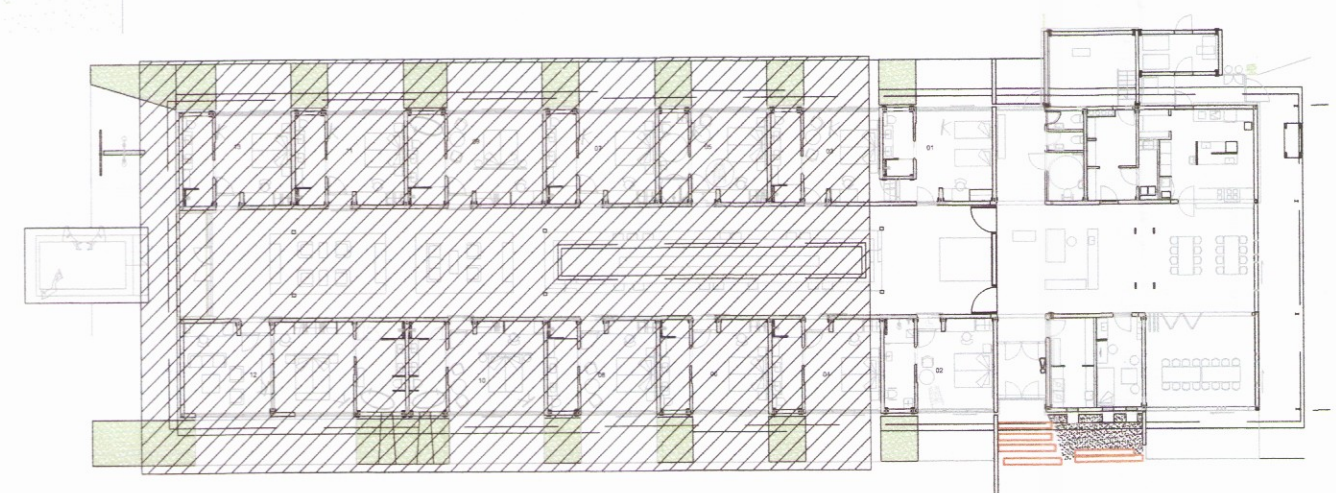

Dags:	Nr.	Breytingar:	Samb.

Grunnmynd - 1. hæð
 Mkv. 1:50

Lykilmynd

Verk Hof EHF 2484

MÓTTÉKID:
ÚTI **INNI**
 ARKITEKTAR
 BALDUR Ó. SVAVARSSON
 ARKITEKT FAI SAMARK
 120337 3149

Heiti verks: Hótel Hnaus Flóa		Hönnuðir: Sveinn M. Sigurjónsson 100071219 Björgvin Ó. Sigurjónsson 110411279	Dags: 14.08.2017
Heiti teikningar: Loftþræsing Grunnmynd Sökkullag nír		Samþykkt: Sökkullag nír	Verknúmer: 601
Nafn: SMS		Töknar: JHS	Mail:
Yfirlit: SMS		Samþykkt:	Verknúmer: 601