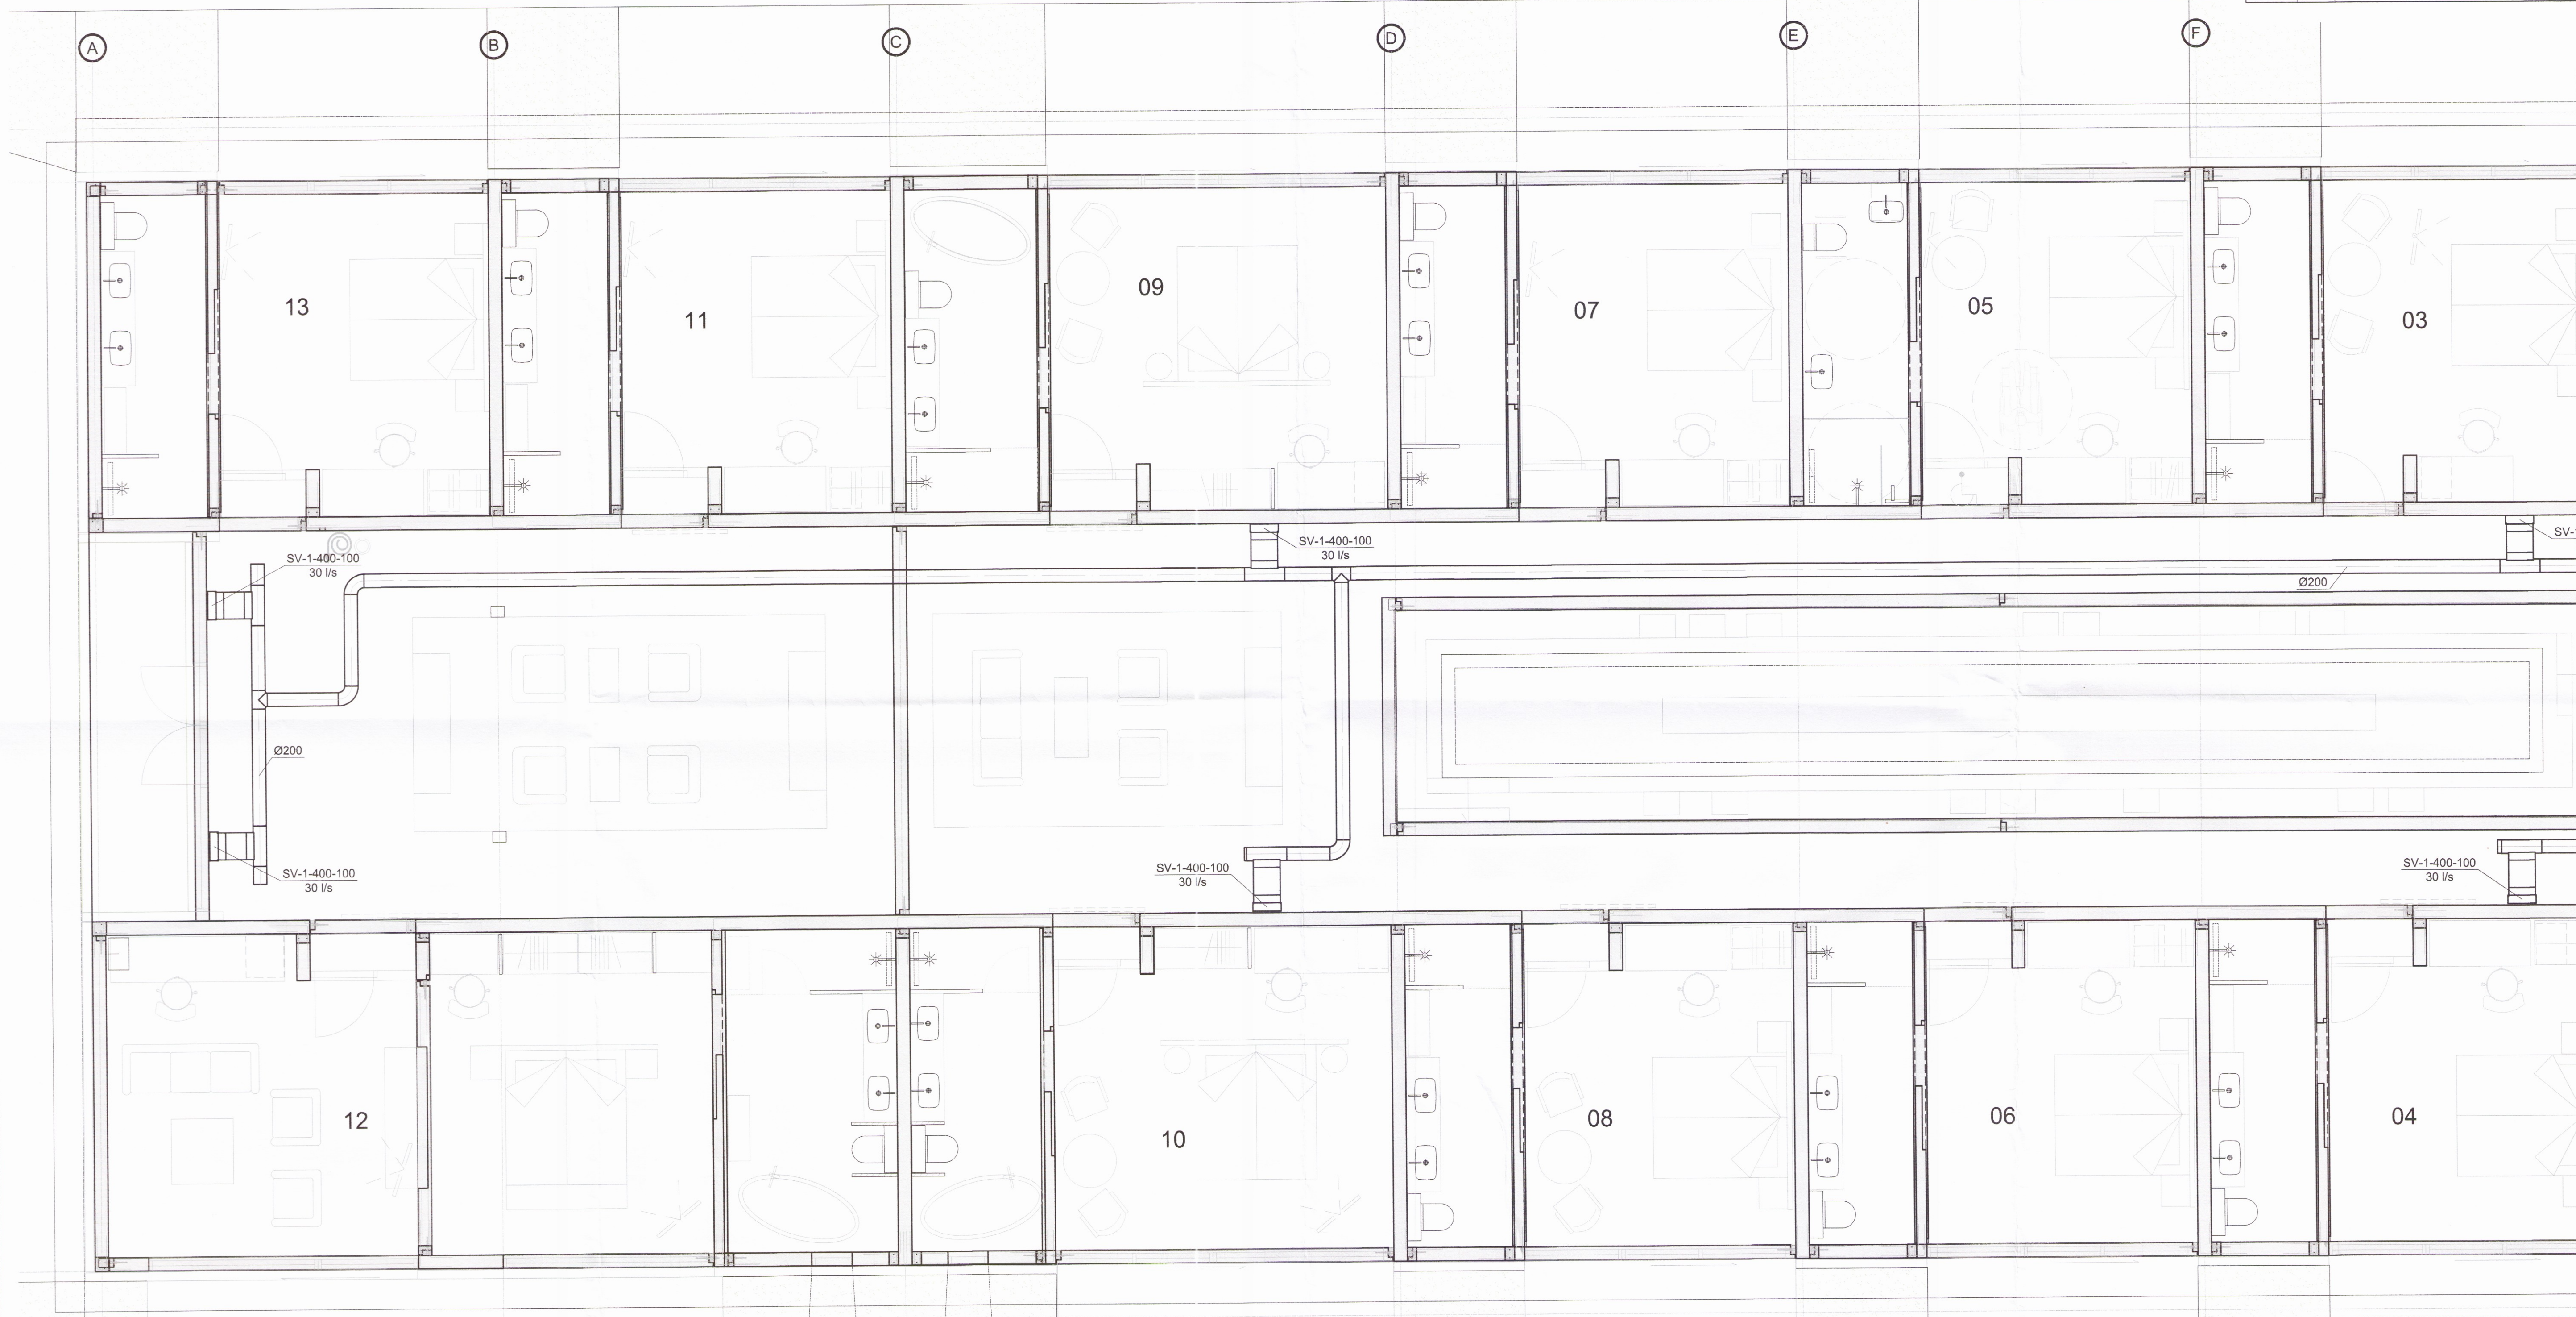

Dags:	Nr.	Breytingar:	Samb.

Grunnmynd - 1. hæð
 Mkv. 1:50

Lykilmynd

Verk Hof EHF 2484

MÓTTÉKID:
ÚTI **INNI**
 ARKITEKTAR
 BALDUR Ó. SVAVARSSON
 ARKITEKT FAI SAMARK
 120337 3149

Heiti verks: Hótel Hnaus Flóa		Hönnuðir: Sveinn M. Sigurjónsson 100071219 Björgvin Ó. Sigurjónsson 110411279	Dags: 14.08.2017
Heiti teikningar: Loftþræsing Grunnmynd Sökkullag nír		Samþykkt: Sökkullag nír	Verknúmer: 601
Nafn: SMS		Töknar: JHS	Mail:
Yfirlit: SMS		Samþykkt:	Verknúmer: 601