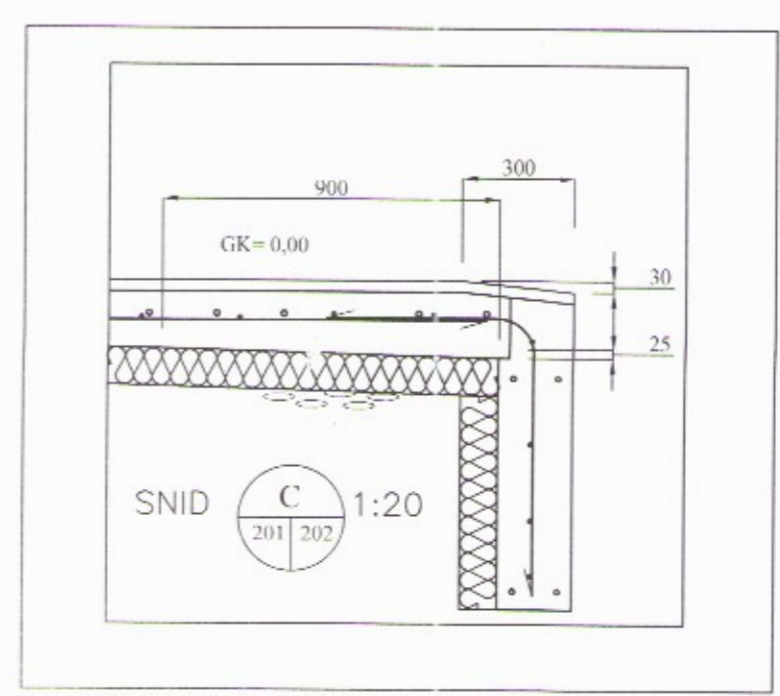

GRUNNMYND SÖKKULS
 Mkv. 1:50

BR	DAGS	BREYTING

HÚARDARHOLTI 11 800 SELFOSSI Sími: 783 4180 Netfang: kjarvangardars@gmail.com	SGHUS NETFANG: VEFFANG		
		EFFORT TEIKNISTOFA 021.17 06.05.17	
Hrepphólar 2, Hrunamannahrepp			
Burðarvirki Grunnmynd af sökklum Sníð af sökklum 25 25			
HANNAÐ:	TEIKNAD	DAGSETNING	VEIÐ
KG	KG	19.06.2017	201
SKRÁARNAFN	SAMBÝKKT	13055-7649	TEIÐ
Hrepphólar 2 Grunnmynd	<i>S. Þ. Þ.</i>		