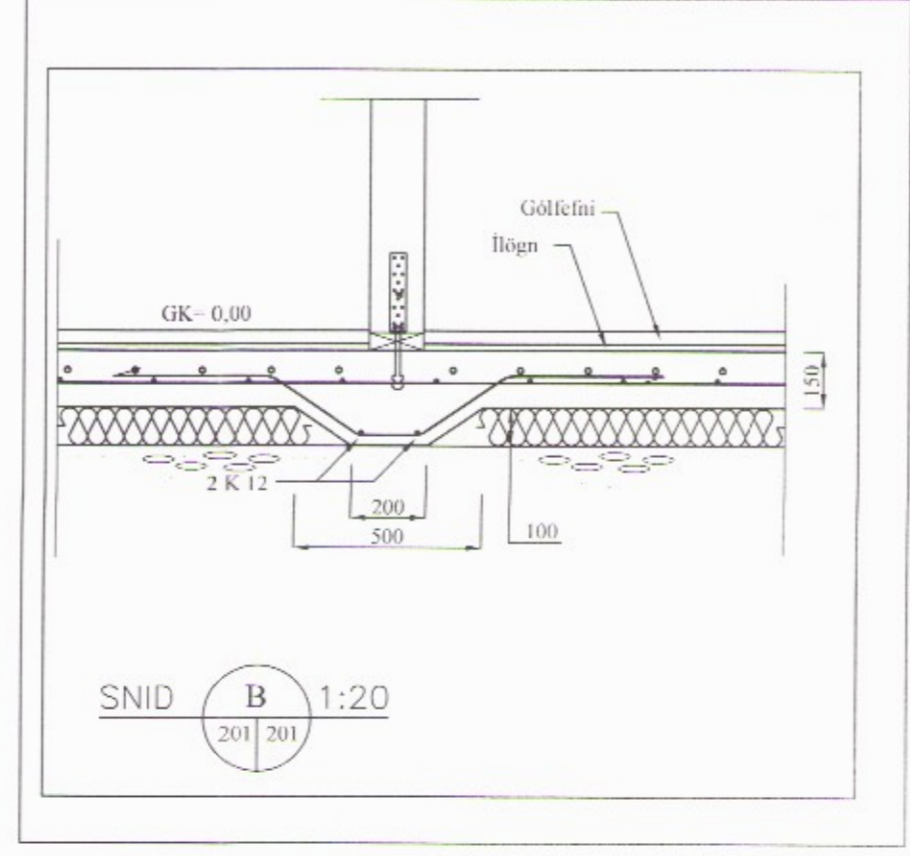

GRUNNMYND SÖKKULS
 Mkv. 1:50

BR	DAGS	BREYTING

HÚARDARHOLTI 11 800 SELFOSSI Sími: 783 4180 Netfang: kjarvangardars@gmail.com	SGHUS NETFANG: VEFFANG		
		EFFORT TEIKNISTOFA 021.17 06.05.17	
Hrepphólar 2, Hrunamannahrepp			
Burðarvirki Grunnmynd af sökklum Sníð af sökklum 25 25			
HANNAÐ:	TEIKNAD	DAGSETNING	VEIÐ
KG	KG	19.06.2017	201
SKRÁARNAFN	SAMBÝKKT	13055-7649	TEIÐ
Hrepphólar 2 Grunnmynd	<i>S. Þ. Þ.</i>		