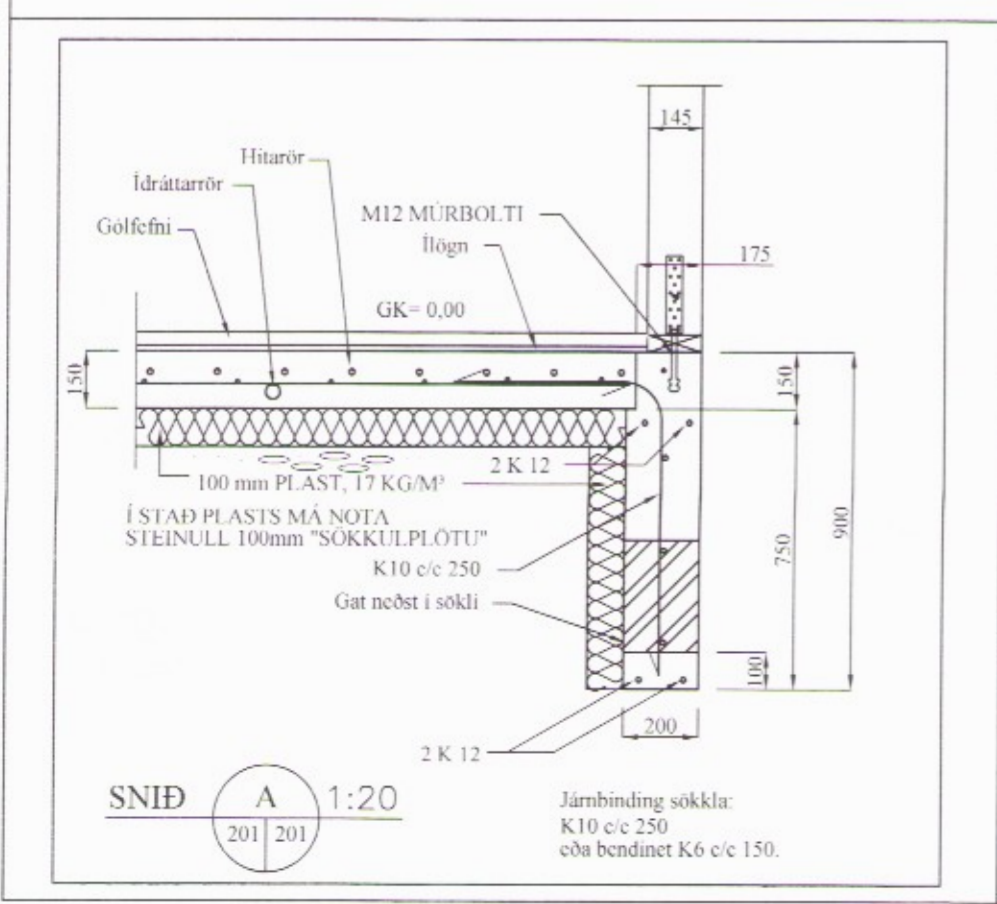

GRUNNMYND SÖKKULS
 Mkv. 1:50

BR	DAGS	BREYTING

HÚARDARHOLTI 11 800 SELFOSSI Sími: 783 4180 Netfang: kjarvangardars@gmail.com	SGHUS NETFANG: VEFFANG		
		EFFORT TEIKNISTOFA 021.17 06.05.17	
Hrepphólar 2, Hrunamannahrepp			
Burðarvirki Grunnmynd af sökklum Sníð af sökklum 25 25			
HANNAÐ:	TEIKNAD	DAGSETNING	VEIÐ
KG	KG	19.06.2017	201
SKRÁARNAFN	SAMBÝKKT	13055-7649	TEIÐ
Hrepphólar 2 Grunnmynd	<i>S. Þ. Þ.</i>		