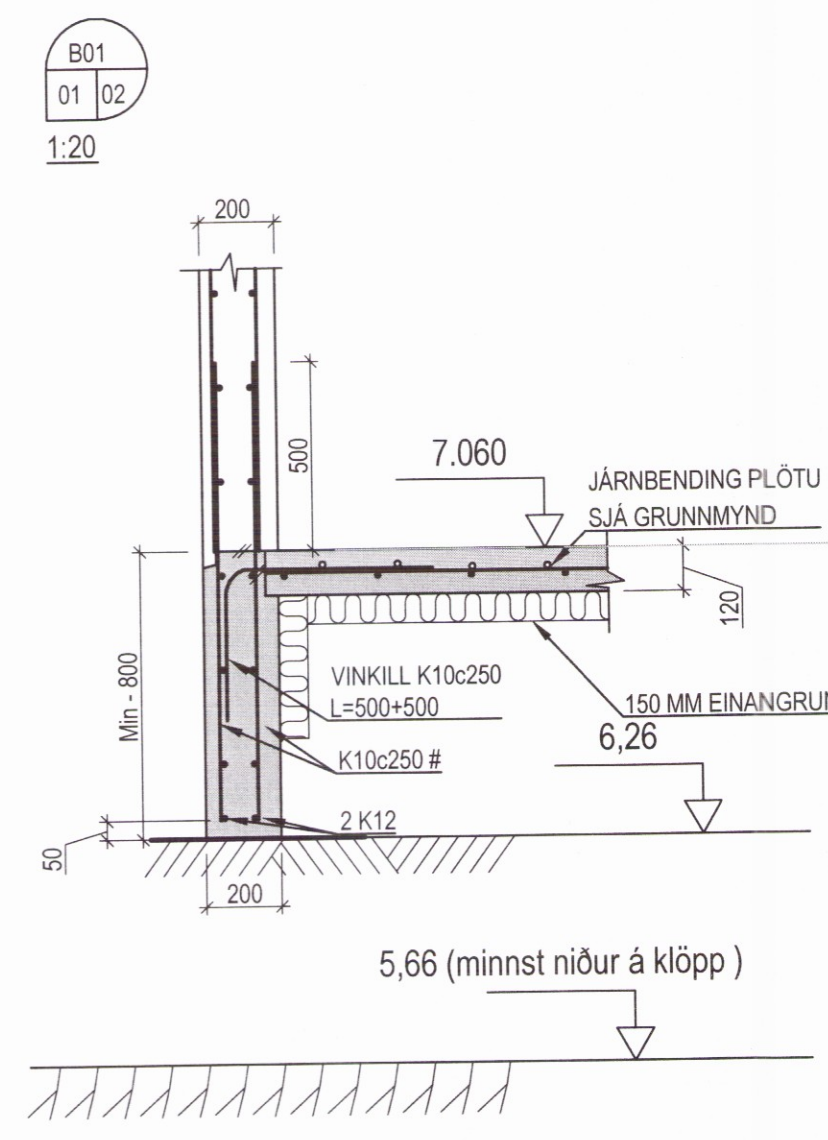

GRUNNMYND SÖKKLA 1/50

Hestvíkurvegur 24
 Hestvík, Nesjar
 Grímsnes og Grafningshreppur
 Burðarvirki
 Skýringar

HAHAND: AB	TEKNAÐ: AB	SKY: 1/50, 1/20	VERNAÐ: 16-082
SMÁ: AB	SKRÁ: Burðarvirki	TEKNAÐ: 19.07.2017	TEKNAÐ: B01
UTGÁFA:	DAGS:	NAFN: Agúst Birgisson 160557-4199	