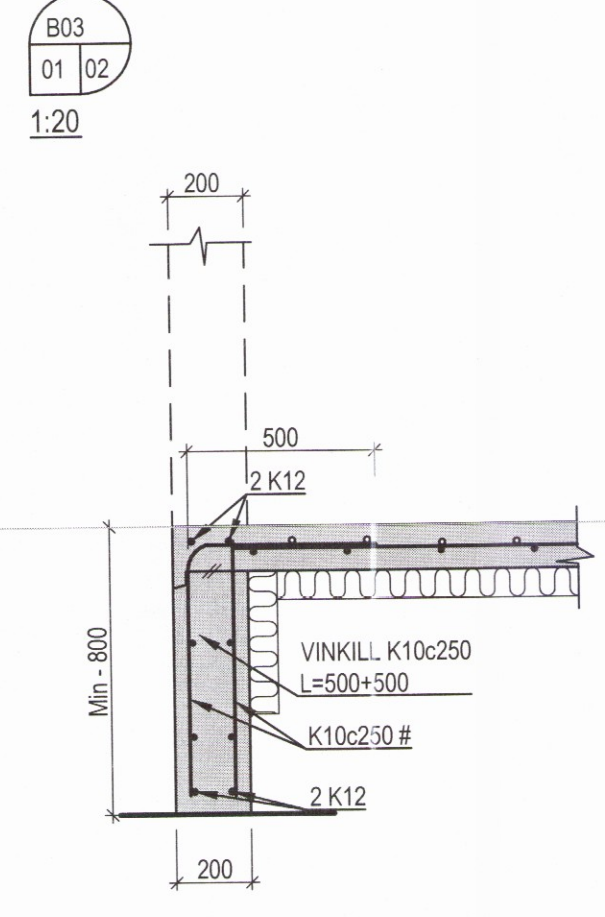

GRUNNMYND SÖKKLA 1/50

Hestvíkurvegur 24
 Hestvík, Nesjar
 Grímsnes og Grafningshreppur
 Burðarvirki
 Skýringar

HAHAND: AB	TEKNAÐ: AB	SKY: 1/50, 1/20	VERNAÐ: 16-082
SMÁ: AB	SKRÁ: Burðarvirki	TEKNAÐ: 19.07.2017	TEKNAÐ: B01
UTGÁFA:	DAGS:	NAFN: Agúst Birgisson 160557-4199	