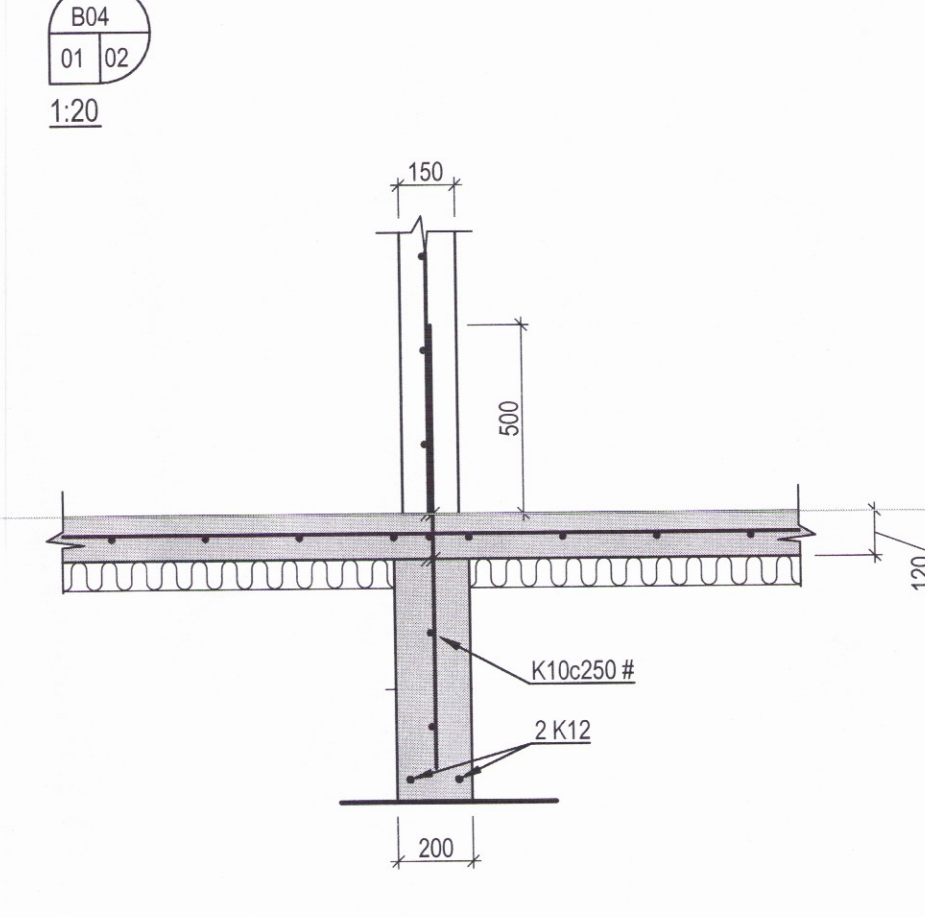

GRUNNMYND SÖKKLA 1/50

Hestvíkurvegur 24
 Hestvík, Nesjar
 Grímsnes og Grafningshreppur
 Burðarvirki
 Skýringar

HAHAND: AB	TEKNAÐ: AB	SKY: 1/50, 1/20	VERNAÐ: 16-082
SMÁ: AB	SKRÁ: Burðarvirki	TEKNAÐ: 19.07.2017	TEKNAÐ: B01
UTGÁFA:	DAGS:	NAFN: Agúst Birgisson 160557-4199	