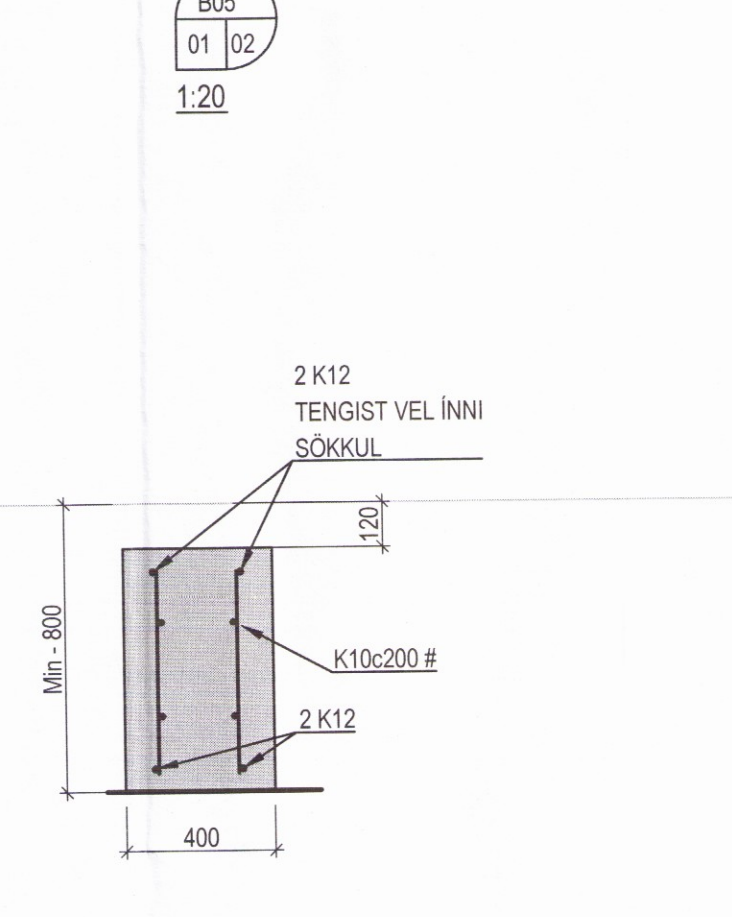

GRUNNMYND SÖKKLA 1/50

Hestvíkurvegur 24
 Hestvík, Nesjar
 Grímsnes og Grafningshreppur
 Burðarvirki
 Skýringar

HAHAND: AB	TEKNAÐ: AB	SKY: 1/50, 1/20	VERNAÐ: 16-082
SMÁ: AB	SKRÁ: Burðarvirki	TEKNAÐ: 19.07.2017	TEKNAÐ: B01
UTGÁFA:	DAGS:	NAFN: Agúst Birgisson 160557-4199	