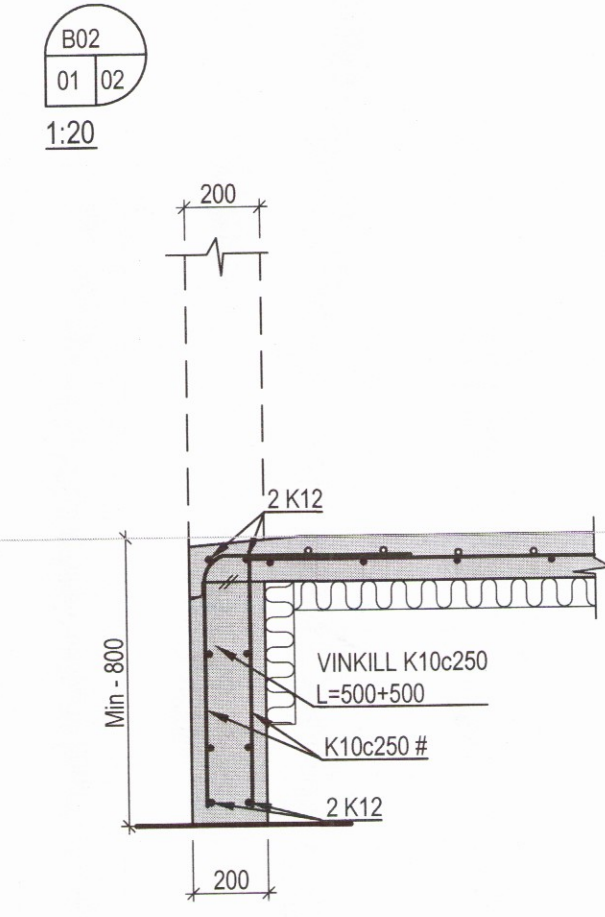

GRUNNMYND SÖKKLA 1/50

Hestvíkurvegur 24
 Hestvík, Nesjar
 Grímsnes og Grafningshreppur
 Burðarvirki
 Skýringar

HAHAND: AB	TEKNAÐ: AB	SKY: 1/50, 1/20	VERNAÐ: 16-082
SMÁ: AB	SKRÁ: Burðarvirki	TEKNAÐ: 19.07.2017	TEKNAÐ: B01
UTGÁFA:	DAGS:	NAFN: Agúst Birgisson 160557-4199	