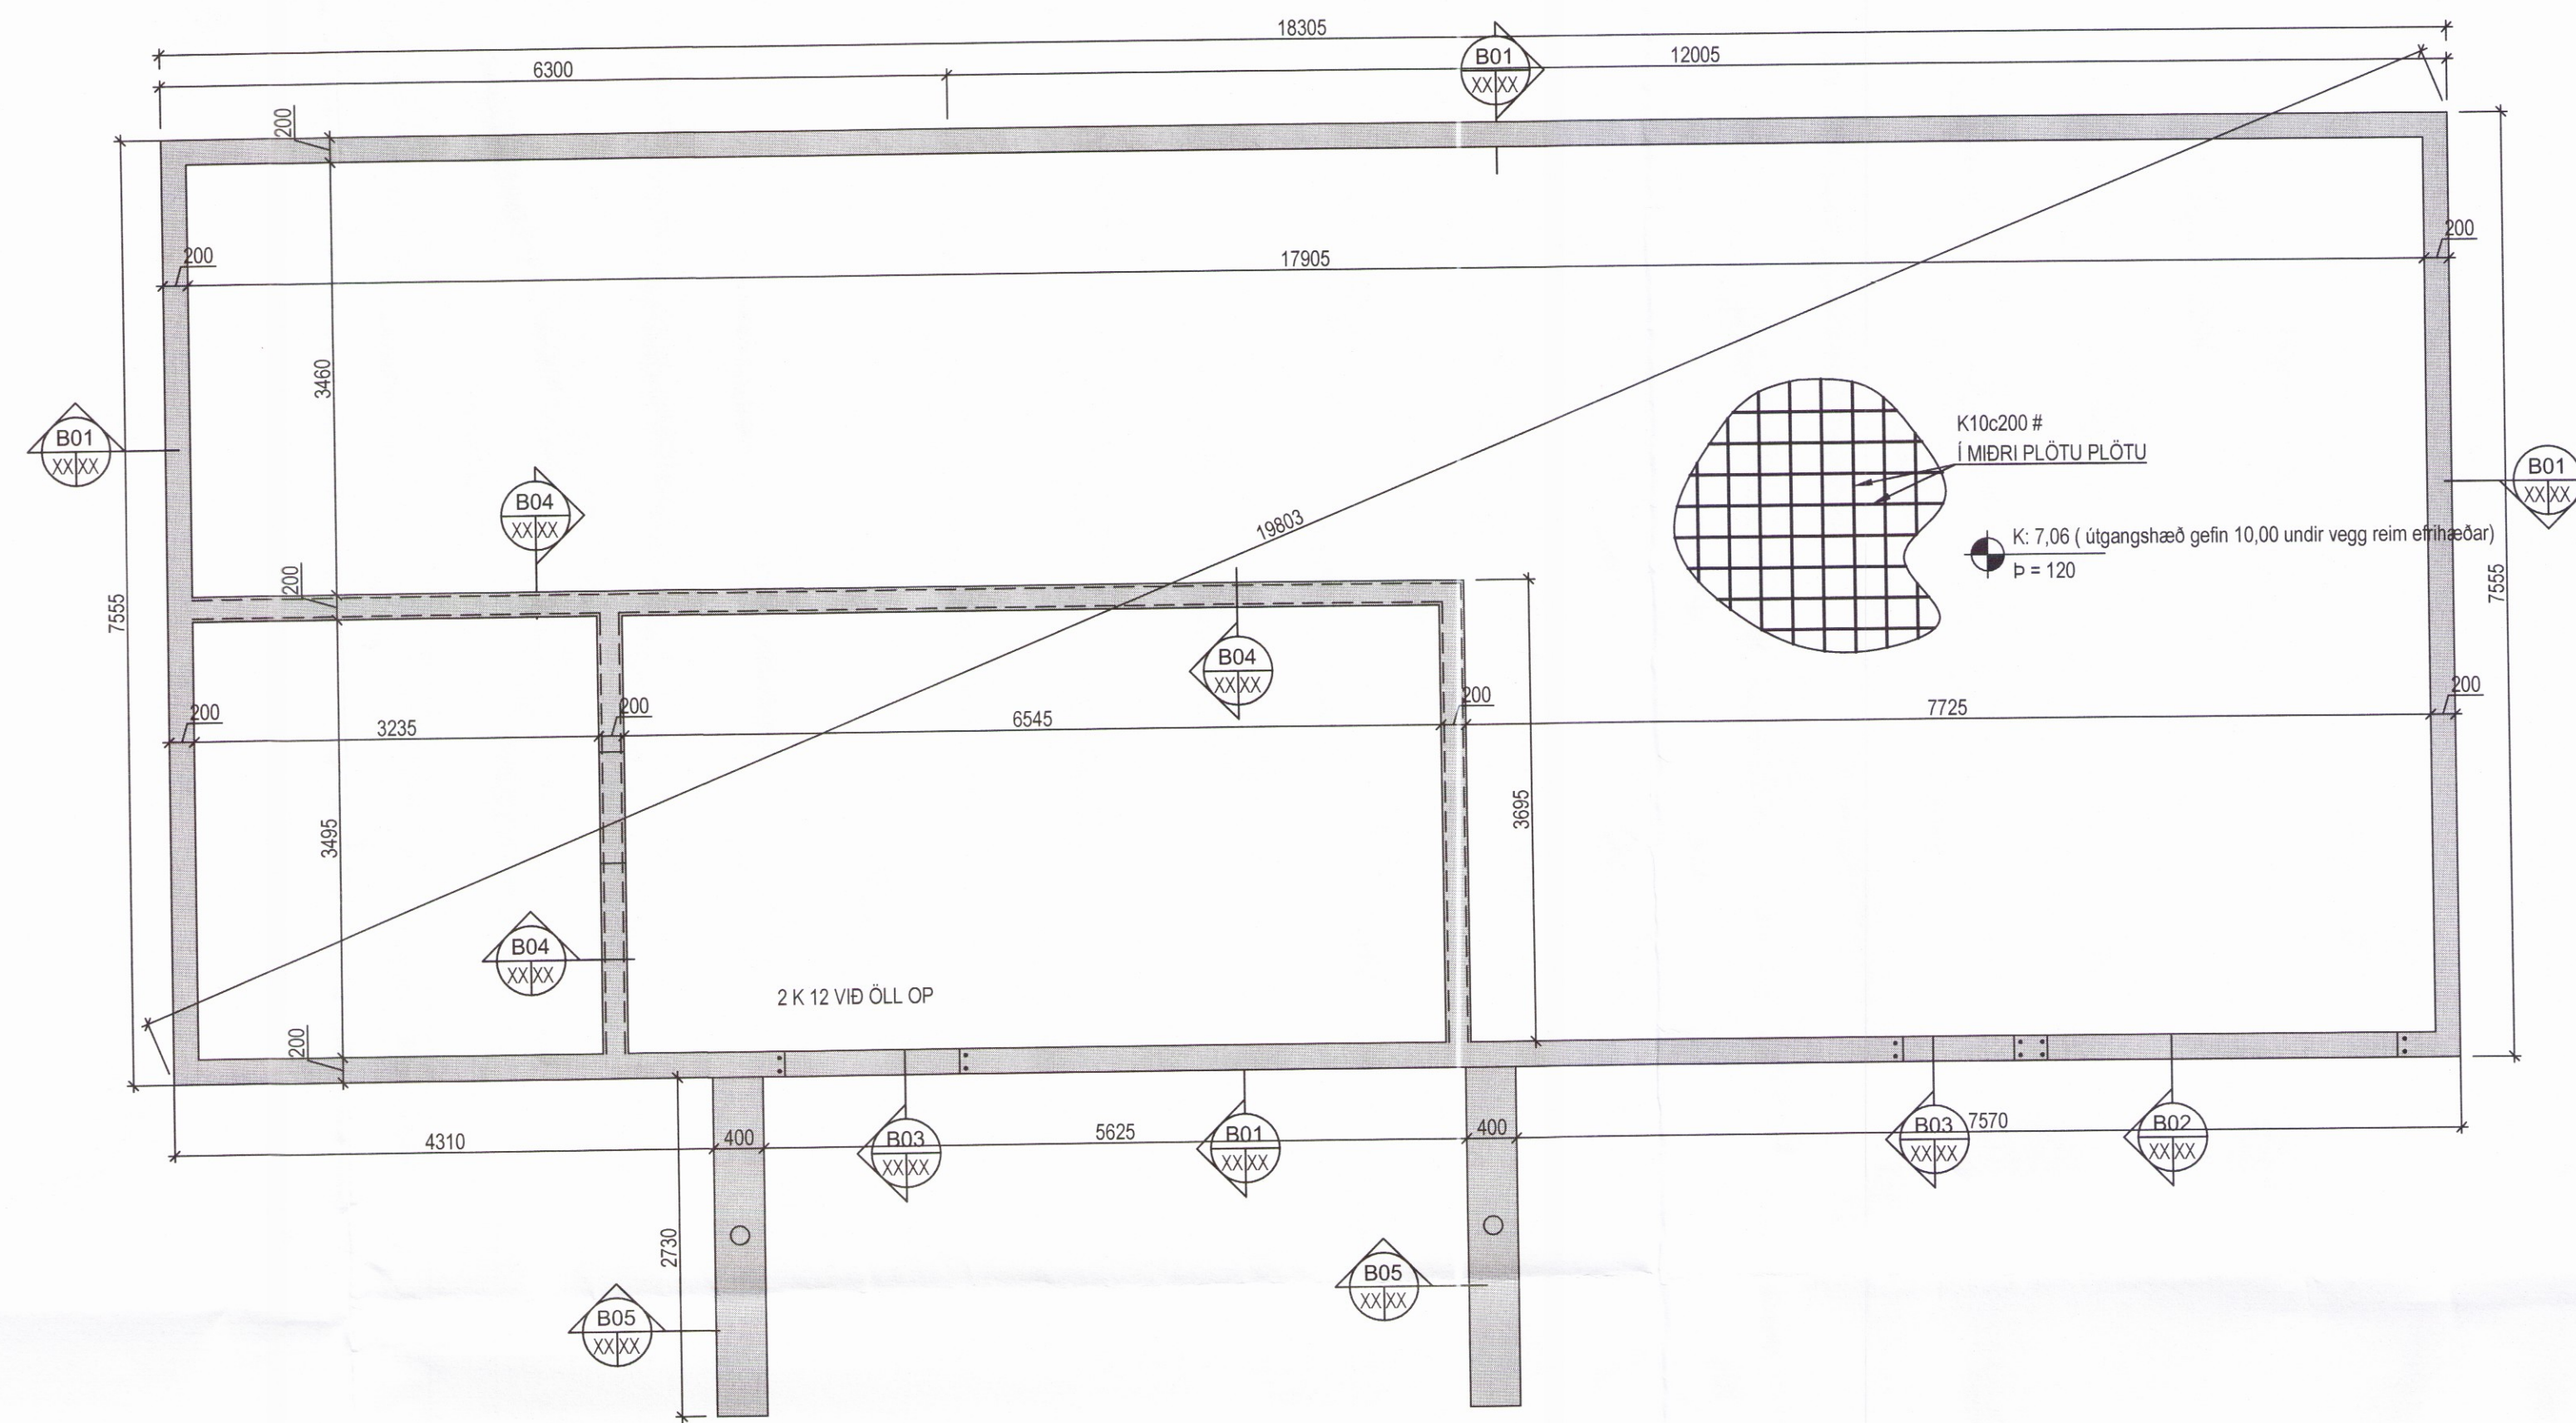

GRUNNMYND SÖKKLA 1/50

Hestvíkurvegur 24
 Hestvík, Nesjar
 Grímsnes og Grafningshreppur
 Burðarvirki
 Skýringar

HAHAND: AB	TEKNAÐ: AB	SKY: 1/50, 1/20	VERNAÐ: 16-082
SMÁ: AB	SKRÁ: Burðarvirki	TEKNAÐ: 19.07.2017	TEKNAÐ: B01
UTGÁFA:	DAGS:	NAFN: Agúst Birgisson 160557-4199	