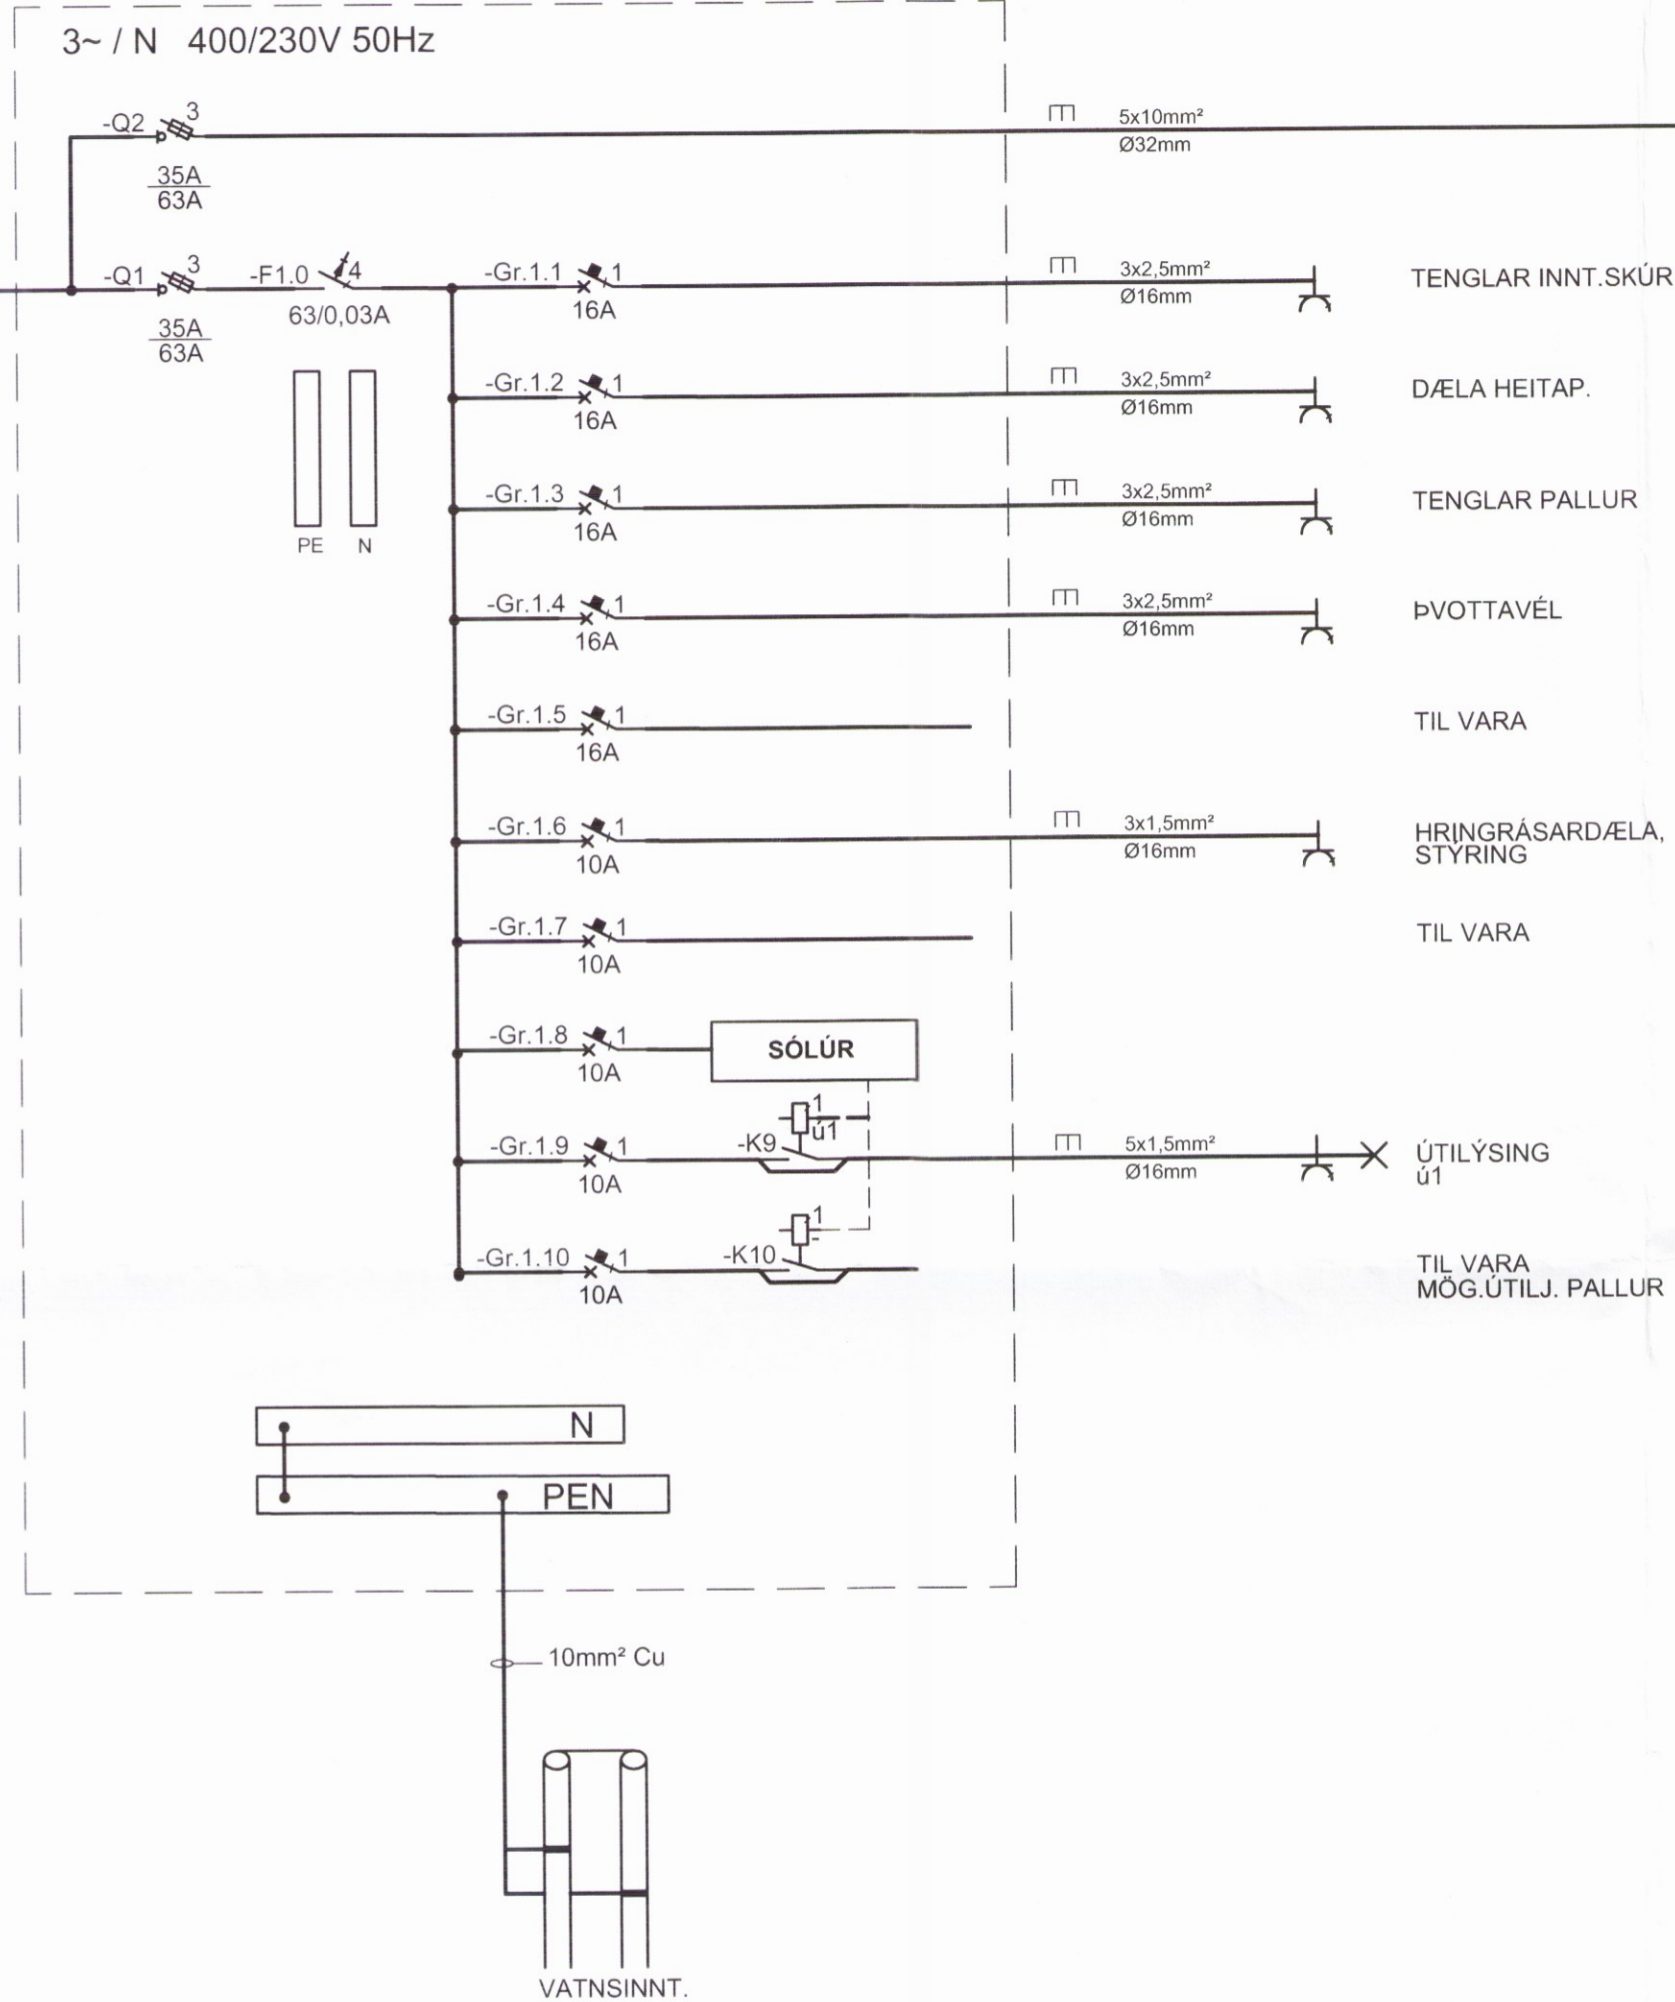

TAFLA T0
AÐALDREIFITAFLA INNTAKSSKÚR