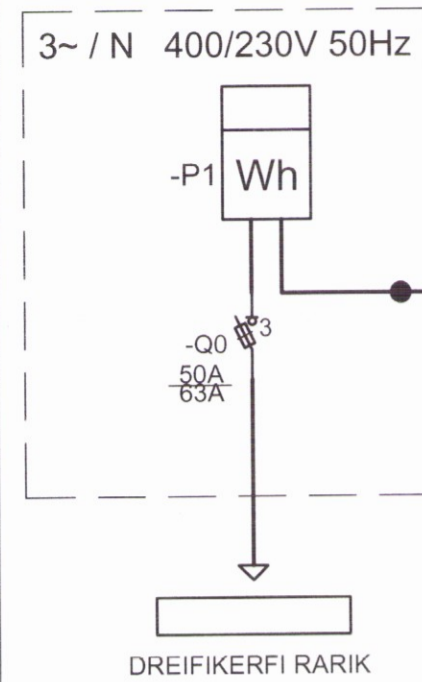

MÆLATAFLA RARIK