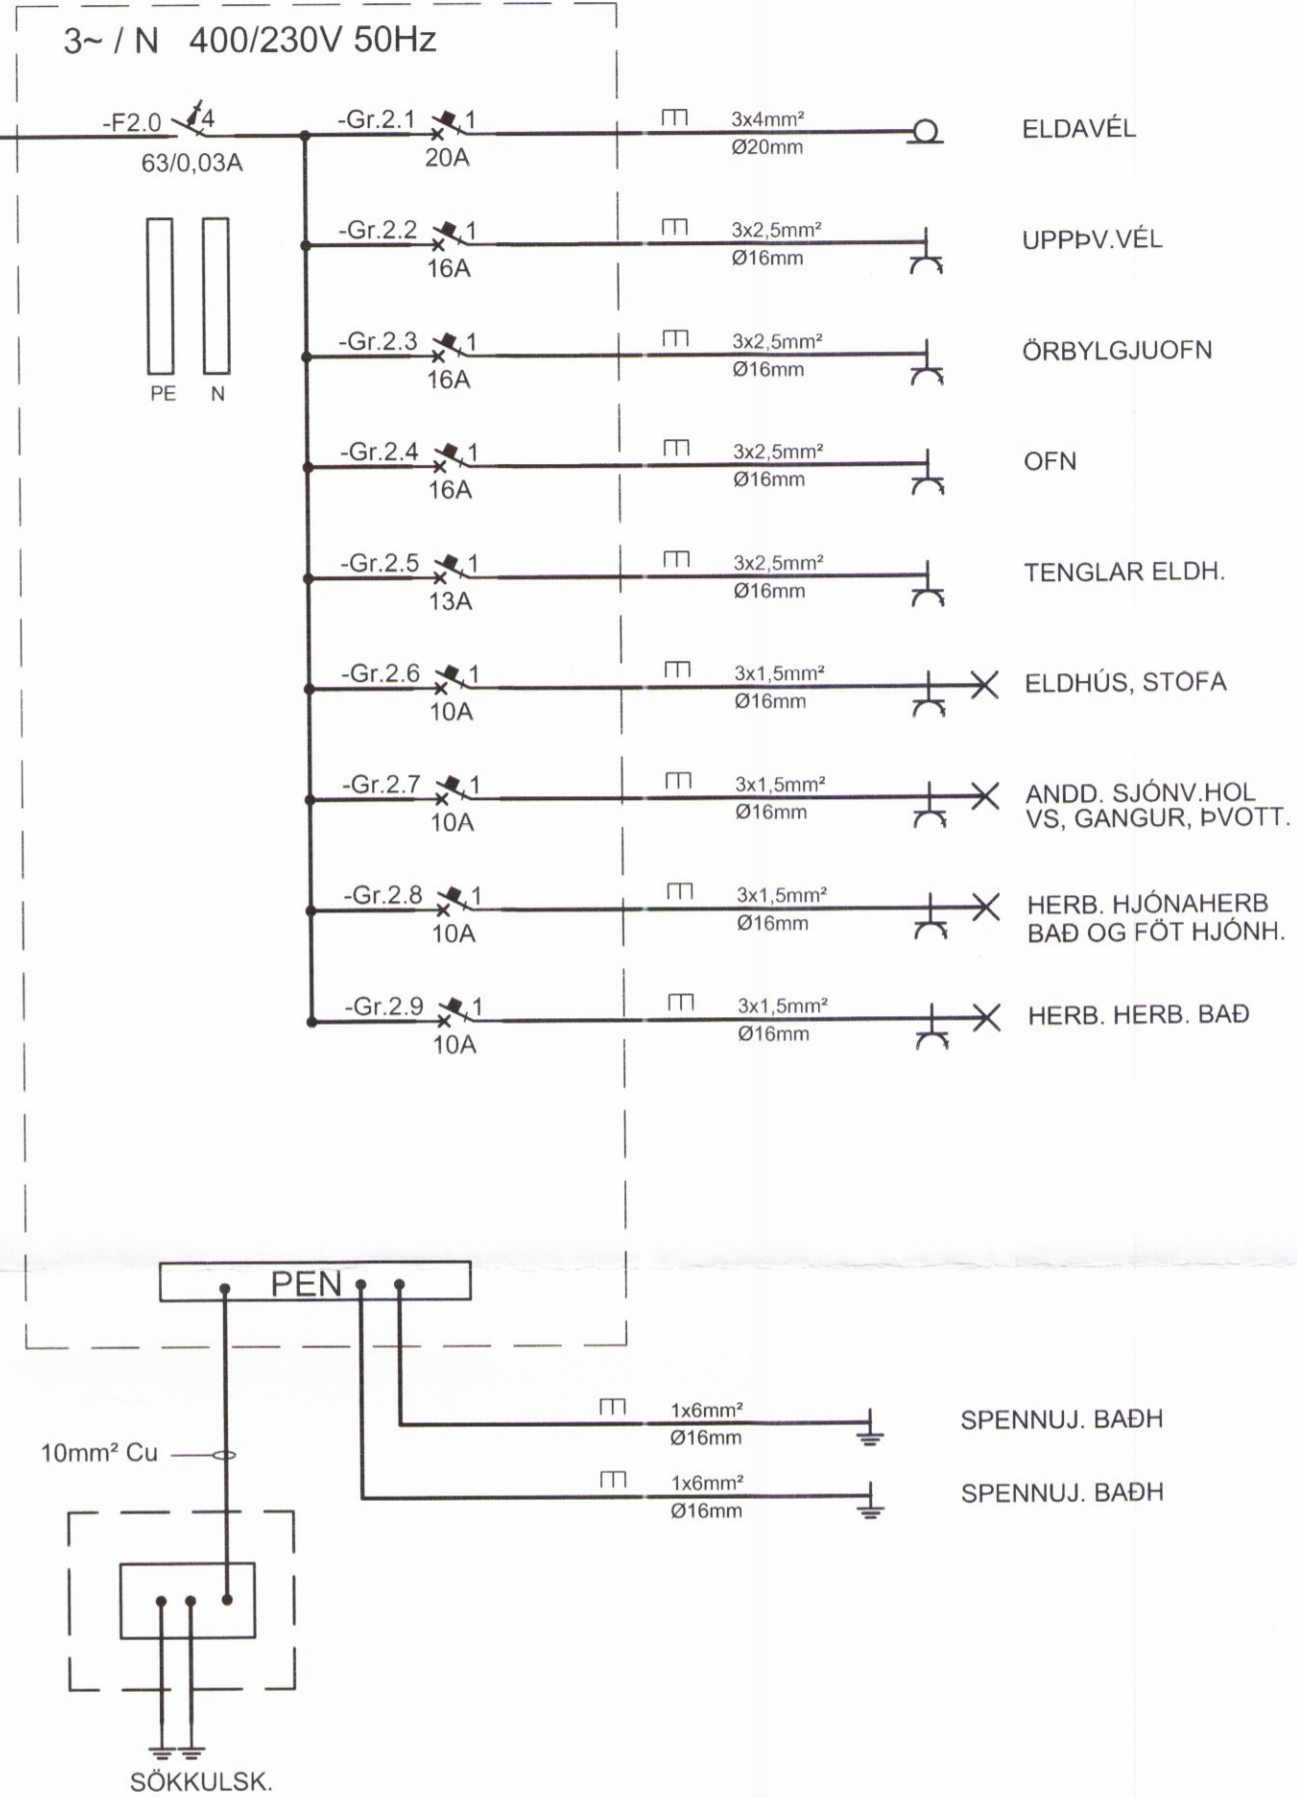

TAFLA T1
GREINITAFLA SUMARBÚSTAÐUR

ÁRITUN HÖNNUNARSTJÓRA. KT.

BR.	DAGS.	BREYTING.	HA.

STRANDGATA 11, 220 HFJ. s. 8644280 / 8984393. www.umsjaehf.is

VERKHEITI:
SUMARBÚSTAÐUR
SKIPASUND 9
GRÍMSNES- OG GRAFNINGSHREPP

TEIKNINGAHEITI:
EINLÍNUMYND
AÐALTAFLA T1.0 OG T1.1

HANNAÐ: Sís	TEIKNAD: Sís	YFIRFARID: JJ
DAGS. ÚTG: 24.07.2017	DAGS. BREYT: 	MÆLIKVARDI: 1:50
VERKNÚMÉR: 17-011	TEIKNINGANÚMÉR: R-004	BLAÐSTÆRD: A2
SAMÞYKKT: Sigurður Í. Sigurjónsson	KT. 	

200277-3929