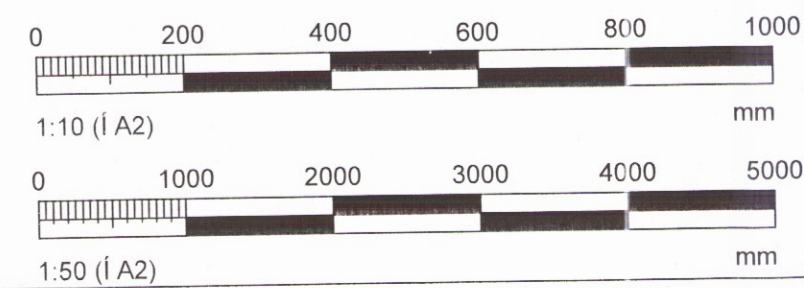

Grunnmynd  
1:50

SNID C-C  
1:10

SNID A-A  
1:10

SNID B-B  
1:10

SKÝRINGAR SJÁ TEIKNINGU B100

FRÍSTUNDAHÚS BYGGT VIÐ FS 2016 -2017 BURÐARVIRKI - ÞAK - GRUNNMYND OG SNID	Tölvunafn.	
	Mælikvarði	Hannað SVa júní 2016
	1:10	Teiknað SVa júní 2016
	1:50	Samb. <i>Sveinn</i>
	Plottað	20.6.2016
	Teikningarnúmer	B104 16-05
	Breyting:	
	Ath.	