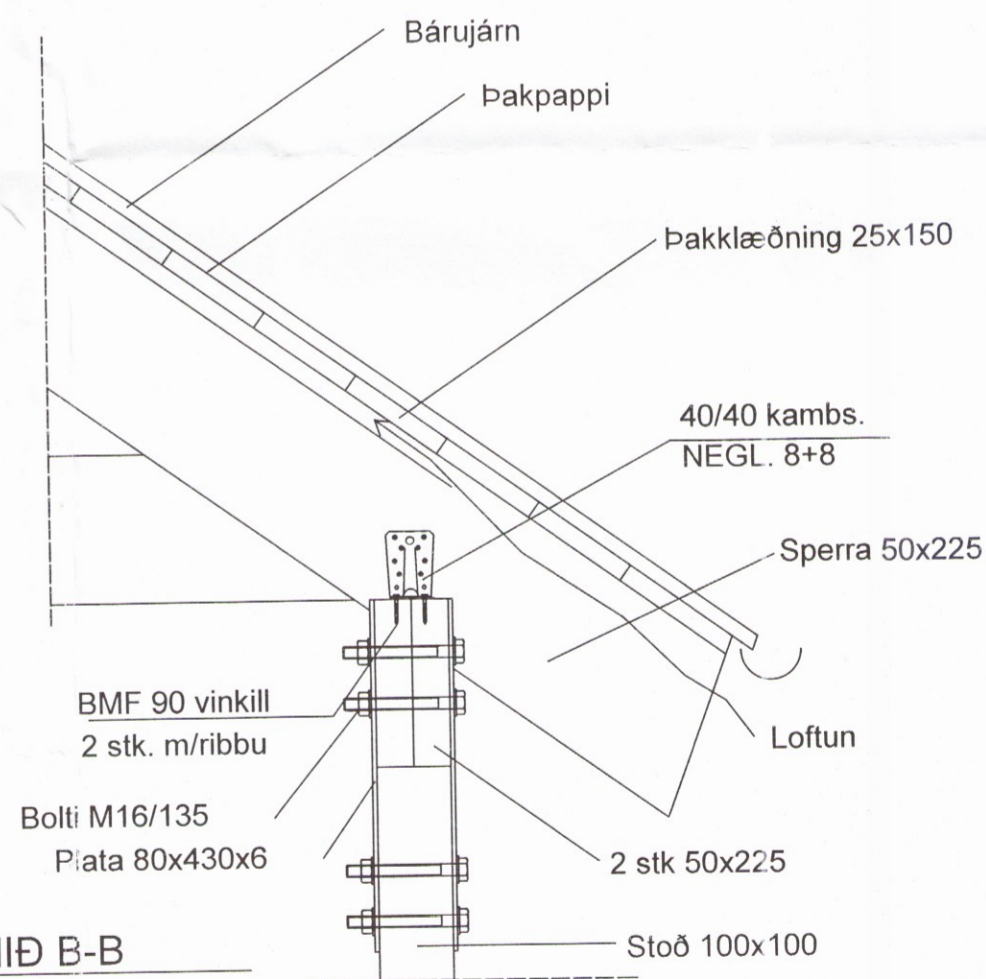

Grunnmynd  
1:50

SNID C-C  
1:10

SNID A-A  
1:10

SNID B-B  
1:10

SKÝRINGAR SJÁ TEIKNINGU B100

FRÍSTUNDAHÚS BYGGT VIÐ FS 2016 -2017 BURÐARVIRKI - ÞAK - GRUNNMYND OG SNID	Tölvunafn.	
	Mælikvarði	Hannað SVa júní 2016
	1:10	Teiknað SVa júní 2016
	1:50	Samb. <i>Sveinn</i>
	Plottað	20.6.2016
	Teikningarnúmer	B104 16-05
	Breyting:	
	Ath.	