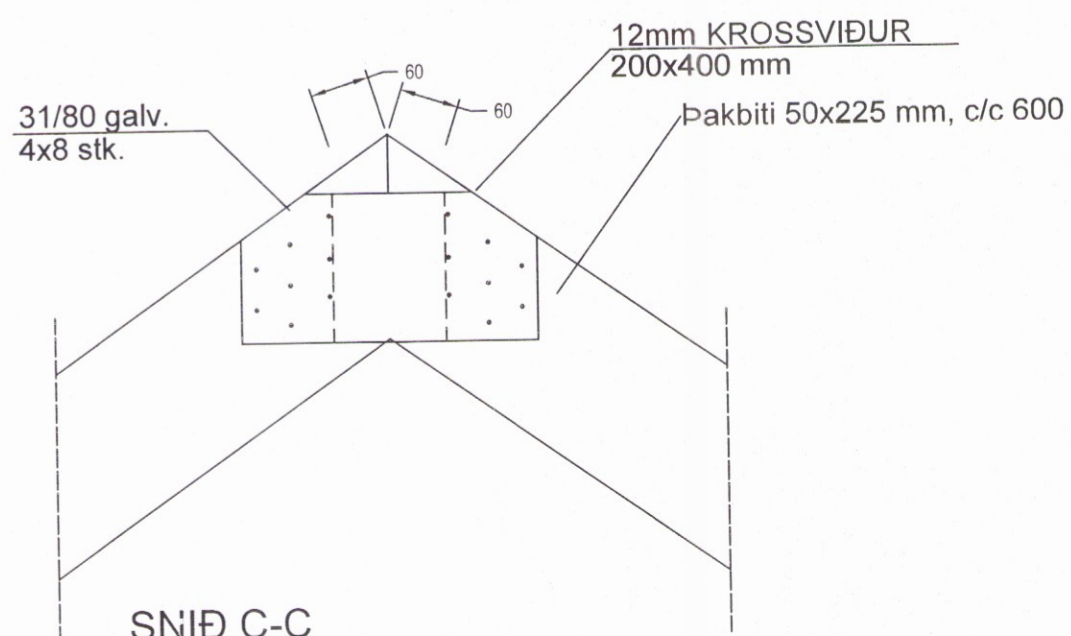

Grunnmynd  
1:50

SNID C-C  
1:10

SNID A-A  
1:10

SNID B-B  
1:10

SKÝRINGAR SJÁ TEIKNINGU B100

FRÍSTUNDAHÚS BYGGT VIÐ FS 2016 -2017 BURÐARVIRKI - ÞAK - GRUNNMYND OG SNID	Tölvunafn.	
	Mælikvarði	Hannað SVa júní 2016
	1:10	Teiknað SVa júní 2016
	1:50	Samb. <i>Sveinn</i>
	Plottað	20.6.2016
	Teikningarnúmer	B104 16-05
	Breyting:	
	Ath.	