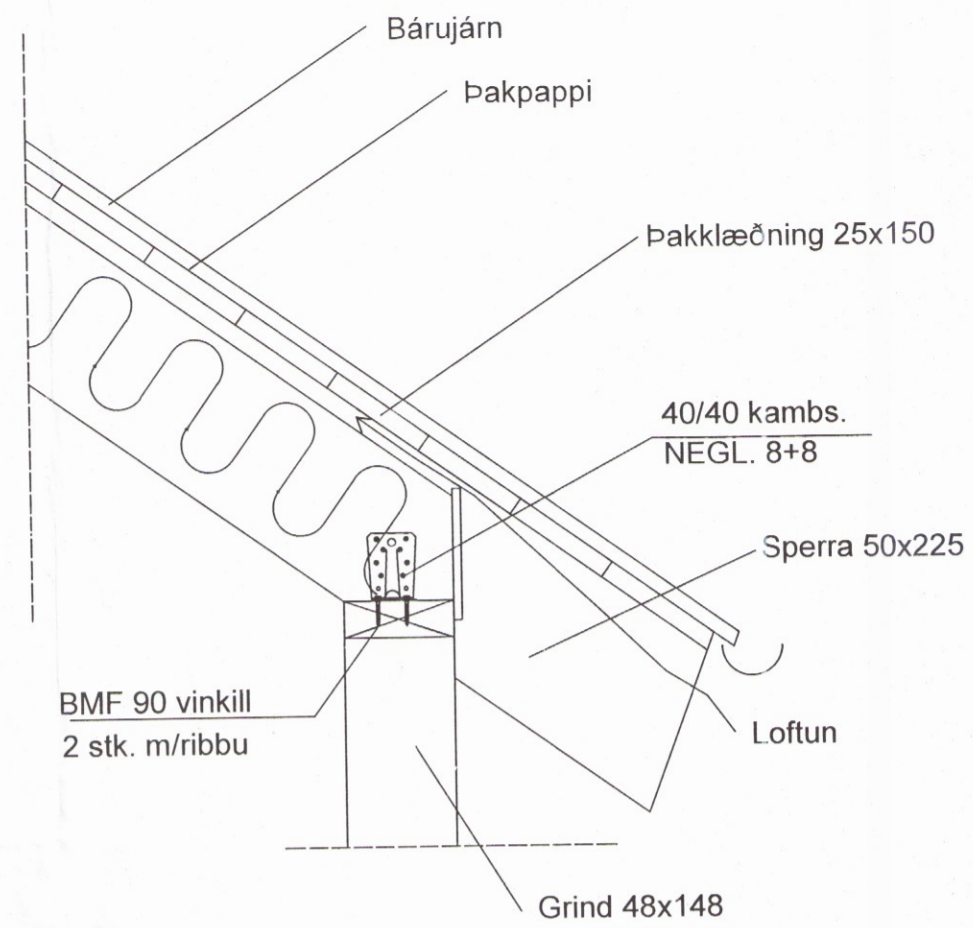

Grunnmynd  
1:50

SNID C-C  
1:10

SNID A-A  
1:10

SNID B-B  
1:10

SKÝRINGAR SJÁ TEIKNINGU B100

FRÍSTUNDAHÚS BYGGT VIÐ FS 2016 -2017 BURÐARVIRKI - ÞAK - GRUNNMYND OG SNID	Tölvunafn.	
	Mælikvarði	Hannað SVa júní 2016
	1:10	Teiknað SVa júní 2016
	1:50	Samb. <i>Sveinn</i>
	Plottað	20.6.2016
	Teikningarnúmer	B104 16-05
	Breyting:	
	Ath.	