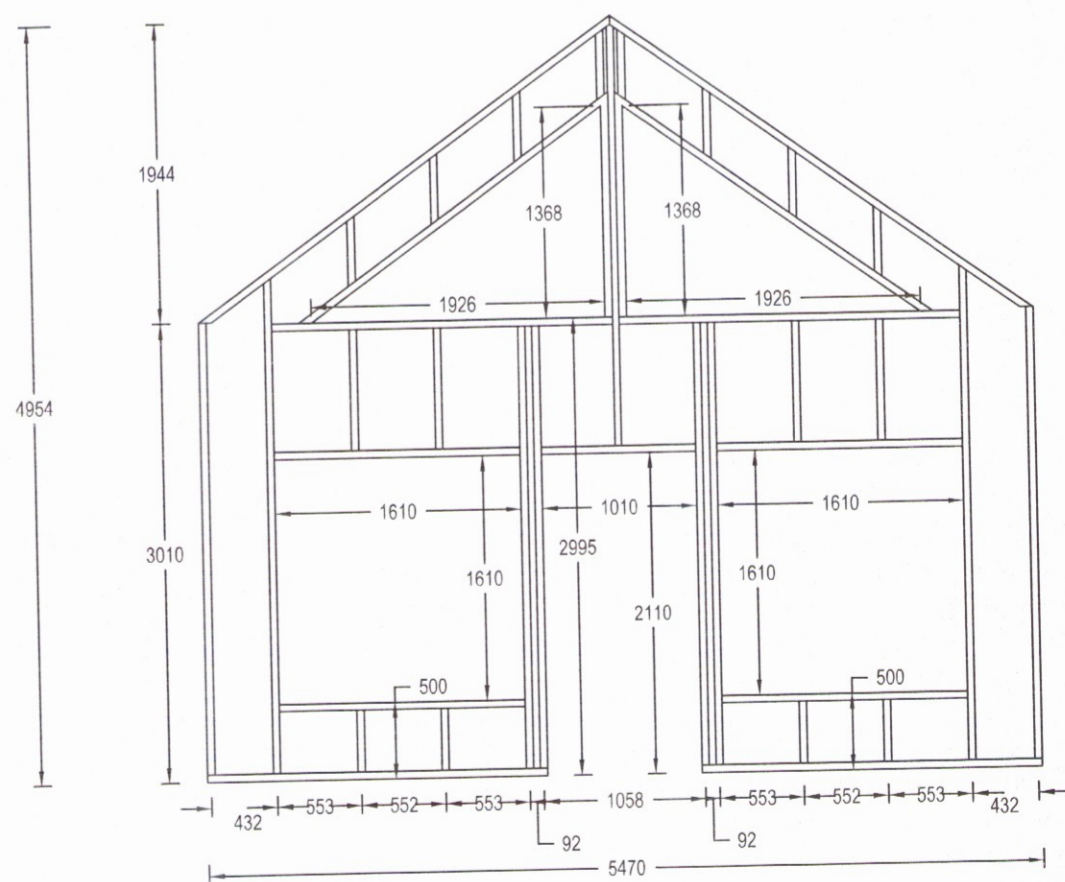

3

4

GRINDAREFNI ÚR 48x148
VINDSTÍFING ERU 9 MM
KROSSVIÐUR SKRÚFAÐUR
Í GRIND MEÐ 5x60 C/C 200

SKÝRINGAR SJÁ TEIKNINGU B102

FRÍSTUNDAHÚS BYGGT VIÐ FS 2016 -2017 BURÐARVIRKI - ÚTVEGGIR OG GÓLF 2 AF 2		Tölvunafn.			
		Mælikvarði	Hannað	SVa	júni 2016
		1:10	Teiknað	SVa	júni 2016
		1:50	Samþ.	<i>S. Valth.</i>	
Sveinn Valdimarsson Suðurgarði 1, 230 Keflavík, kt. 271068-3879 sími 421 5678, sudurgardur1@simnel.is Sveinn Valdimarsson MVFI kt. 271068-3879		Teikningarnúmer			
		B102 16-05			
		Breyting:			
		Ath.			