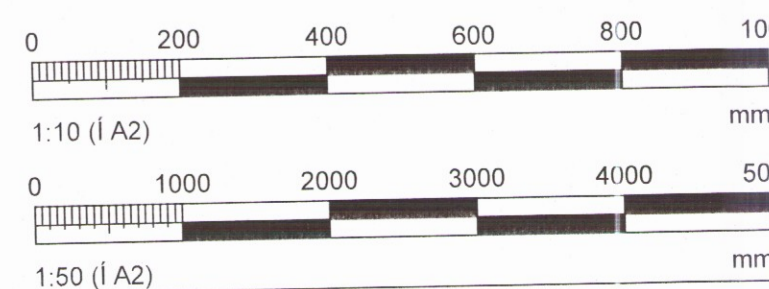

3

4

GRINDAREFNI ÚR 48x148
VINDSTÍFING ERU 9 MM
KROSSVIÐUR SKRÚFAÐUR
Í GRIND MEÐ 5x60 C/C 200

SKÝRINGAR SJÁ TEIKNINGU B102

FRÍSTUNDAHÚS BYGGT VIÐ FS 2016 -2017 BURÐARVIRKI - ÚTVEGGIR OG GÓLF 2 AF 2		Tölvunafn.			
		Mælikvarði	Hannað	SVa	júni 2016
		1:10	Teiknað	SVa	júni 2016
		1:50	Samþ.	<i>S. Valth.</i>	
Sveinn Valdimarsson Suðurgarði 1, 230 Keflavík, kt. 271068-3879 sími 421 5678, sudurgardur1@simnel.is Sveinn Valdimarsson MVFI kt. 271068-3879		Teikningarnúmer			
		B102 16-05			
		Breyting:			
		Ath.			