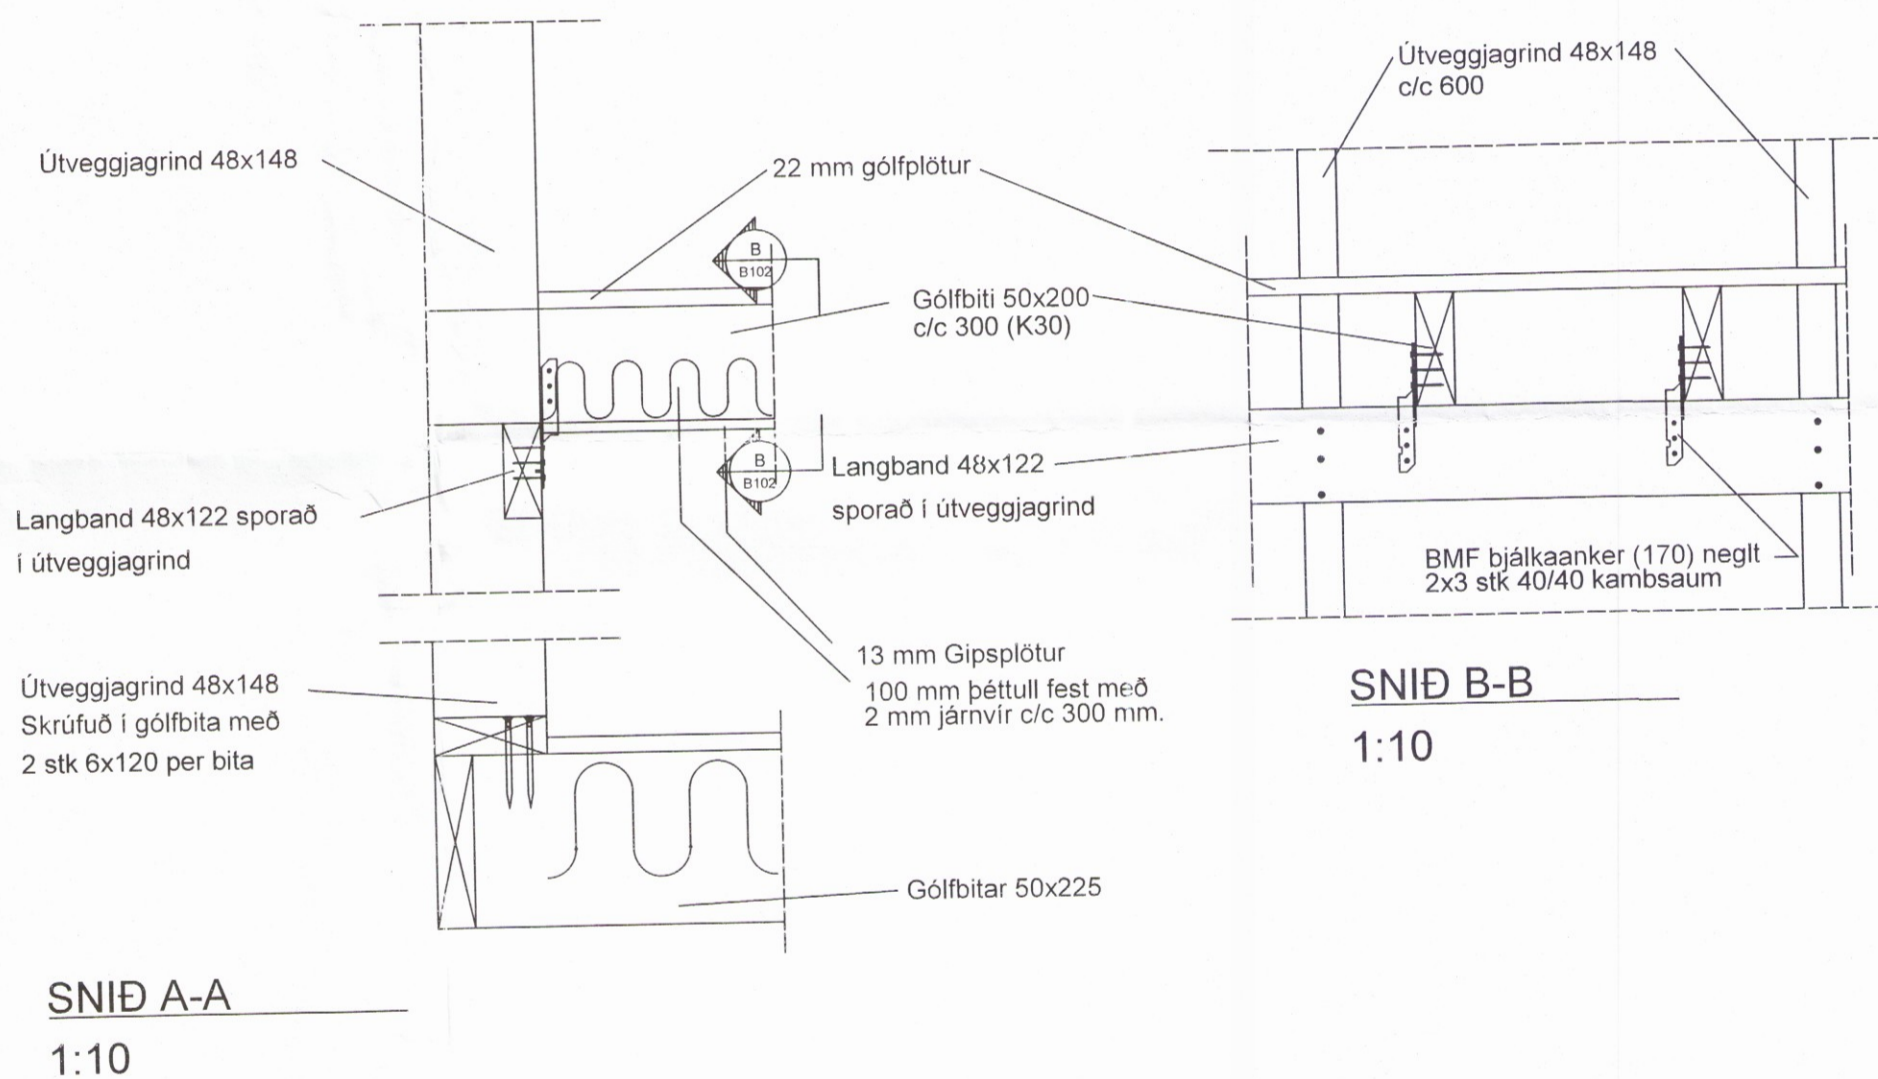

3

4

GRINDAREFNI ÚR 48x148
VINDSTÍFING ERU 9 MM
KROSSVIÐUR SKRÚFAÐUR
Í GRIND MEÐ 5x60 C/C 200

SKÝRINGAR SJÁ TEIKNINGU B102

FRÍSTUNDAHÚS BYGGT VIÐ FS 2016 -2017 BURÐARVIRKI - ÚTVEGGIR OG GÓLF 2 AF 2		Tölvunafn.			
		Mælikvarði	Hannað	SVa	júni 2016
		1:10	Teiknað	SVa	júni 2016
		1:50	Samþ.	<i>S. Valth.</i>	
Sveinn Valdimarsson Suðurgarði 1, 230 Keflavík, kt. 271068-3879 sími 421 5678, sudurgardur1@simnel.is Sveinn Valdimarsson MVFI kt. 271068-3879		Teikningarnúmer			
		B102 16-05			
		Breyting:			
		Ath.			