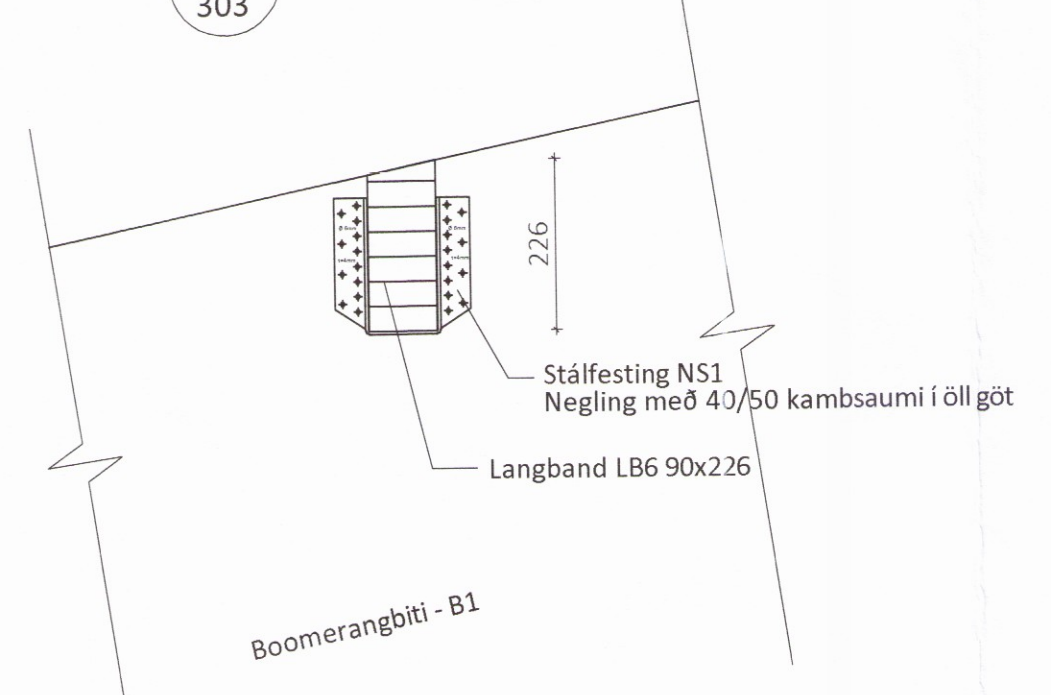

pversnið B Mkv. 1:20  
 301

Sérmynd 3 Mkv. 1:10  
 303

Sérmynd 4 Mkv. 1:10  
 303

Sérmynd 5 Mkv. 1:10  
 303

ÖLL AFNOT OG AFRITUN TEIKNINGAR AÐ HLUTA EDA Í HEILD ER HÁÐ SKRIFLEGU LEYFI LÍMTRÉ VÍRNET EHF.

Númer	Dags.	Skýring breytingar	Br. af
			2638
	MKV. 1:10, 1:20	DAGS. 07.06.17	VERKNR. DL17 025
TEIKN. ASI	REIKN. ASI	YFIRF. NR. TEIKNINGAR	1
HEITI VERKS: Ásmundarstaðir Eldishús 2	NAFN HÖNNUÐAR: Bjarni Ingibergsson byggingatæknifræðingur B.Sc. kt. 030861-2729 - bjarni@limtrevirnet.is	HEITI HÖNNUÐAR	303
HEITI TEIKNINGAR: pversnið B og sérmyndir	ÁRITUN HÖNNUÐAR: [Signature]	DAGS. ÁRITUNAR: 16/8/17	
	ÁRITUN SAMRÆM. HÖNNUÐAR: [Signature]	DAGS. ÁRITUNAR: 16/8/17	