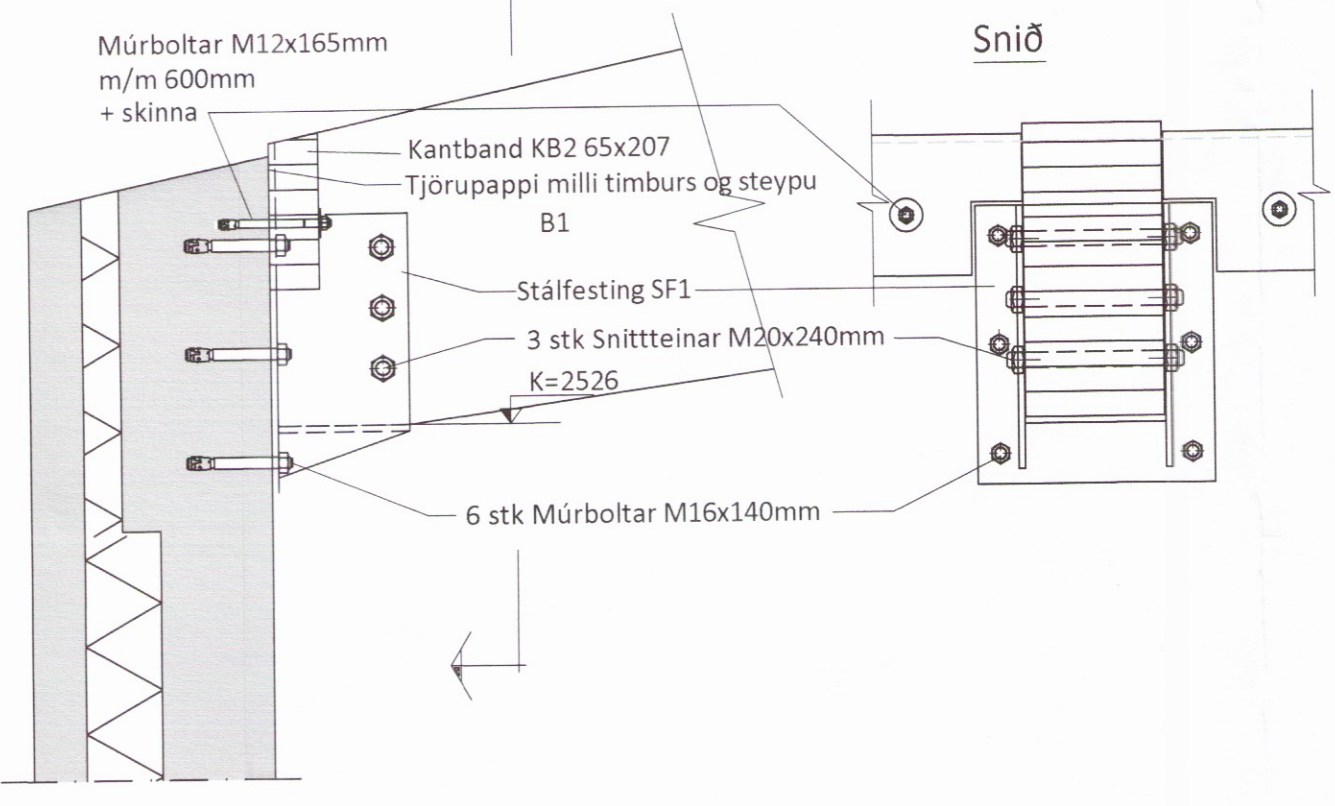

pversnið B Mkv. 1:20  
 301

Sérmynd 3 Mkv. 1:10  
 303

Sérmynd 4 Mkv. 1:10  
 303

Sérmynd 5 Mkv. 1:10  
 303

ÖLL AFNOT OG AFRITUN TEIKNINGAR AÐ HLUTA EDA Í HEILD ER HÁÐ SKRIFLEGU LEYFI LÍMTRÉ VÍRNET EHF.

Númer	Dags.	Skýring breytingar	Br. af
			2638
	MKV. 1:10, 1:20	DAGS. 07.06.17	VERKNR. DL17 025
TEIKN. ASI	REIKN. ASI	YFIRF. NR. TEIKNINGAR	1
HEITI VERKS: Ásmundarstaðir Eldishús 2	NAFN HÖNNUÐAR: Bjarni Ingibergsson byggingatæknifræðingur B.Sc. kt. 030861-2729 - bjarni@limtrevirnet.is	HEITI HÖNNUÐAR	303
HEITI TEIKNINGAR: pversnið B og sérmyndir	ÁRITUN HÖNNUÐAR: [Signature]	DAGS. ÁRITUNAR: 16/8/17	
	ÁRITUN SAMRÆM. HÖNNUÐAR: [Signature]	DAGS. ÁRITUNAR: 16/8/17	