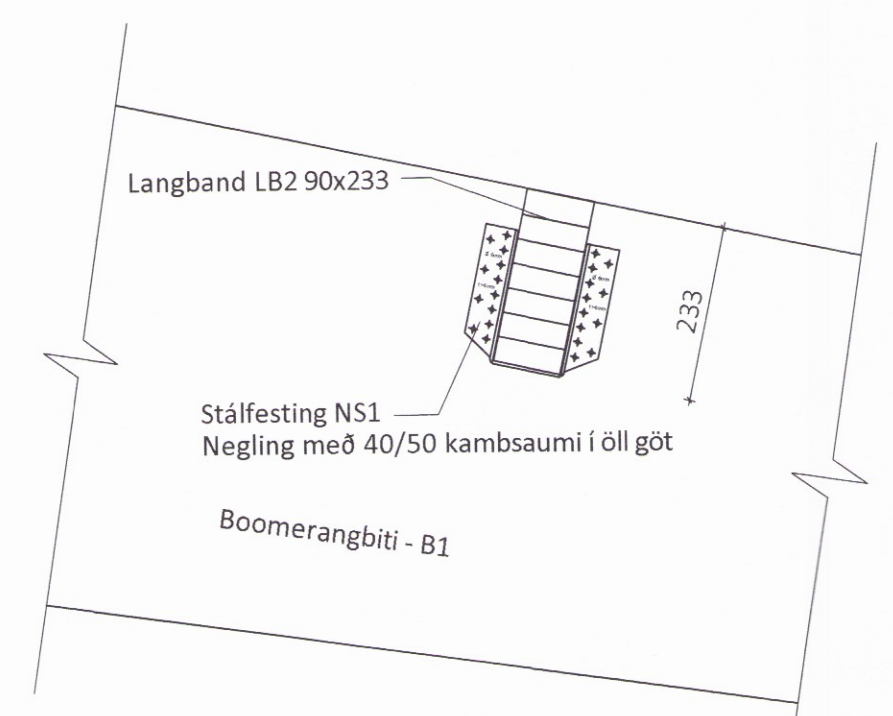

pversnið B Mkv. 1:20  
 301

Sérmynd 3 Mkv. 1:10  
 303

Sérmynd 4 Mkv. 1:10  
 303

Sérmynd 5 Mkv. 1:10  
 303

ÖLL AFNOT OG AFRITUN TEIKNINGAR AÐ HLUTA EDA Í HEILD ER HÁÐ SKRIFLEGU LEYFI LÍMTRÉ VÍRNET EHF.

Númer	Dags.	Skýring breytingar	Br. af
			2638
	MKV. 1:10, 1:20	DAGS. 07.06.17	VERKNR. DL17 025
TEIKN. ASI	REIKN. ASI	YFIRF. NR. TEIKNINGAR	1
HEITI VERKS: Ásmundarstaðir Eldishús 2	NAFN HÖNNUÐAR: Bjarni Ingibergsson byggingatæknifræðingur B.Sc. kt. 030861-2729 - bjarni@limtrevirnet.is	HEITI HÖNNUÐAR	303
HEITI TEIKNINGAR: pversnið B og sérmyndir	ÁRITUN HÖNNUÐAR: [Signature]	DAGS. ÁRITUNAR: 16/8/17	
	ÁRITUN SAMRÆM. HÖNNUÐAR: [Signature]	DAGS. ÁRITUNAR: 16/8/17	