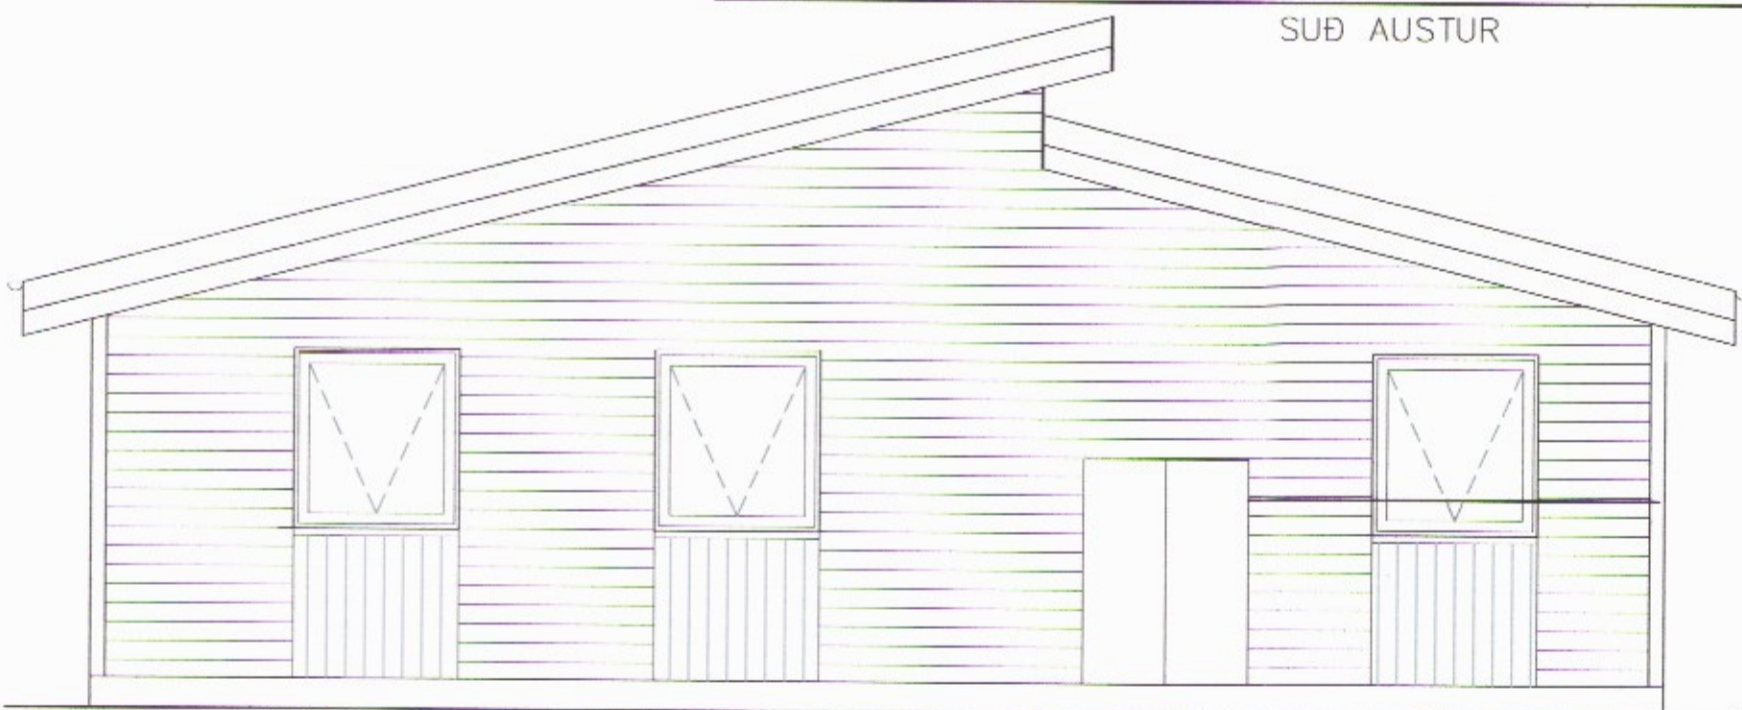

SUÐ VESTUR

SUÐ AUSTUR

NORÐ AUSTUR

SUÐ VESTUR

Skipulags- og byggingarfulltrúi Uppsveita 11.  
**Samþykkt**  
 21 JUNI 2017  
*Guðni Pólsen*  
 Byggingarfulltrúi

**Breytt dags 08.05.2017**  
 Pakið í sumarhúsinu breytilist, og útlit breytilist  
 Gluggi bæfist við í stofu á vesturhlíð  
 Timburgólf verður í sumarhúsinu í stað steypt gólf  
 Inngangshurðir í geymslu og inngang opnast út  
 Innréttling í eldh. breytt