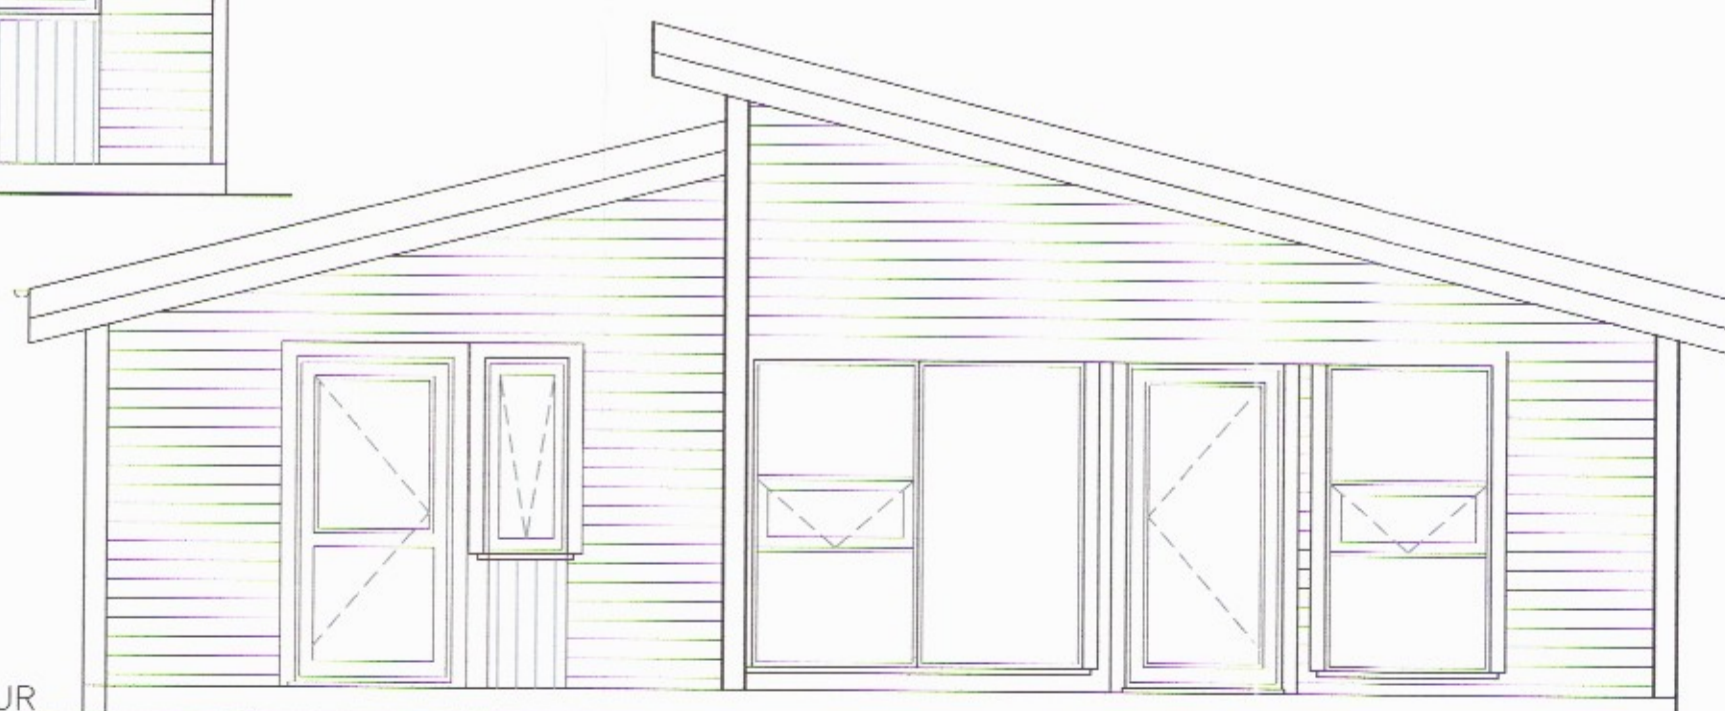

SUÐ VESTUR

SUÐ AUSTUR

NORÐ AUSTUR

SUÐ VESTUR

Skipulags- og byggingarfulltrúi Uppsveita 11.  
**Samþykkt**  
 21 JUNI 2017  
*Guðni Pólsen*  
 Byggingarfulltrúi

**Breytt dags 08.05.2017**  
 Pakið í sumarhúsinu breytilist, og útlit breytilist  
 Gluggi bæfist við í stofu á vesturhlíð  
 Timburgólf verður í sumarhúsinu í stað steypt gólf  
 Inngangshurðir í geymslu og inngang opnast út  
 Innréttling í eldh. breytt