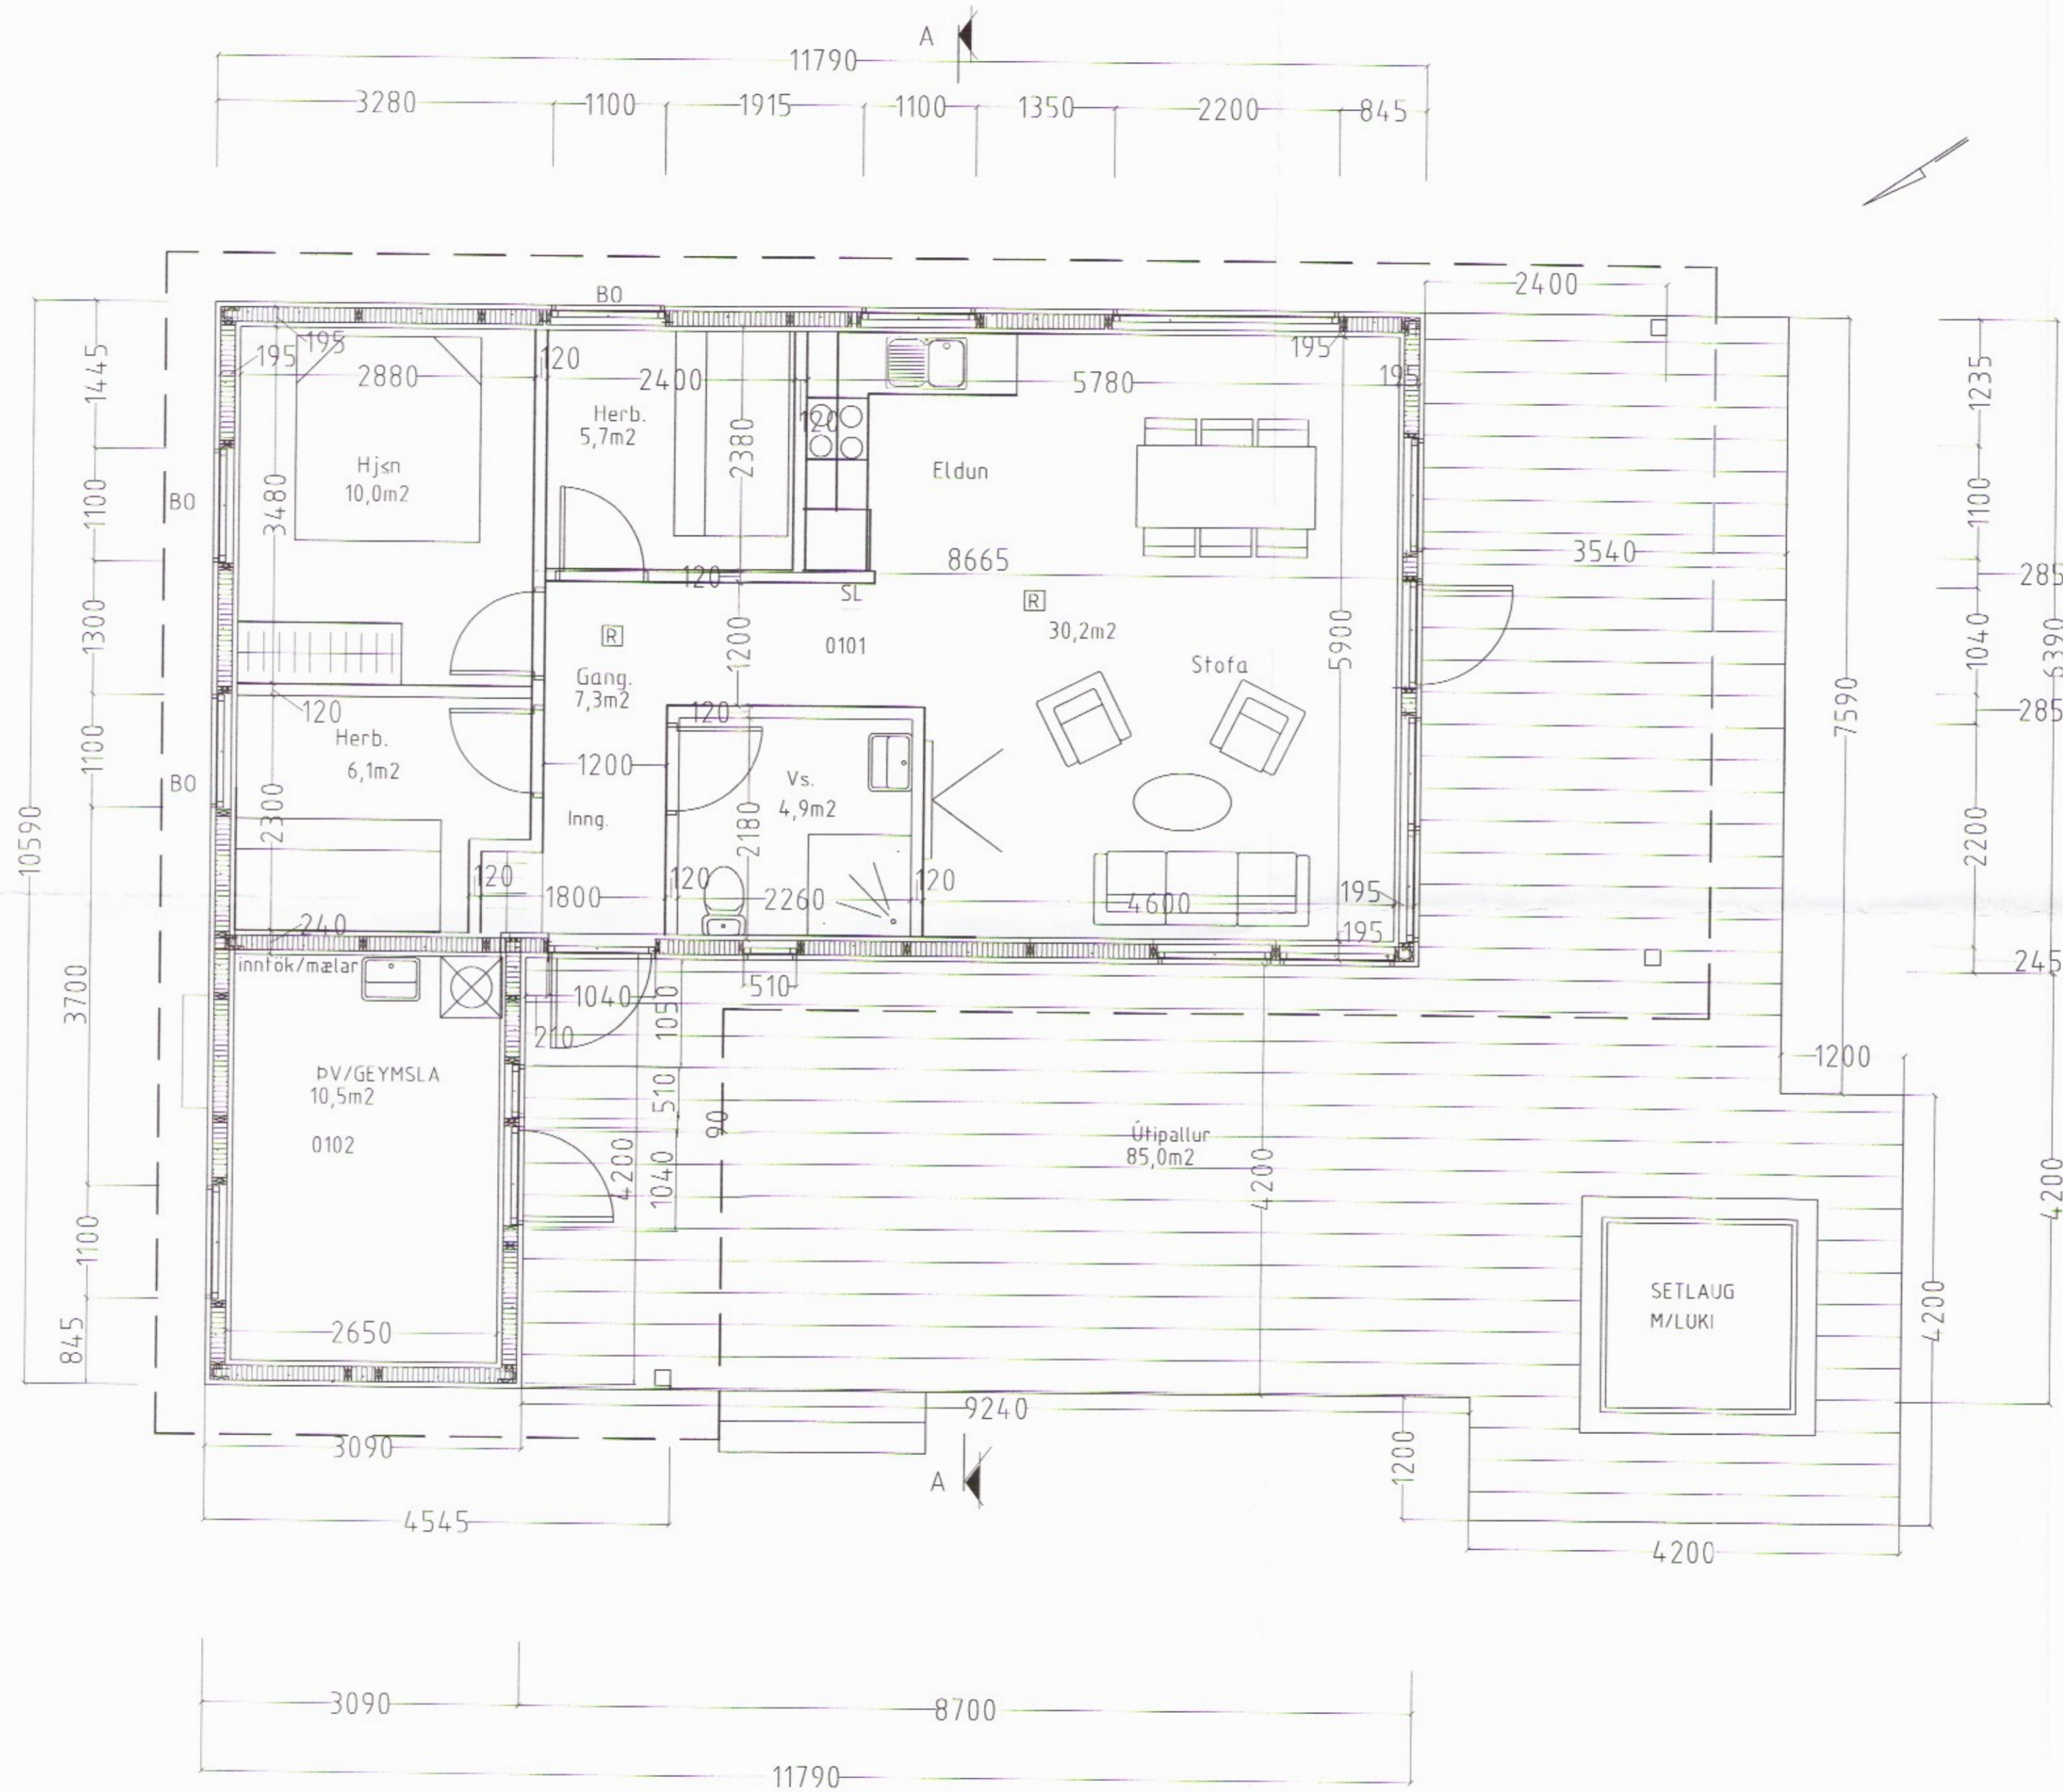

Skipulags- og byggingarfulltrúi Uppsveita b.s.  
**Samþykkt**  
 21 JUNI 2017  
*Sigrún Þórunn*  
 Byggingarfulltrúi

**Breytt dags 08.05.2017**  
 Þakið í sumarhúsinu breytt, og úttíl breytt  
 Gluggi bæfist við í stofu á vesturhlíð  
 Timburgólf verður í sumarhúsinu í stað steypt gólf  
 Inngangshurðir í geymslu og inngang opnast út  
 Innrétting í eldh. breytt

121064\_5809