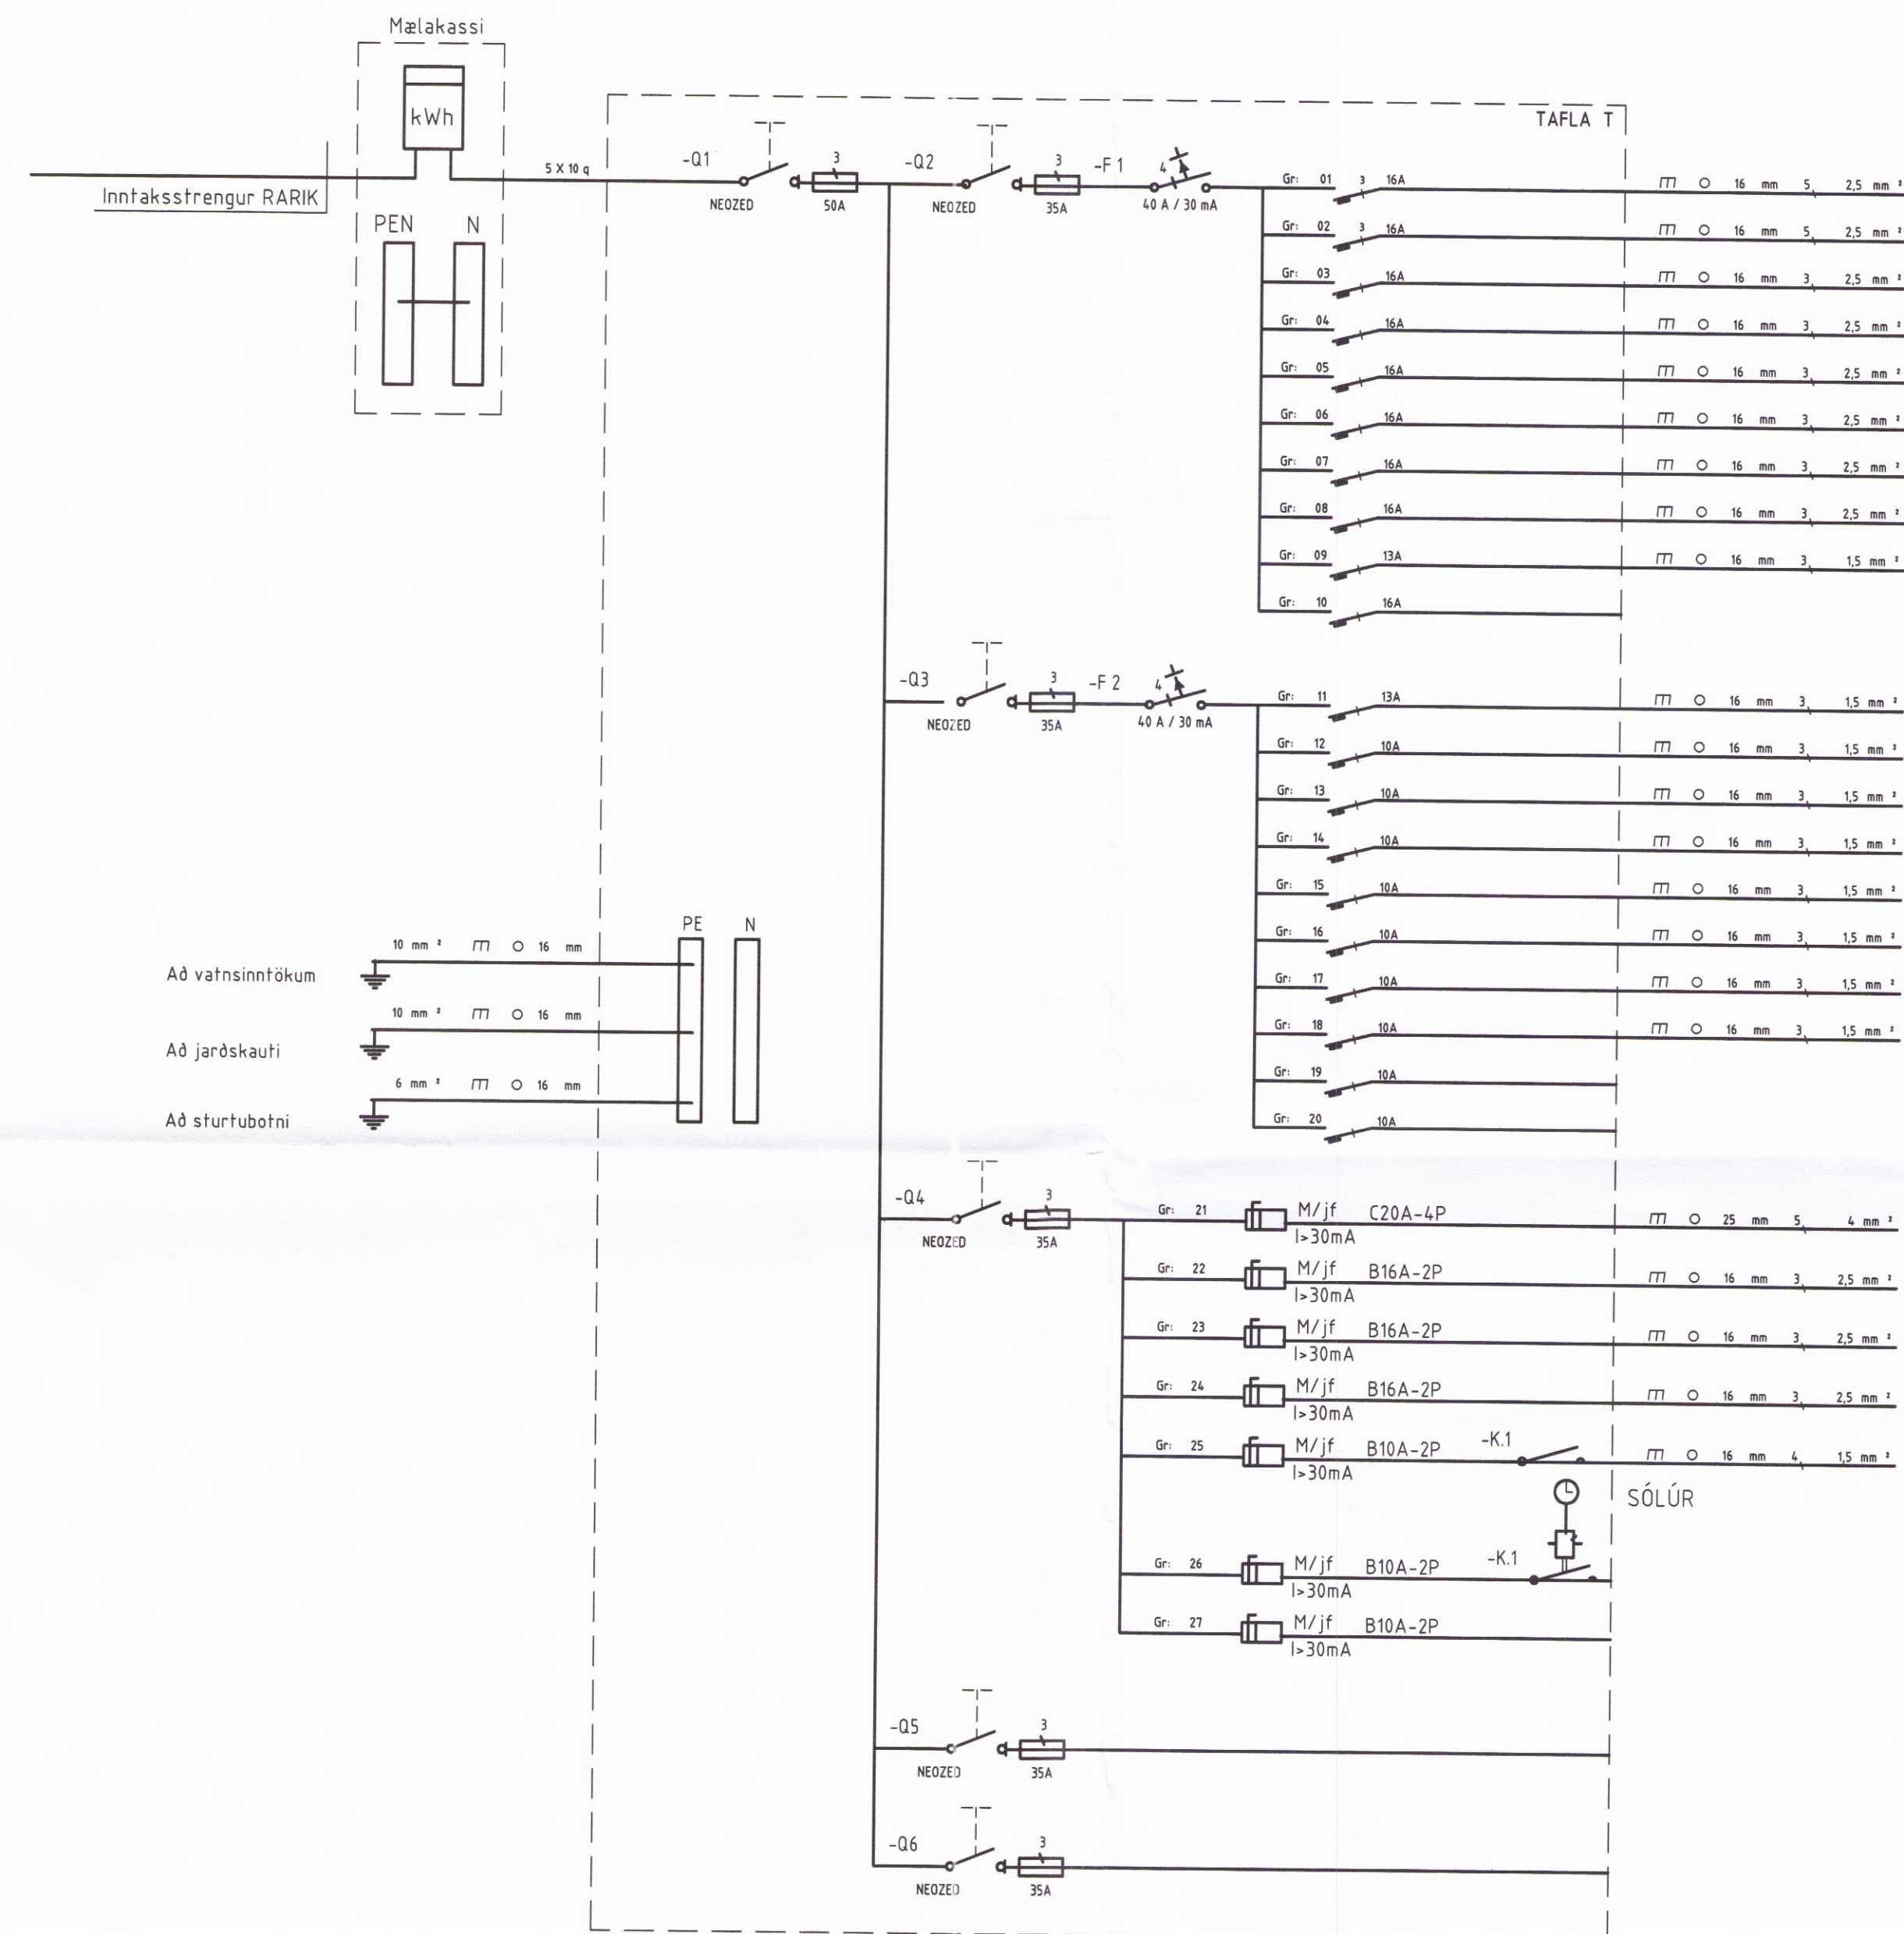

- ⚡ Jarðtenging
- ⚡ Tvöfaldur tengill
- ⚡ Einfaldur tengill
- ⚡ Rofi
- ⚡ Veggljós
- ⚡ Loftljós
- ⚡ Samrofi
- ⚡ Tvöfaldur rofi
- ⚡ Loftnetstengill
- ⚡ Tafla / mælakassi
- ⚡ Krossrofi
- ⚡ Símatengill
- ⚡ Hreyfiskynjari öryggiskerfi
- ⚡ Reyfiskynjari
- ⚡ Bjalla
- ⚡ Handbóði
- ⚡ Þrýstirofi
- ⚡ Ljósdeyfir
- ⚡ Rör upp á næstu hæð
- ⚡ Rör niður á næstu hæð
- ⚡ Rör gegnum hæð
- ⚡ Rofi og tengill í sömu hæð (1100 mm)
- ⚡ Tölvutengill
- ⚡ Hreyfiskynjari á vegg
- ⚡ Hreyfiskynjari á loft 360°
- NL  Neyðarljós
- ÚT  Útljós
- ⚡ Spennir fyrir halogenljós
- ⚡ Mixtengill fyrir loftnetskerfi
- ⚡ Reyfiskynjari með hljóðgjafa í sökkli
- ⚡ Hátalaratengill
- ⚡ Segullæsing
- ⚡ Talnaborð
- ⚡ Hreyfiskynjari
- ⚡ Myndavél

T 2 x ø 20 mm

- ELDAVÉL
- TENGILL VIÐ TÖFLU
- UPPDVOTTAVÉL
- ÖRBYLGIJUFN
- ÞVOTTAVÉL
- DURRKARI
- OFN
- TENGILL VIÐ TÖFLU
- TENGLAR ELDHÚSI
- TIL VARA
- ÍSSKÁPUR
- HERBERGI
- HERBERGI
- HJÓNAHERBERGI
- HOBBÝHERBERGI
- HOL, GANGUR, ANDDYRI, WC OG BADHERBERGI
- SJÓNVARP, STOFA OG ELDHÚS
- INNÞÓK, ÞVOTTAHÚS OG GEYMSLA
- TIL VARA
- TIL VARA
- VARMADÆLA
- HITAKÚTUR
- TENGILL ÚTI
- TENGILL ÚTI
- ÚTLÝSING
- SMÁSPENNA
- TIL VARA
- TIL VARA
- TIL VARA

HÖNNUÐUR:  
 Þór Stefánsson

YFIRFARIÐ:  
 Þór Stefánsson

SAMÞYKKT:

BREYTINGAR:

KT:

VERKHEITL.  
 Íbúðarhús  
 Krákumýri  
 Gaulverjabæjarhreppi

VERKHLUTI.  
 Einlínamynd  
 og tákn  
 Mkv:Enginn

RAFLAGNATEIKNINGAR  
 ÞÓR STEFÁNSSON RAFIÐNFRÆÐINGUR  
 EYRAVEGI 32 SELFOSSI SÍMAR 482 3480 & 897 8718  
 NETFANG: rafteikn@gmail.com FAX 482 3366

ÁRITUN ADALHÖNNUÐAR

2716

ÚTPRENTAD: 18.7.2017 16:33:11  
 SÍÐAST VISTAD: 14.7.2017 16:54:43  
 TÖLVUNAFN: RAFLÖGN 17 07-2034.dwg  
 SLÓÐ: F:\00\Verk\Krákumýri\Teikningar  
 VERKNÚMER: 2034-2017-009 3 af 3  
 DAGSETNING: 21 júní 2017