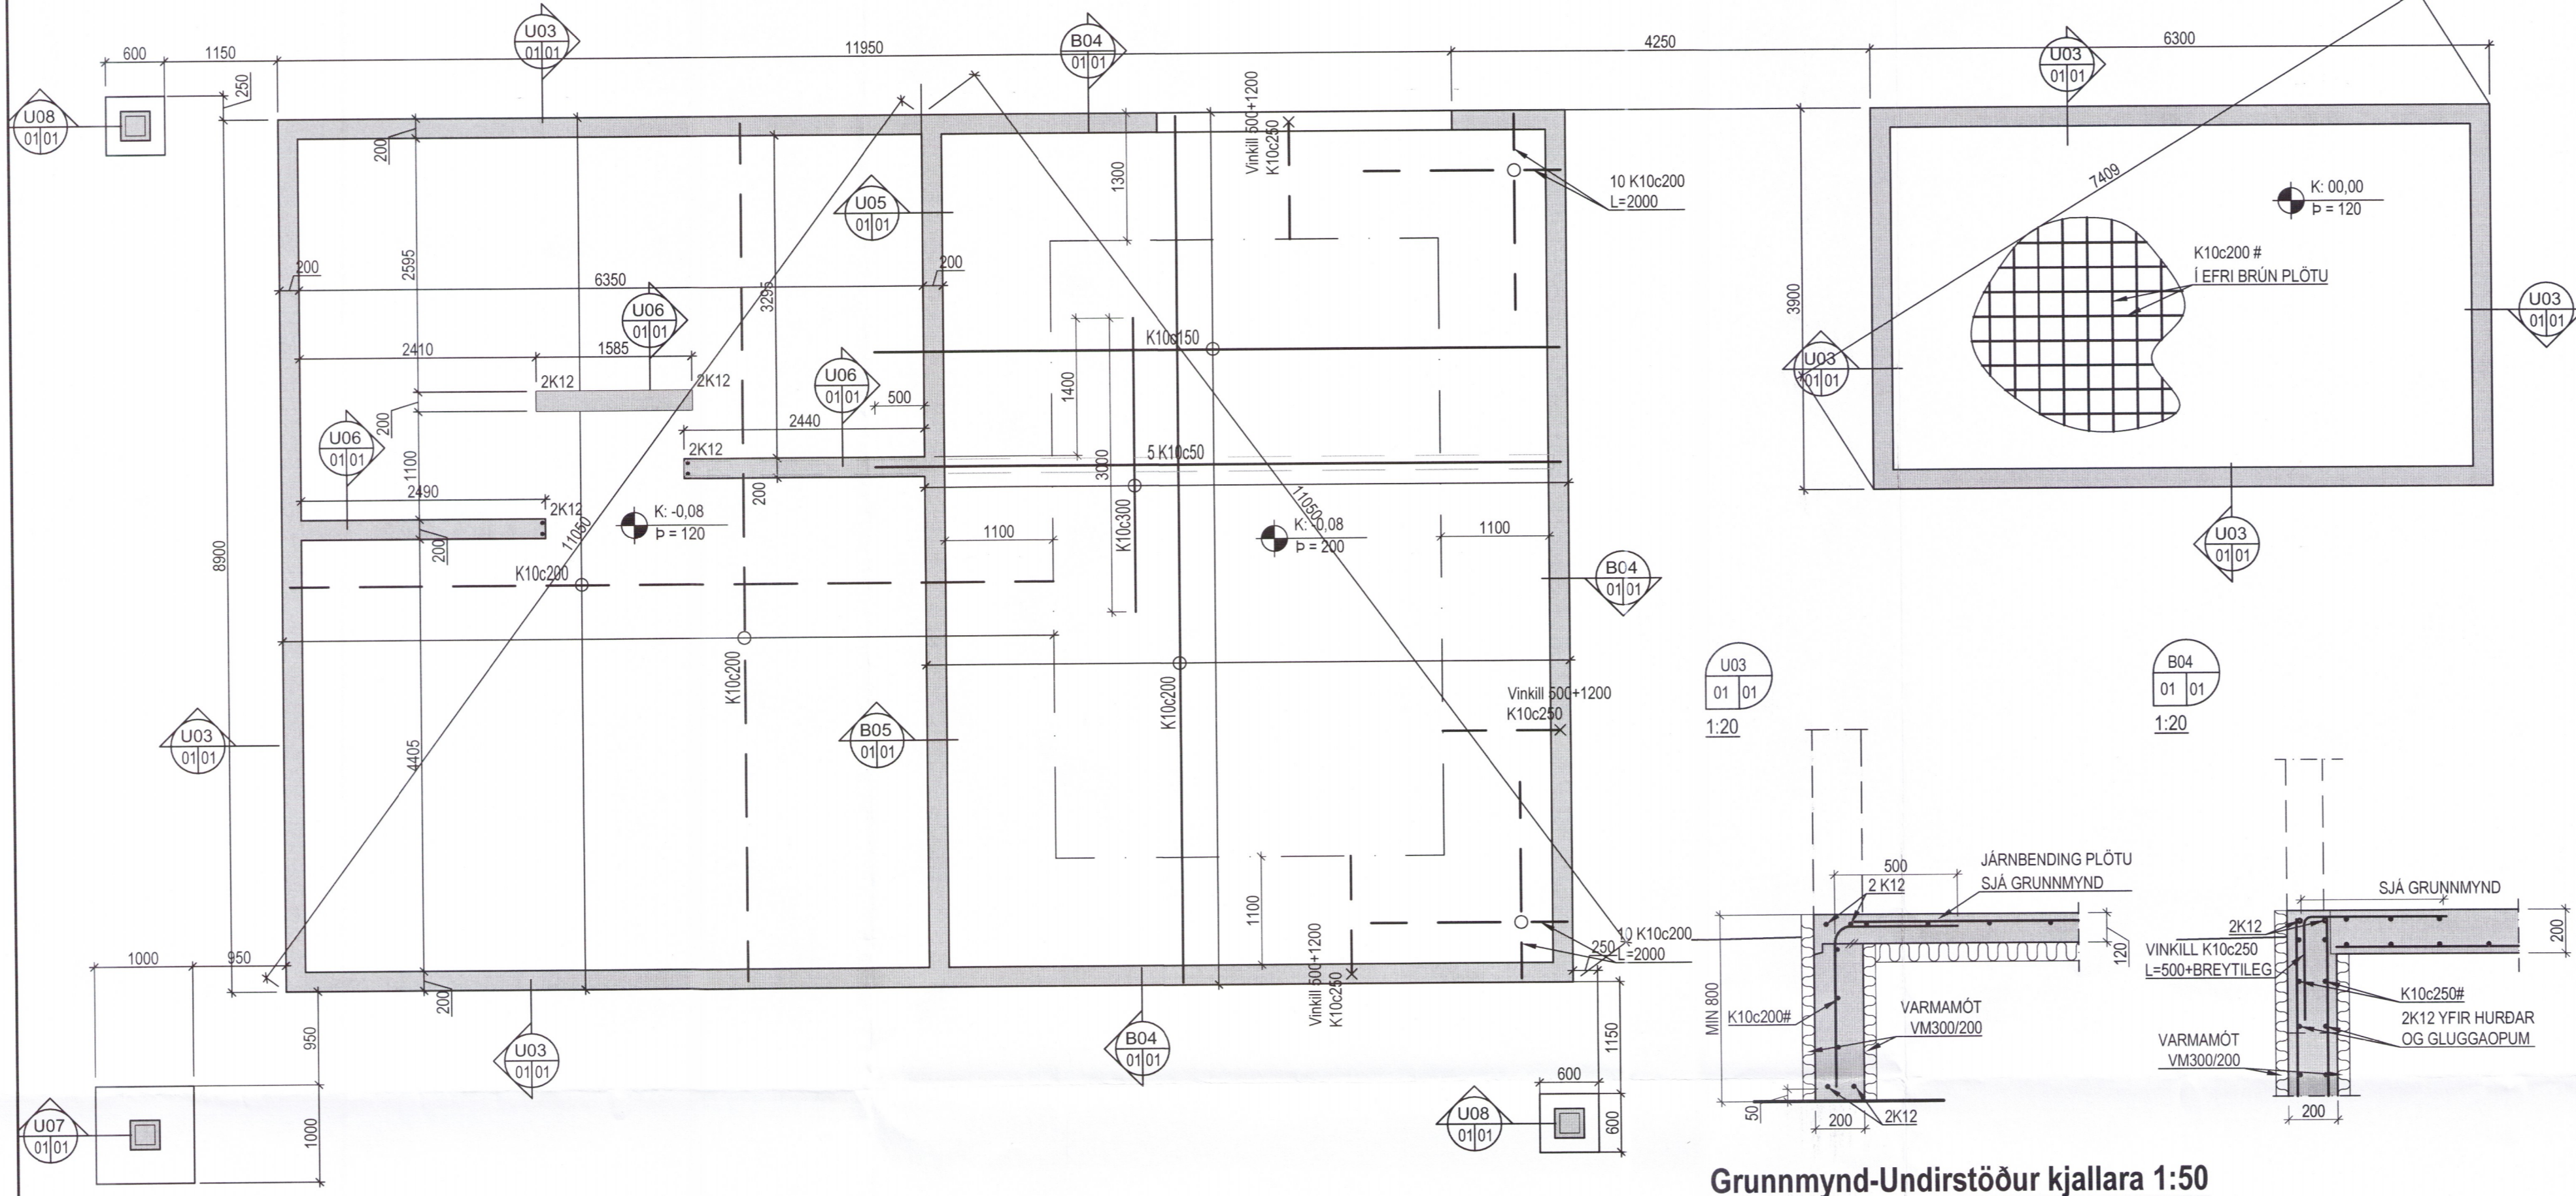

Grunnmynd-Undirstöður og plata yfir kjallara 1:50

Grunnmynd-Undirstöður kjallara 1:50

2724-19

Kerhraun 133

Burðarvirki
 Undirstöður og plata
 Grunnmynd
 Snið

UNNAND	RM	TEKNAÐ	RM	MKV	1/50, 1/20	VERNRN	V17-065
A	Bætti við súluundirstöðum	08.03.2019	ÁB	SAÐ	<i>Selma Stefánsdóttir</i>	SÍÐA	burður
ÚTGAFA		DAGS	NAFN	KEFNT	Agúst Bragason	DAGS	07.05.2018
				TEKNA NÚM			B-01