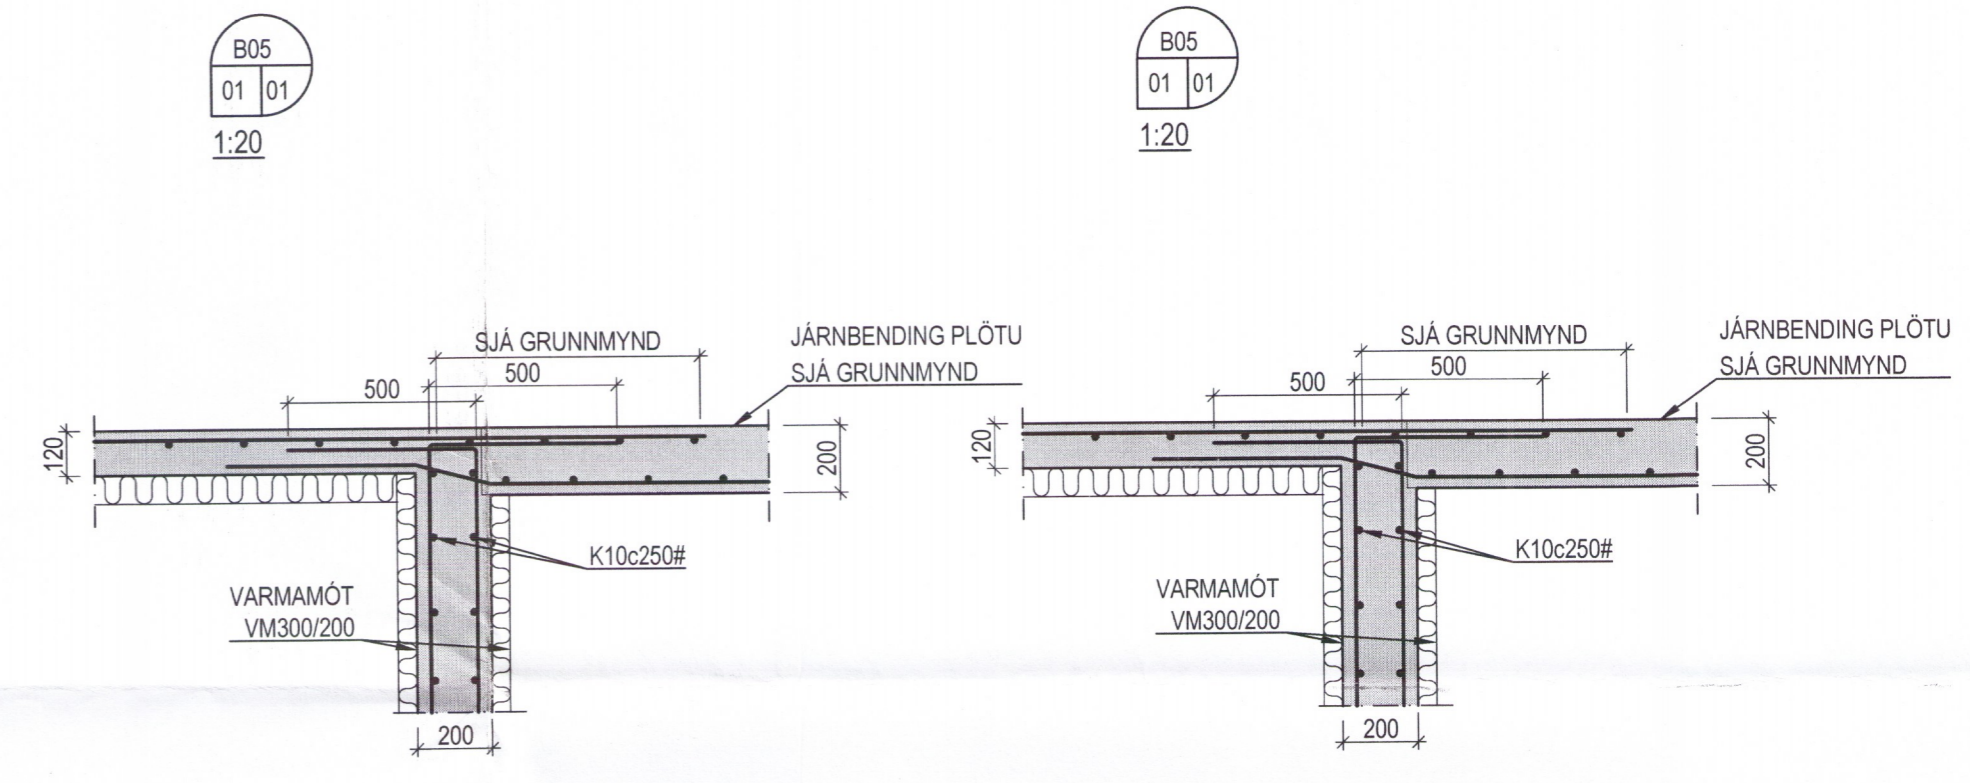

Grunnmynd-Undirstöður og plata yfir kjallara 1:50

Grunnmynd-Undirstöður kjallara 1:50

2724-19

Kerhraun 133

Burðarvirki
 Undirstöður og plata
 Grunnmynd
 Snið

UNNAND	RM	TEKNAÐ	RM	MKV	1/50, 1/20	VERNRN	V17-065
A	Bætti við súluundirstöðum	08.03.2019	ÁB	SAÐ	<i>Selma Stefánsdóttir</i>	SÍÐA	burður
ÚTGAFA		DAGS	NAFN	KEFNT	Agúst Bragason	DAGS	07.05.2018
				TEKNA NÚM			B-01