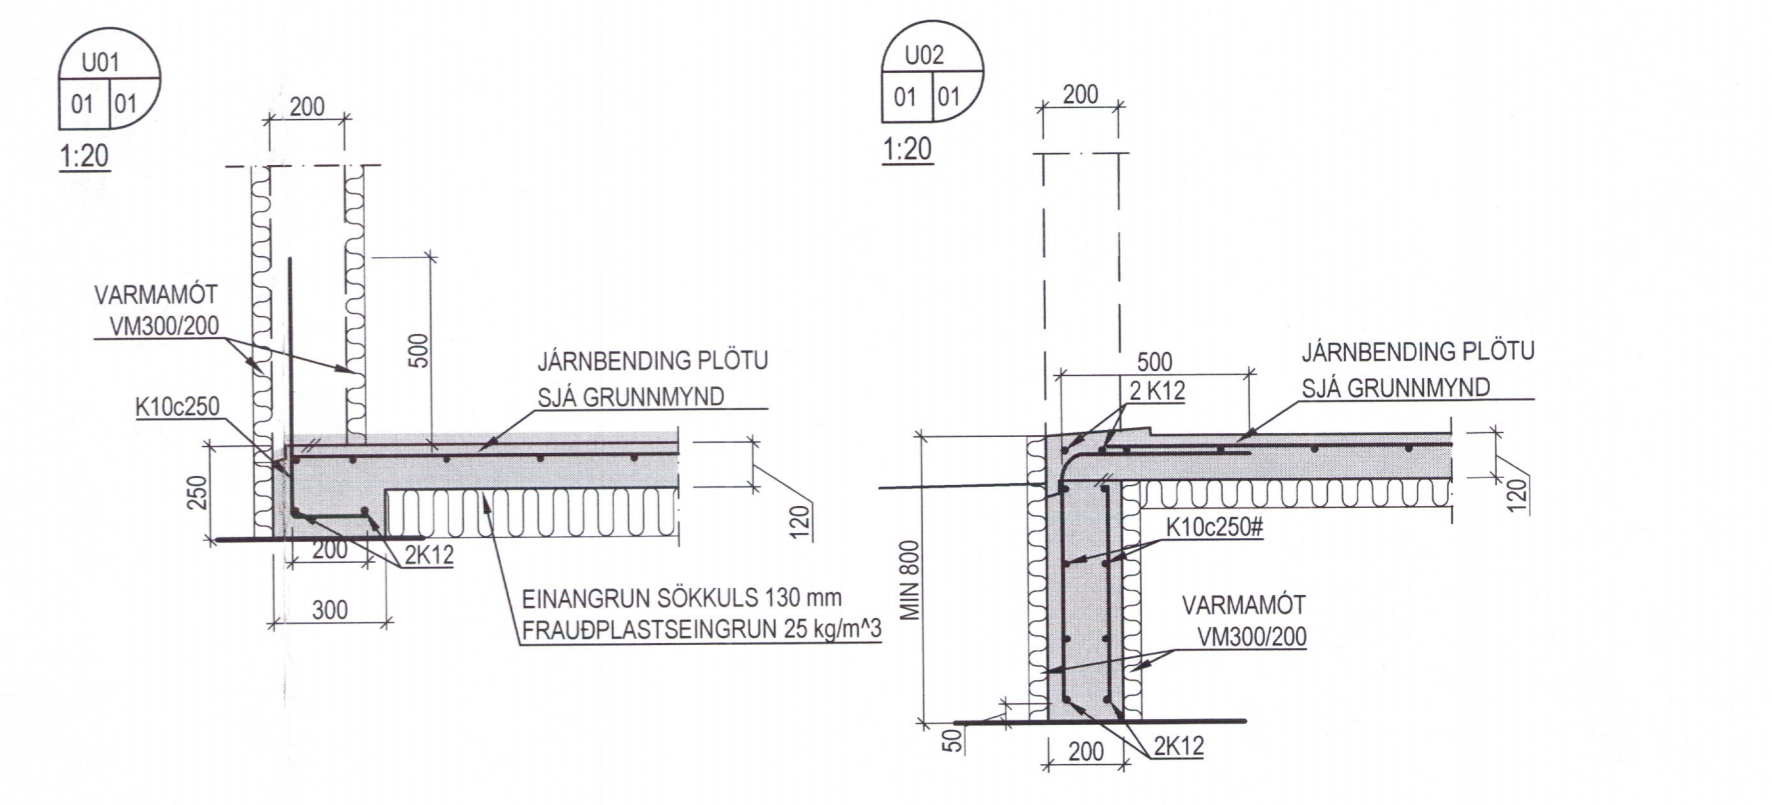

Grunnmynd-Undirstöður og plata yfir kjallara 1:50

Grunnmynd-Undirstöður kjallara 1:50

2724-19

Kerhraun 133

Burðarvirki
 Undirstöður og plata
 Grunnmynd
 Snið

UNNAND	RM	TEKNAÐ	RM	MKV	1/50, 1/20	VERNRN	V17-065
A	Bætti við súluundirstöðum	08.03.2019	ÁB	SAÐ	<i>Selma Stefánsdóttir</i>	SÍÐA	burður
ÚTGAFA		DAGS	NAFN	KEFNT	Agúst Bragason	DAGS	07.05.2018
				TEKNA NÚM			B-01