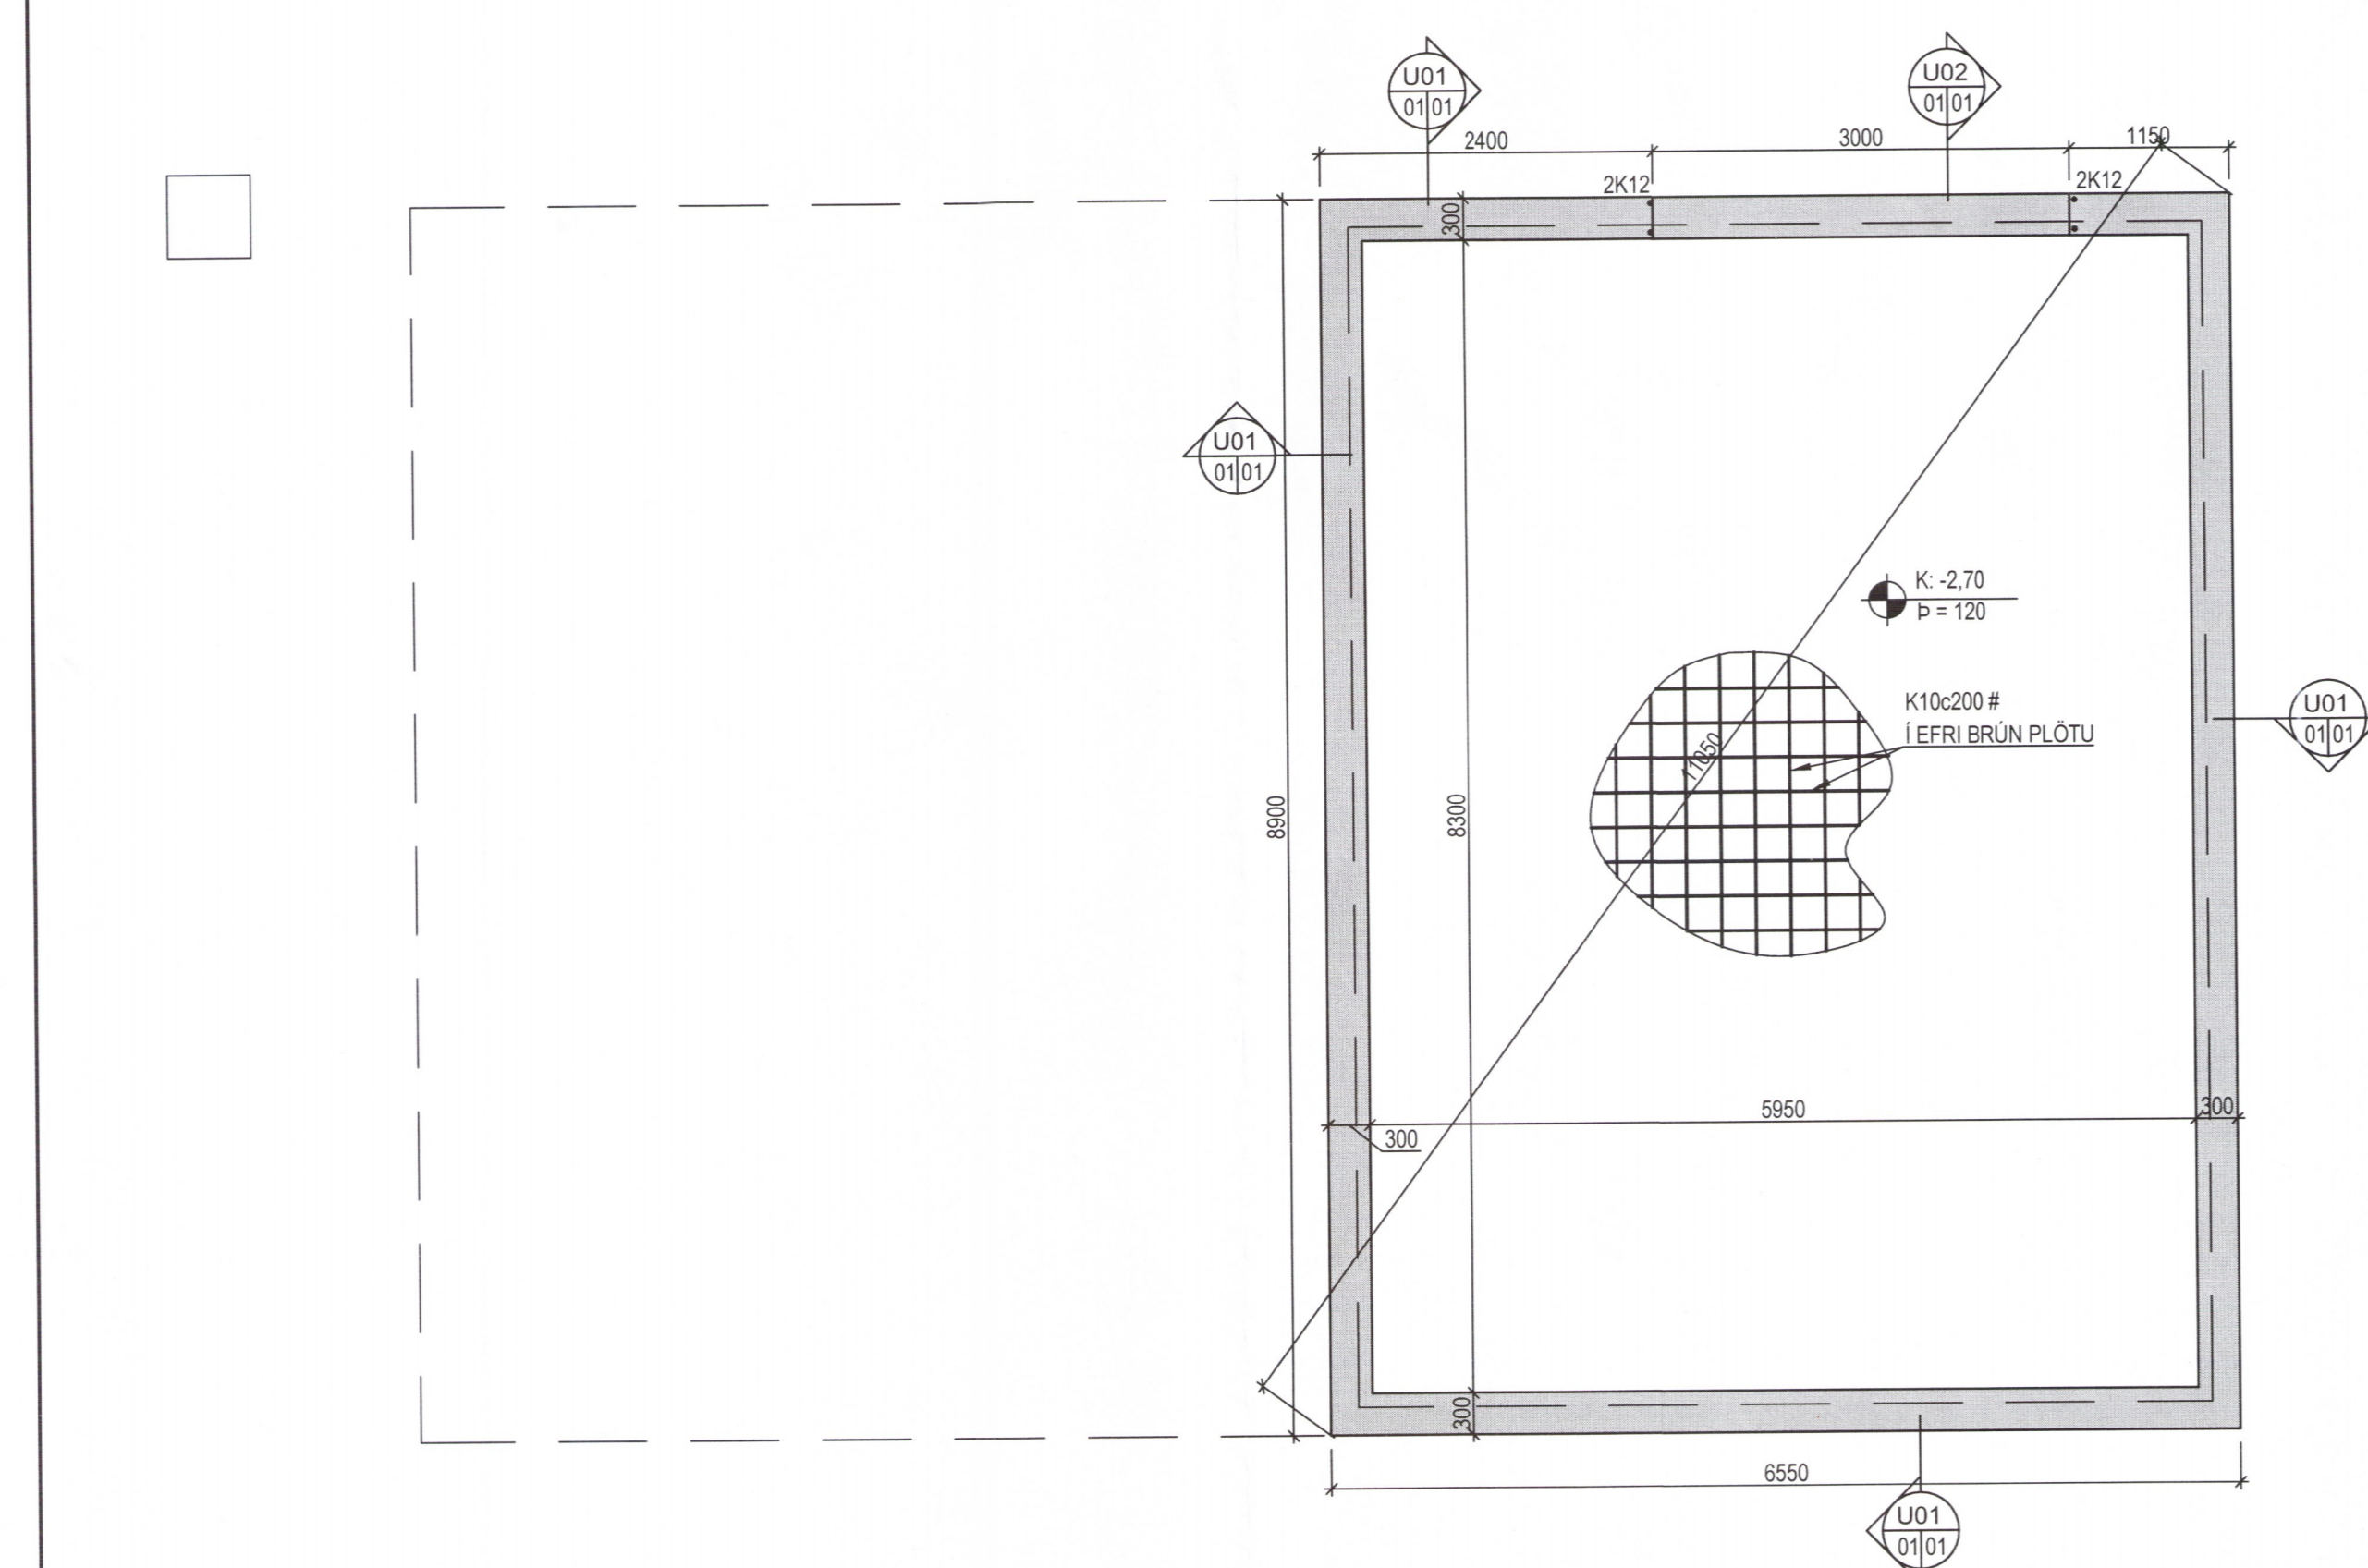

Grunnmynd-Undirstöður og plata yfir kjallara 1:50

Grunnmynd-Undirstöður kjallara 1:50

2724-19

Kerhraun 133

Burðarvirki
 Undirstöður og plata
 Grunnmynd
 Snið

UNNAND	RM	TEKNAÐ	RM	MKV	1/50, 1/20	VERNRN	V17-065
A	Bætti við súluundirstöðum	08.03.2019	ÁB	SAÐ	<i>Selma Stefánsdóttir</i>	SÍÐA	burður
ÚTGAFA		DAGS	NAFN	KEFNT	Agúst Bragason	DAGS	07.05.2018
				TEKNA NÚM			B-01