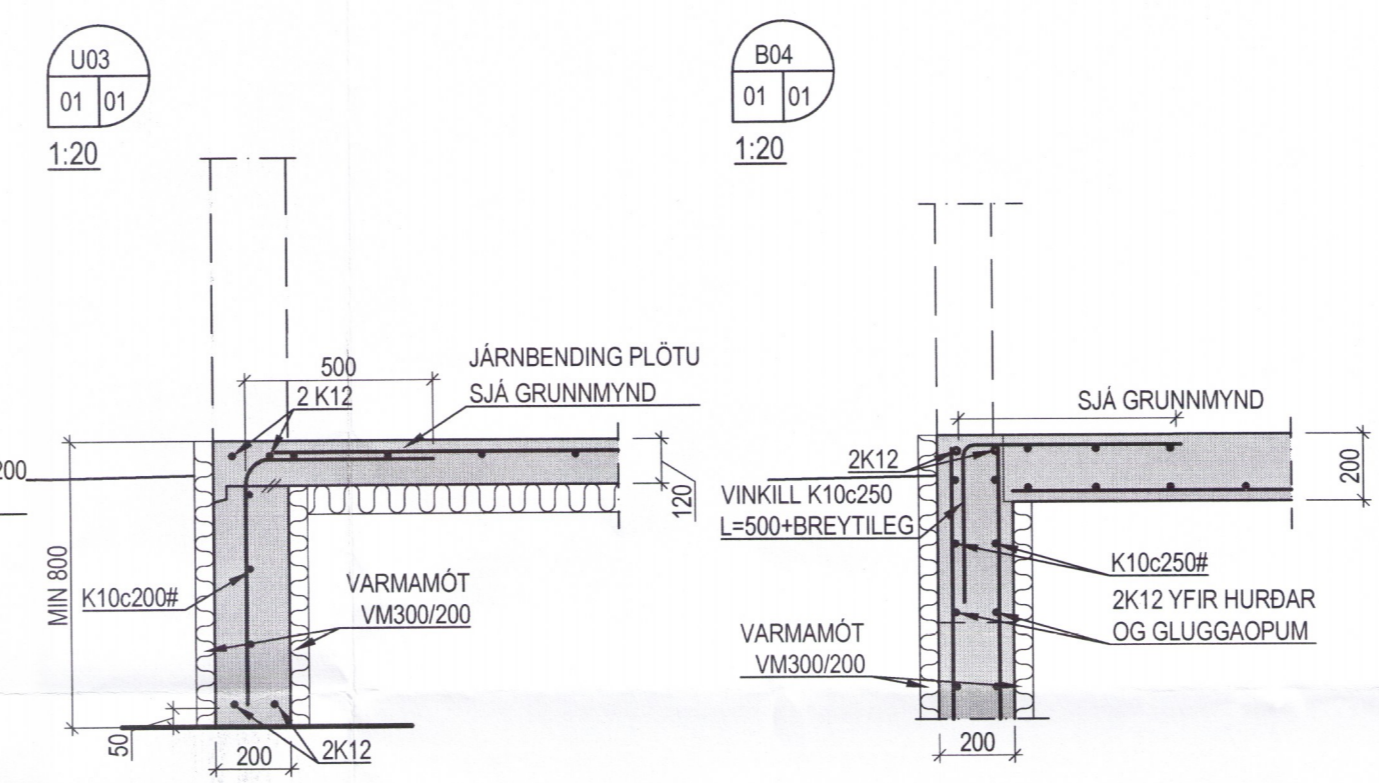

Grunnmynd-Undirstöður og plata yfir kjallara 1:50

Grunnmynd-Undirstöður kjallara 1:50

2724-19

Kerhraun 133

Burðarvirki
 Undirstöður og plata
 Grunnmynd
 Snið

UNNAND	RM	TEKNAÐ	RM	MKV	1/50, 1/20	VERNRN	V17-065
A	Bætti við súluundirstöðum	08.03.2019	ÁB	SAÐ	<i>Selma Stefánsdóttir</i>	SÍÐA	burður
ÚTGAFA		DAGS	NAFN	KEFNT	Agúst Bragason	DAGS	07.05.2018
				TEKNA NÚM			B-01