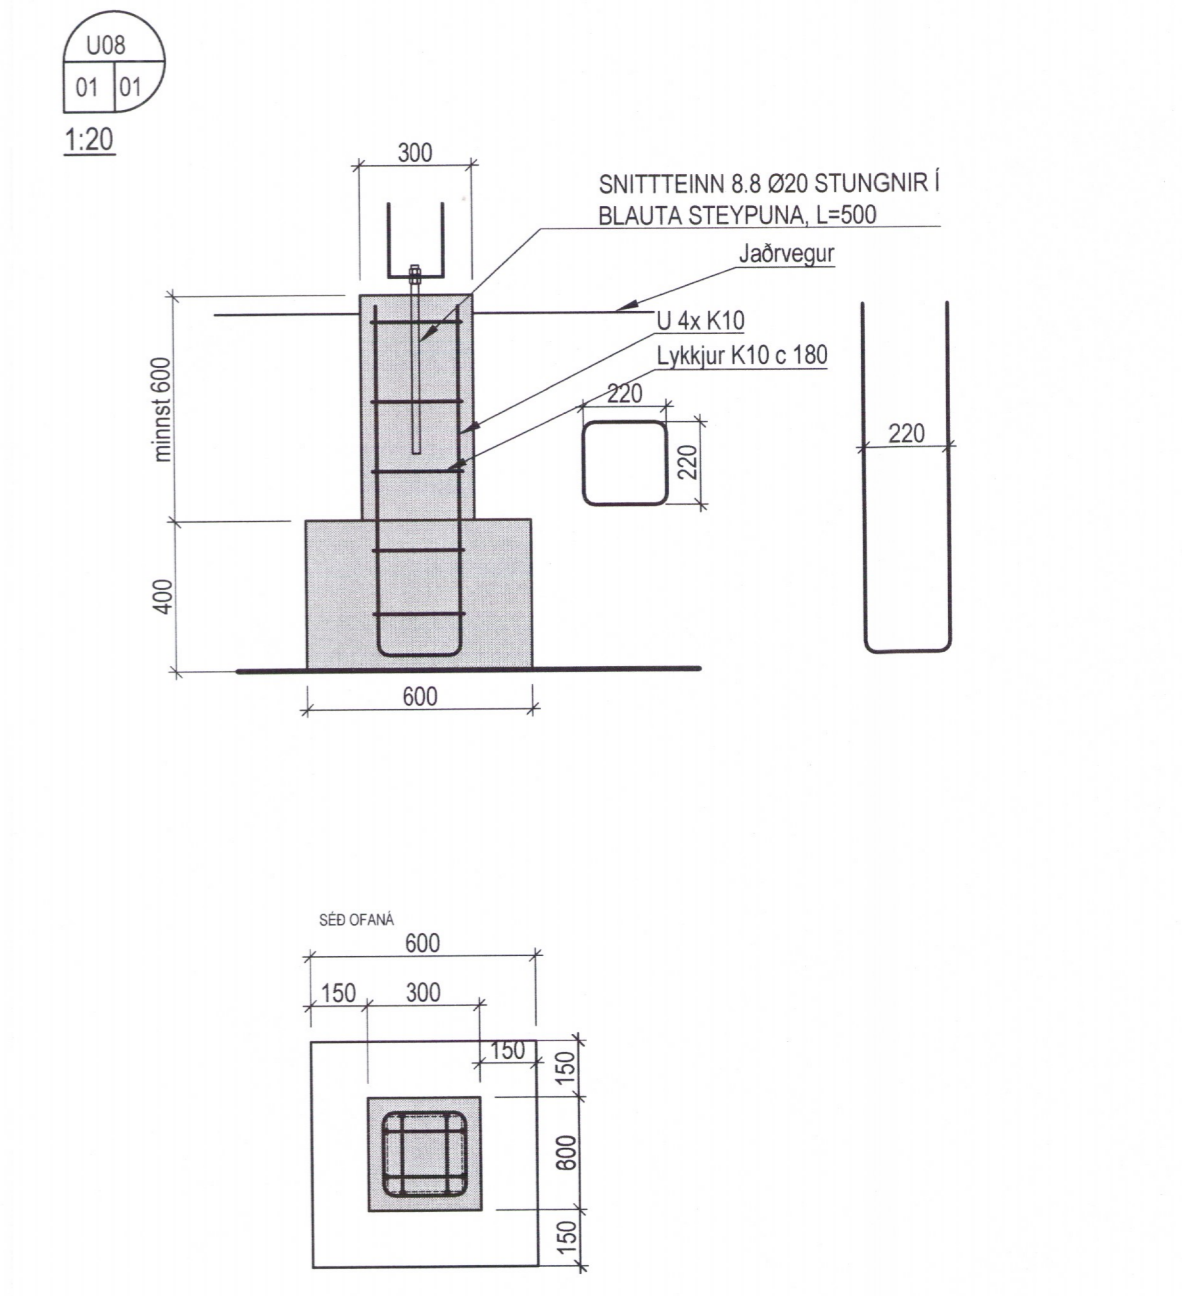

Grunnmynd-Undirstöður og plata yfir kjallara 1:50

Grunnmynd-Undirstöður kjallara 1:50

2724-19

Kerhraun 133

Burðarvirki
 Undirstöður og plata
 Grunnmynd
 Snið

UNNAND	RM	TEKNAÐ	RM	MKV	1/50, 1/20	VERNRN	V17-065
A	Bætti við súluundirstöðum	08.03.2019	ÁB	SAÐ	<i>Selma Stefánsdóttir</i>	SÍÐA	burður
ÚTGAFA		DAGS	NAFN	KEFNT	Agúst Bragason	DAGS	07.05.2018
				TEKNA NÚM			B-01