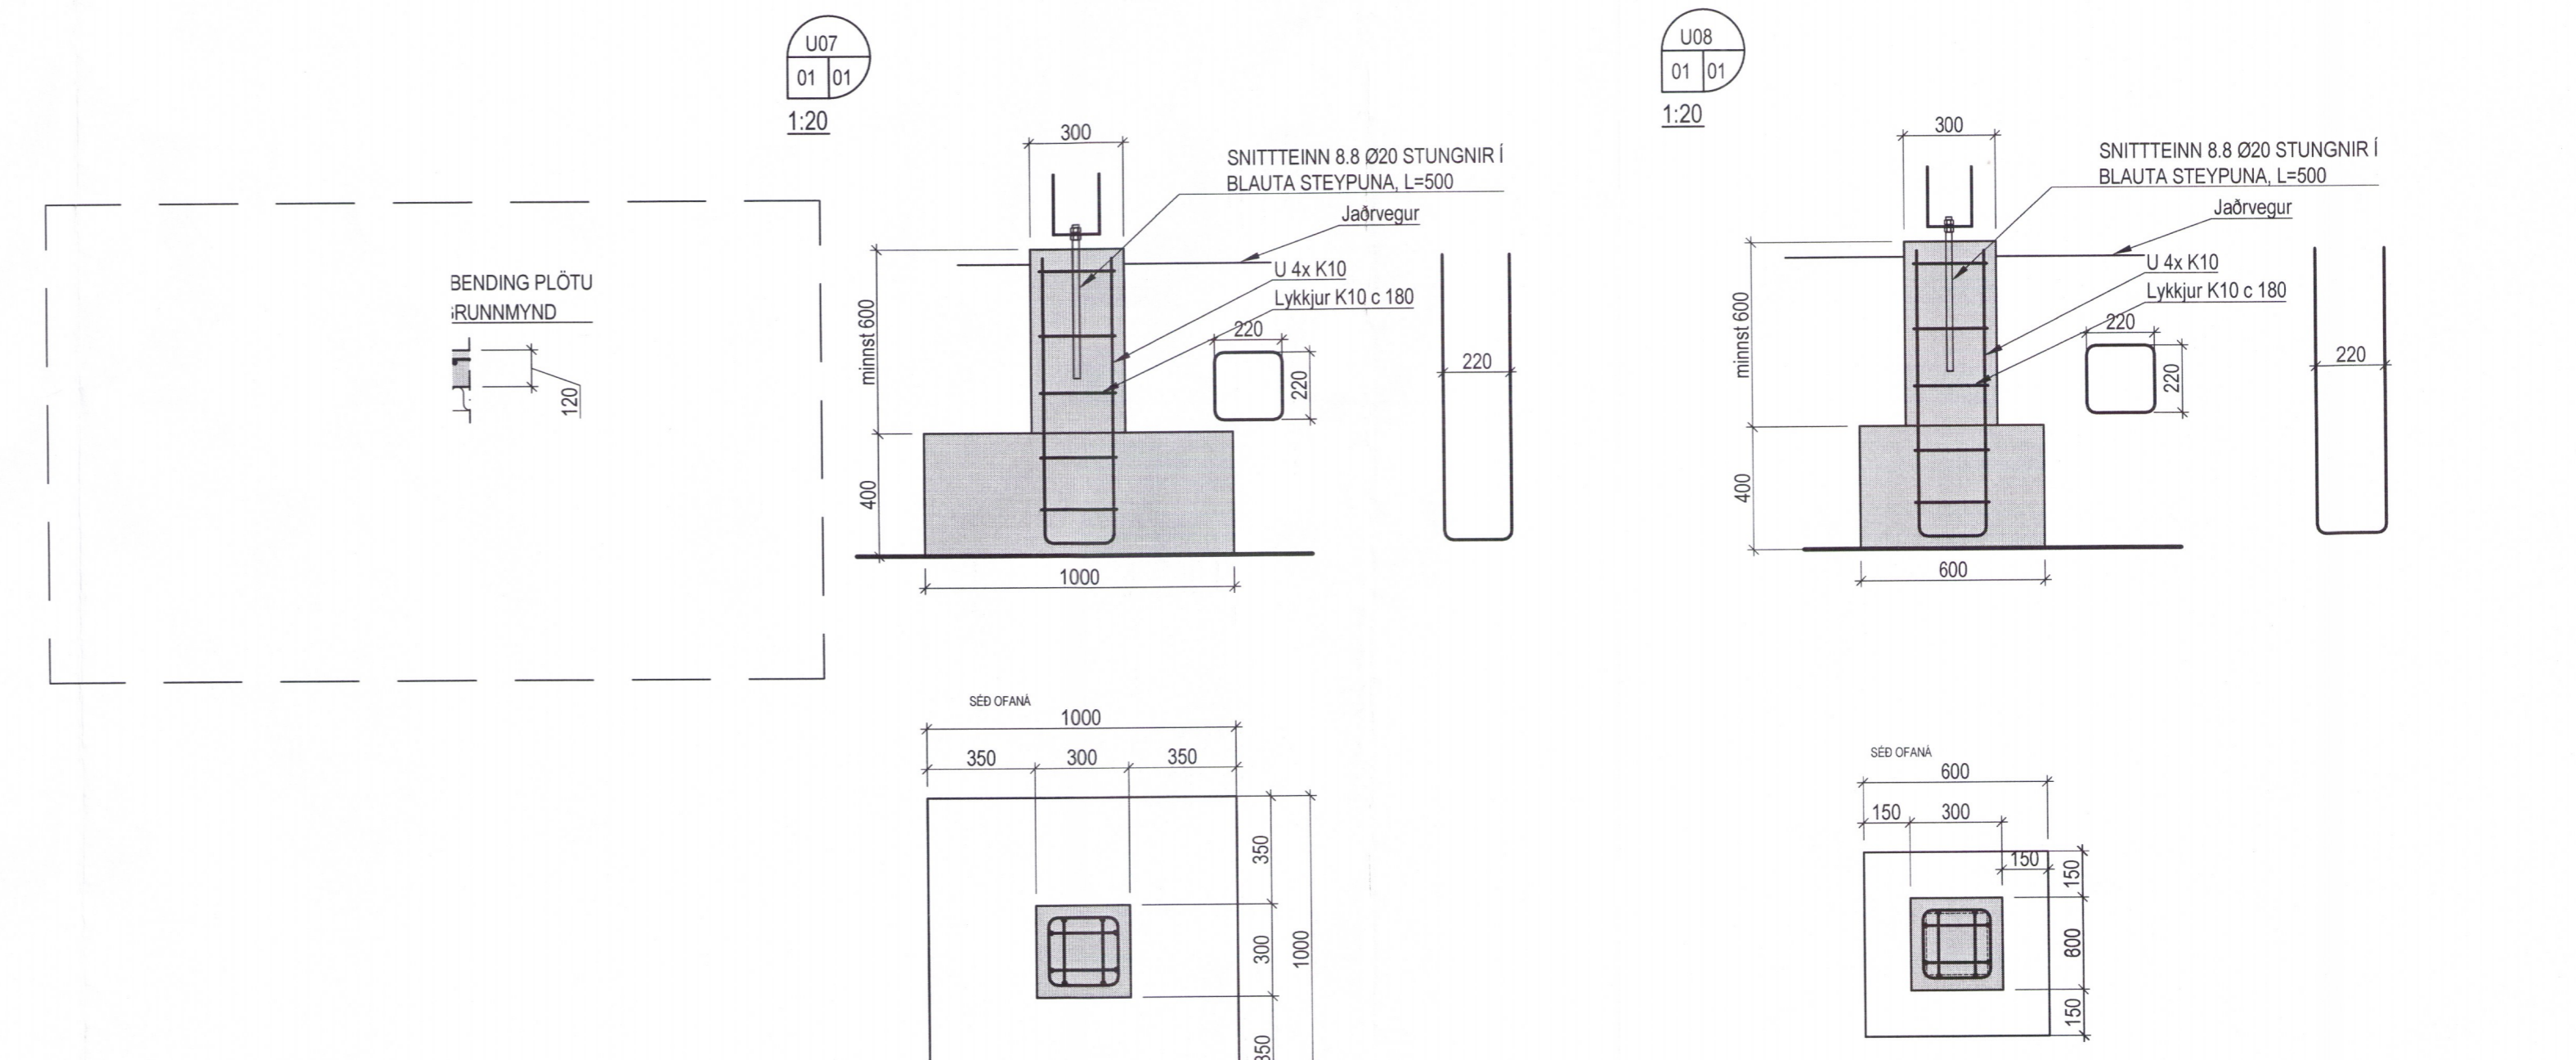

Grunnmynd-Undirstöður og plata yfir kjallara 1:50

Grunnmynd-Undirstöður kjallara 1:50

2724-19

Kerhraun 133

Burðarvirki
 Undirstöður og plata
 Grunnmynd
 Snið

UNNAND	RM	TEKNAÐ	RM	MKV	1/50, 1/20	VERNRN	V17-065
A	Bætti við súluundirstöðum	08.03.2019	ÁB	SAÐ	<i>Selma Stefánsdóttir</i>	SÍÐA	burður
ÚTGAFA		DAGS	NAFN	KEFNT	Agúst Bragason	DAGS	07.05.2018
				TEKNA NÚM			B-01