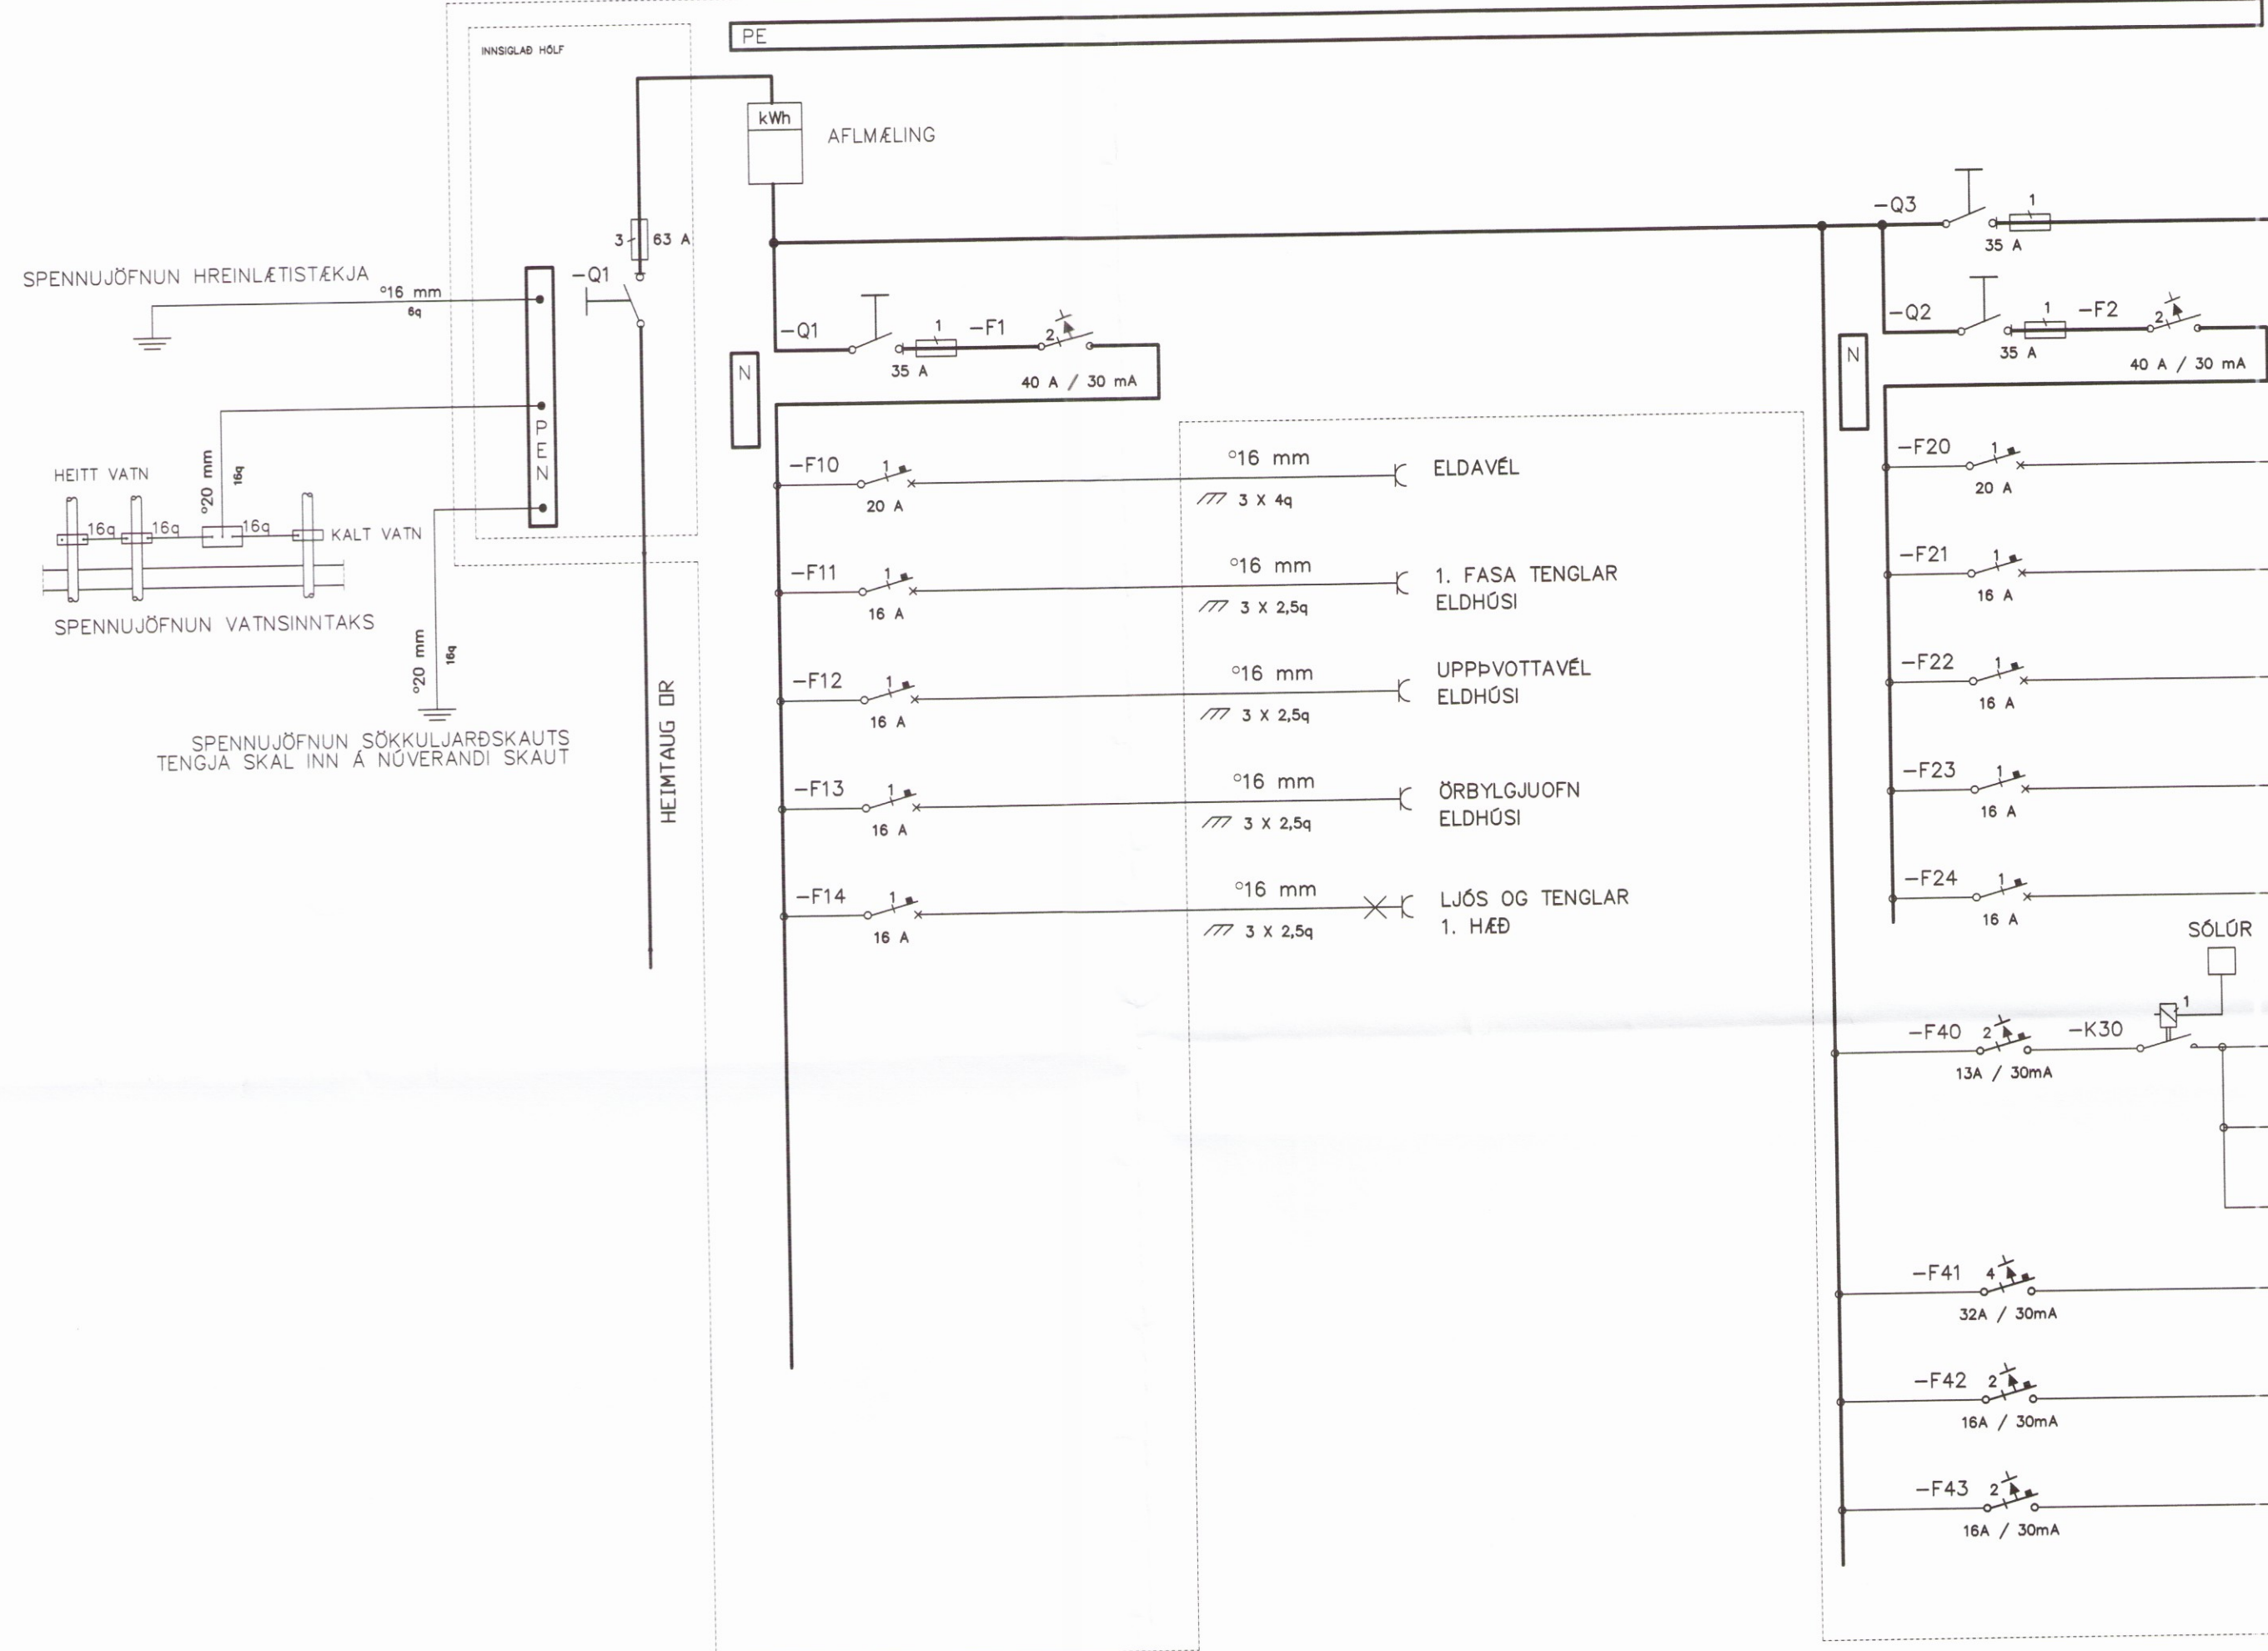

EINLÍNUMYND MÆLATAFLA +T1

EINLÍNUMYND TAFLA +T2

AD MINNSTA KOSTI 30% AUKA PLÁSS SKAL VERA Í ÖLLUM TÖFLUSKÁPUM

A 06.07.2017 VERKTEIKNING ÞH ÞH ÞH ÞH
 ÚTG. DAGS SKYRINGAR TEIKNING HANN RÝNT SAMP

SÍMI: 897 1156 - www.dolli.is - dolli@dolli.is www.dolli.is

ÚTG. DAGS	HANNAÐ	MÆLIKVARÐI
30.06.2017	ÞH	1:50
YFIRFARIÐ	TEIKNAD	
ÞH	ÞH	2737
SAMPYKKT:	2712613659	

SUMARLIÐABÆR II
 SVARTHÖFÐI-HROSSARÆKT EHF
 RAFKERFI STADARHÚS
 EINLÍNUMYND
 GRUNNMYND
 VERKFANG 17018 TEIKNING E20.3.001 A