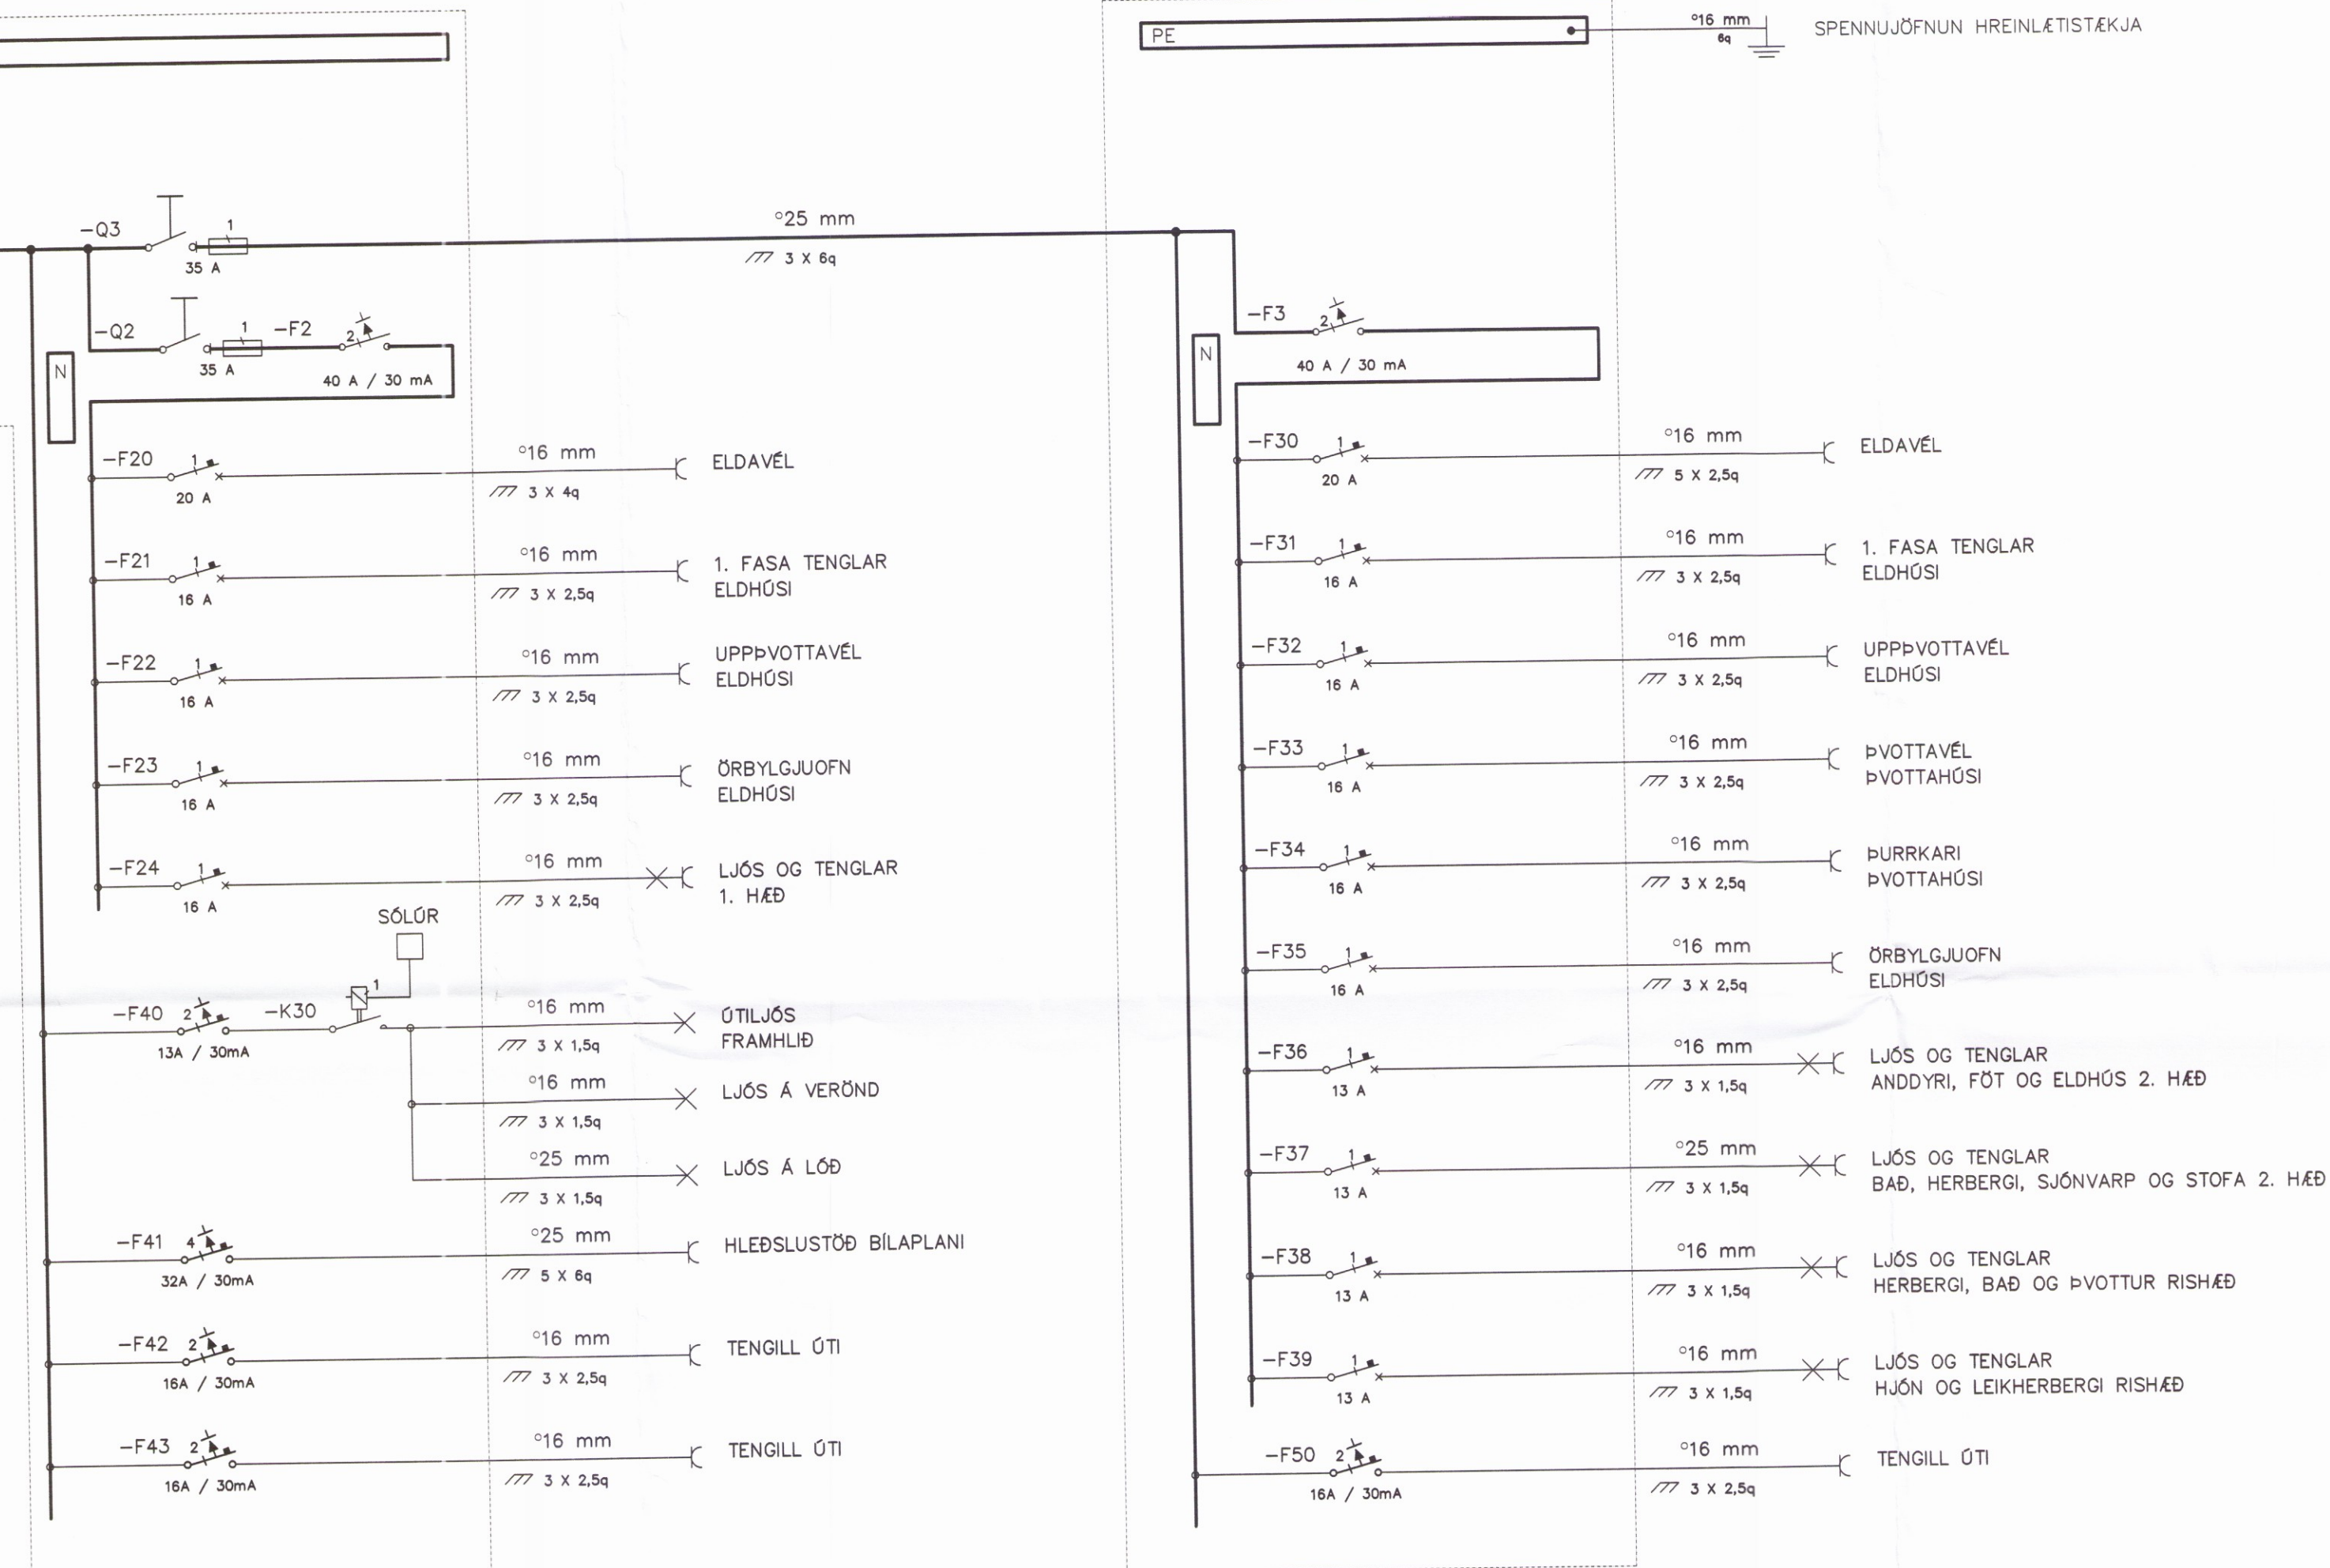

EINLÍNUMYND MÆLATAFLA +T1

EINLÍNUMYND TAFLA +T2

AD MINNSTA KOSTI 30% AUKA PLÁSS SKAL VERA Í ÖLLUM TÖFLUSKÁPUM

A 06.07.2017 VERKTEIKNING ÞH ÞH ÞH ÞH
 ÚTG. DAGS SKYRINGAR TEIKNING HANN RÝNT SAMP

SÍMI: 897 1156 - www.dolli.is - dolli@dolli.is www.dolli.is

ÚTG. DAGS	HANNAÐ	MÆLIKVARÐI
30.06.2017	ÞH	1:50
YFIRFARIÐ	TEIKNAD	
ÞH	ÞH	2737
SAMPYKKT:	2712613659	

SUMARLIÐABÆR II
 SVARTHÖFÐI-HROSSARÆKT EHF
 RAFKERFI STADARHÚS
 EINLÍNUMYND
 GRUNNMYND
 VERKFANG 17018 TEIKNING E20.3.001 A