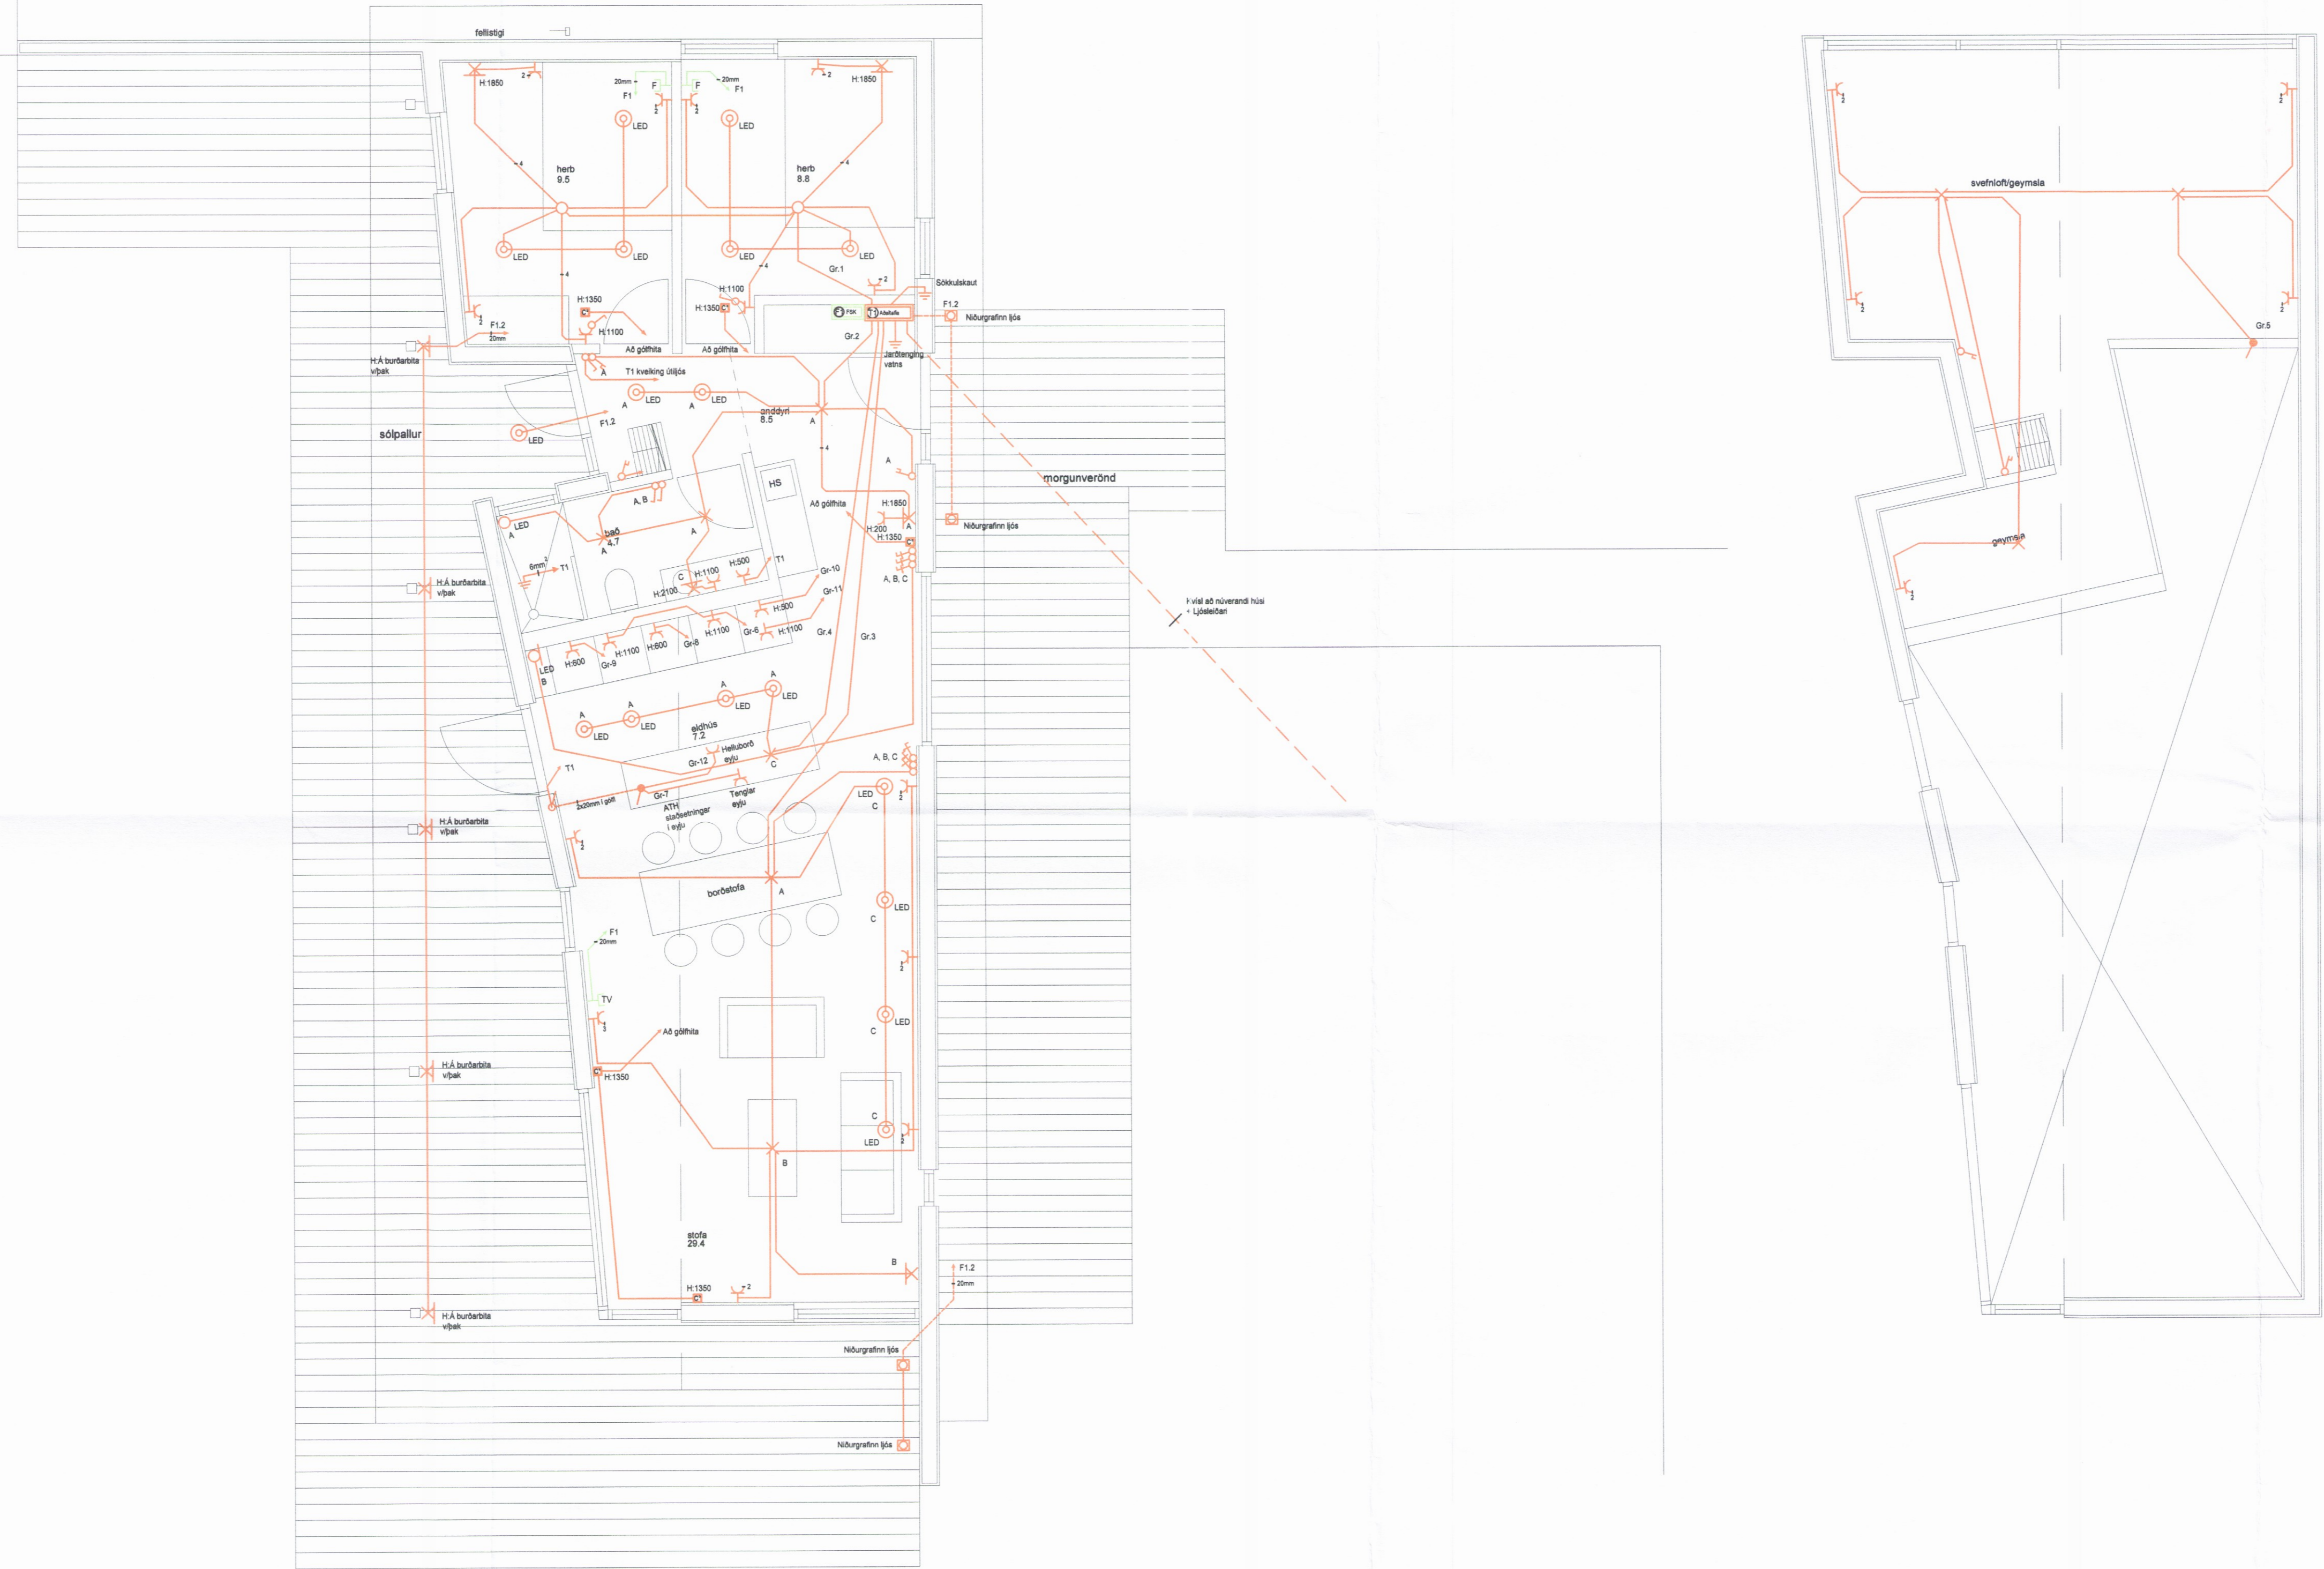

### 1.Hæð

### 2.Hæð

TÁKN - SKÝRINGAR

ÓMÓT 01/25/2017

**LX TEIKNISTOFA**  
 Skipholt 37, 108 Reykjavík, ÍS  
 + (354) 568 8388  
 www.lumex.is  
**LUMEX**  
 HELGI KR. ERIKSSON KT. 110156-2789

Hönnun: HEK, HVH  
Teiknað: HVH  
Yfirfarið: HEK

Verkefni:  
Kristínarbraut

Dags.: Dagsetn.  
Mvk.: 1:50 **2739**

Verkhliut: Lágspenna  
1.Hæð

Teikning Nr.: 01\_16\_01