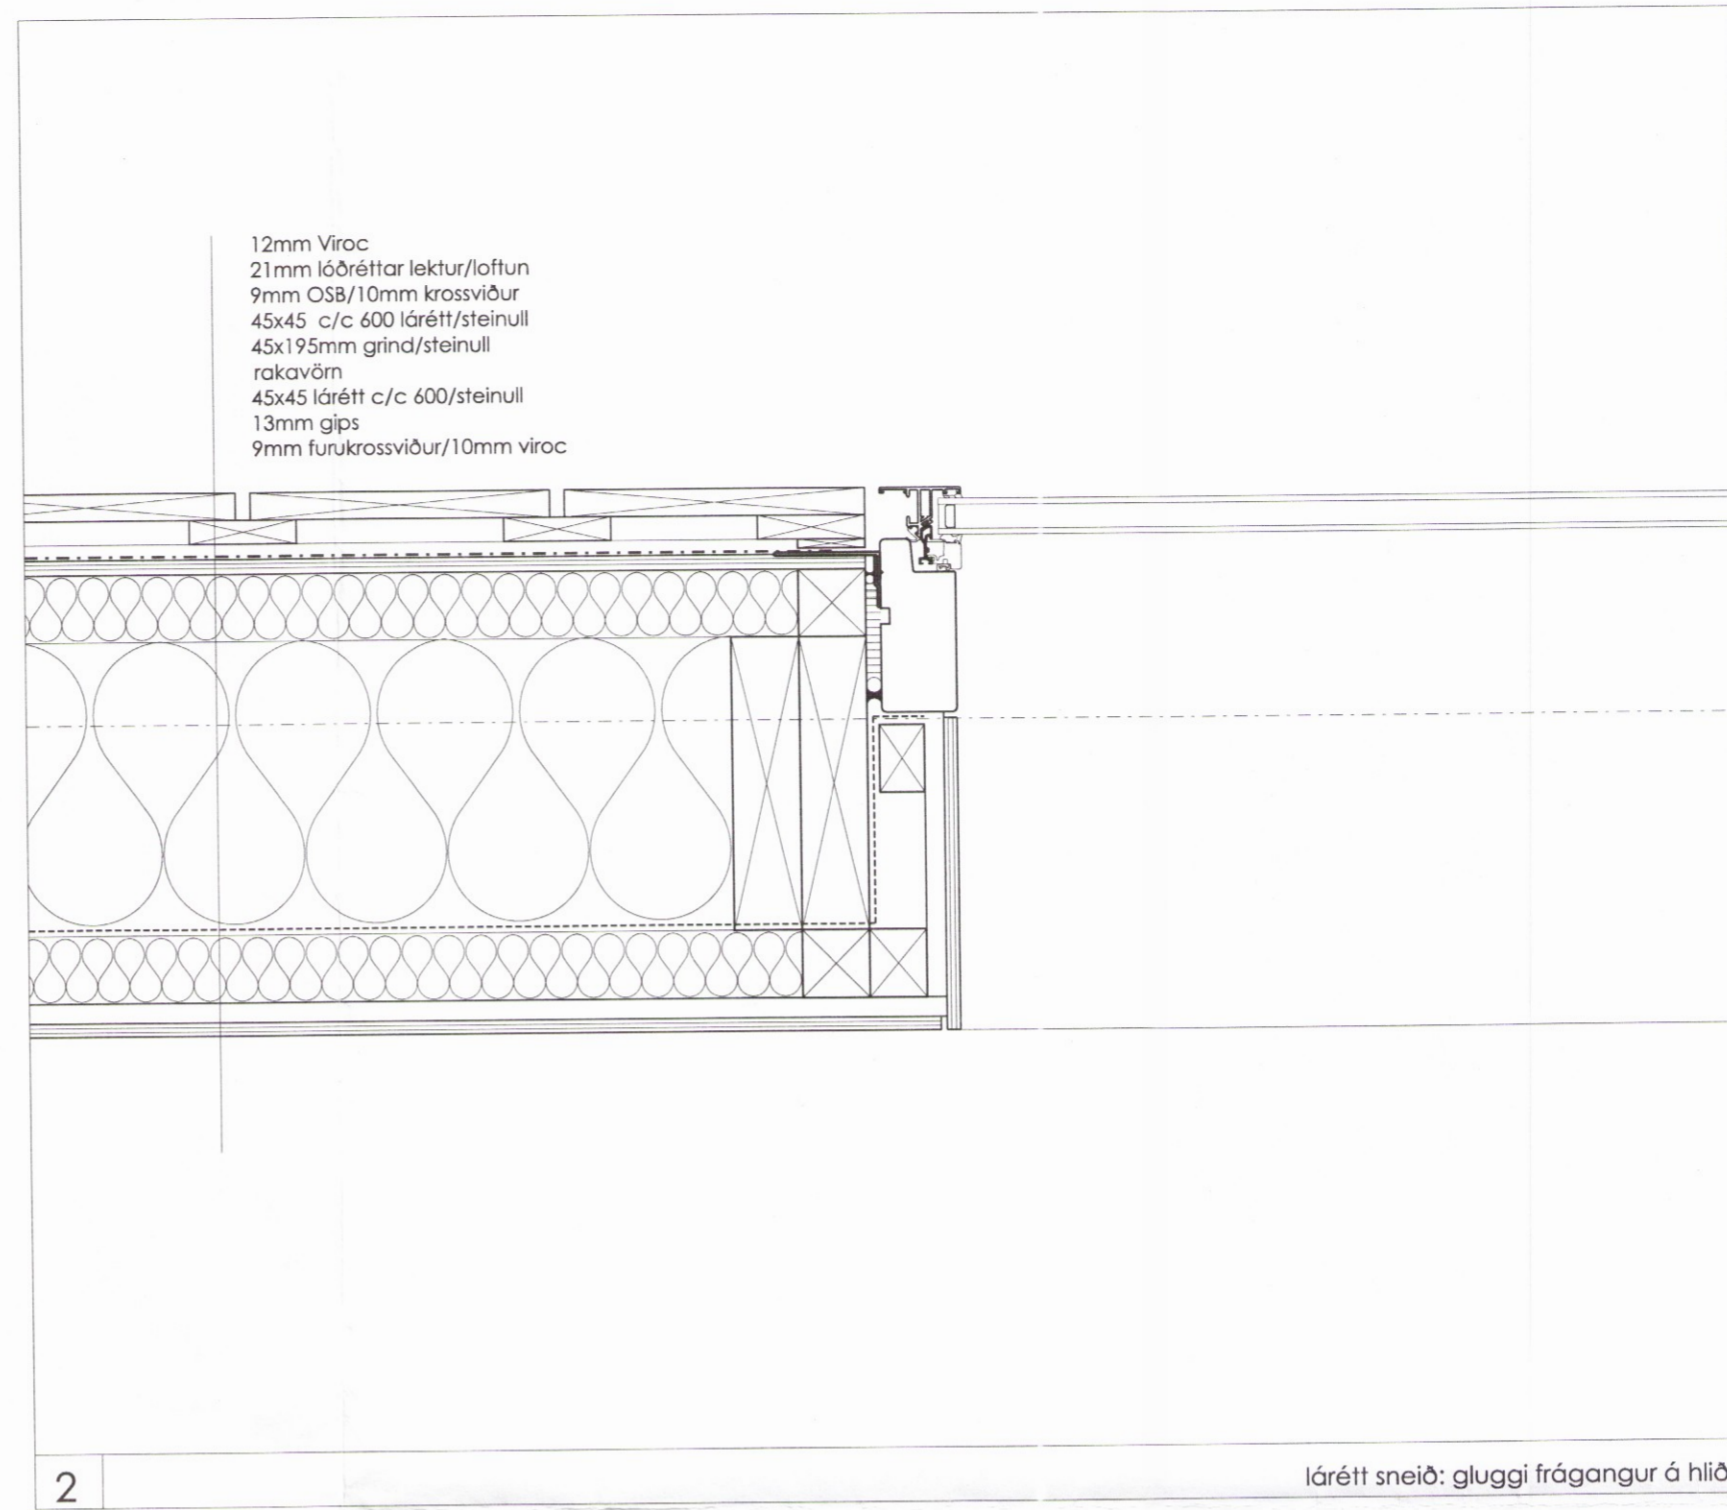

Mælið ekki af teikningum.
 Öll mál athugist á staðnum.
 Öll vafaatriði berist undir eftirlit.
 Mögulegt misræmi tilkynnist eftirliti strax.

verk: SUMARHÚS, LÓÐ 22
 Bláskógur

tegund teikningar: Verkt

heiti teikningar: Lárétt

mælikvarði: 1.

dagsetning: 1.

útgáfuferrill:

útgáfunúmer: skýring breytingar dags.

nr.teikningar og útgáfa: 510

undirskrift hönnuðar: *H. Þórunn*

andrúm ARK

ANDRÚM ARKITEKTAR EHF KT 47
 HVERFISGATA 54 101 R