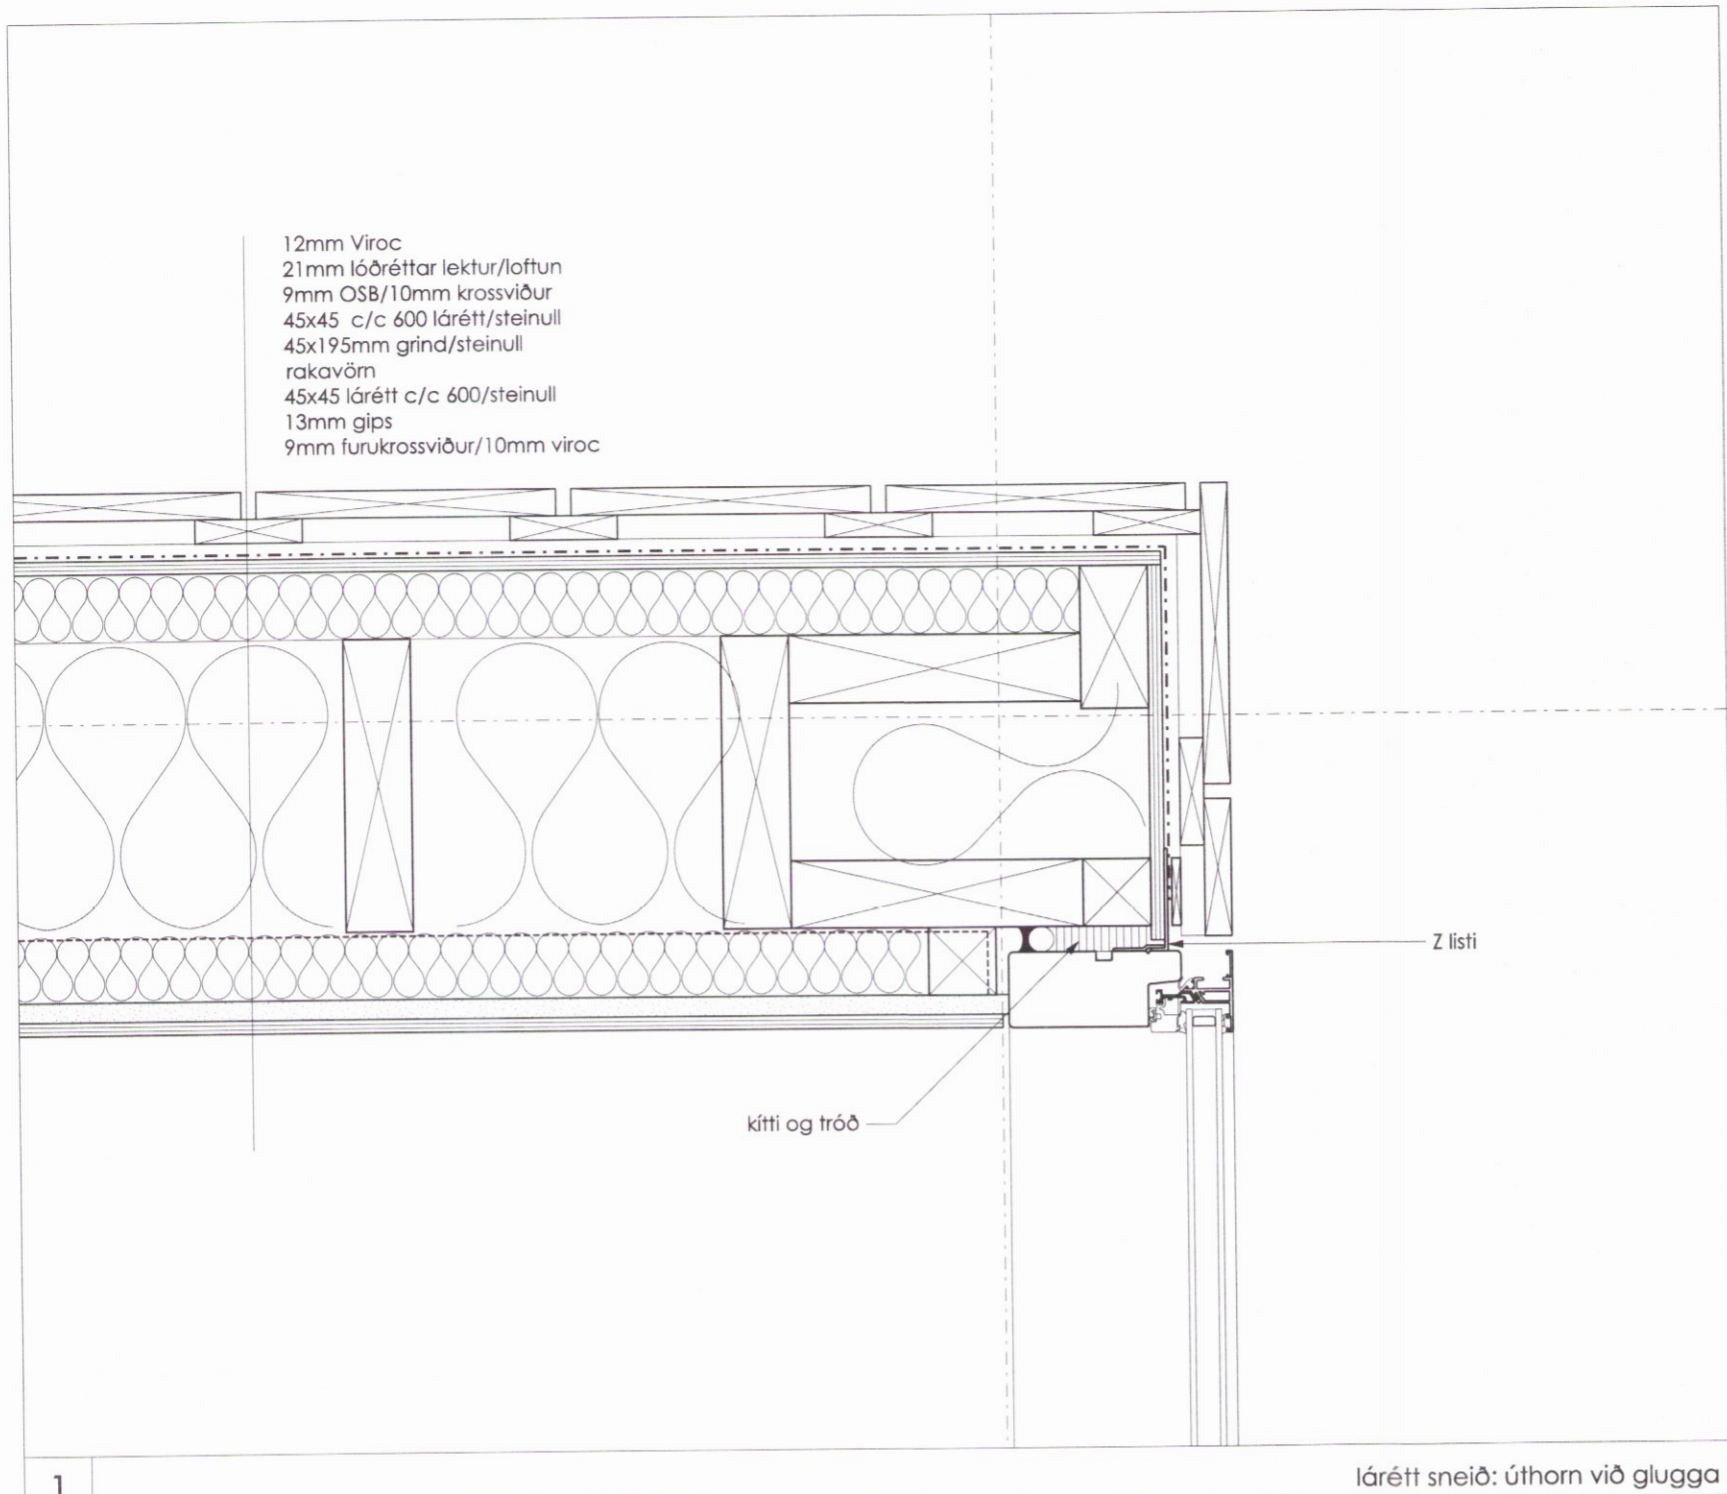

Mælið ekki af teikningum.
 Öll mál athugist á staðnum.
 Öll vafaatriði berist undir eftirlit.
 Mögulegt misræmi tilkynnist eftirliti strax.

verk: SUMARHÚS, LÓÐ 22
 Bláskógur

tegund teikningar: Verkt

heiti teikningar: Lárétt

mælikvarði: 1.

dagsetning: 1.

útgáfuferrill:

útgáfunúmer: skýring breytingar dags.

nr.teikningar og útgáfa: 510

undirskrift hönnuðar: *H. Þórunn*

andrúm ARK

ANDRÚM ARKITEKTAR EHF KT 47
 HVERFISGATA 54 101 R