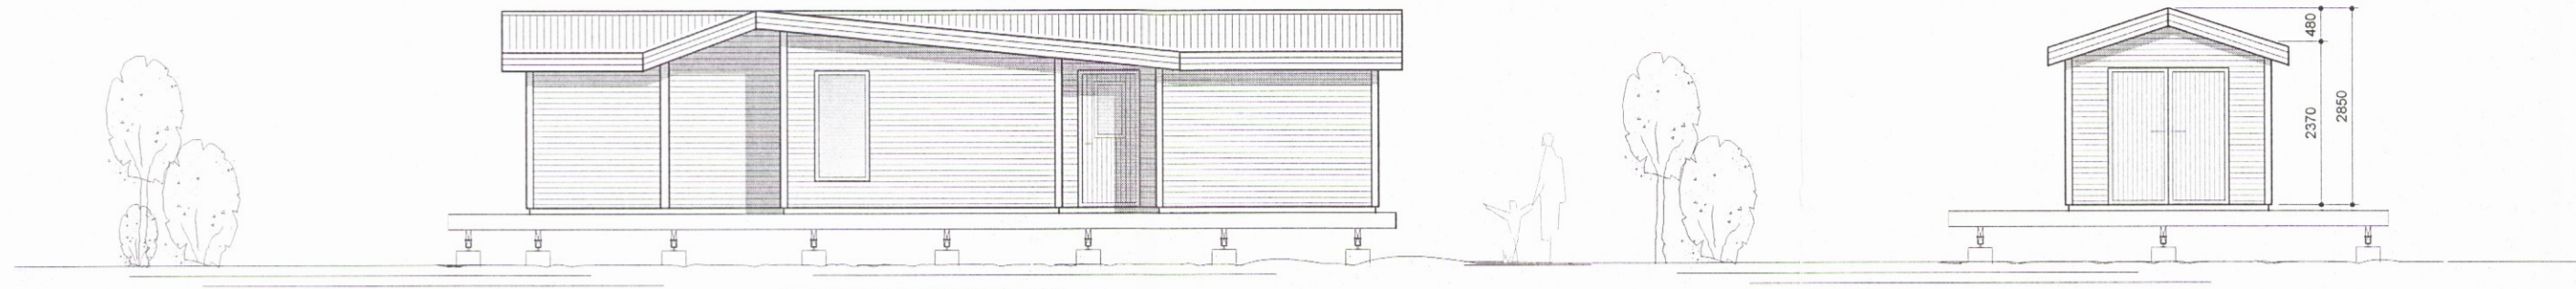

Útlitsmyndir, mkv. 1:100

Suðurhlíð

Útlitsmyndir - Gestahús, mkv. 1:100

Vesturhlíð

Austurhlíð

Norðurhlíð

SAMÞYKKT
13 SEPT. 2011
Ólafur Þorsteinsson
Byggingafræðingur, Árnassýslu og Flóahár.

Nr.	Dags.	Breyting.				Samp.
Frumstærð blaðs A:2		Minnkað í 1.41 A:3	Mkv.: 1:100	Dags.: 28.08.2011	Verk.nr.: VS111120	Teikn.nr.: A-003
				Hannað: IB	Teiknað: SV	Yfirf.: SA
VERKFRÆÐISTOFA SUDURNESJA Víkurbraut 13, 230 Reykjanesbæ Sími: 4 200 100, Fax: 4 200 111 Vefang: http://www.vss.is Netfang: vs@vss.is				Sogsvegur 16 - Norðurkot Grímsnes- og Grafningshreppur Reyndarteikning, stækkun gestahúss og geymsla Útlitsmyndir 2816		
Samp: <i>[Signature]</i> kt 130264-2639				Samræmingarhönnuður:		