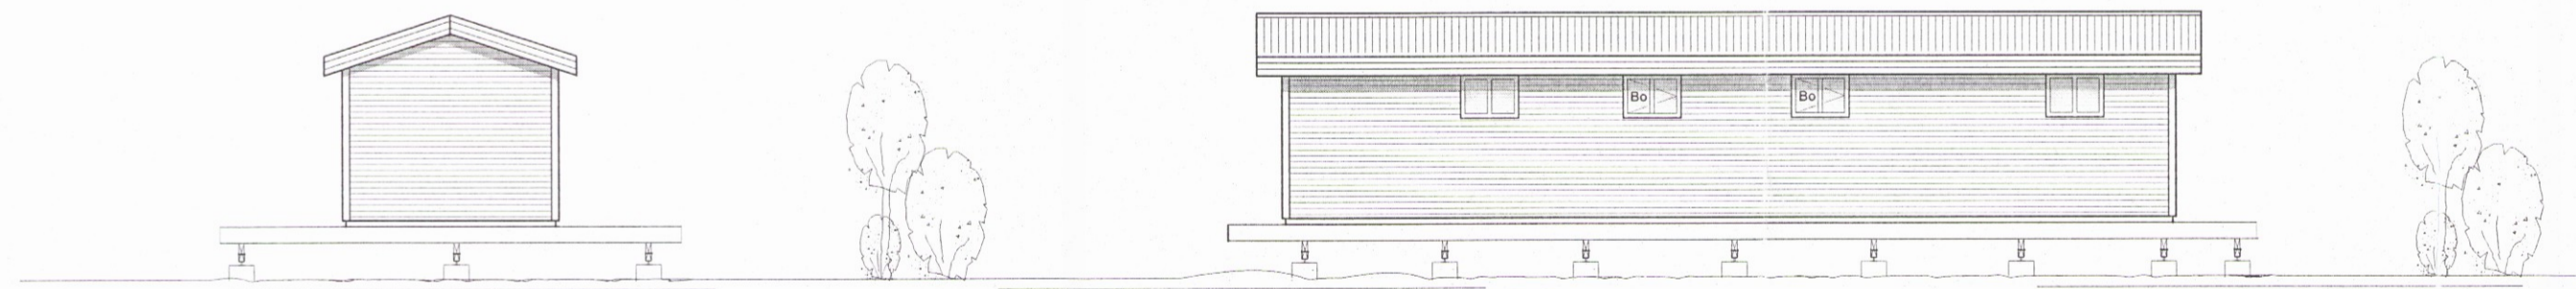

Útlitsmyndir, mkv. 1:100

Suðurhlíð

Útlitsmyndir - Gestahús, mkv. 1:100

Vesturhlíð

Austurhlíð

Norðurhlíð

SAMÞYKKT
13 SEPT. 2011
Ólafur Þorsteinsson
Byggingafræðingur, Árnassýslu og Flóahár.

Nr.	Dags.	Breyting.				Samp.
Frumstærð blaðs A:2		Minnkað í 1.41 A:3	Mkv.: 1:100	Dags.: 28.08.2011	Verk.nr.: VS111120	Teikn.nr.: A-003
				Hannað: IB	Teiknað: SV	Yfirf.: SA
VERKFRÆÐISTOFA SUDURNESJA Víkurbraut 13, 230 Reykjanesbæ Sími: 4 200 100, Fax: 4 200 111 Vefang: http://www.vss.is Netfang: vs@vss.is				Sogsvegur 16 - Norðurkot Grímsnes- og Grafningshreppur Reyndarteikning, stækkun gestahúss og geymsla Útlitsmyndir 2816		
Samp: <i>[Signature]</i> kt 130264-2639				Samræmingarhönnuður:		