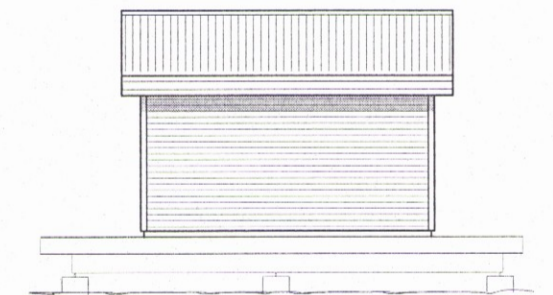

Útlitsmyndir, mkv. 1:100

Suðurhlíð

Útlitsmyndir - Gestahús, mkv. 1:100

Vesturhlíð

Austurhlíð

Norðurhlíð

SAMÞYKKT
13 SEPT. 2011
Ólafur Þorsteinsson
Byggingafræðingur, Árnassýslu og Flóahár.

Nr.	Dags.	Breyting.				Samp.
Frumstærð blaðs A:2		Minnkað í 1.41 A:3	Mkv.: 1:100	Dags.: 28.08.2011	Verk.nr.: VS111120	Teikn.nr.: A-003
				Hannað: IB	Teiknað: SV	Yfirf.: SA
VERKFRÆÐISTOFA SUDURNESJA Víkurbraut 13, 230 Reykjanesbæ Sími: 4 200 100, Fax: 4 200 111 Vefang: http://www.vss.is Netfang: vs@vss.is				Sogsvegur 16 - Norðurkot Grímsnes- og Grafningshreppur Reyndarteikning, stækkun gestahúss og geymsla Útlitsmyndir 2816		
Samp: <i>[Signature]</i> kt 130264-2639				Samræmingarhönnuður:		