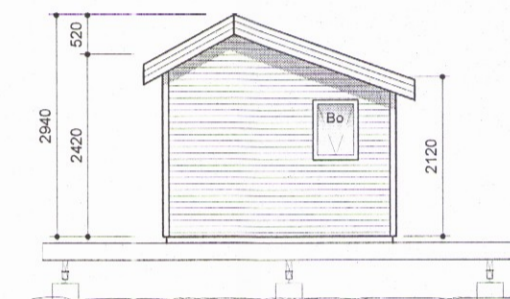

Útlitsmyndir, mkv. 1:100

Suðurhlíð

Útlitsmyndir - Gestahús, mkv. 1:100

Vesturhlíð

Austurhlíð

Norðurhlíð

SAMÞYKKT
13 SEPT. 2011
Ólafur Þorsteinsson
Byggingafræðingur, Árnassýslu og Flóahár.

Nr.	Dags.	Breyting.				Samp.
Frumstærð blaðs A:2		Minnkað í 1.41 A:3	Mkv.: 1:100	Dags.: 28.08.2011	Verk.nr.: VS111120	Teikn.nr.: A-003
				Hannað: IB	Teiknað: SV	Yfirf.: SA
VERKFRÆÐISTOFA SUDURNESJA Víkurbraut 13, 230 Reykjanesbæ Sími: 4 200 100, Fax: 4 200 111 Vefang: http://www.vss.is Netfang: vs@vss.is				Sogsvegur 16 - Norðurkot Grímsnes- og Grafningshreppur Reyndarteikning, stækkun gestahúss og geymsla Útlitsmyndir 2816		
Samp: <i>[Signature]</i> kt 130264-2639				Samræmingarhönnuður:		