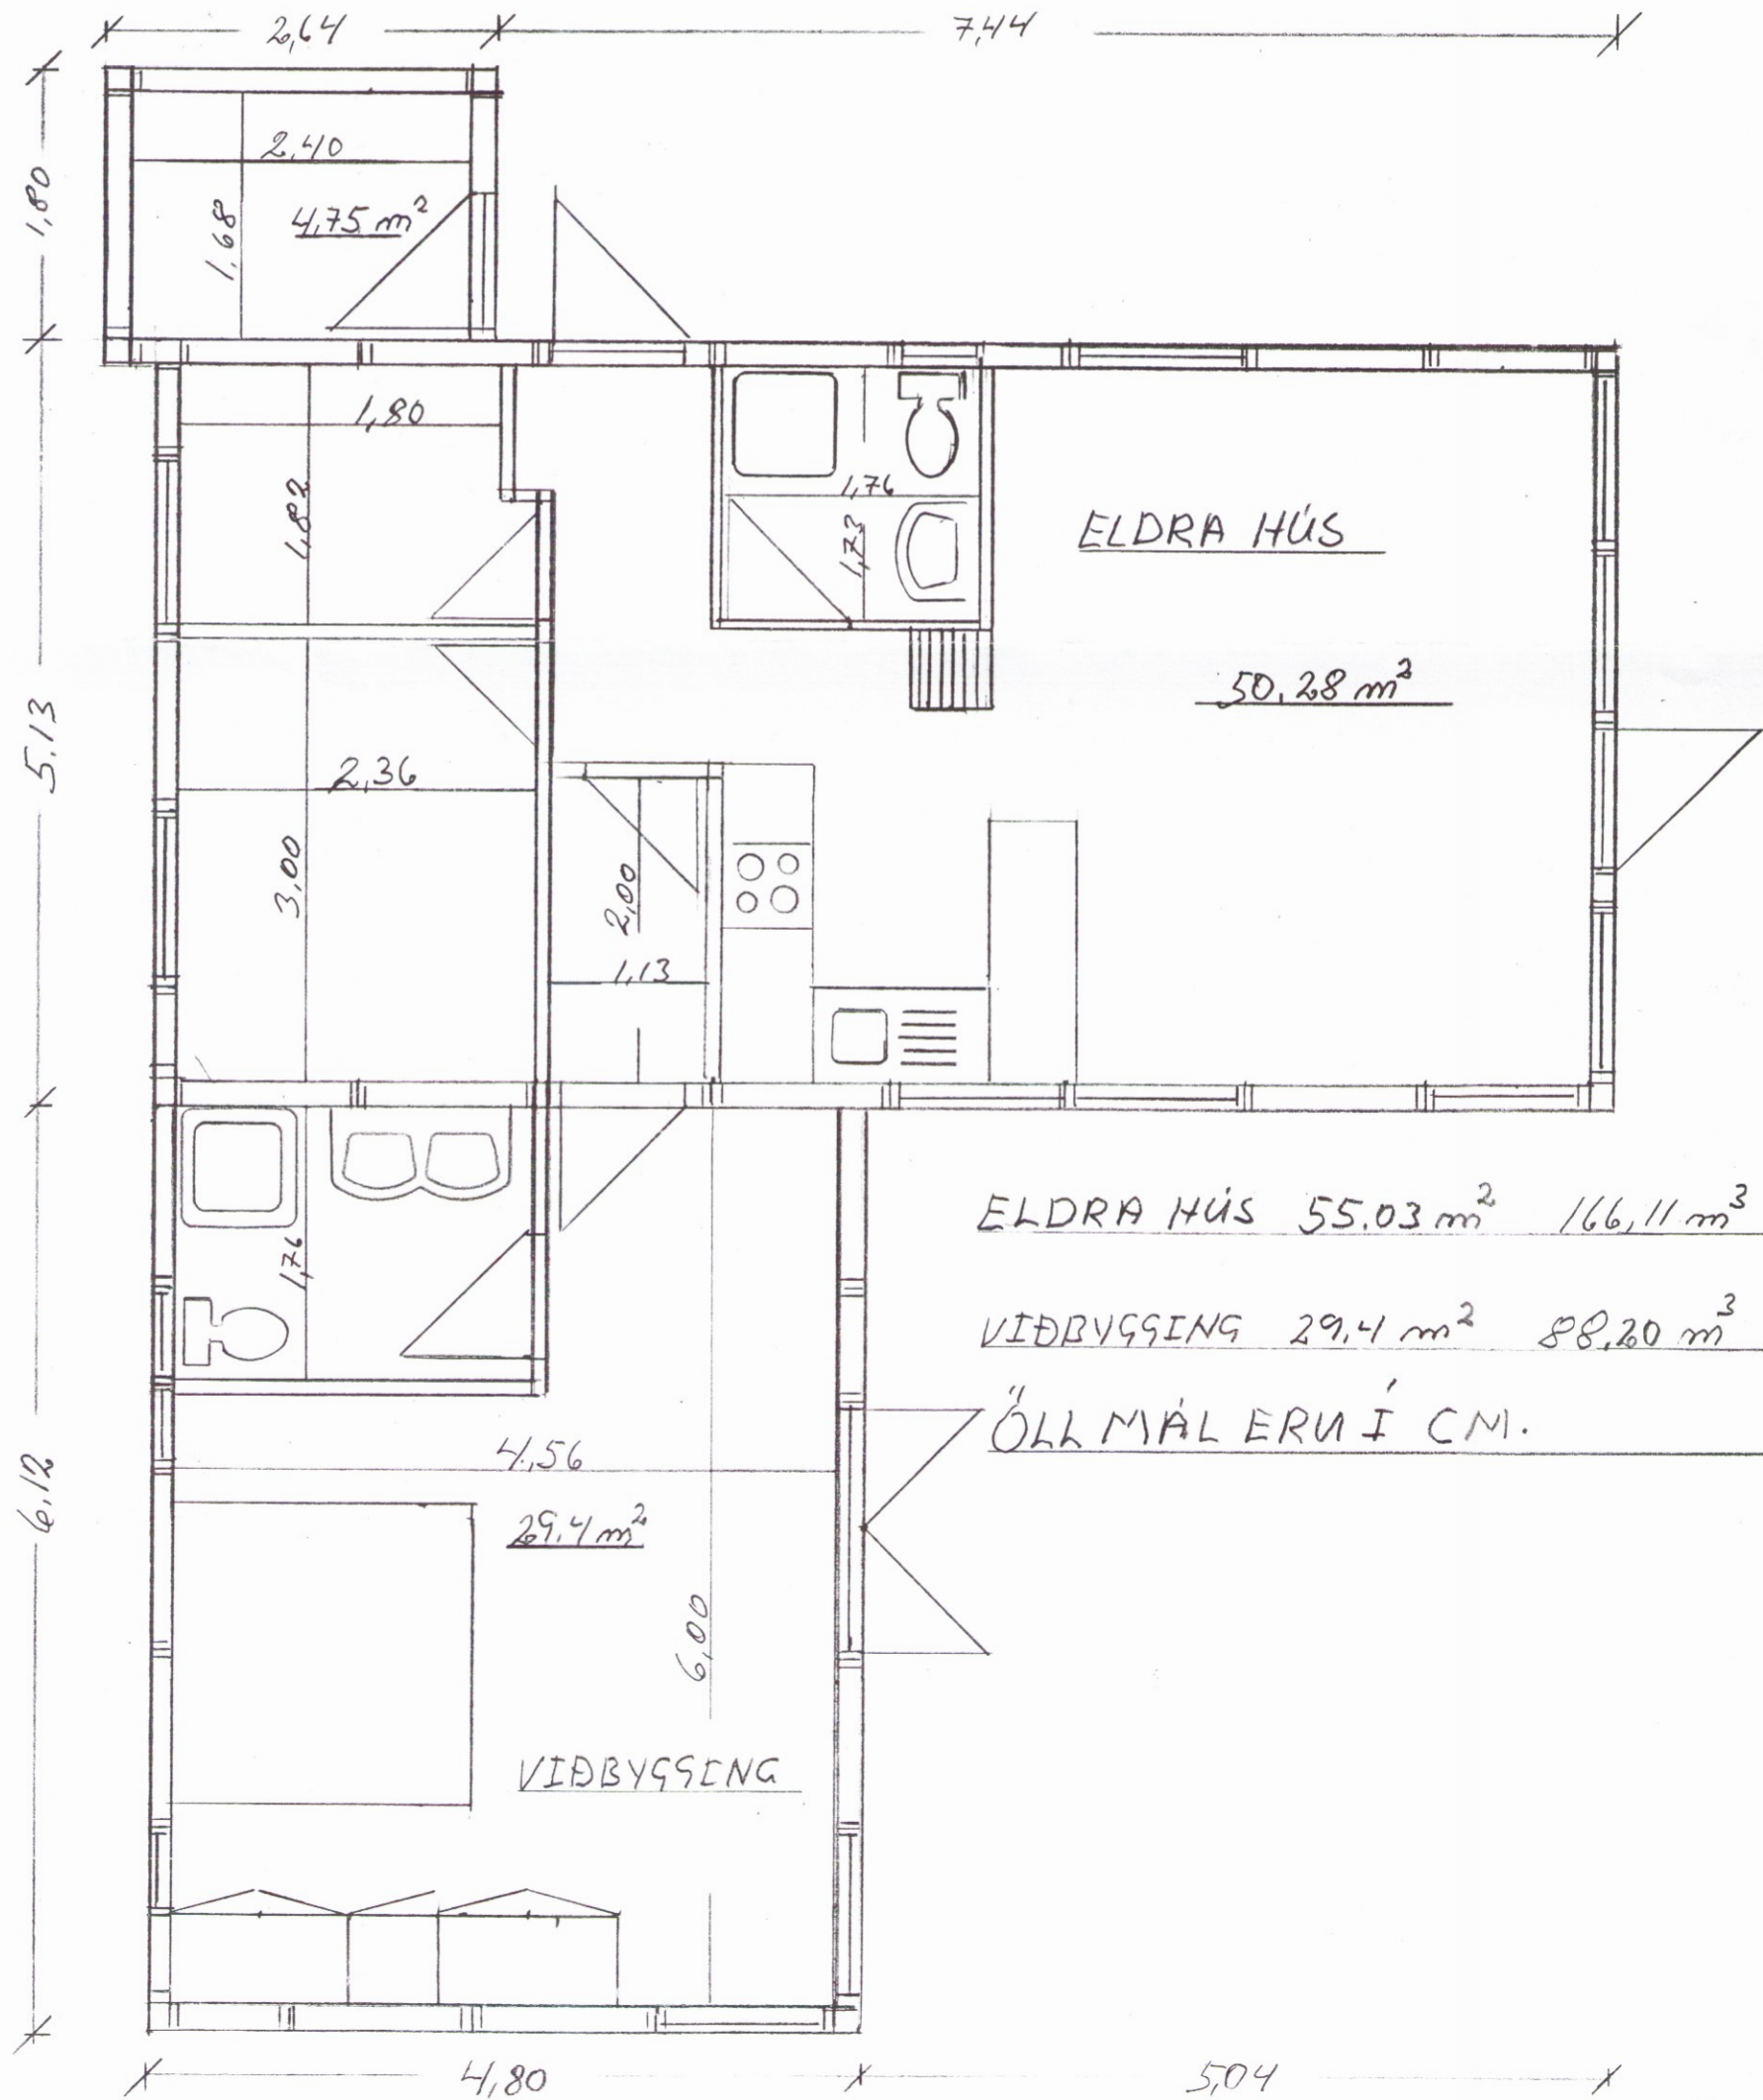

Samp. 29.06.
 BYGGINGARFUL
 GRIMSNEÐ OG GRAFNING
 Hilmar Leim

SUMARHÚS. EIDS H. HARALDSSONAR.		
KT. 170147 - 7319 VIÐ BJARKARBRAUT 3.		
BLÁSKÓGABYGGÐ.		2823
TEIKN	Gunnar Helgason	MÖLT 150 DAGS 2-6.2004