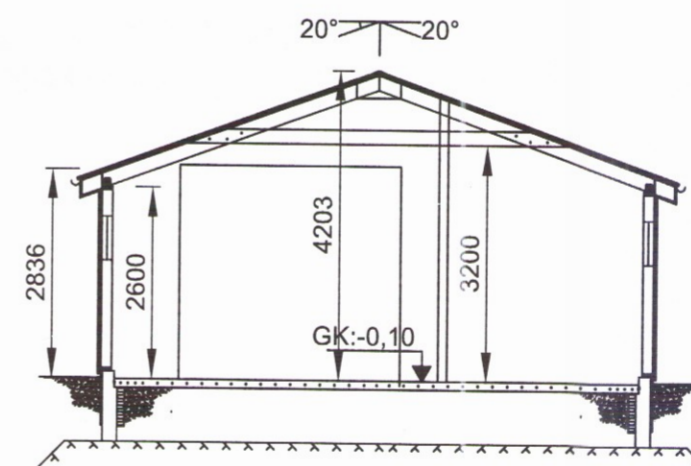

ÚTLIT - AUSTUR  
 1:100

01 SNÍÐ  
 A001 1:100

02 SNÍÐ  
 A001 1:100

**BYGGINGARLÝSING:**

UNDIRSTÖÐUR ERU STEINSTEYPTAR Á FROSTFRÍUM JARÐVEGI  
 EINANGRÁÐIR AD INNAN MEÐ 100mm PLASTEINANGRUN  
 GÓLFPLATA ER STEINSTEYPT 120mm ÞYKK