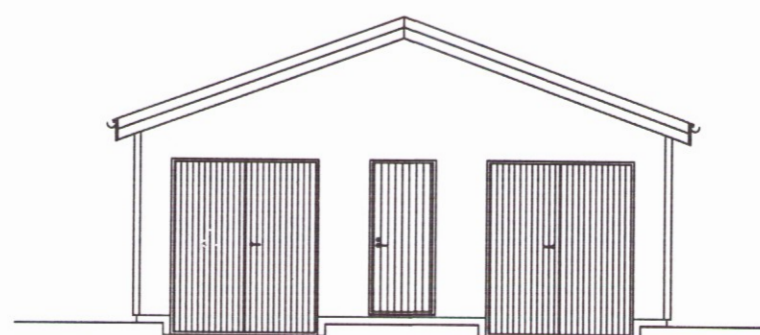

ÚTLIT - VESTUR
1:100