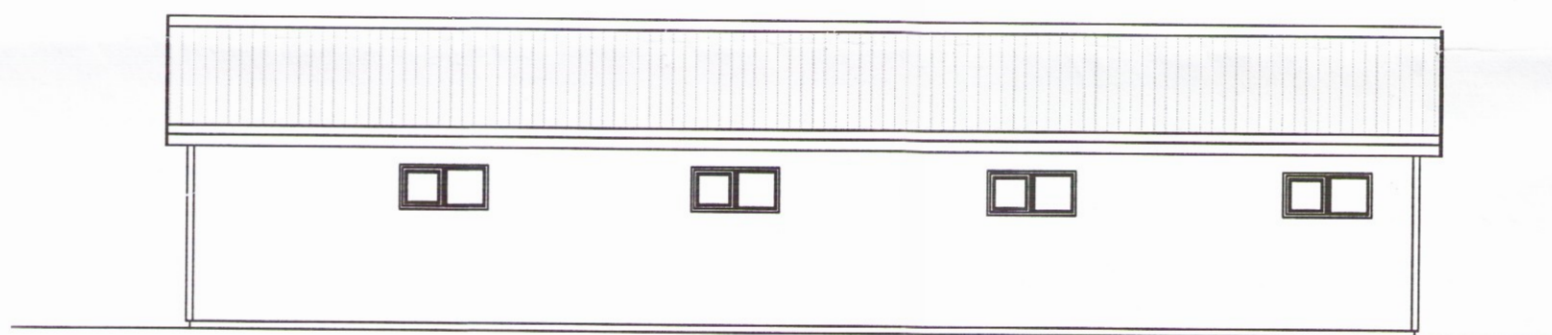

ÚTLIT - NORÐUR
1:100