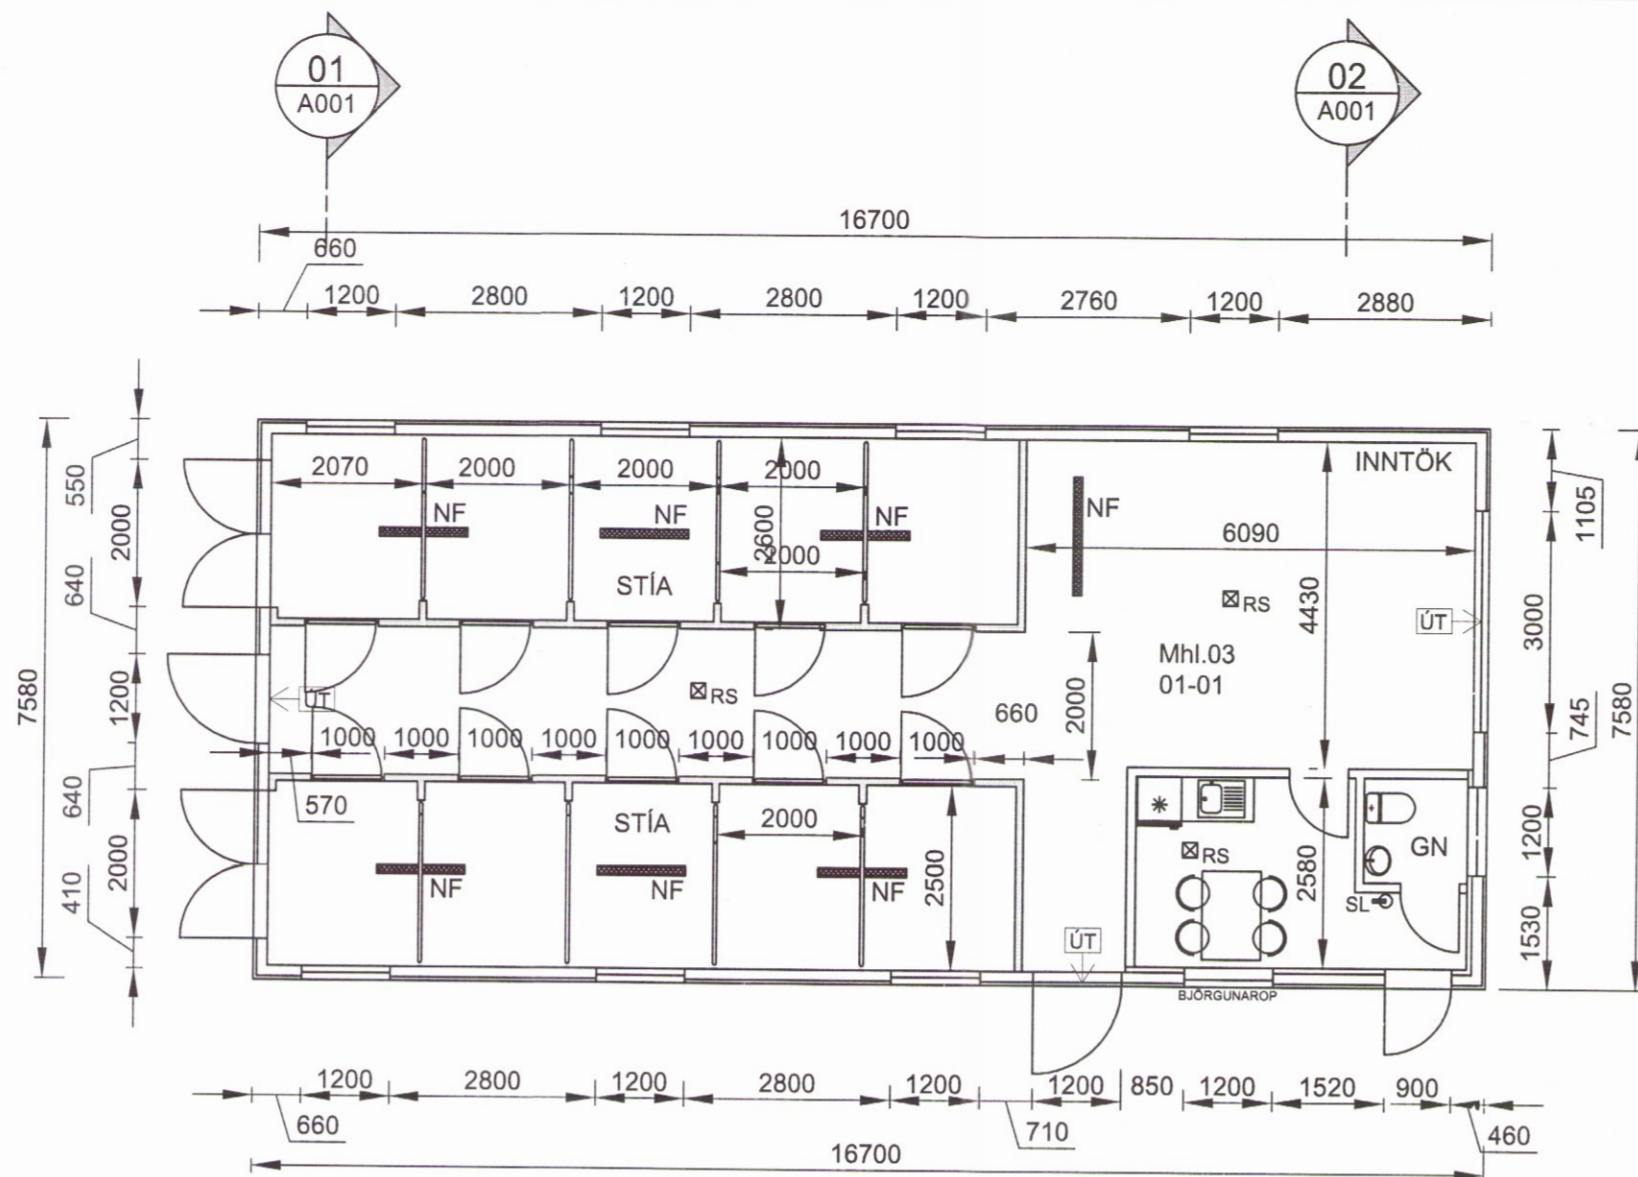

Skipulags- og byggingarfulltrúi Uppsveita bs.
Samþykkt
26 APR. 2017
Árnir Þor
Byggingarfulltrúi

GRUNNMYND 1-HÆÐ
1:100 (A2)