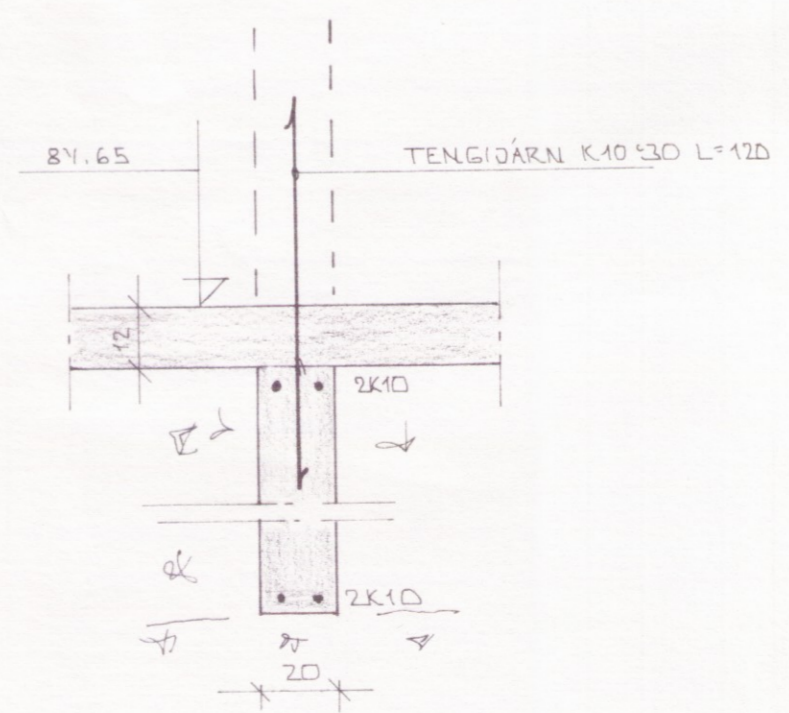

SNID A - A ~ 1:20

SKJERINGAR:

ALMENNAR SKURINGAR SJA BL. NR. 02
UNDIRSTODUR HVILI A ÞJAPPARI
FALLINGU $E_2 \geq 1200$

BR.NR.	DAGS	EDLI BREVTINGAR	SIGN.
		IBIDARHUS GEORGS OTTOSONAR, FLUDUM, HRUNAM.HR.	DAGS. AUGUST '83
		SNID I UNDIRSTODUR	HANNA
		MELIKV. ~ 1:20	TEIKNAD. <i>[Signature]</i>
		SIGURDUR ÞORLEIFSSON TEKNIFRÆÐINGUR F.T.F.I.	VERK NR. 8339
		STRANDGÖTU 11 HAFNARFIRÐI SÍMI 54751 <i>[Signature]</i>	BLAD NR. 03