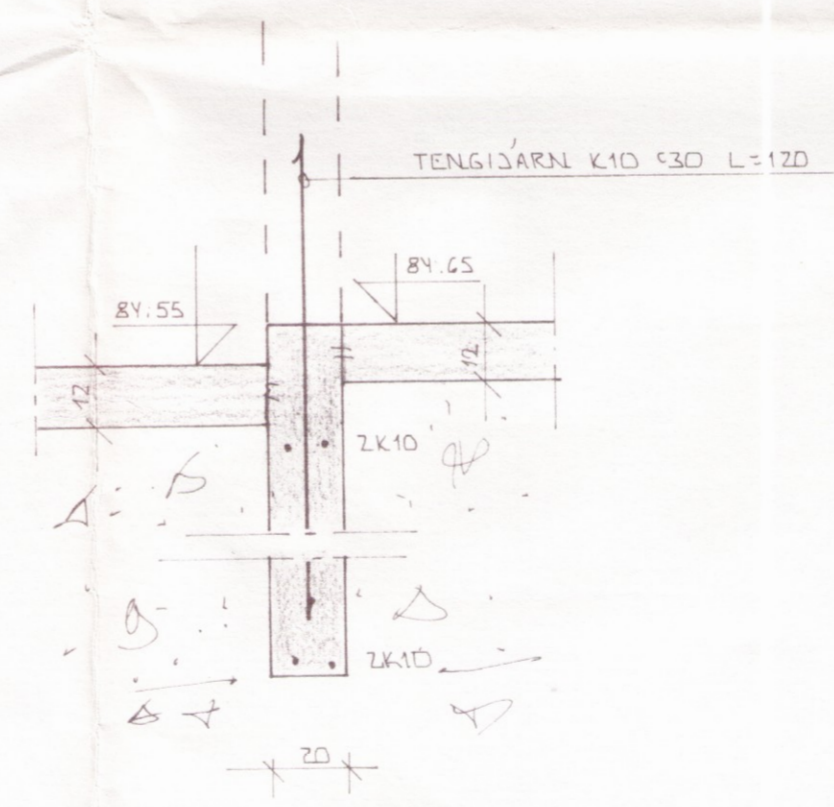

SNID A - A ~ 1:20

SKJERINGAR:

ALMENNAR SKURINGAR SJA BL. NR. 02
UNDIRSTODUR HVILI A ÞJAPPARI
FALLINGU $E_2 \geq 1200$

BR.NR.	DAGS	EDLI BREVTINGAR	SIGN.
		IBIDARHUS GEORGS OTTOSONAR, FLUDUM, HRUNAM.HR.	DAGS. AUGUST '83
		SNID I UNDIRSTODUR	HANNA
		MELIKV. ~ 1:20	TEIKNAD. <i>[Signature]</i>
		SIGURDUR ÞORLEIFSSON TEKNIFRÆÐINGUR F.T.F.I.	VERK NR. 8339
		STRANDGÖTU 11 HAFNARFIRÐI SÍMI 54751 <i>[Signature]</i>	BLAD NR. 03