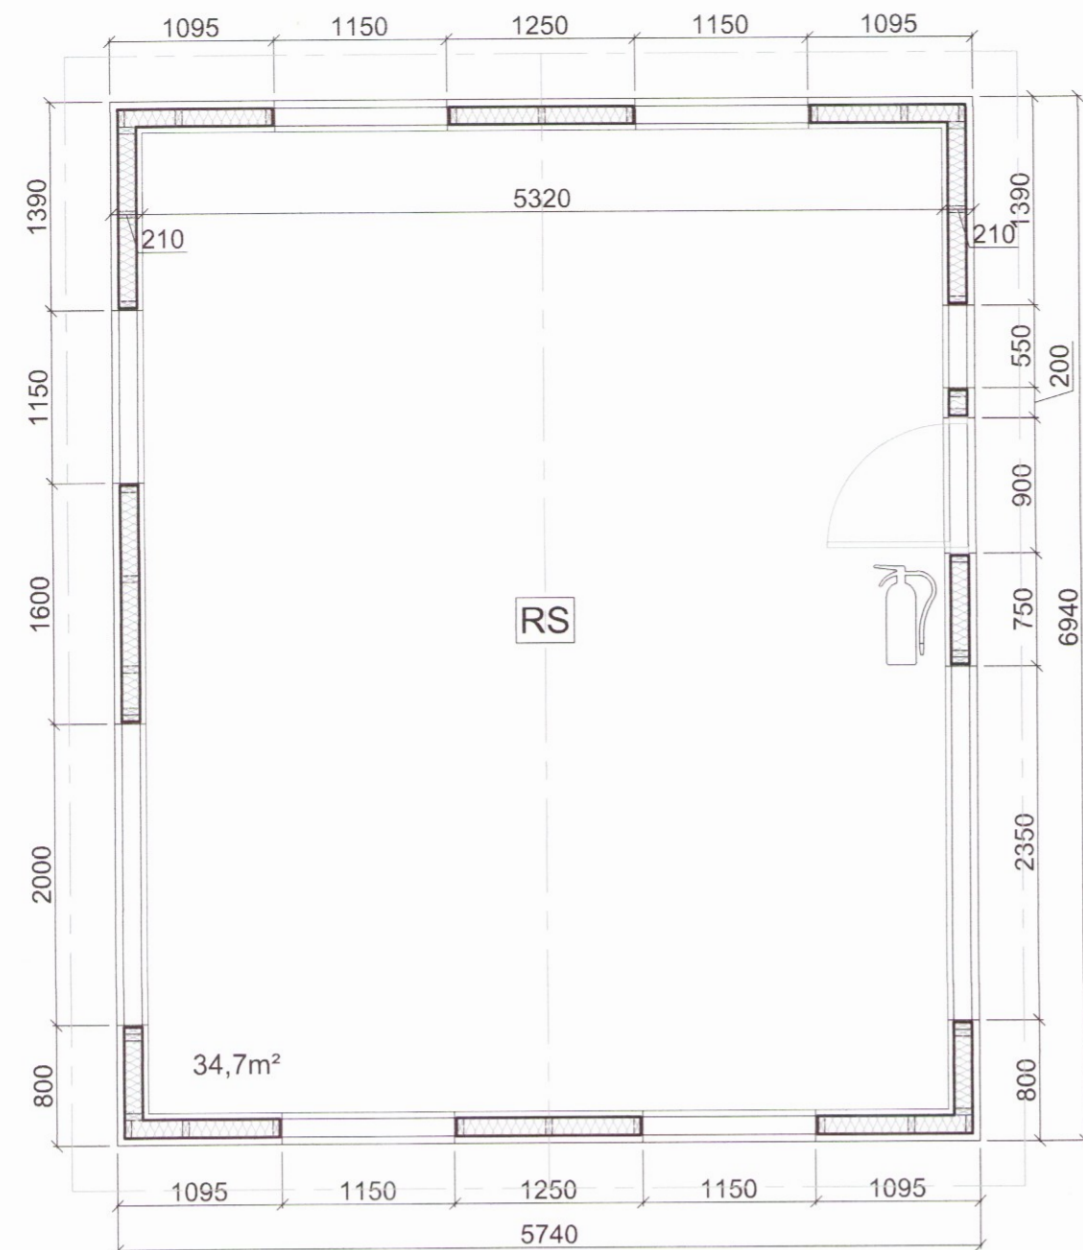

Dags:	Nr.	Breytingar:	Samþ.
08.09.2017	A	Reykskynjari og slökkvitæki sett inn.	

Geymsla
39,9m²

Útlit - Vestur
Mkv. 1:50

Útlit - Norður
Mkv. 1:50

Útlit - Austur
Mkv. 1:50

Útlit - Suður
Mkv. 1:50

Snið A
Mkv. 1:50

Skýringar:

Sótt er um að byggja geymslu á lóð Brekkukots í landi Spóastaða. Húsið er 39,8 m² að grunnflatarmáli og 129,2 m³ að rúmmáli.

Húsið er á einni hæð. Húsið verður gert úr timbri á steyptan sökkul. Útveggir verða klæddir með liggjandi borðaklæðningu. Þakið verður járnvarið timburpak, 14°, litir verða náttúrulegir og í samræmi við umhverfið. Veggir eru gerðir úr hefluðu 45x120 burðarvirkistimbri, almennt c/c 600, á milli stoða kemur 125mm steinullareinagrun, þak er byggt upp úr hefluðu 45x145 c/c 600 burðarvirkistimbri. Á milli sperra kemur 125 mm steinullareinagrun með vindpappa, fest upp með 2mm vír c/c 150 og þar yfir 20 mm loftbil. Þak er heilklaðt á sperru með 25x150 borðaklæðningu, þar yfir kemur tjörupappi og síðan bårustál. Veggir og þak eru síðan klædd að innan með rakavarnalagi sem límt er saman með víðeigandi límbandi. Veggir eru klæddir að utan með 9mm krossvið og þar yfir kemur 20 mm loftbil og þar yfir timburklæðning. Sökkli og botnplata eru steypt, undir plötu og niður með sökklum kemur 100 mm plasteinagrun.

Hús verður hæðarsett og staðsett nánar í samráði við byggingarfulltrúa.

SKÝRINGAR

- SL **SLÖKKVITÆKI**
- RS **REYKSKYNJARI**
- HS **HITASKYNJARI**
- LR **LOFTRÆSING**
- NF **GÓLF NIÐURFALL**
- R **ROTÞRÓ**
- BO **BJÖRGUNAROP**
Min 60x90 á 1. hæð