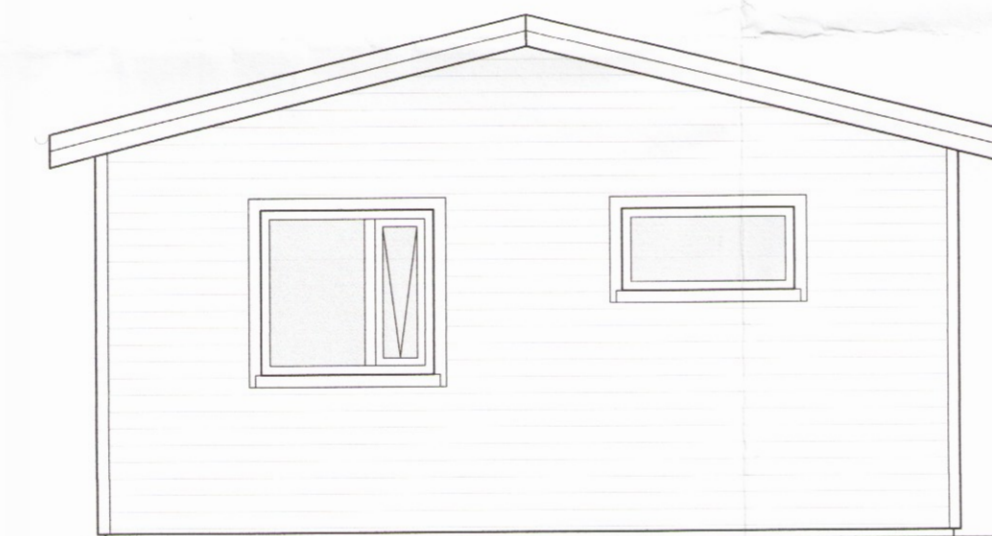

Dags:	Nr.	Breytingar:	Samþ.
08.09.2017	A	Reykskynjari og slökkvitæki sett inn.	

Geymsla
39,9m²

Útlit - Vestur
Mkv. 1:50

Útlit - Norður
Mkv. 1:50

Útlit - Austur
Mkv. 1:50

Útlit - Suður
Mkv. 1:50

Snið A
Mkv. 1:50

Skýringar:

Sótt er um að byggja geymslu á lóð Brekkukots í landi Spóastaða. Húsið er 39,8 m² að grunnflatarmáli og 129,2 m³ að rúmmáli.

Húsið er á einni hæð. Húsið verður gert úr timbri á steyptan sökkul. Útveggir verða klæddir með liggjandi borðaklæðningu. Þakið verður járnvarið timburpak, 14°, litir verða náttúrulegir og í samræmi við umhverfið. Veggir eru gerðir úr hefluðu 45x120 burðarvirkistimbri, almennt c/c 600, á milli stoða kemur 125mm steinullareinagrun, þak er byggt upp úr hefluðu 45x145 c/c 600 burðarvirkistimbri. Á milli sperra kemur 125 mm steinullareinagrun með vindpappa, fest upp með 2mm vír c/c 150 og þar yfir 20 mm loftbil. Þak er heilklaðt á sperru með 25x150 borðaklæðningu, þar yfir kemur tjörupappi og síðan bårustál. Veggir og þak eru síðan klædd að innan með rakavarnalagi sem límt er saman með víðeigandi límbandi. Veggir eru klæddir að utan með 9mm krossvið og þar yfir kemur 20 mm loftbil og þar yfir timburklæðning. Sökkli og botnplata eru steypt, undir plötu og niður með sökklum kemur 100 mm plasteinagrun.