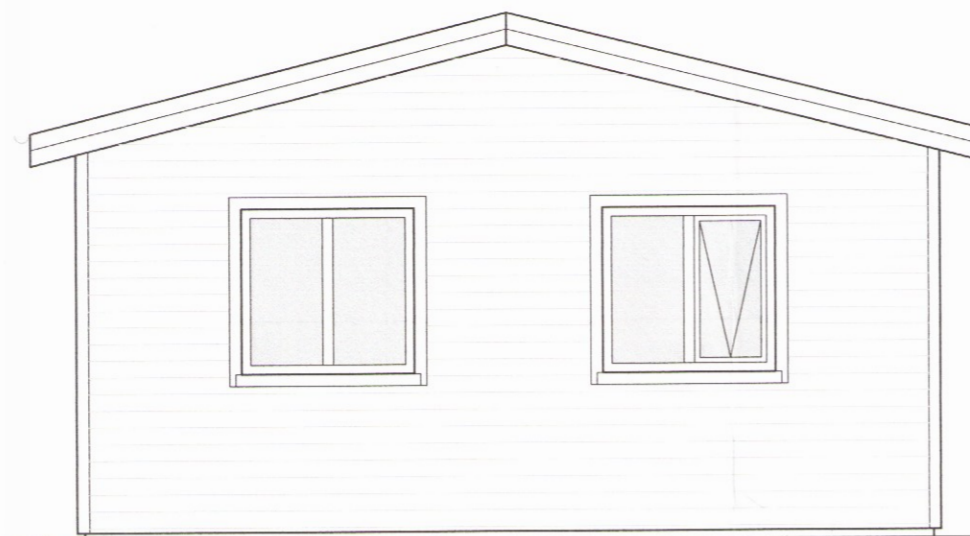

Dags:	Nr.	Breytingar:	Samþ.
08.09.2017	A	Reykskynjari og slökkvitæki sett inn.	

Geymsla
39,9m²

Útlit - Vestur
Mkv. 1:50

Útlit - Norður
Mkv. 1:50

Útlit - Austur
Mkv. 1:50

Útlit - Suður
Mkv. 1:50

Snið A
Mkv. 1:50

Skýringar:

Sótt er um að byggja geymslu á lóð Brekkukots í landi Spóastaða. Húsið er 39,8 m² að grunnflatarmáli og 129,2 m³ að rúmmáli.

Húsið er á einni hæð. Húsið verður gert úr timbri á steyptan sökkul. Útveggir verða klæddir með liggjandi borðaklæðningu. Þakið verður járnvarið timburpak, 14°, litir verða náttúrulegir og í samræmi við umhverfið. Veggir eru gerðir úr hefluðu 45x120 burðarvirkistimbri, almennt c/c 600, á milli stoða kemur 125mm steinullareinagrun, þak er byggt upp úr hefluðu 45x145 c/c 600 burðarvirkistimbri. Á milli sperra kemur 125 mm steinullareinagrun með vindpappa, fest upp með 2mm vír c/c 150 og þar yfir 20 mm loftbil. Þak er heilklaðt á sperru með 25x150 borðaklæðningu, þar yfir kemur tjörupappi og síðan bårustál. Veggir og þak eru síðan klædd að innan með rakavarnalagi sem límt er saman með víðeigandi límbandi. Veggir eru klæddir að utan með 9mm krossvið og þar yfir kemur 20 mm loftbil og þar yfir timburklæðning. Sökkli og botnplata eru steypt, undir plötu og niður með sökklum kemur 100 mm plasteinagrun.