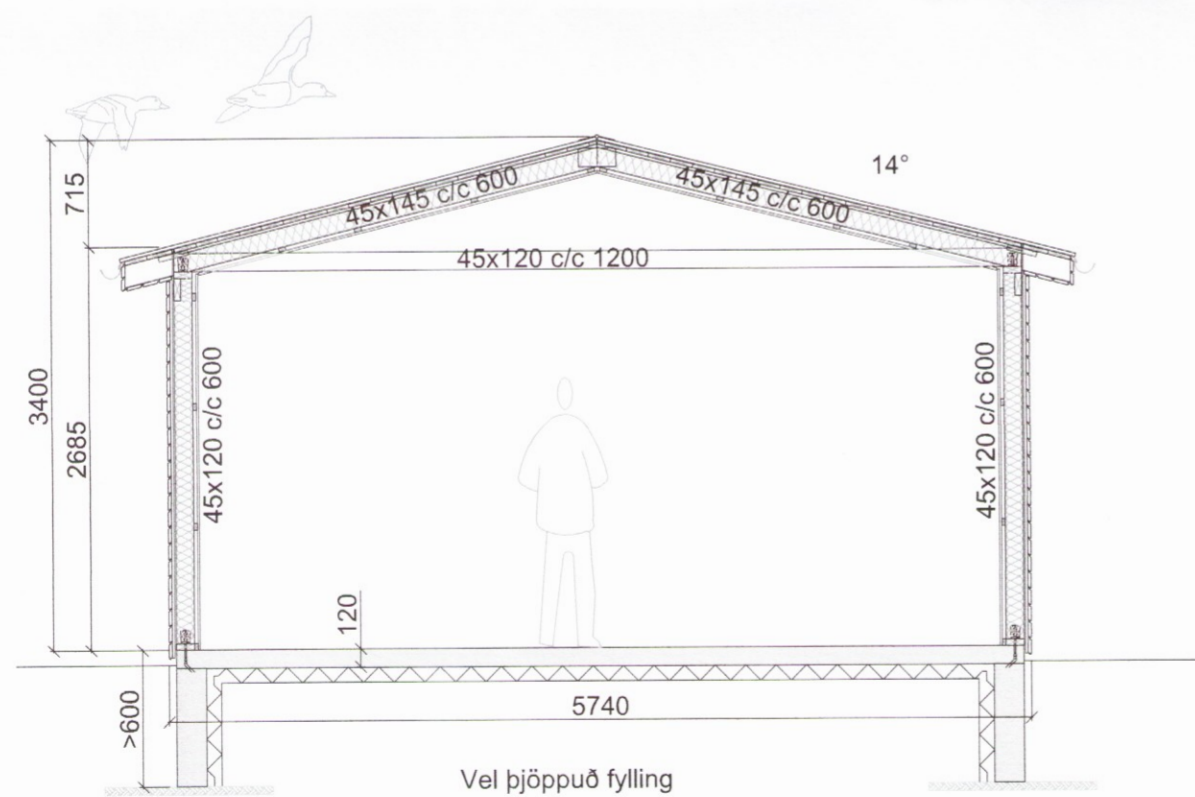

Dags:	Nr.	Breytingar:	Samþ.
08.09.2017	A	Reykskynjari og slökkvitæki sett inn.	

Geymsla
39,9m²

Útlit - Vestur
Mkv. 1:50

Útlit - Norður
Mkv. 1:50

Útlit - Austur
Mkv. 1:50

Útlit - Suður
Mkv. 1:50

Snið A
Mkv. 1:50

Skýringar:

Sótt er um að byggja geymslu á lóð Brekkukots í landi Spóastaða. Húsið er 39,8 m² að grunnflatarmáli og 129,2 m³ að rúmmáli.

Húsið er á einni hæð. Húsið verður gert úr timbri á steyptan sökkul. Útveggir verða klæddir með liggjandi borðaklæðningu. Þakið verður járnvarið timburpak, 14°, litir verða náttúrulegir og í samræmi við umhverfið. Veggir eru gerðir úr hefluðu 45x120 burðarvirkistimbri, almennt c/c 600, á milli stoða kemur 125mm steinullareinagrun, þak er byggt upp úr hefluðu 45x145 c/c 600 burðarvirkistimbri. Á milli sperra kemur 125 mm steinullareinagrun með vindpappa, fest upp með 2mm vír c/c 150 og þar yfir 20 mm loftbil. Þak er heilklaðt á sperru með 25x150 borðaklæðningu, þar yfir kemur tjörupappi og síðan bårustál. Veggir og þak eru síðan klædd að innan með rakavarnalagi sem límt er saman með víðeigandi límbandi. Veggir eru klæddir að utan með 9mm krossvið og þar yfir kemur 20 mm loftbil og þar yfir timburklæðning. Sökkli og botnplata eru steypt, undir plötu og niður með sökklum kemur 100 mm plasteinagrun.

Hús verður hæðarsett og staðsett nánar í samráði við byggingarfulltrúa.

SKÝRINGAR

- SL **SLÖKKVITÆKI**
- RS **REYKSKYNJARI**
- HS **HITASKYNJARI**
- LR **LOFTRÆSING**
- NF **GÓLF NIÐURFALL**
- R **ROTÞRÓ**
- BO **BJÖRGUNAROP**
Min 60x90 á 1. hæð