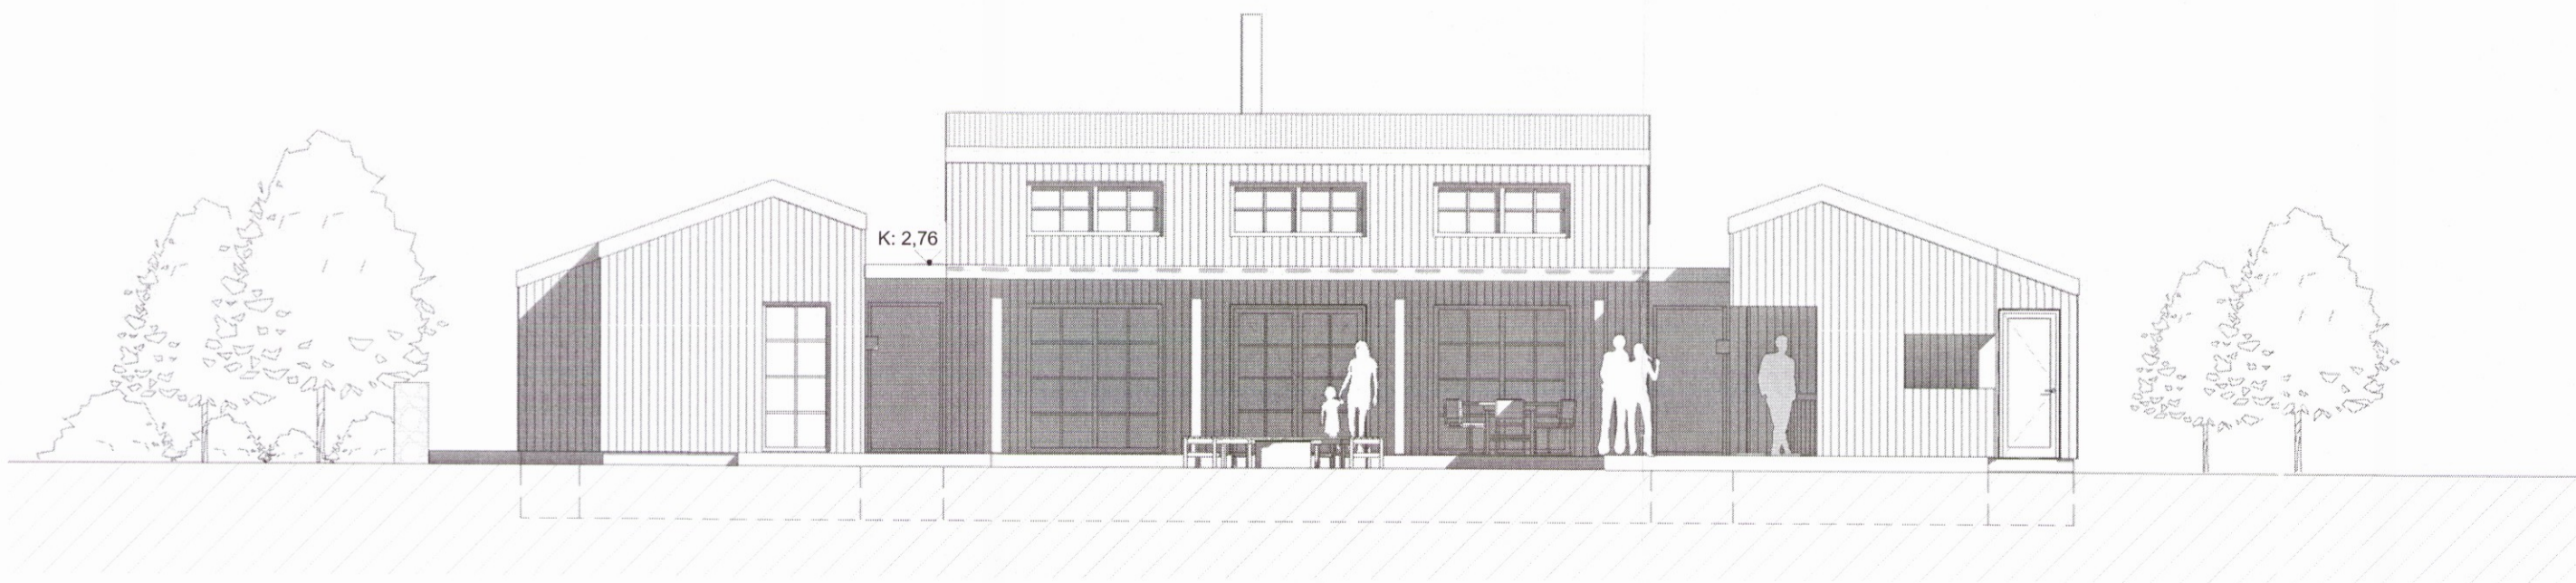

Norður
1 : 100

Vestur
1 : 100

Suður
1 : 100

A	19.10.2016	BN útgáfa	ev
Útg.	Dags.	Skýring	Br.af.

Verkheiti: **Skálabrekkugata 21**
800 Selfoss (Dreifbýli)
 Heimilisfang

Verkhliuti: **Útlit**

Teiknínúmer: **1.04**

Verknúmer: **15062**

Staðgreinir: **234-6903**

Landnúmer: **203333**

Matshluti: **01**

Mælikvarði: **1 : 100**

Hannað: **SH**

Teiknað: **EV**

Yfirfarið: **HK**