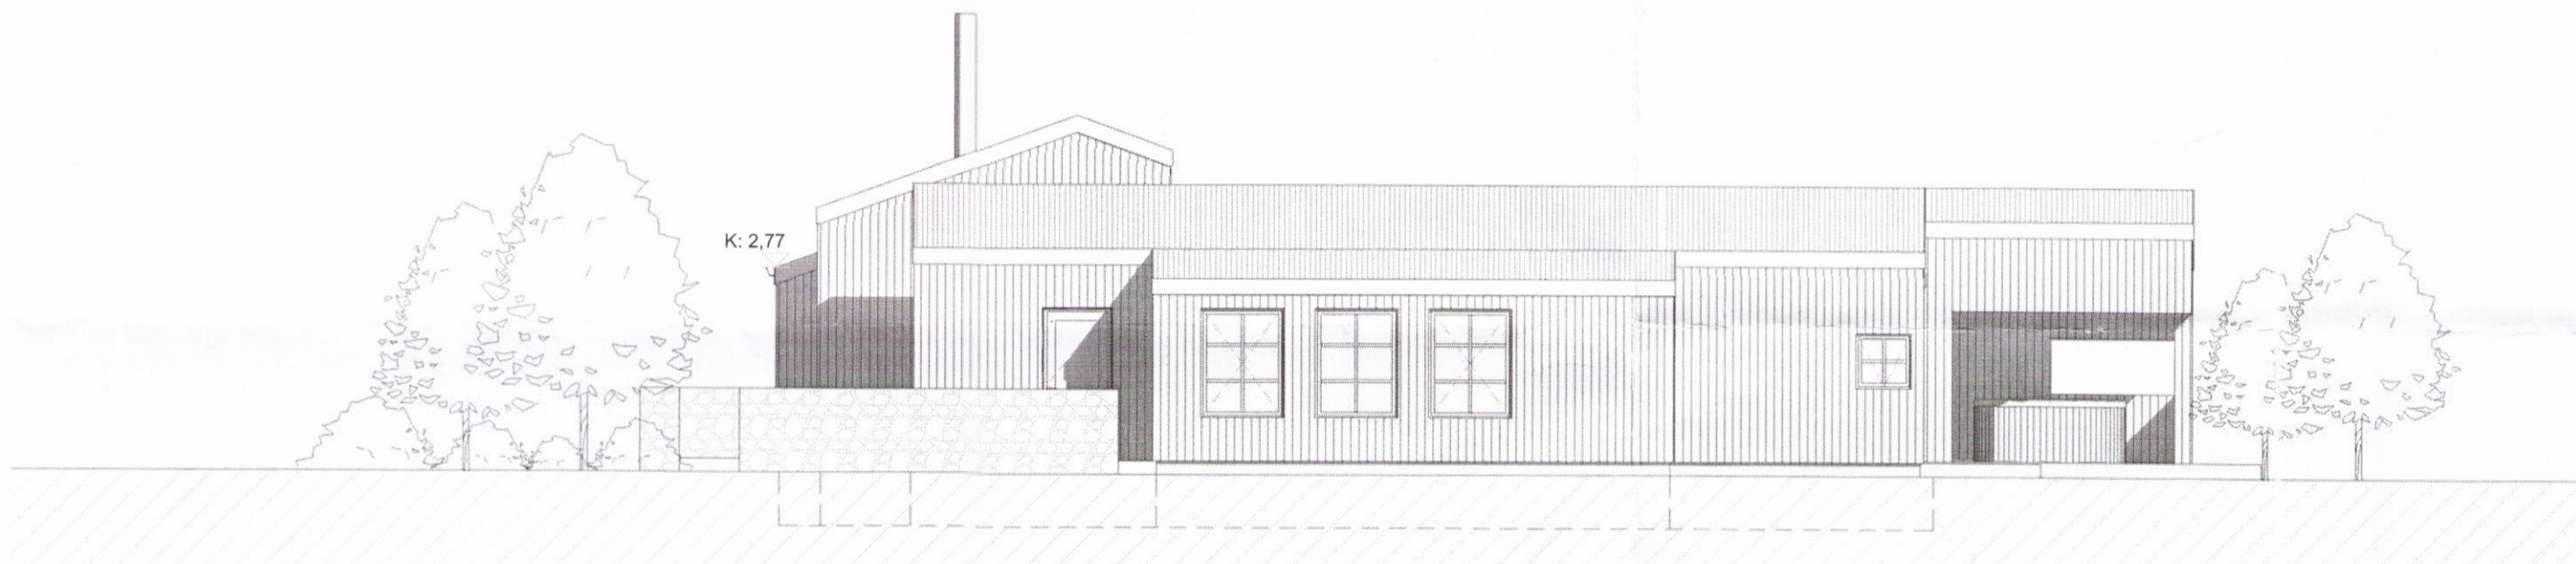

Norður
1 : 100

Vestur
1 : 100

Suður
1 : 100

A	19.10.2016	BN útgáfa	ev
Útg.	Dags.	Skýring	Br.af.

Verkheiti: **Skálabrekkugata 21**
800 Selfoss (Dreifbýli)
 Heimilisfang

Verkhliuti: **Útlit**

Teiknínúmer: **1.04**

Verknúmer: **15062**

Staðgreinir: **234-6903**

Landnúmer: **203333**

Matshluti: **01**

Mælikvarði: **1 : 100**

Hannað: **SH**

Teiknað: **EV**

Yfirfarið: **HK**