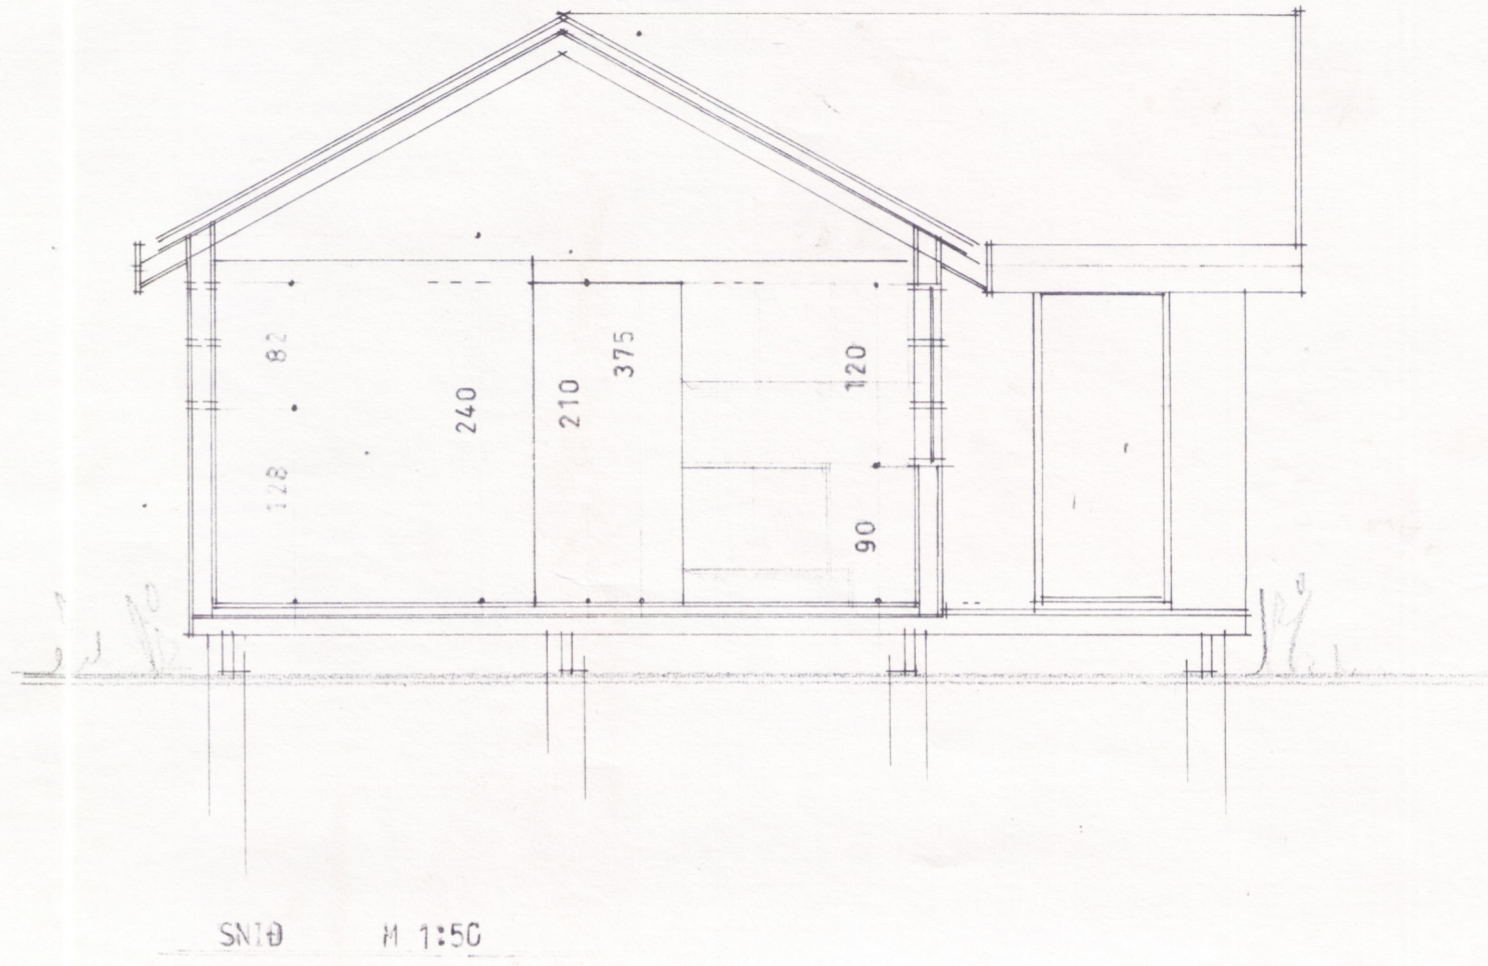

GRUNNMYND M 1:50

UNDIRSTÖÐUR M 1:50

SNIÐ M 1:50

3003-15

VERKEFNI	SUMARHÚS Í LANDI NORÐURKOTS	VERK NR.	TEIKN.ÞÖRN	TEIKN. NR.
		DAGS. AGUST 81		102
		BR.		
SNIÐ, UNDIRSTÖÐUR OG GRUNNMYND M 1:50				
ARKO <i>Sam Jóhannsson, Þorvaldur Halldórsson, Jón Kalle</i>				
ÁSMUNDUR, RÓBERT OG KALDAL LAUGAVEG 41 SÍMI 21930				