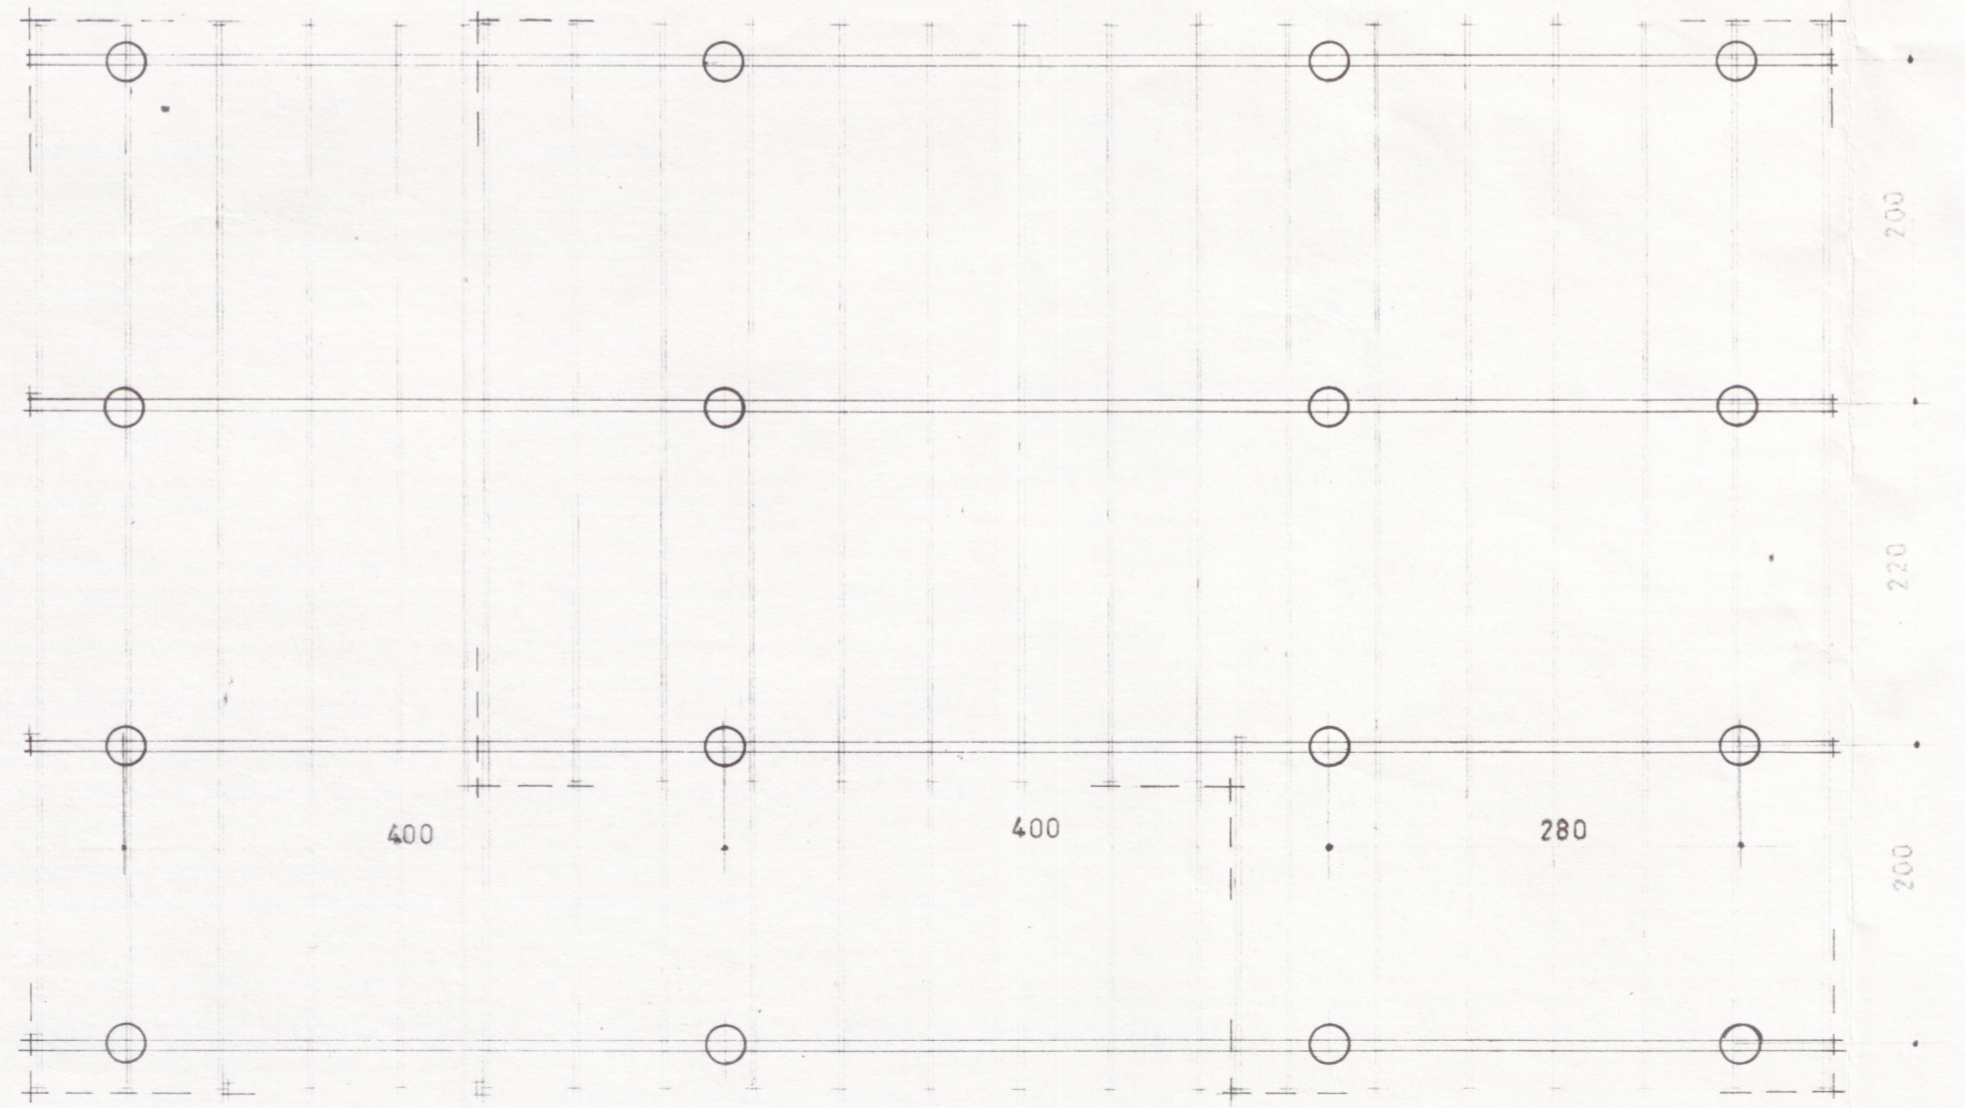

GRUNNMYND M 1:50

UNDIRSTÖÐUR M 1:50

SNIÐ M 1:50

3003-15

VERKEFNI	SUMARHÚS Í LANDI NORÐURKOTS	VERK NR.	TEIKN.ÞÖRN	TEIKN. NR.
		DAGS. AGUST 81		102
		BR.		
SNIÐ, UNDIRSTÖÐUR OG GRUNNMYND M 1:50				
ARKO <i>Sam Jóhannsson, Þorvaldur Halldórsson, Jón Kalle</i>				
ÁSMUNDUR, RÓBERT OG KALDAL LAUGAVEG 41 SÍMI 21930				