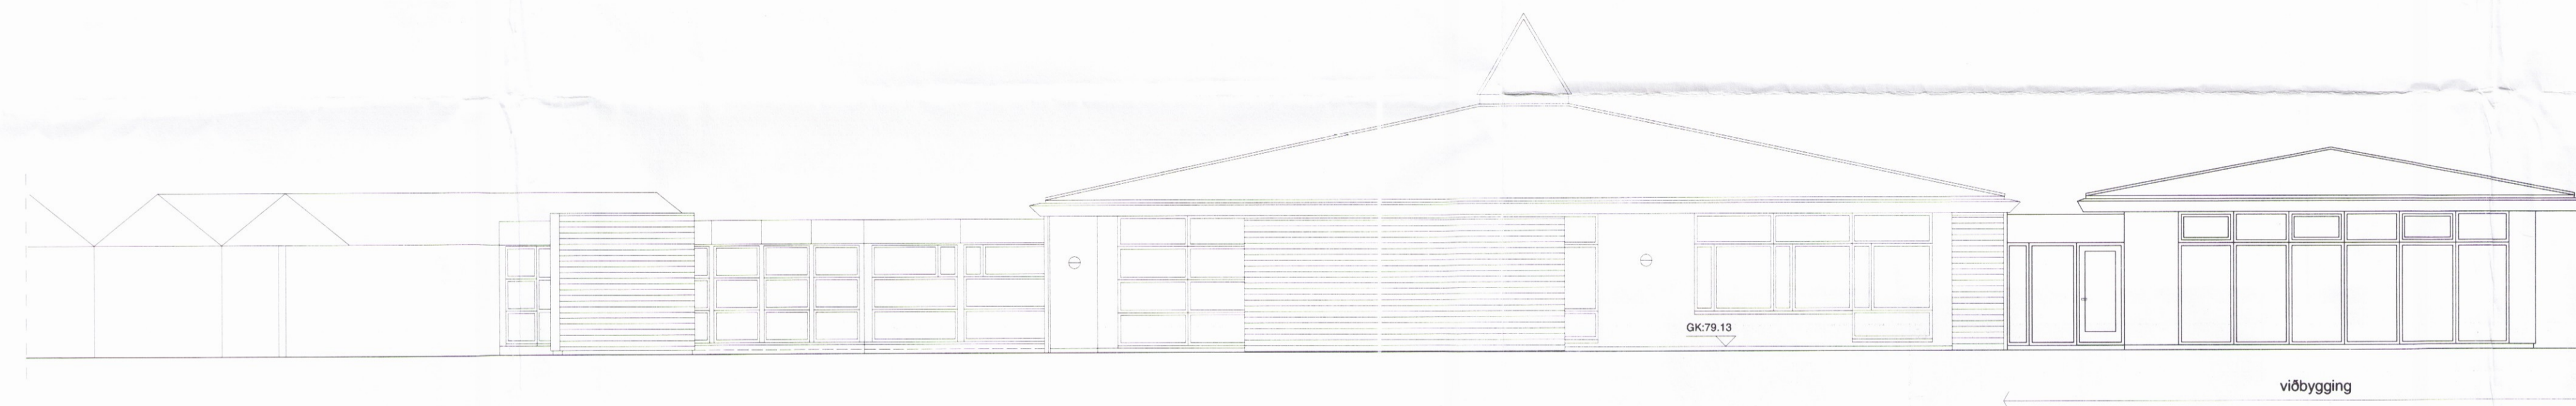

Samb. 29.06.2004

BYGGINGARFULLTRÚI  
HRUNAMANNAREPPS

*Árni Einarsson*

NORD-VESTUR HLIÐ

SUÐ-VESTUR HLIÐ

NORÐAUSTUR HLIÐ MKV.1:100

SNÍÐ A - A

1:100

Dags.	Breyting	Teikn.	Utgáfa.

Verkefni: **HÓTEL FLÚÐIR viðbygging**  
 Útlit, snið  
 Arkitekti: *Valdimar Harðarson*  
 Valdimar Harðarson kt. 050151-2559

Verk. nr.	Máv.
0451	1:100
Teikn.	Dags.
VH/KT	23.06.04
Teikn. nr.	Utgáfa.
03/4	