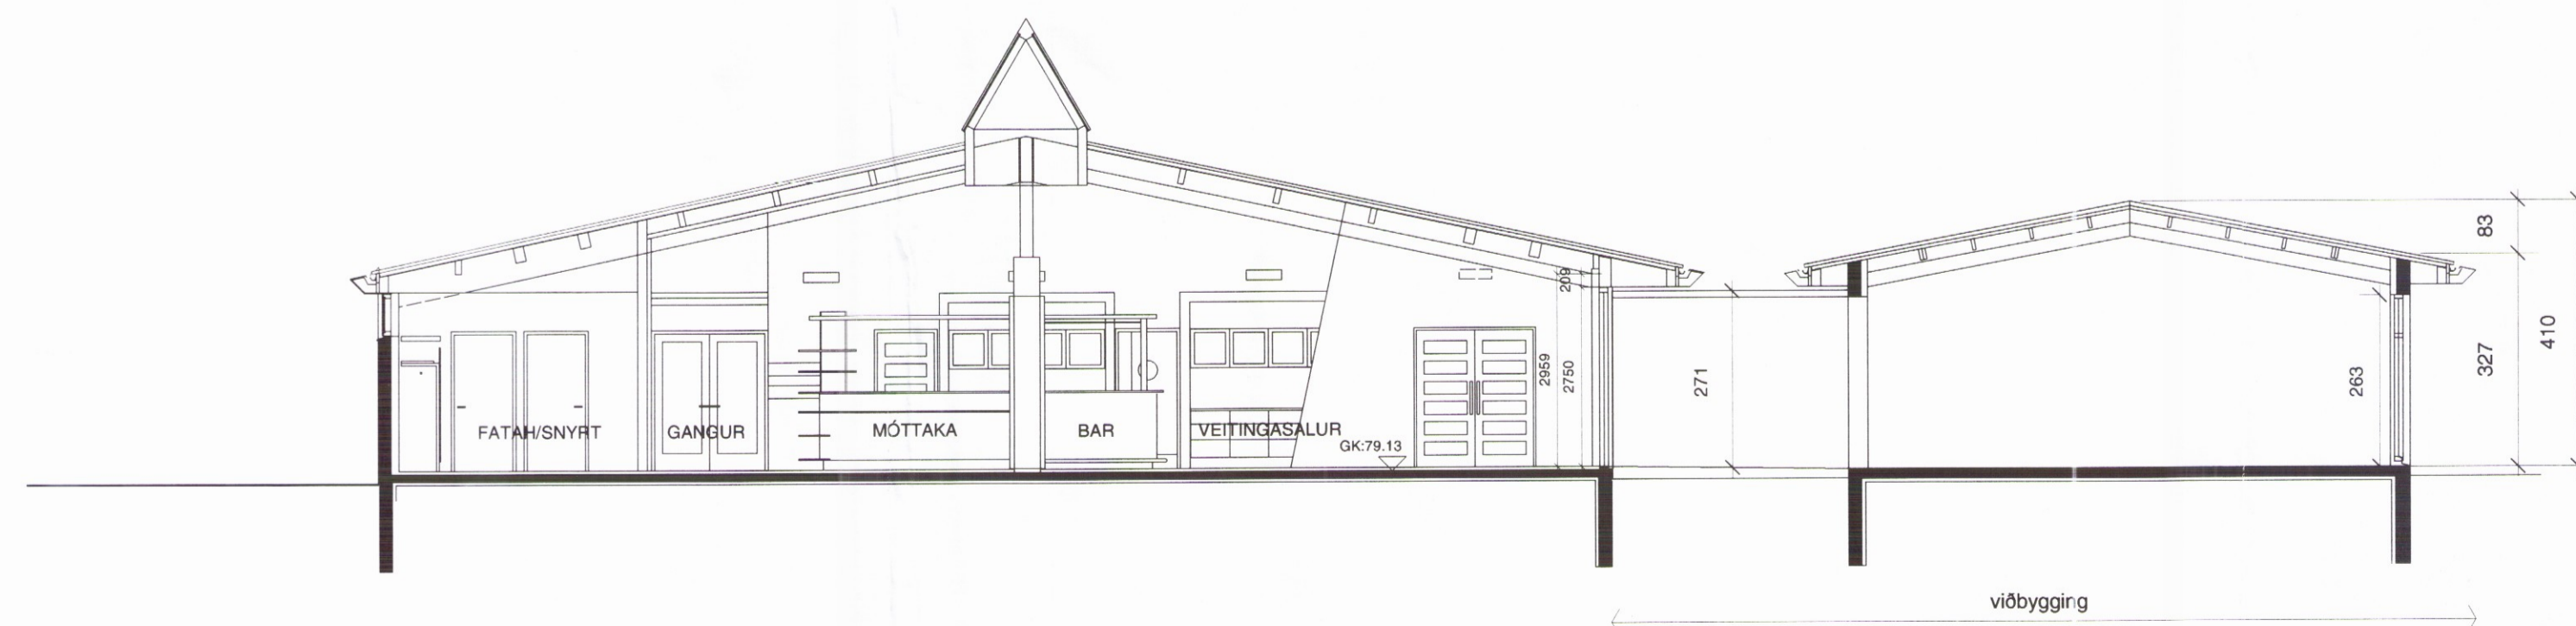

Samb. 29.06.2004

BYGGINGARFULLTRÚI  
HRUNAMANNAREPPS

*Árni Einarsson*

NORD-VESTUR HLIÐ

SUÐ-VESTUR HLIÐ

NORÐAUSTUR HLIÐ MKV.1:100

SNÍÐ A - A

1:100

Dags.	Breyting	Teikn.	Utgáfa.

Verkefni: **HÓTEL FLÚÐIR viðbygging**  
 Útlit, snið  
 Arkitekti: *Valdimar Harðarson*  
 Valdimar Harðarson kt. 050151-2559

Verk. nr.	Máv.
0451	1:100
Teikn.	Dags.
VH/KT	23.06.04
Teikn. nr.	Utgáfa.
03/4	