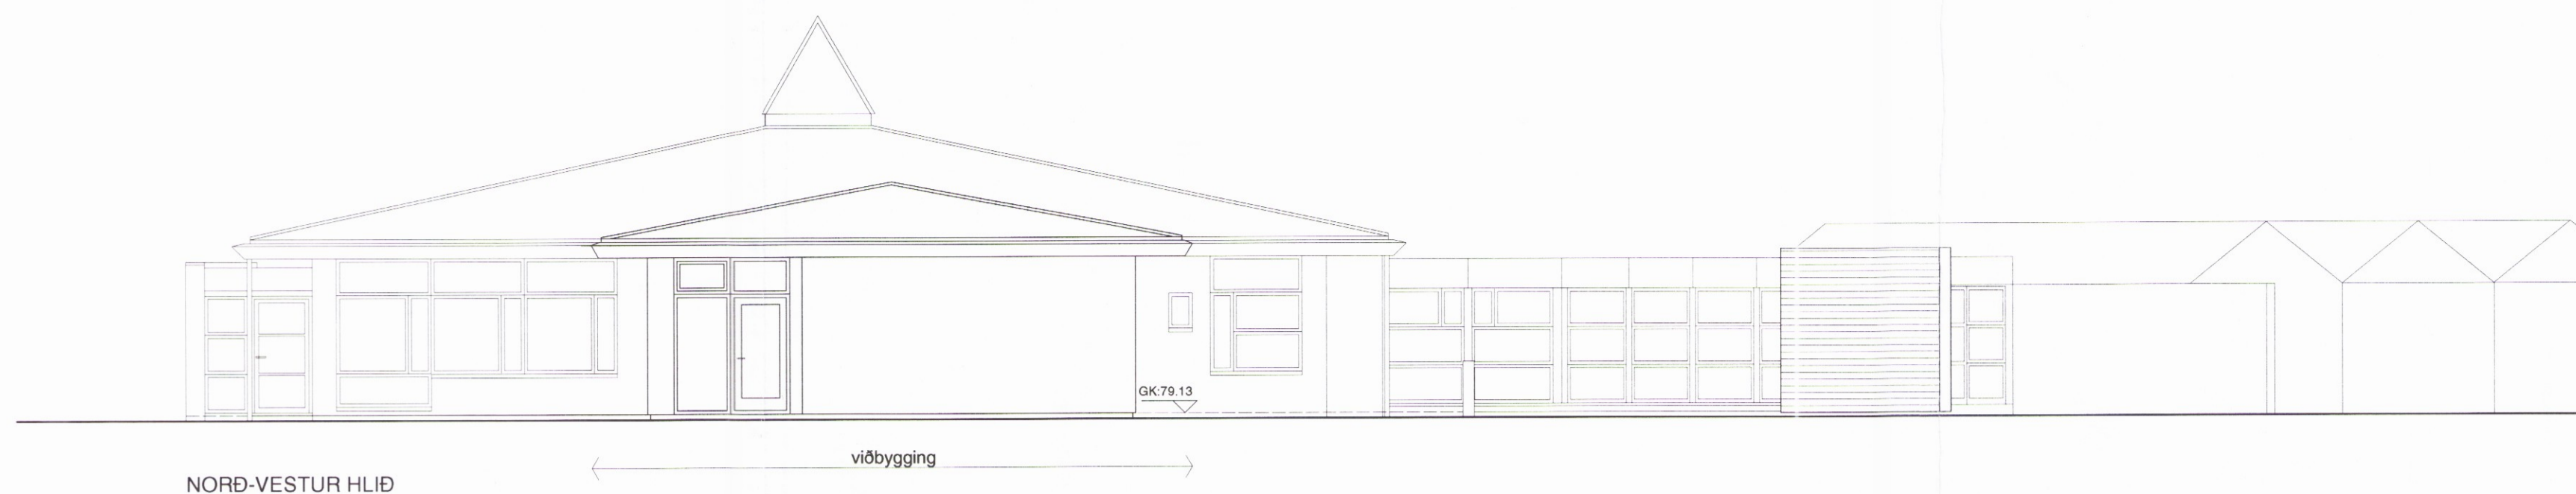

Samb. 29.06.2004

BYGGINGARFULLTRÚI  
HRUNAMANNAREPPS

*Árni Einarsson*

NORD-VESTUR HLIÐ

SUÐ-VESTUR HLIÐ

NORÐAUSTUR HLIÐ MKV.1:100

SNÍÐ A - A

1:100

Dags.	Breyting	Teikn.	Utgáfa.

Verkefni: **HÓTEL FLÚÐIR viðbygging**  
 Útlit, snið  
 Arkitekti: *Valdimar Harðarson*  
 Valdimar Harðarson kt. 050151-2559

Verk. nr.	Máv.
0451	1:100
Teikn.	Dags.
VH/KT	23.06.04
Teikn. nr.	Utgáfa.
03/4	