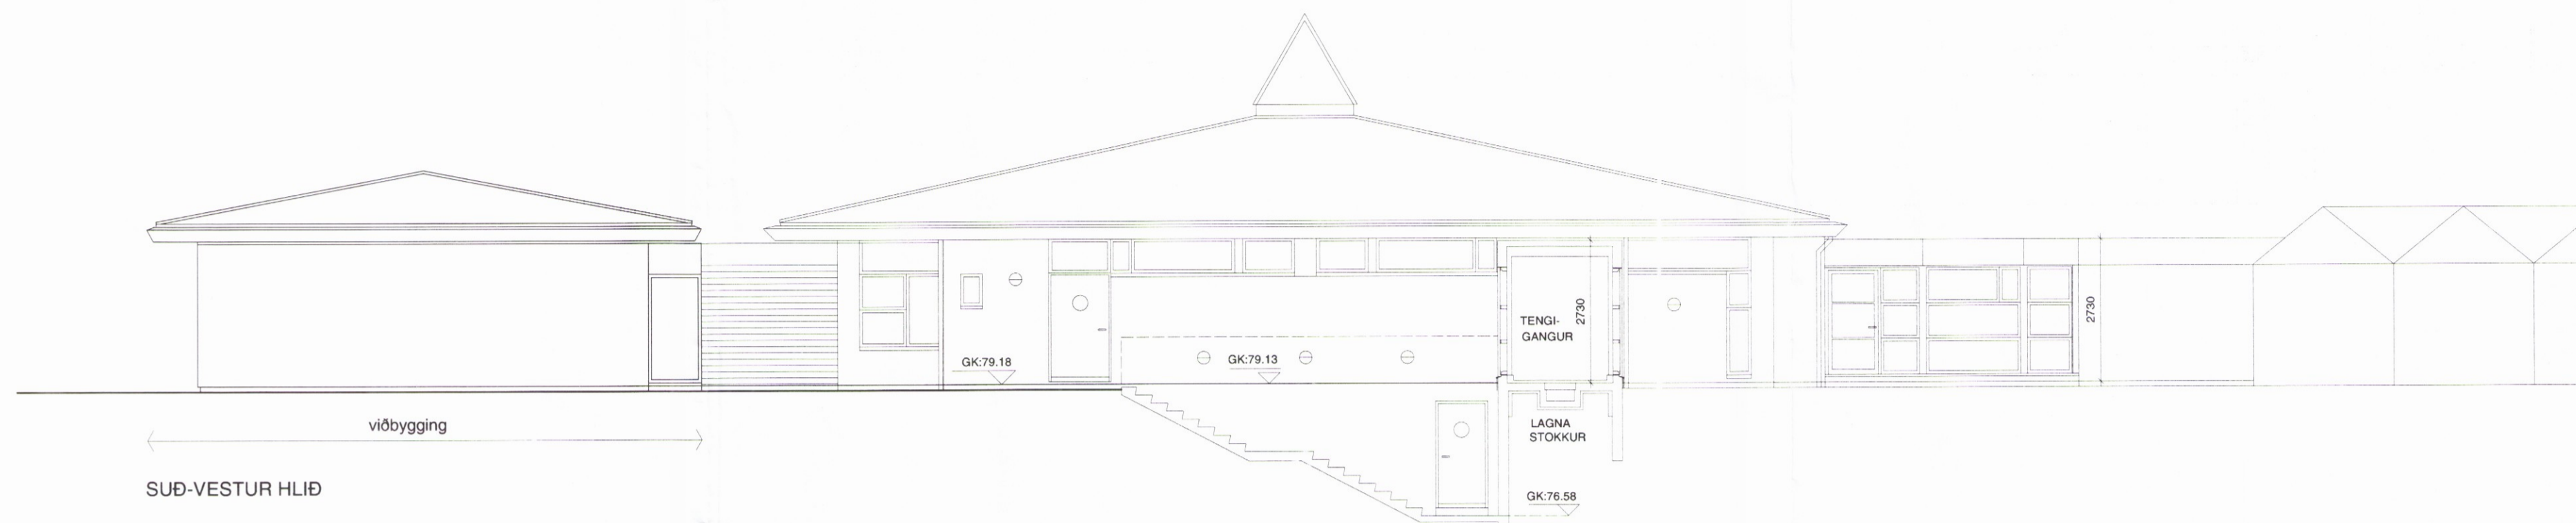

Samb. 29.06.2004

BYGGINGARFULLTRÚI  
HRUNAMANNAREPPS

*Árni Einarsson*

NORD-VESTUR HLIÐ

SUÐ-VESTUR HLIÐ

NORÐAUSTUR HLIÐ MKV.1:100

SNÍÐ A - A

1:100

Dags.	Breyting	Teikn.	Utgáfa.

Verkefni: **HÓTEL FLÚÐIR viðbygging**  
 Útlit, snið  
 Arkitekti: *Valdimar Harðarson*  
 Valdimar Harðarson kt. 050151-2559

Verk. nr.	Máv.
0451	1:100
Teikn.	Dags.
VH/KT	23.06.04
Teikn. nr.	Utgáfa.
03/4	