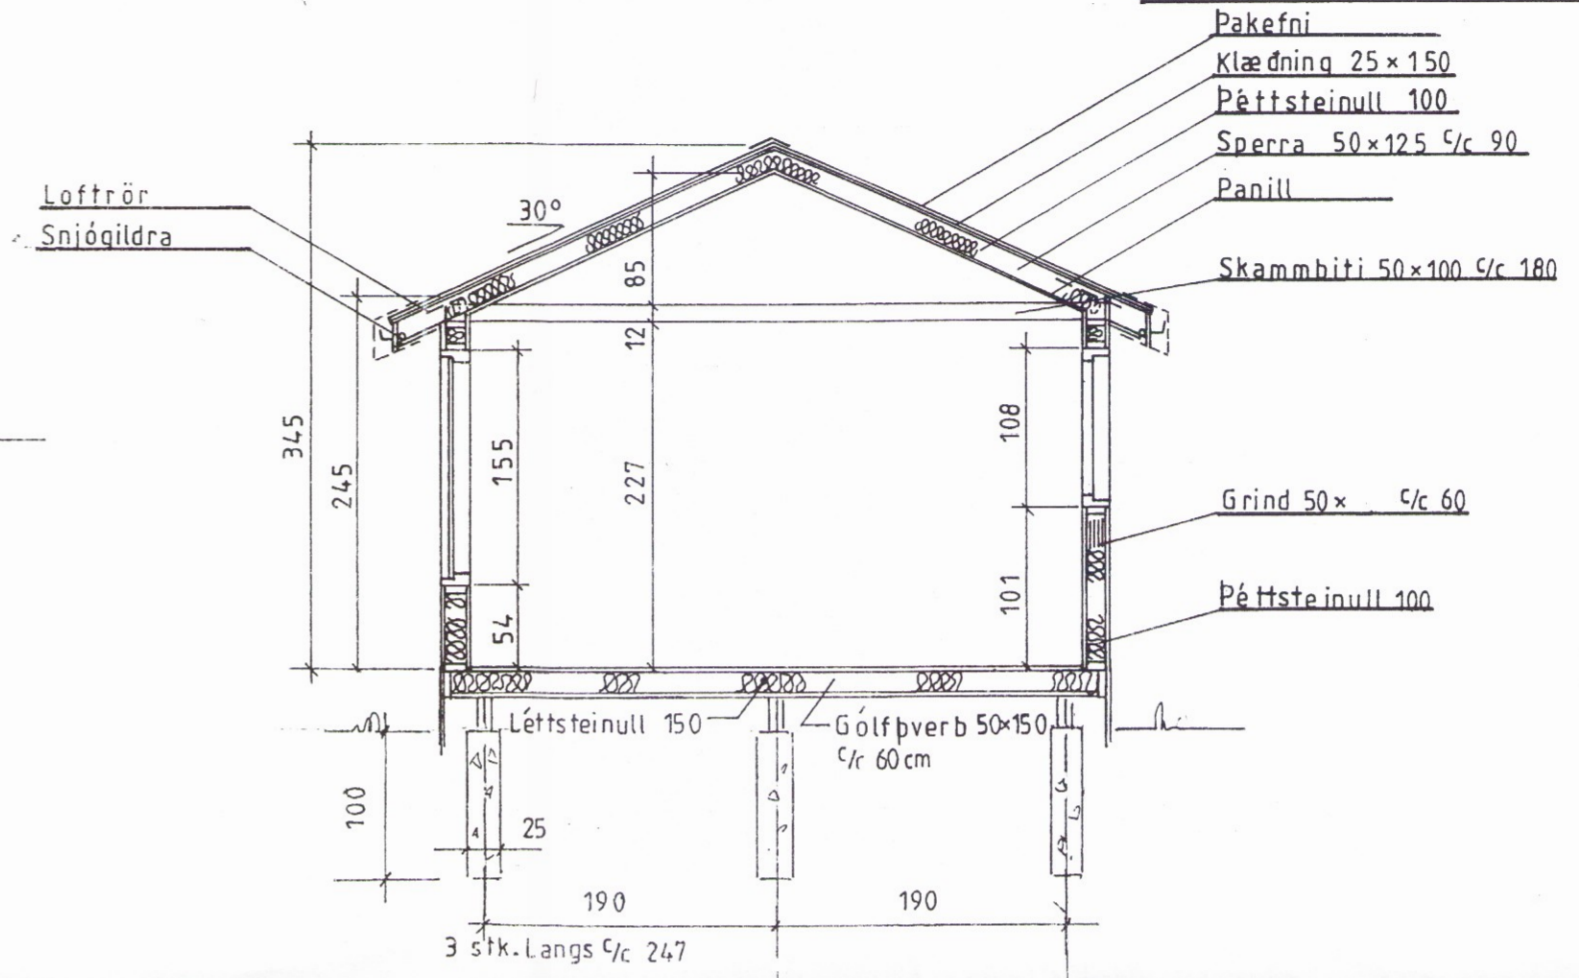

Björgunarop

Samþykkt  
28 MARS 2006  
*Hilma Gunnarsdóttir*  
Byggingarfulltrúi uppsveita Árnessýslu

Afstöðumynd 1:1000

Breyting:  
Viðbætt, Gestahús 25m². Sjá teikn.  
dags apríl 1999

Mkv. 1:50	Gestahús í landi Hraunkots (Hraunborgir) Grímsness og Grafningshr. Lód nr. 11 v/Melhúsasund, 5000m <sup>2</sup>	TEIKNIVANGUR
Dags. mars '06	Eigandi Ásta Magnúsdóttir kt 050869-3189	27 07 33-2 559
Nr. 19-1	GRUNNMYND, ÚTLIT OG SNIÐ	25m <sup>2</sup> Gestahús
		20 10 32-4 829

3034

*Ásta Magnúsdóttir*