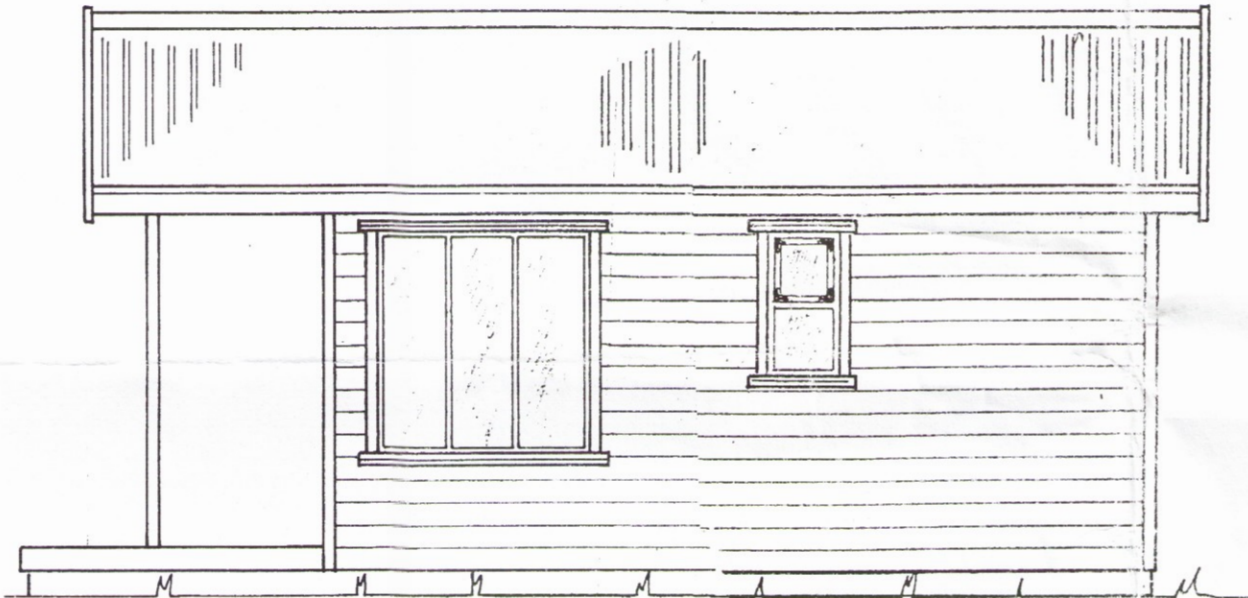

Björgunarop

Samþykkt  
28 MARS 2006  
*Hilma Gunnarsdóttir*  
Byggingarfulltrúi uppsveita Árnessýslu

Afstöðumynd 1:1000

Breyting:  
Viðbætt, Gestahús 25m². Sjá teikn.  
dags apríl 1999

Mkv. 1:50	Gestahús í landi Hraunkots (Hraunborgir) Grímsness og Grafningshr. Lód nr. 11 v/Melhúsasund, 5000m <sup>2</sup>	TEIKNIVANGUR
Dags. mars '06	Eigandi Ásta Magnúsdóttir kt 050869-3189	27 07 33-2 559
Nr. 19-1	GRUNNMYND, ÚTLIT OG SNIÐ	25m <sup>2</sup> Gestahús
		20 10 32-4 829

3034

*Ásta Magnúsdóttir*