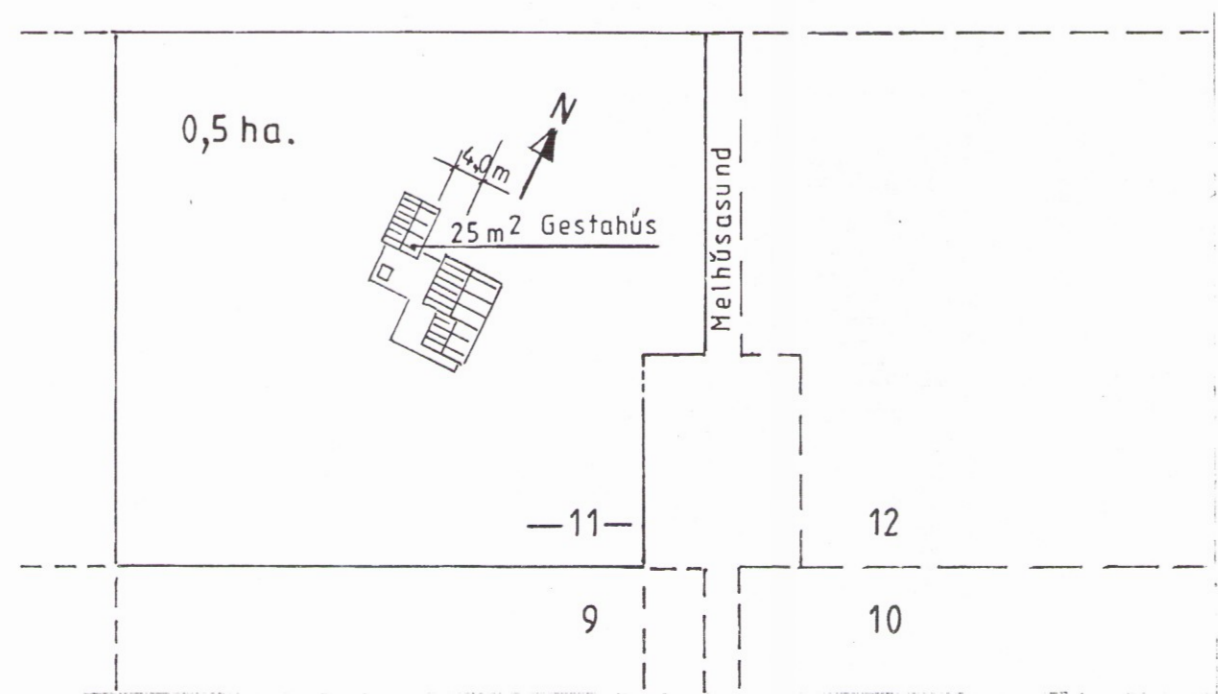

Björgunarop

Samþykkt  
28 MARS 2006  
*Hilma Gunnarsdóttir*  
Byggingarfulltrúi uppsveita Árnessýslu

Afstöðumynd 1:1000

Breyting:  
Viðbætt, Gestahús 25m². Sjá teikn.  
dags apríl 1999

Mkv. 1:50	Gestahús í landi Hraunkots (Hraunborgir) Grímsness og Grafningshr. Lód nr. 11 v/Melhúsasund, 5000m <sup>2</sup>	TEIKNIVANGUR
Dags. mars '06	Eigandi Ásta Magnúsdóttir kt 050869-3189	27 07 33-2 559
Nr. 19-1	GRUNNMYND, ÚTLIT OG SNIÐ	25m <sup>2</sup> Gestahús
		20 10 32-4 829