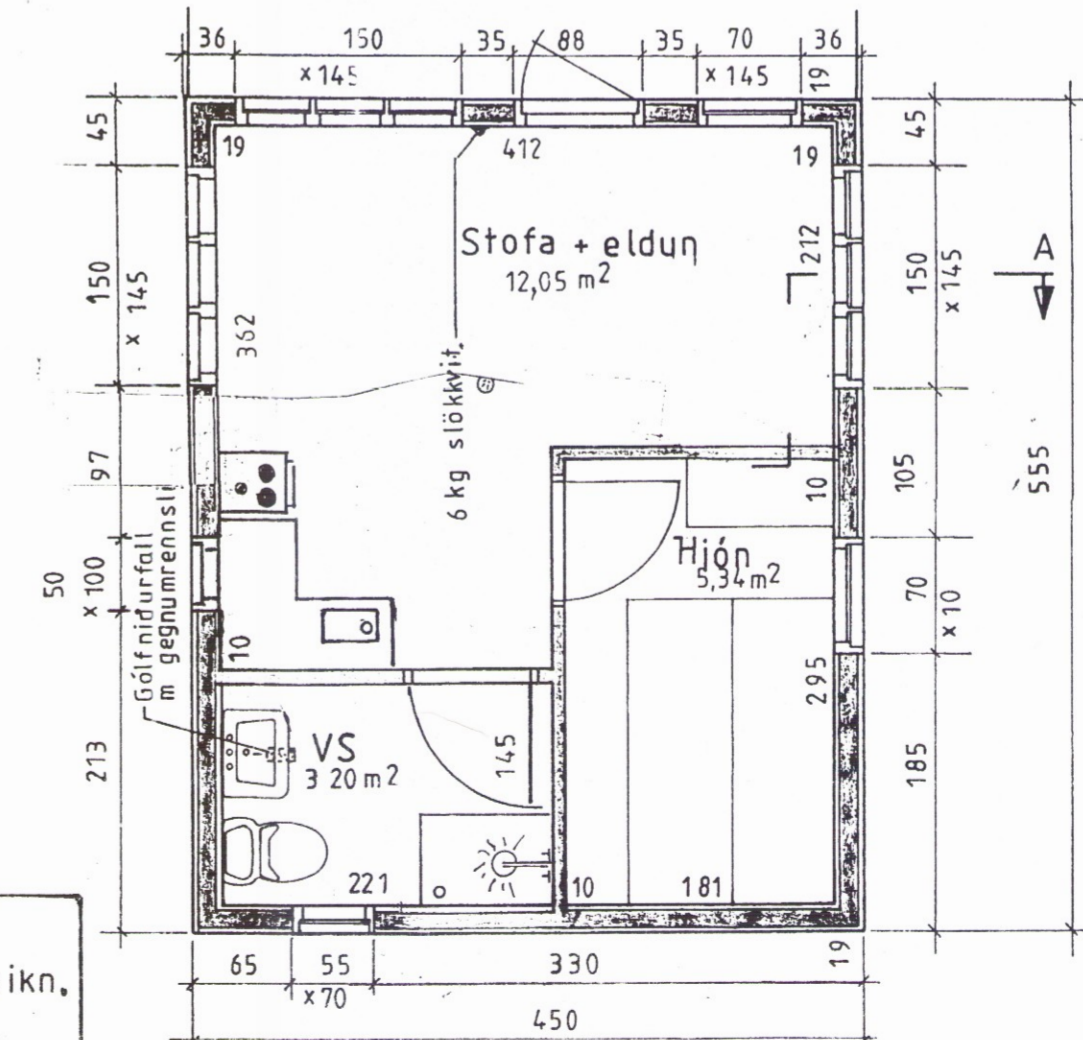

Björgunarop

Samþykkt  
28 MARS 2006  
*Hilma Gunnarsdóttir*  
Byggingarfulltrúi uppsveita Árnessýslu

Afstöðumynd 1:1000

Breyting:  
Viðbætt, Gestahús 25m². Sjá teikn.  
dags apríl 1999

Mkv. 1:50	Gestahús í landi Hraunkots (Hraunborgir) Grímsness og Grafningshr. Lód nr. 11 v/Melhúsasund, 5000m <sup>2</sup>	TEIKNIVANGUR
Dags. mars '06	Eigandi Ásta Magnúsdóttir kt 050869-3189	27 07 33-2 559
Nr. 19-1	GRUNNMYND, ÚTLIT OG SNIÐ	25m <sup>2</sup> Gestahús
		20 10 32-4 829

3034

*Ásta Magnúsdóttir*