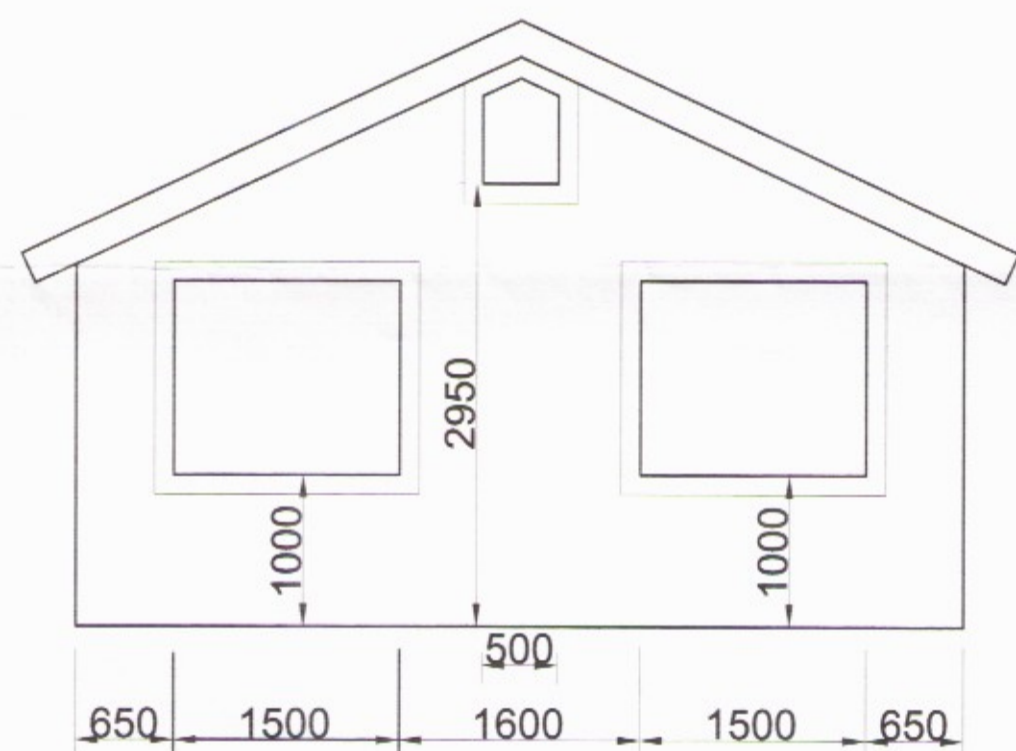

Austurhlið

Suðurhlið

Norðurhlið

Vesturhlið

snið A-A

Samþykkt
29 NOV. 2005
Hannas Einarsson
Byggingarfulltrúi uppsveita Árnessvæðu

Útey 2 Lóð 2 í heimatúni		<i>[Signature]</i>	
	MÆLIKVARDI:	HANNAÐ: Einar Einarsson	DAGS: Okt. 2005
	1:50	TEIKNAD: EE	DAGS: Okt. 2005
		NR. 1	