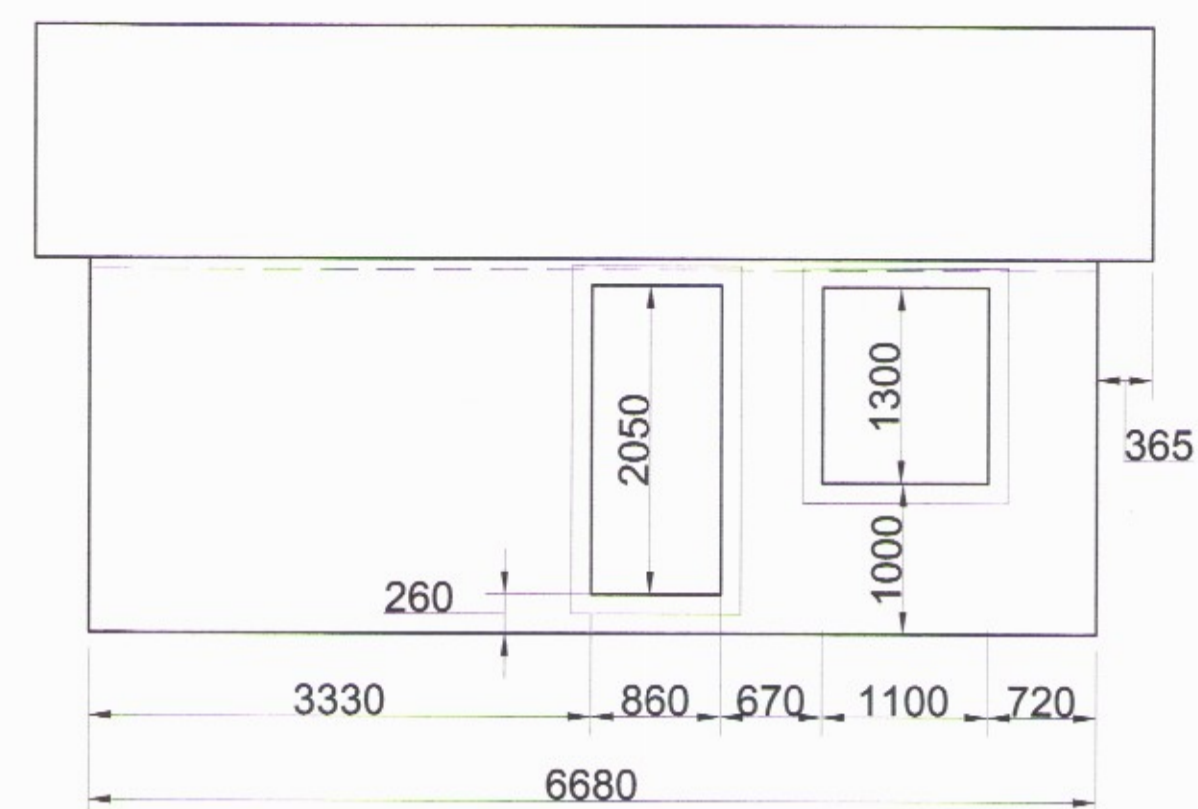

Austurhlið

Suðurhlið

Norðurhlið

Vesturhlið

snið A-A

Samþykkt
29 NOV. 2005
Hannas Einarsson
Byggingarfulltrúi uppsveita Árnessvæðu

Útey 2 Lóð 2 í heimatúni		<i>[Signature]</i>	
	MÆLIKVARDI:	HANNAÐ: Einar Einarsson	DAGS: Okt. 2005
	1:50	TEIKNAD: EE	DAGS: Okt. 2005
		NR. 1	