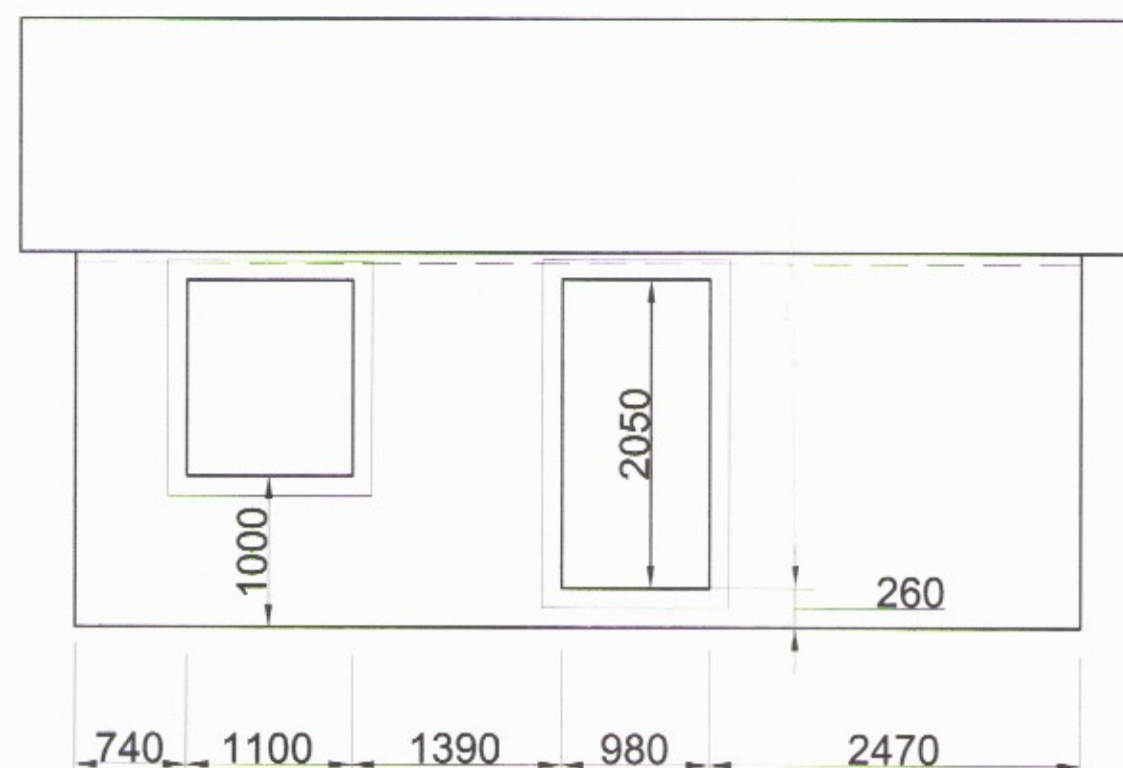

Austurhlið

Suðurhlið

Norðurhlið

Vesturhlið

snið A-A

Samþykkt
29 NOV. 2005
Hannas Einarsson
Byggingarfulltrúi uppsveita Árnessvæðu

Útey 2 Lóð 2 í heimatúni		<i>[Signature]</i>	
	MÆLIKVARDI:	HANNAÐ: Einar Einarsson	DAGS: Okt. 2005
	1:50	TEIKNAD: EE	DAGS: Okt. 2005
		NR. 1	