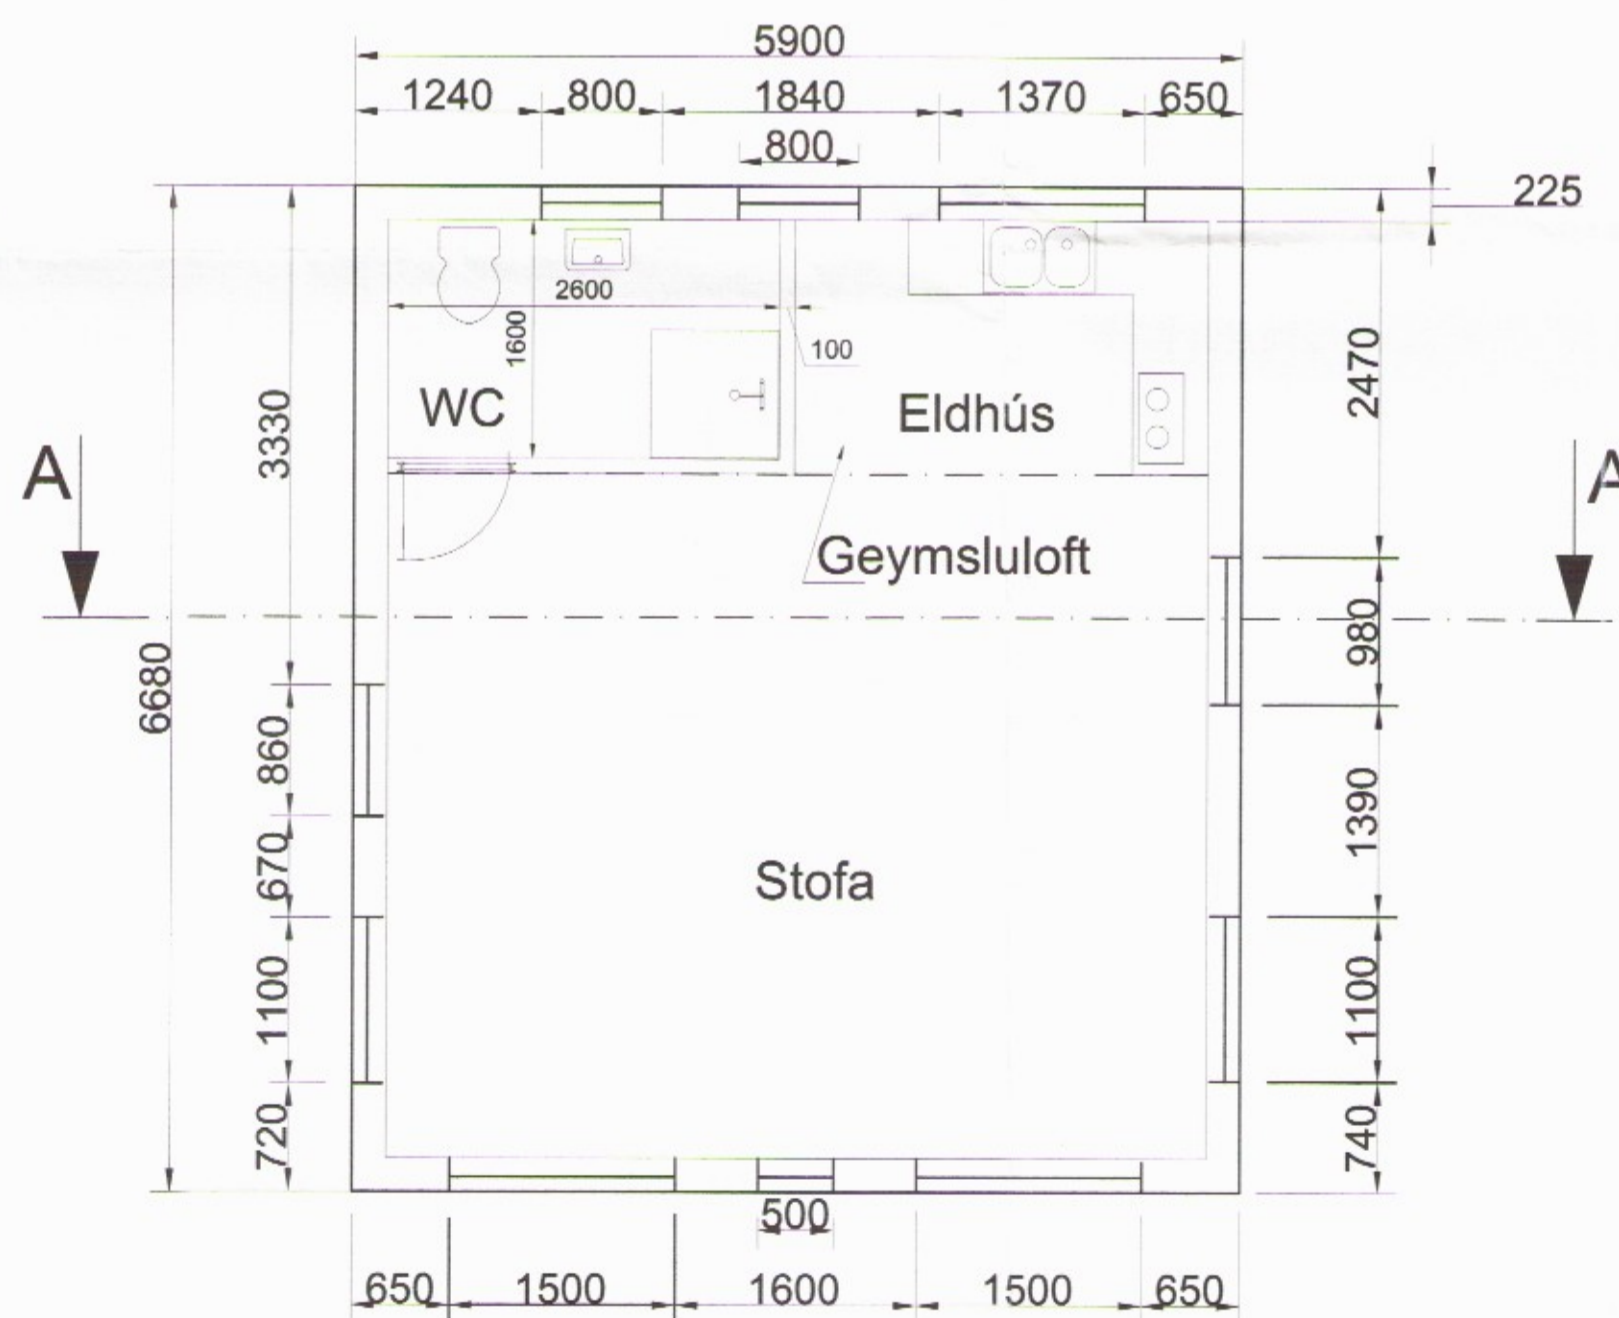

Austurhlið

Suðurhlið

Norðurhlið

Vesturhlið

snið A-A

Samþykkt
29 NOV. 2005
Hannas Einarsson
Byggingarfulltrúi uppsveita Árnessvæðu

Útey 2 Lóð 2 í heimatúni		<i>[Signature]</i>	
	MÆLIKVARDI:	HANNAÐ: Einar Einarsson	DAGS: Okt. 2005
	1:50	TEIKNAD: EE	DAGS: Okt. 2005
		NR. 1	