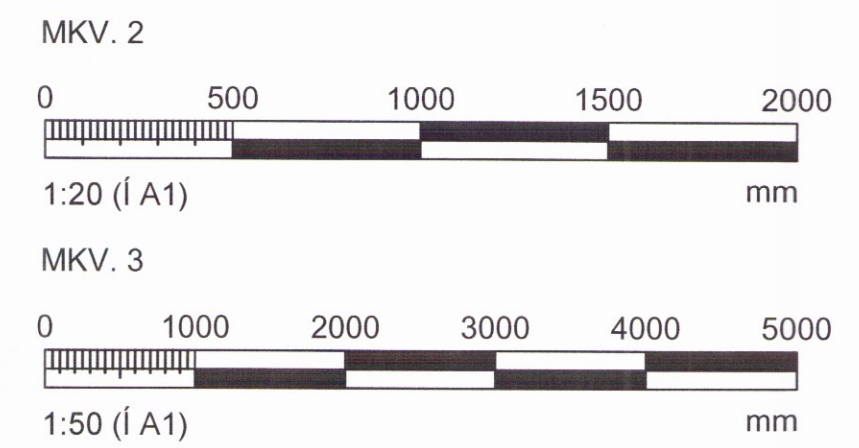

- ① BMF VINKILL MED STYRKINGU HVOR UM SIG FESTUR MED 8 STK K40/40 Í STÖÐ OG 8 STK K40/60 Í BITA.
- ② 1 STK. BMF 90 VINKILL ÁN STYRKINGAR ÖÐRU MEGIN, 4+4 K40/40
- ③ 1 STK. BMF 90 VINKILL MED STYRKINGAR ÖÐRU MEGIN, 8+8 K40/40
- ④ 1 STK. BMF 90 VINKILL ÁN STYRKINGAR ÖÐRU MEGIN, 8+8 K40/40