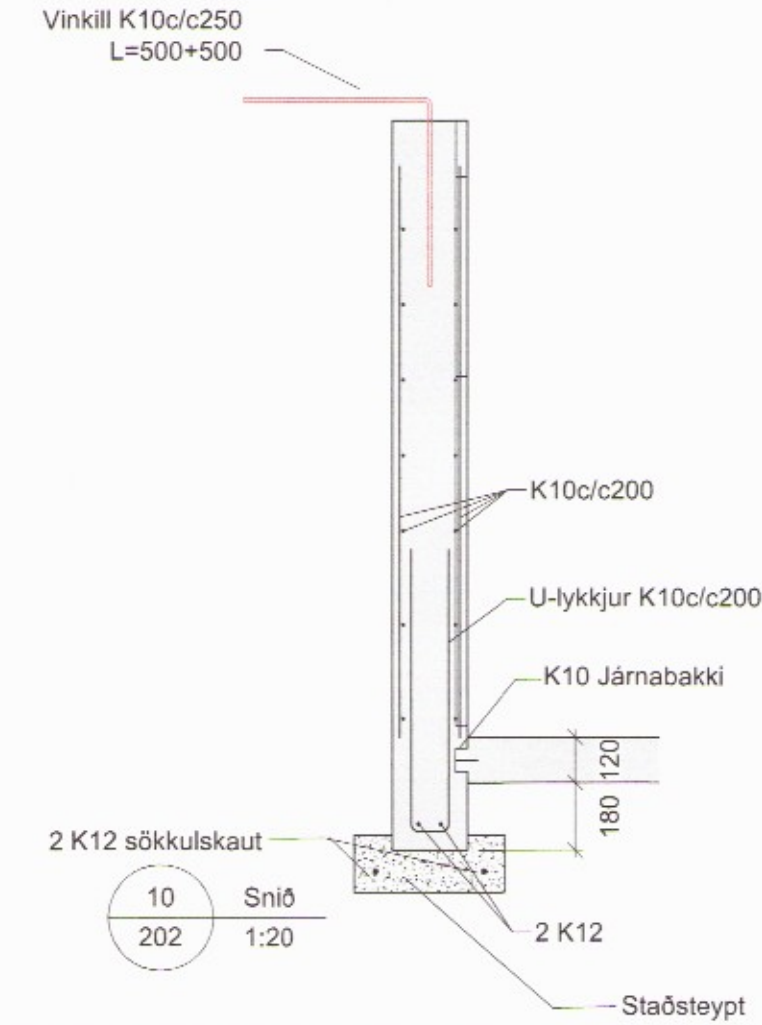

Dags:	Nr:	Breytingar:	Samp:
14.06.2017	A	Einingu OS-84 breytt í tvær: SO-84a & SO-84b.	
05.07.2017	B	Einingar fyrir tækni/sörprými.	
01.10.2017	C	Málsetningar lagtarðar.	

VERKHOF EHF

Felldalur 26 • 108 Reykjavík • Sími: 517 9050 • Netfang: verkhof@verkhof.is

Hélli veitir:	Hótel Hnaus Flóa	Hönnuðir:	Svarar M. Sigurjónsson 110667-5149 Byrgvin Ó. Sigurjónsson 110661-0279	Dagur:	08.06.2017
Hélli teikningar:	Burðarvirki: Undirstöður - Einingar	Sampykkt:	Baldur Ó. Svavarsóttur 120202-5149	Veiknúmer:	201
Hannaf:	BÓS/SMS	Teknifst:	bds/sms/atp	Málverk:	16-106
Yfirsk:	BÓS	Utgáf:		Tekni.nr.:	1:50/20
					207