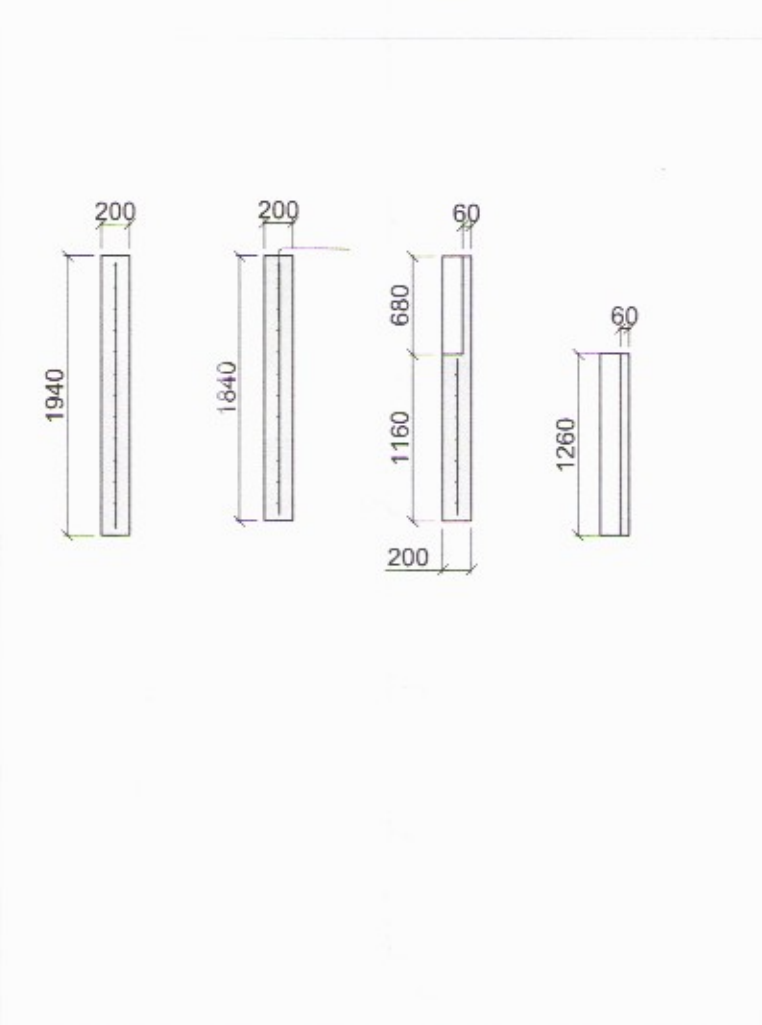

Dags:	Nr:	Breytingar:	Samp:
14.06.2017	A	Einingu OS-84 breytt í tvær: SO-84a & SO-84b.	
05.07.2017	B	Einingar fyrir tækni/sörprými.	
01.10.2017	C	Málsetningar lagtarðar.	

VERKHOF EHF

Felldalur 26 • 108 Reykjavík • Sími: 517 9050 • Netfang: verkhof@verkhof.is

Hélli veitir:	Hótel Hnaus Flóa	Hönnuðir:	Svarar M. Sigurjónsson 110667-5149 Byrgvin Ó. Sigurjónsson 110661-0279	Dagur:	08.06.2017
Hélli teikningar:	Burðarvirki: Undirstöður - Einingar	Sampykkt:	Baldur Ó. Svavarsóttur 120202-5149	Veiknúmer:	201
Hannaf:	BÓS/SMS	Teknifst:	bds/sms/atp	Málverk:	16-106
Yfirsk:	BÓS	Utgáf:		Tekni.nr.:	1:50/20
					207