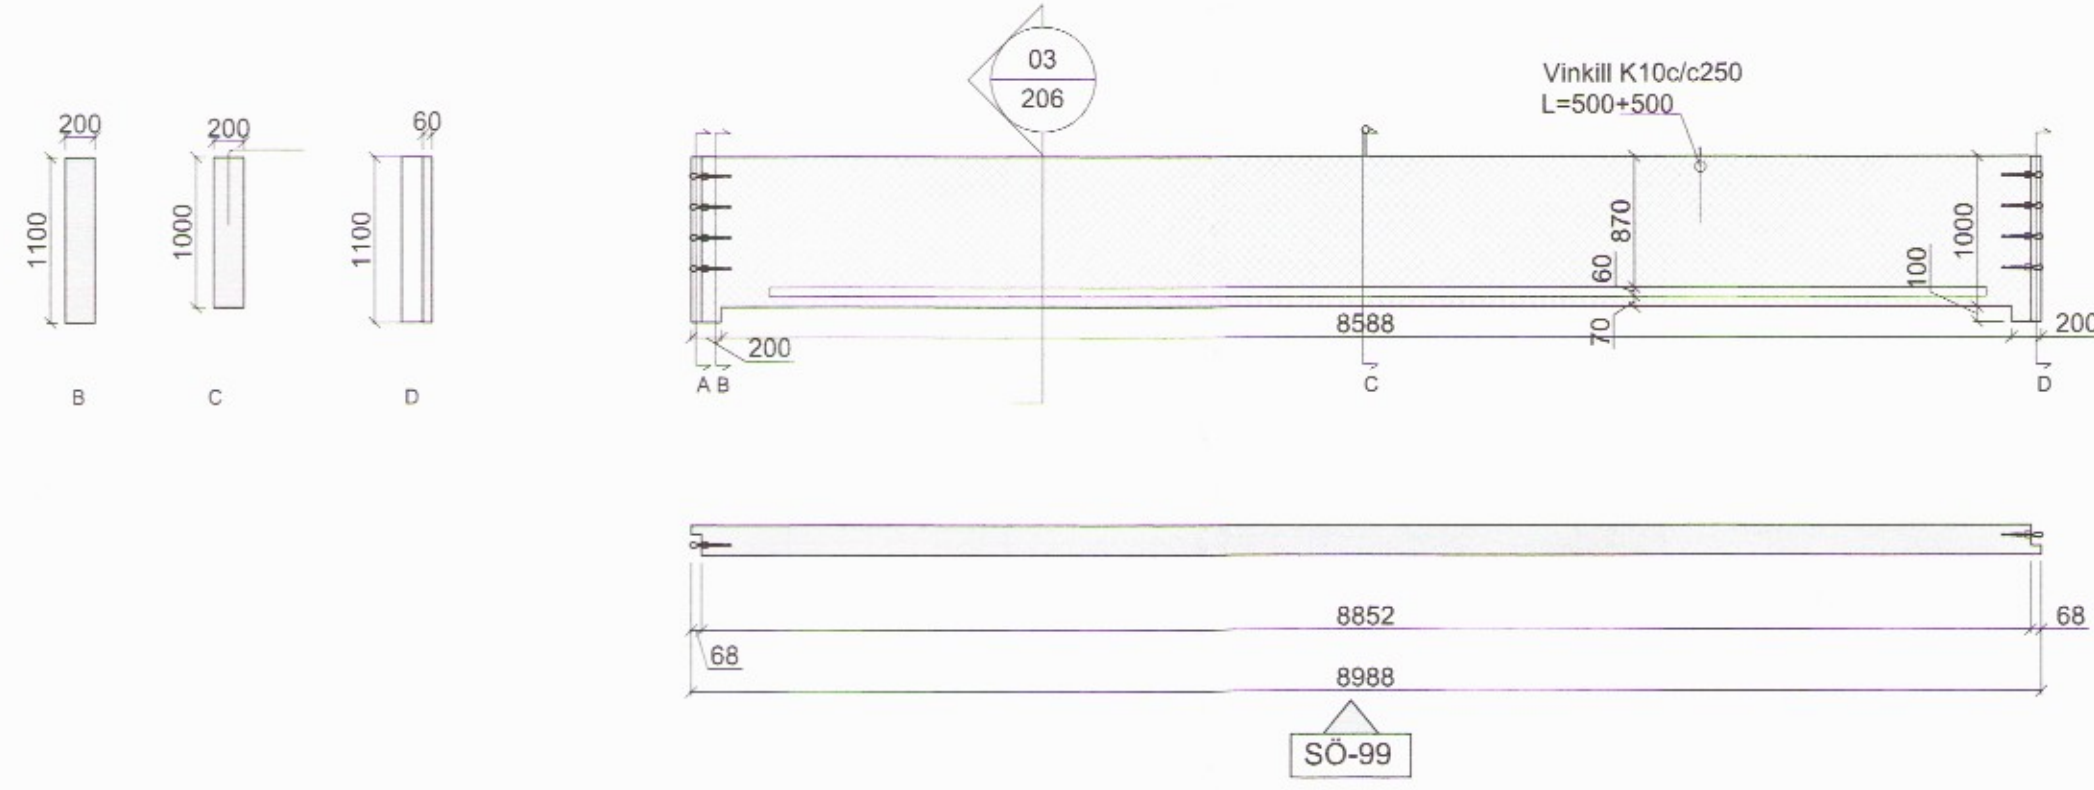

Dags:	Nr:	Breytingar:	Samp:
14.06.2017	A	Einingu OS-84 breytt í tvær: SO-84a & SO-84b.	
05.07.2017	B	Einingar fyrir tækni/sörprými.	
01.10.2017	C	Málsetningar lagtarðar.	

VERKHOF EHF

Felldalur 26 • 108 Reykjavík • Sími: 517 9050 • Netfang: verkhof@verkhof.is

Hélli veitir:	Hótel Hnaus Flóa	Hönnuðir:	Svarar M. Sigurjónsson 110667-5149 Byrgvin Ó. Sigurjónsson 110661-0279	Dagur:	08.06.2017
Hélli teikningar:	Burðarvirki: Undirstöður - Einingar	Sampykkt:	Baldur Ó. Svavarsóttur 120202-5149	Veiknúmer:	201
Hannaf:	BÓS/SMS	Teknifst:	bds/sms/atp	Málverk:	16-106
Yfirsk:	BÓS	Utgáf:		Tekni.nr.:	1:50/20
					207