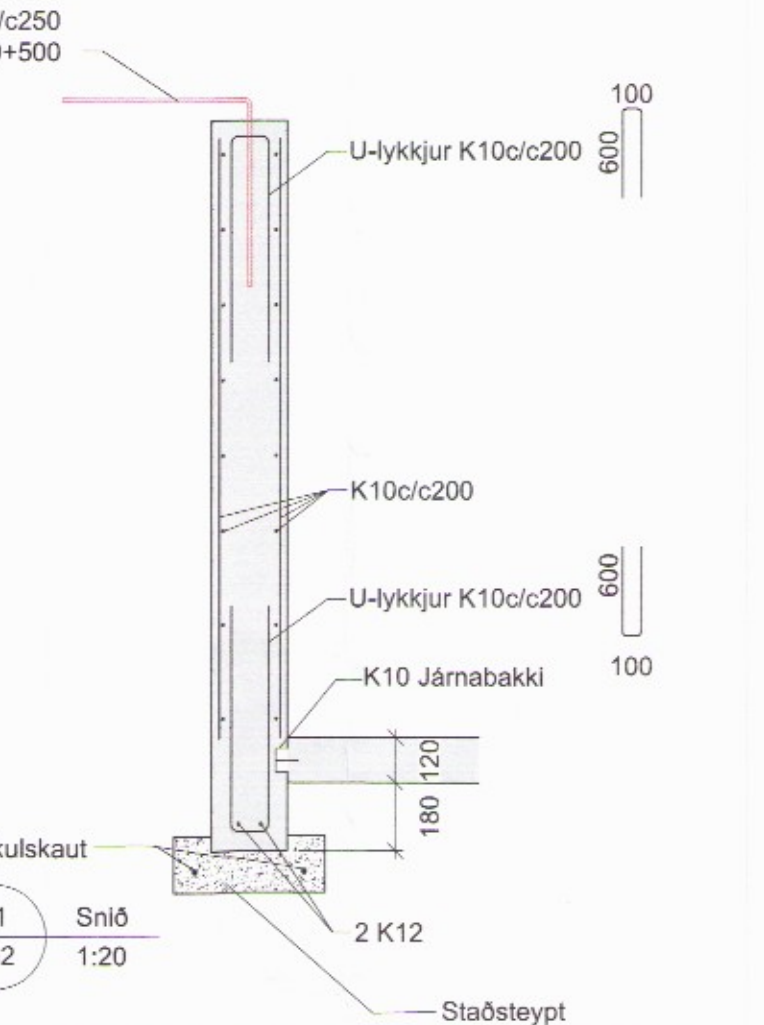

Dags:	Nr:	Breytingar:	Samp:
14.06.2017	A	Einingu OS-84 breytt í tvær: SO-84a & SO-84b.	
05.07.2017	B	Einingar fyrir tækni/sörprými.	
01.10.2017	C	Málsetningar lagtarðar.	

VERKHOF EHF

Felldalur 26 • 108 Reykjavík • Sími: 517 9050 • Netfang: verkhof@verkhof.is

Hélli veitir:	Hótel Hnaus Flóa	Hönnuðir:	Svarar M. Sigurjónsson 110667-5149 Byrgvin Ó. Sigurjónsson 110661-0279	Dagur:	08.06.2017
Hélli teikningar:	Burðarvirki: Undirstöður - Einingar	Sampykkt:	Baldur Ó. Svavarsóttur 120202-5149	Veiknúmer:	201
Hannaf:	BÓS/SMS	Teknifst:	bds/sms/atp	Málverk:	16-106
Yfirsk:	BÓS	Utgáf:		Tekni.nr.:	1:50/20
					207