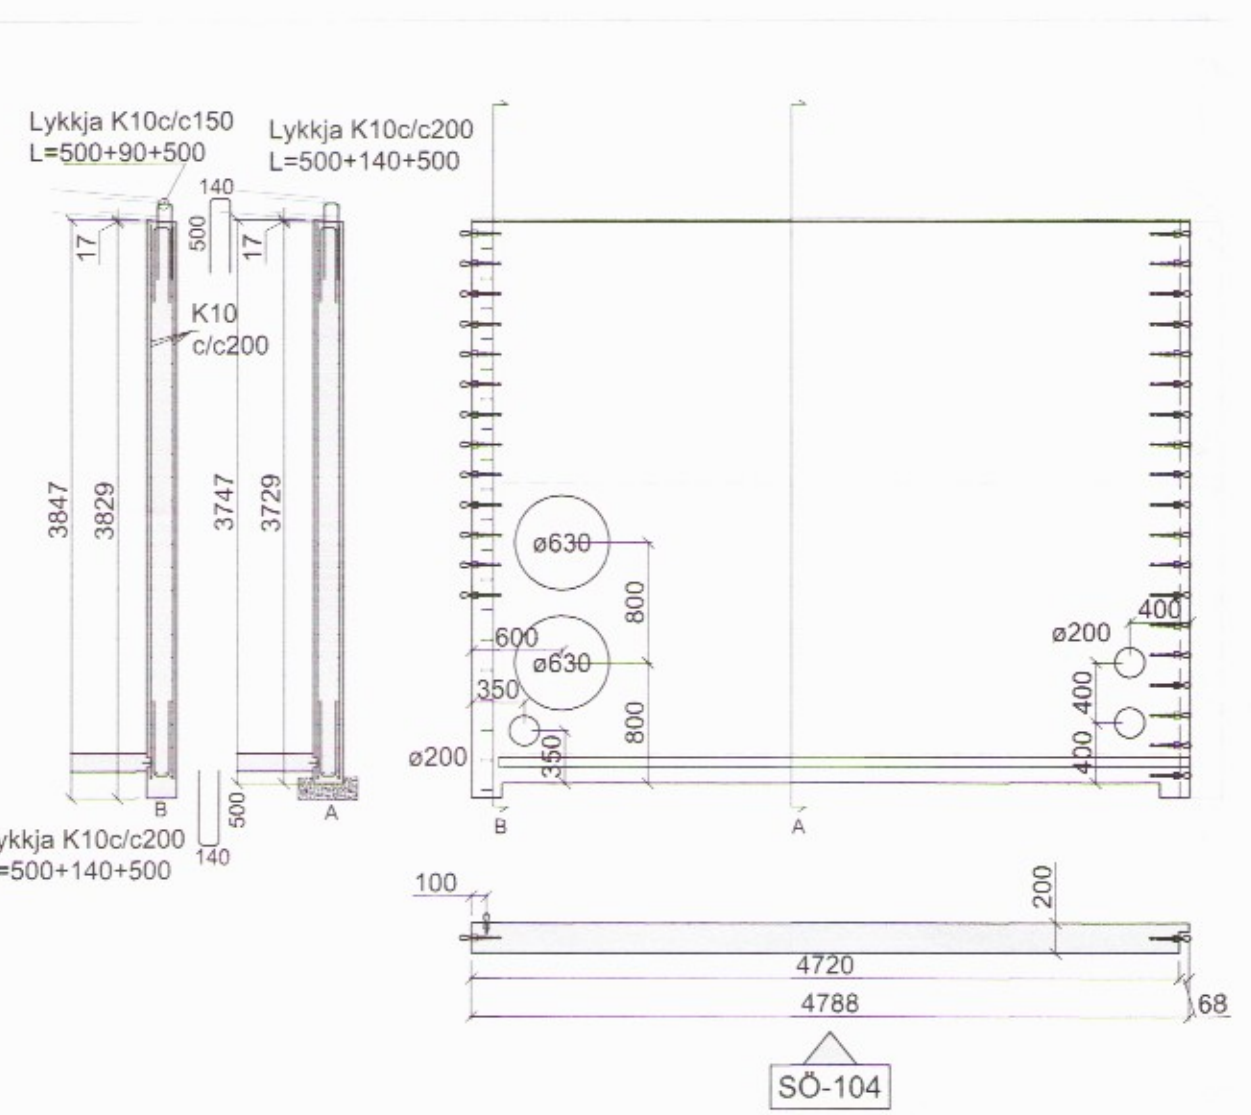

Dags:	Nr:	Breytingar:	Samp:
14.06.2017	A	Einingu OS-84 breytt í tvær: SO-84a & SO-84b.	
05.07.2017	B	Einingar fyrir tækni/sörprými.	
01.10.2017	C	Málsetningar lagtarðar.	

VERKHOF EHF

Felldalur 26 • 108 Reykjavík • Sími: 517 9050 • Netfang: verkhof@verkhof.is

Hélli veitir:	Hótel Hnaus Flóa	Hönnuðir:	Svarar M. Sigurjónsson 110667-5149 Byrgvin Ó. Sigurjónsson 110661-0279	Dagur:	08.06.2017
Hélli teikningar:	Burðarvirki: Undirstöður - Einingar	Sampykkt:	Baldur Ó. Svavarsóttur 120202-5149	Veiknúmer:	201
Hannaf:	BÓS/SMS	Teknifst:	bds/sms/atp	Málverk:	16-106
Yfirsk:	BÓS	Utgáf:		Tekni.nr.:	1:50/20
					207