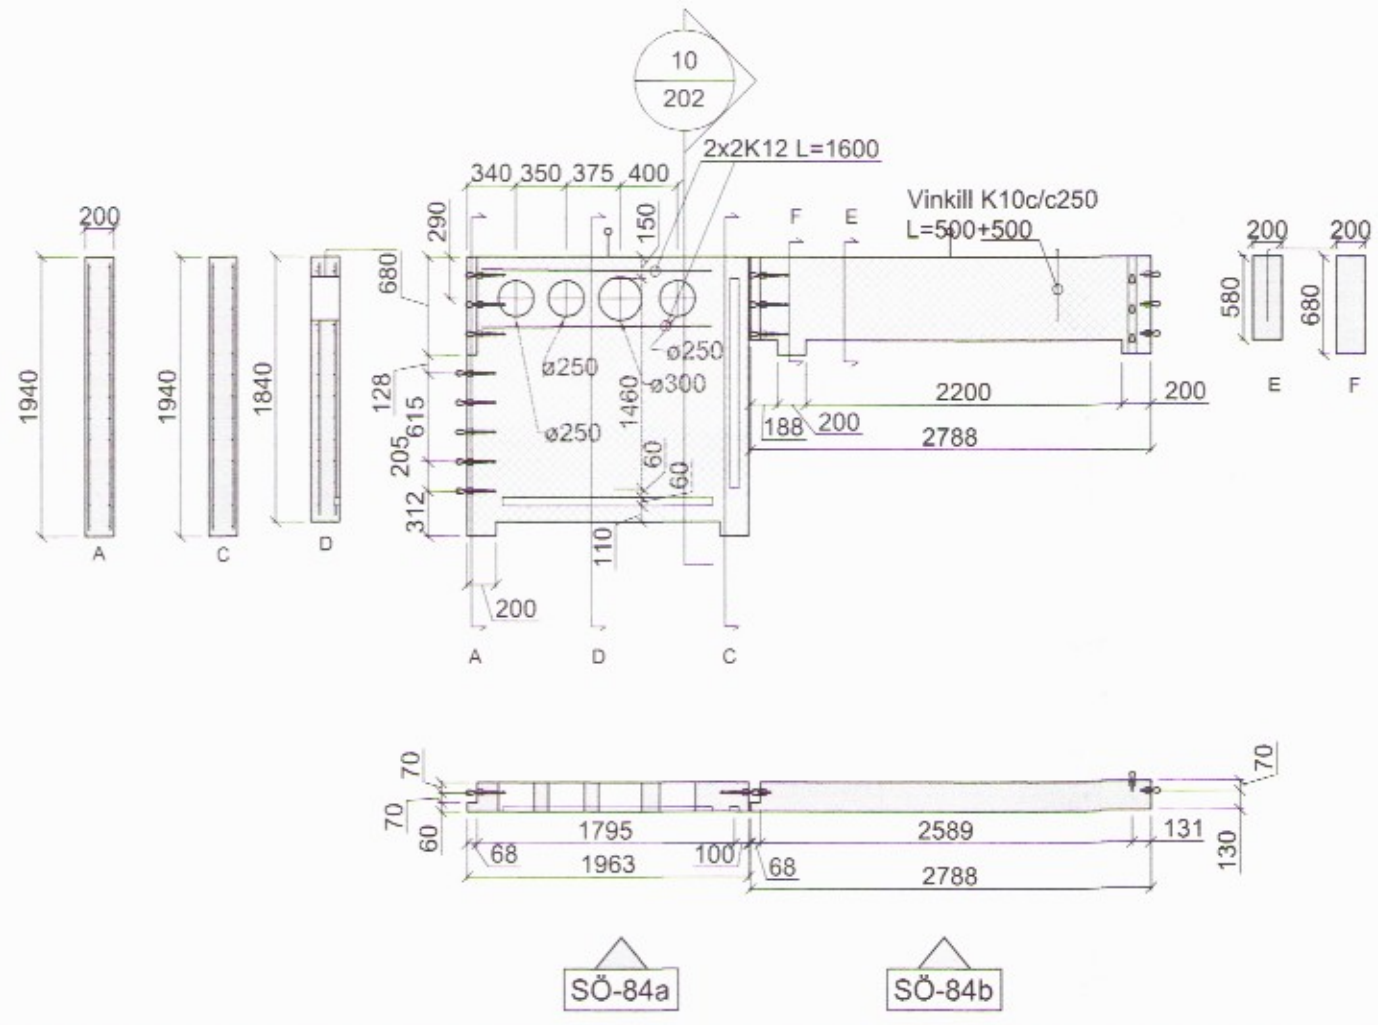

Dags:	Nr:	Breytingar:	Samp:
14.06.2017	A	Einingu OS-84 breytt í tvær: SO-84a & SO-84b.	
05.07.2017	B	Einingar fyrir tækni/sörprými.	
01.10.2017	C	Málsetningar lagtarðar.	

VERKHOF EHF

Felldalur 26 • 108 Reykjavík • Sími: 517 9050 • Netfang: verkhof@verkhof.is

Hélli veitir:	Hótel Hnaus Flóa	Hönnuðir:	Svarar M. Sigurjónsson 110667-5149 Byrgvin Ó. Sigurjónsson 110661-0279	Dagur:	08.06.2017
Hélli teikningar:	Burðarvirki: Undirstöður - Einingar	Sampykkt:	Baldur Ó. Svavarsóttur 120202-5149	Veiknúmer:	201
Hannaf:	BÓS/SMS	Teknifst:	bds/sms/atp	Málverk:	16-106
Yfirsk:	BÓS	Utgáf:		Tekni.nr.:	1:50/20
					207