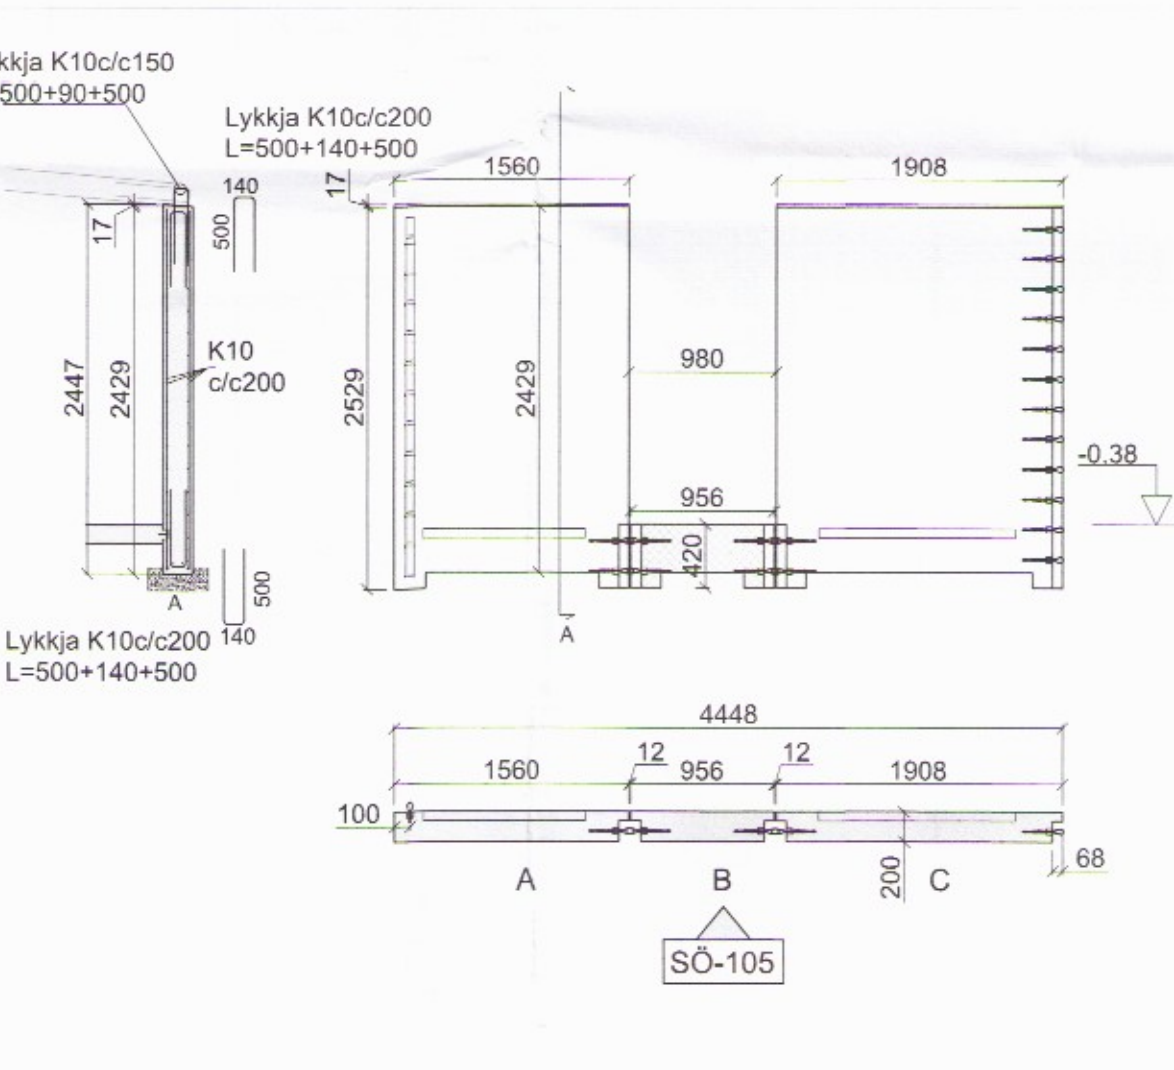

Dags:	Nr:	Breytingar:	Samp:
14.06.2017	A	Einingu OS-84 breytt í tvær: SO-84a & SO-84b.	
05.07.2017	B	Einingar fyrir tækni/sörprými.	
01.10.2017	C	Málsetningar lagtarðar.	

VERKHOF EHF

Felldalur 26 • 108 Reykjavík • Sími: 517 9050 • Netfang: verkhof@verkhof.is

Hélli veitir:	Hótel Hnaus Flóa	Hönnuðir:	Svarar M. Sigurjónsson 110667-5149 Byrgvin Ó. Sigurjónsson 110661-0279	Dagur:	08.06.2017
Hélli teikningar:	Burðarvirki: Undirstöður - Einingar	Sampykkt:	Baldur Ó. Svavarsóttur 120202-5149	Veiknúmer:	201
Hannaf:	BÓS/SMS	Teknifst:	bds/sms/atp	Málverk:	16-106
Yfirsk:	BÓS	Utgáf:		Tekni.nr.:	1:50/20
					207