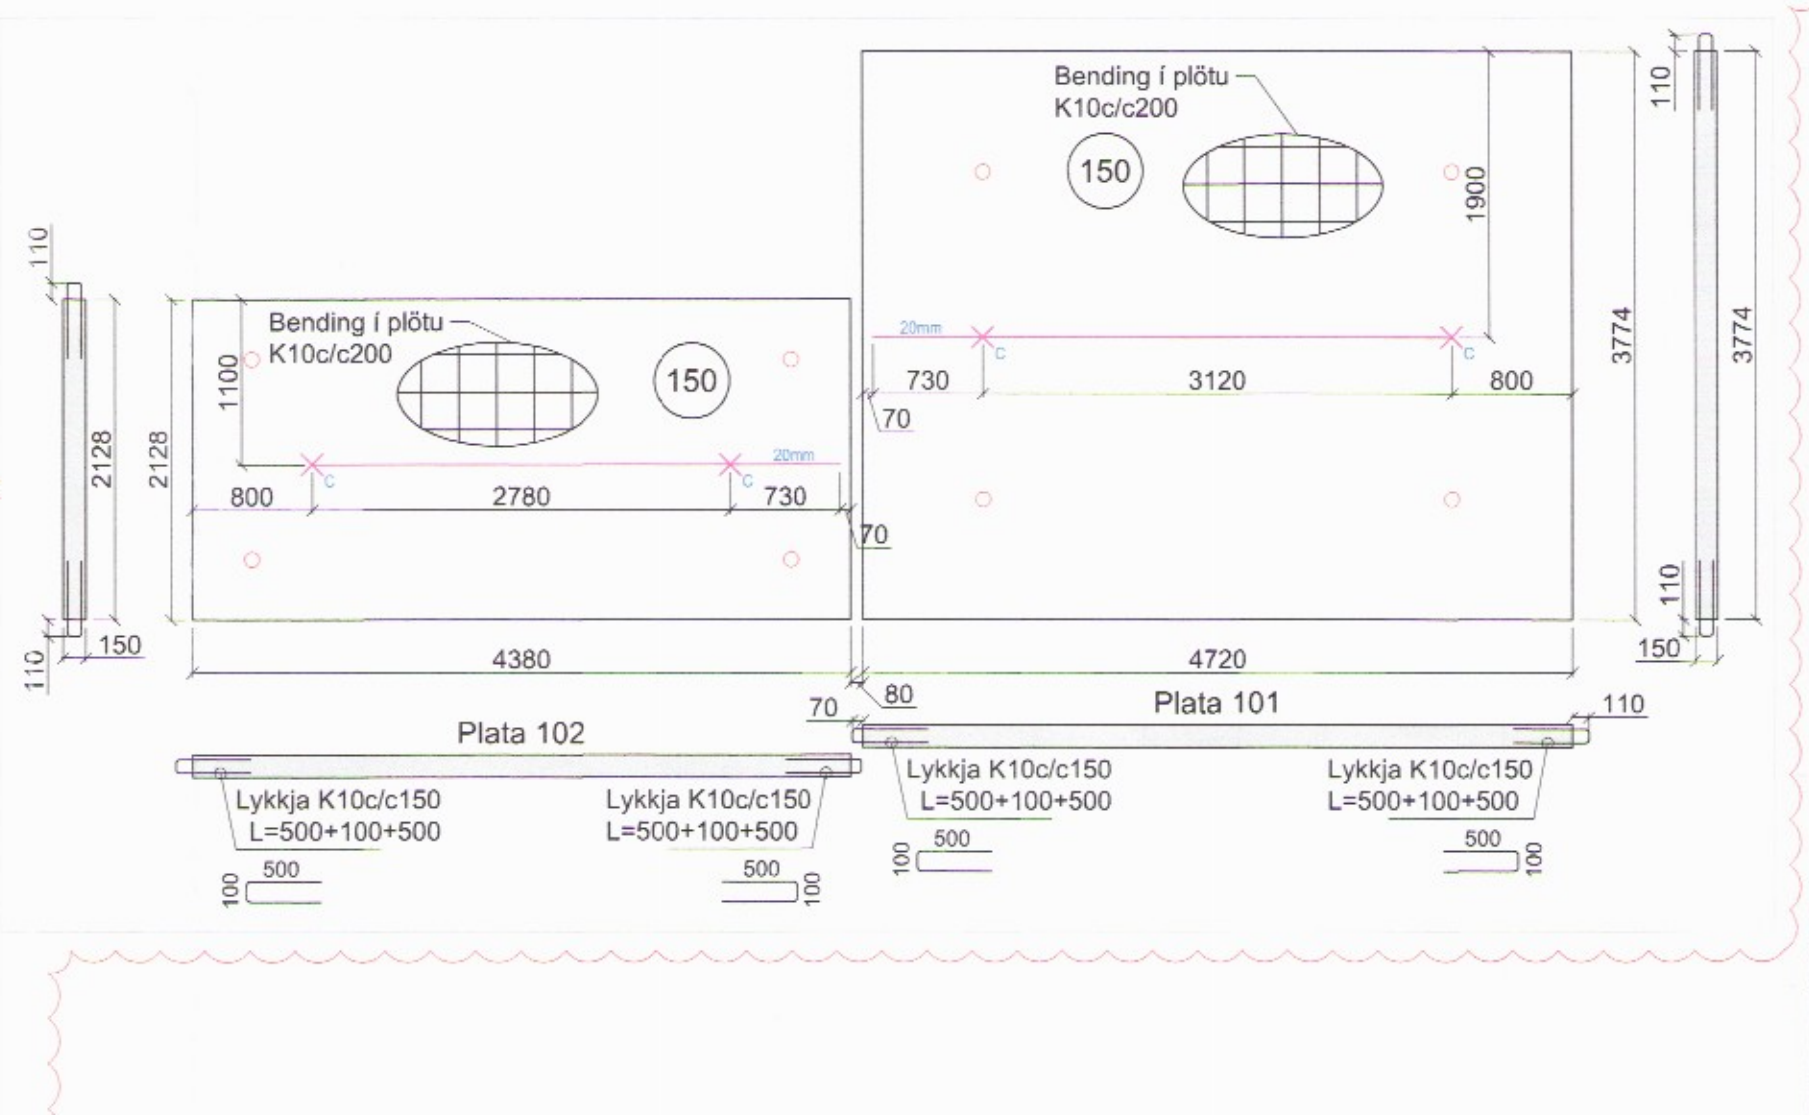

Dags:	Nr:	Breytingar:	Samp:
14.06.2017	A	Einingu OS-84 breytt í tvær: SO-84a & SO-84b.	
05.07.2017	B	Einingar fyrir tækni/sörprými.	
01.10.2017	C	Málsetningar lagtarðar.	

VERKHOF EHF

Felldalur 26 • 108 Reykjavík • Sími: 517 9050 • Netfang: verkhof@verkhof.is

Hélli veitir:	Hótel Hnaus Flóa	Hönnuðir:	Svarar M. Sigurjónsson 110667-5149 Byrgvin Ó. Sigurjónsson 110661-0279	Dagur:	08.06.2017
Hélli teikningar:	Burðarvirki: Undirstöður - Einingar	Sampykkt:	Baldur Ó. Svavarsóttur 120202-5149	Veiknúmer:	201
Hannaf:	BÓS/SMS	Teknifst:	bds/sms/atp	Málverk:	16-106
Yfirsk:	BÓS	Utgáf:		Tekni.nr.:	1:50/20
					207