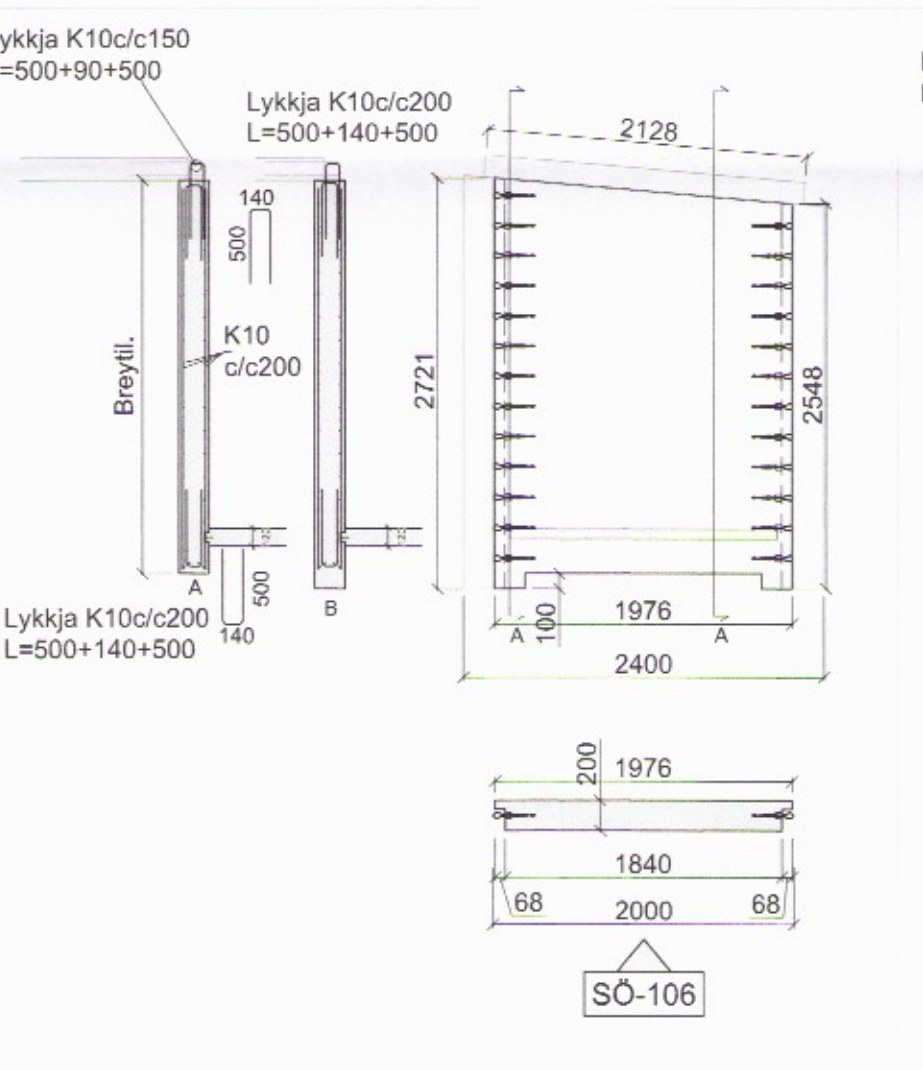

Dags:	Nr:	Breytingar:	Samp:
14.06.2017	A	Einingu OS-84 breytt í tvær: SO-84a & SO-84b.	
05.07.2017	B	Einingar fyrir tækni/sörprými.	
01.10.2017	C	Málsetningar lagtarðar.	

VERKHOF EHF

Felldalur 26 • 108 Reykjavík • Sími: 517 9050 • Netfang: verkhof@verkhof.is

Hélli veitir:	Hótel Hnaus Flóa	Hönnuðir:	Svarar M. Sigurjónsson 110667-5149 Byrgvin Ó. Sigurjónsson 110661-0279	Dagur:	08.06.2017
Hélli teikningar:	Burðarvirki: Undirstöður - Einingar	Sampykkt:	Baldur Ó. Svavarsóttur 120202-5149	Veiknúmer:	201
Hannaf:	BÓS/SMS	Teknifst:	bds/sms/atp	Málverk:	16-106
Yfirsk:	BÓS	Utgáf:		Tekni.nr.:	1:50/20
					207