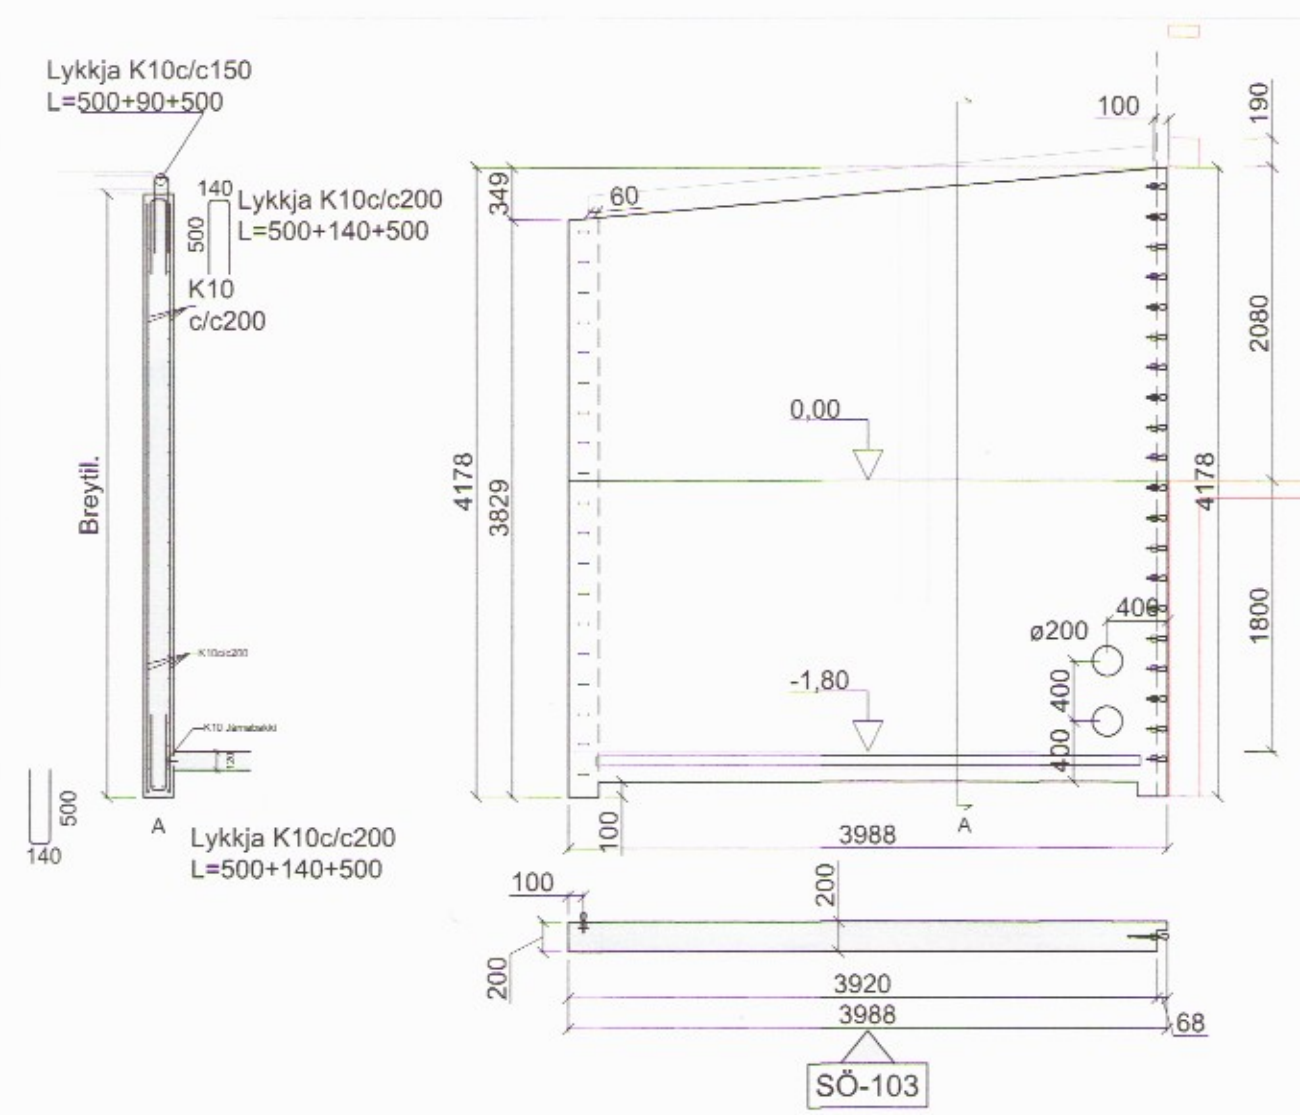

Dags:	Nr:	Breytingar:	Samp:
14.06.2017	A	Einingu OS-84 breytt í tvær: SO-84a & SO-84b.	
05.07.2017	B	Einingar fyrir tækni/sörprými.	
01.10.2017	C	Málsetningar lagtarðar.	

VERKHOF EHF

Felldalur 26 • 108 Reykjavík • Sími: 517 9050 • Netfang: verkhof@verkhof.is

Hélli veitir:	Hótel Hnaus Flóa	Hönnuðir:	Svarar M. Sigurjónsson 110667-5149 Byrgvin Ó. Sigurjónsson 110661-0279	Dagur:	08.06.2017
Hélli teikningar:	Burðarvirki: Undirstöður - Einingar	Sampykkt:	Baldur Ó. Svavarsóttur 120202-5149	Veiknúmer:	201
Hannaf:	BÓS/SMS	Teknifst:	bds/sms/atp	Málverk:	16-106
Yfirsk:	BÓS	Utgáf:		Tekni.nr.:	1:50/20
					207