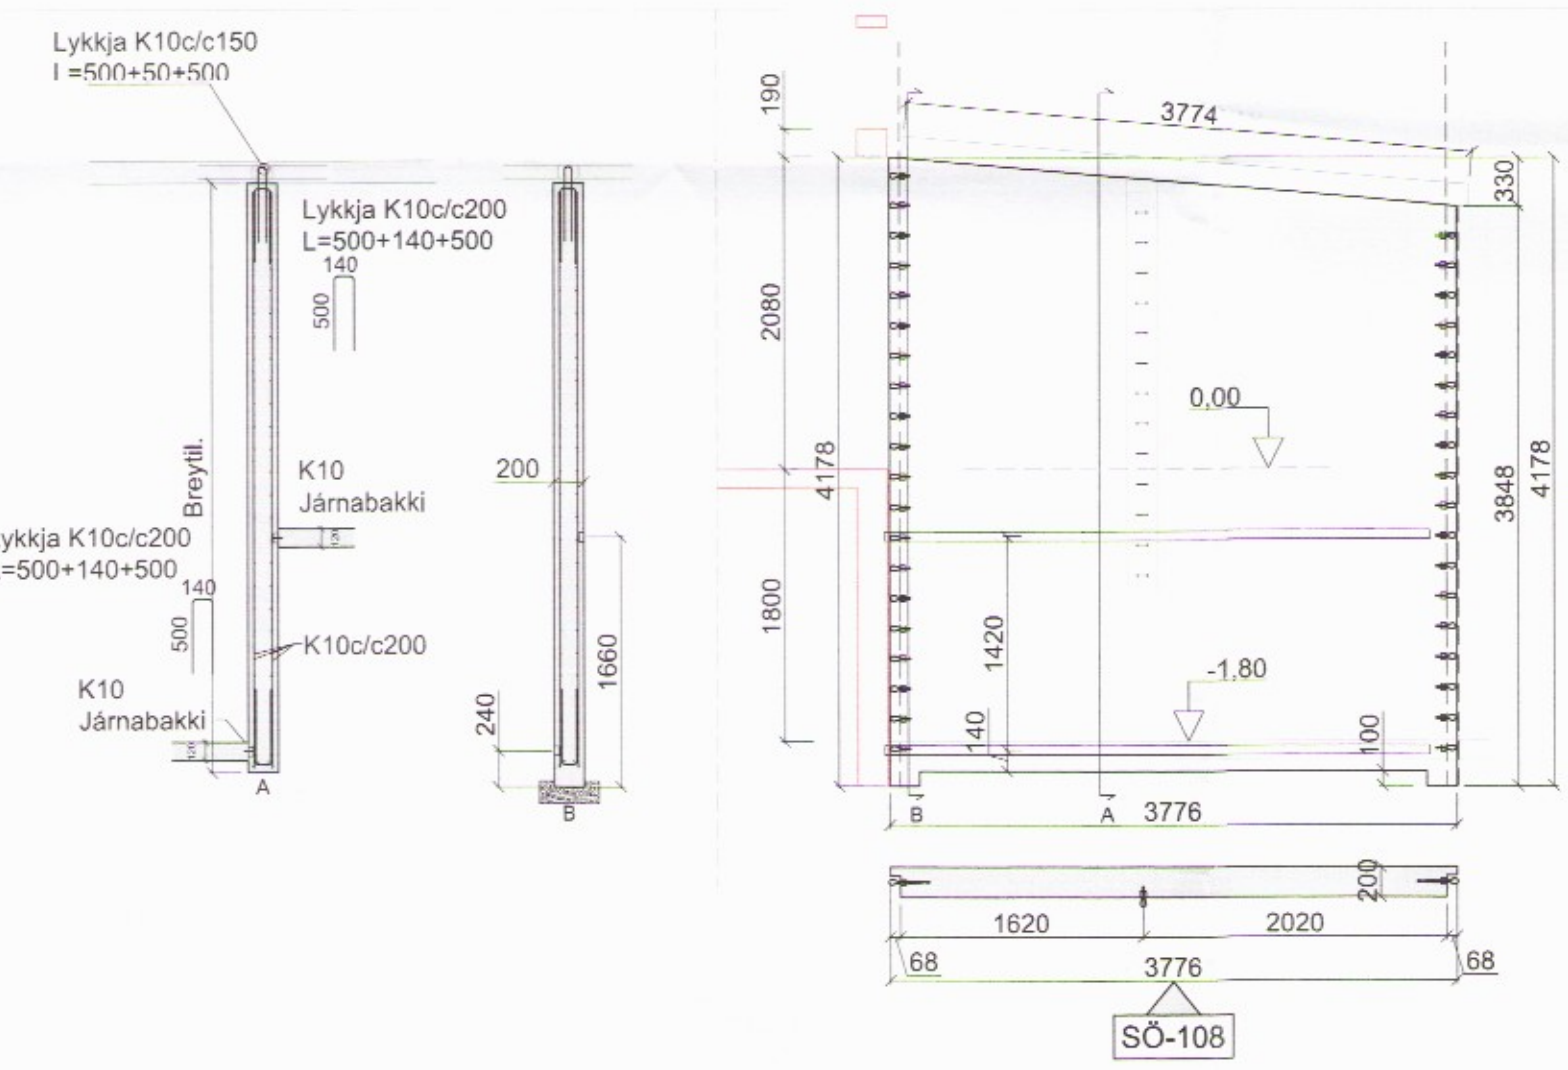

Dags:	Nr:	Breytingar:	Samp:
14.06.2017	A	Einingu OS-84 breytt í tvær: SO-84a & SO-84b.	
05.07.2017	B	Einingar fyrir tækni/sörprými.	
01.10.2017	C	Málsetningar lagtarðar.	

VERKHOF EHF

Felldalur 26 • 108 Reykjavík • Sími: 517 9050 • Netfang: verkhof@verkhof.is

Hélli veitir:	Hótel Hnaus Flóa	Hönnuðir:	Svarar M. Sigurjónsson 110667-5149 Byrgvin Ó. Sigurjónsson 110661-0279	Dagur:	08.06.2017
Hélli teikningar:	Burðarvirki: Undirstöður - Einingar	Sampykkt:	Baldur Ó. Svavarsóttur 120202-5149	Veiknúmer:	201
Hannaf:	BÓS/SMS	Teknifst:	bds/sms/atp	Málverk:	16-106
Yfirsk:	BÓS	Utgáf:		Tekni.nr.:	1:50/20
					207