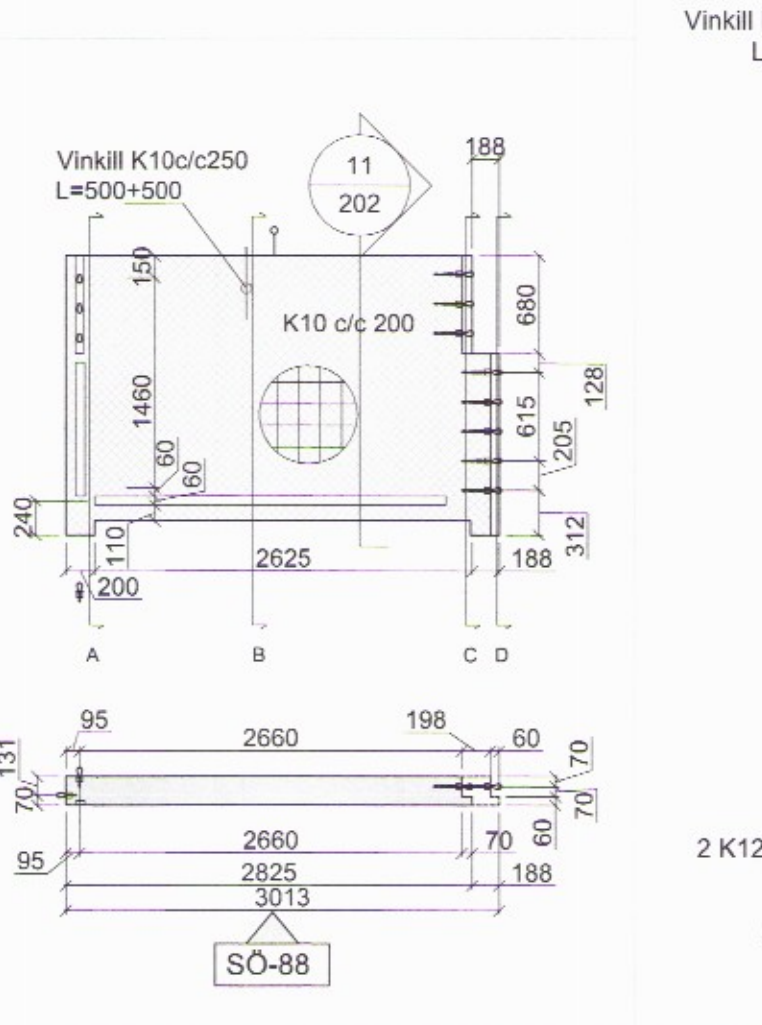

Dags:	Nr:	Breytingar:	Samp:
14.06.2017	A	Einingu OS-84 breytt í tvær: SO-84a & SO-84b.	
05.07.2017	B	Einingar fyrir tækni/sörprými.	
01.10.2017	C	Málsetningar lagtarðar.	

VERKHOF EHF

Felldalur 26 • 108 Reykjavík • Sími: 517 9050 • Netfang: verkhof@verkhof.is

Hélli veitir:	Hótel Hnaus Flóa	Hönnuðir:	Svarar M. Sigurjónsson 110667-5149 Byrgvin Ó. Sigurjónsson 110661-0279	Dagur:	08.06.2017
Hélli teikningar:	Burðarvirki: Undirstöður - Einingar	Sampykkt:	Baldur Ó. Svavarsóttur 120202-5149	Veiknúmer:	201
Hannaf:	BÓS/SMS	Teknifst:	bds/sms/atp	Málverk:	16-106
Yfirsk:	BÓS	Utgáf:		Tekni.nr.:	1:50/20
					207