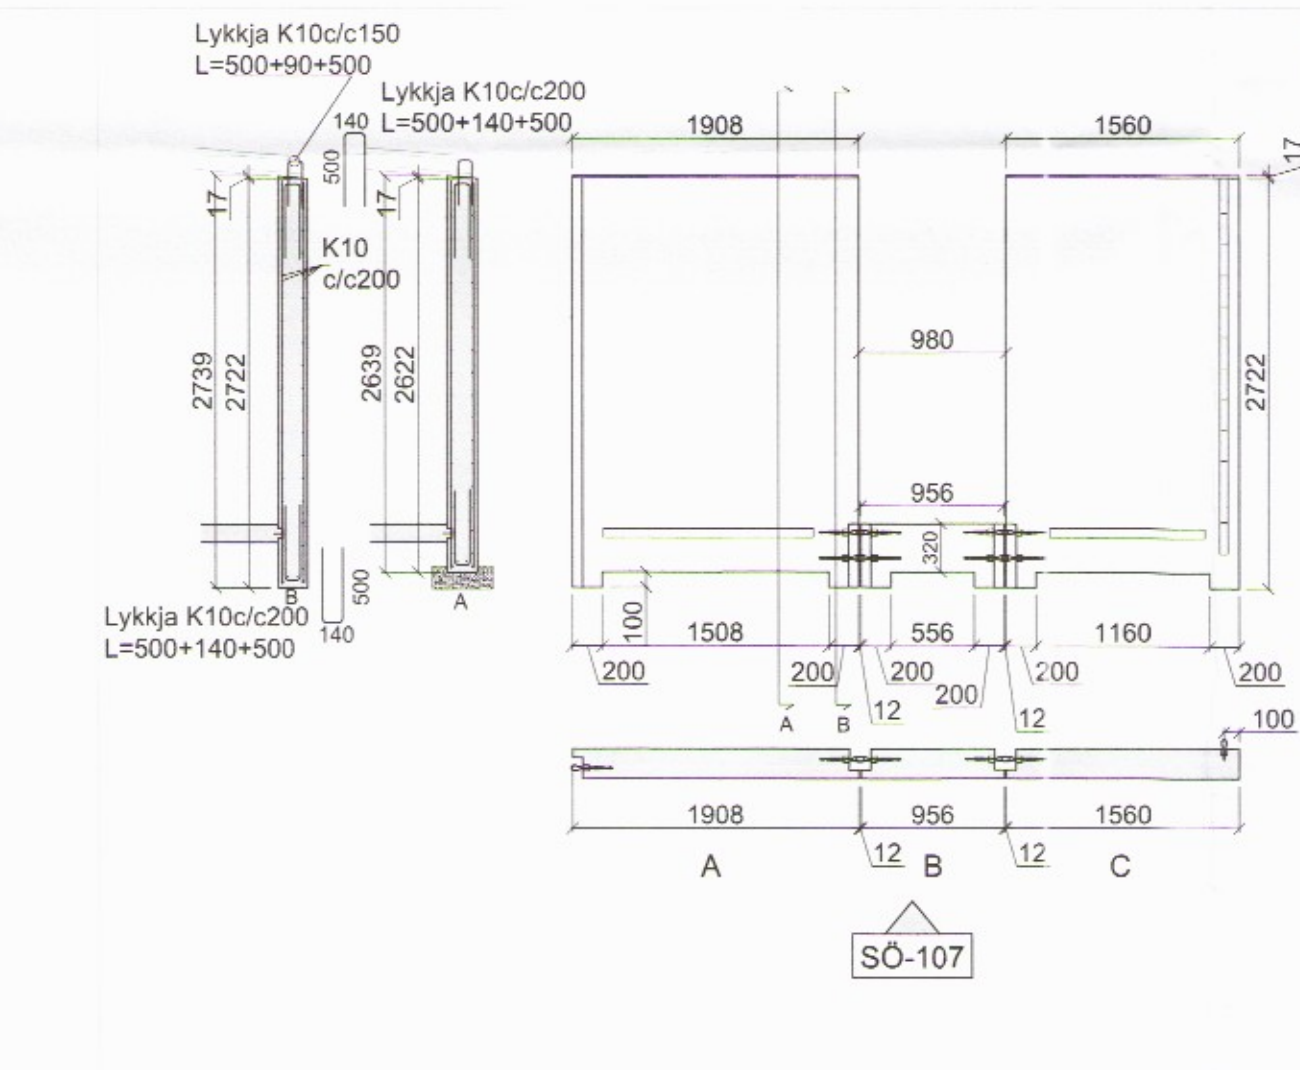

Dags:	Nr:	Breytingar:	Samp:
14.06.2017	A	Einingu OS-84 breytt í tvær: SO-84a & SO-84b.	
05.07.2017	B	Einingar fyrir tækni/sörprými.	
01.10.2017	C	Málsetningar lagtarðar.	

VERKHOF EHF

Felldalur 26 • 108 Reykjavík • Sími: 517 9050 • Netfang: verkhof@verkhof.is

Hélli veitir:	Hótel Hnaus Flóa	Hönnuðir:	Svarar M. Sigurjónsson 110667-5149 Byrgvin Ó. Sigurjónsson 110661-0279	Dagur:	08.06.2017
Hélli teikningar:	Burðarvirki: Undirstöður - Einingar	Sampykkt:	Baldur Ó. Svavarsóttur 120202-5149	Veiknúmer:	201
Hannaf:	BÓS/SMS	Teknifst:	bds/sms/atp	Málverk:	16-106
Yfirsk:	BÓS	Utgáf:		Tekni.nr.:	1:50/20
					207