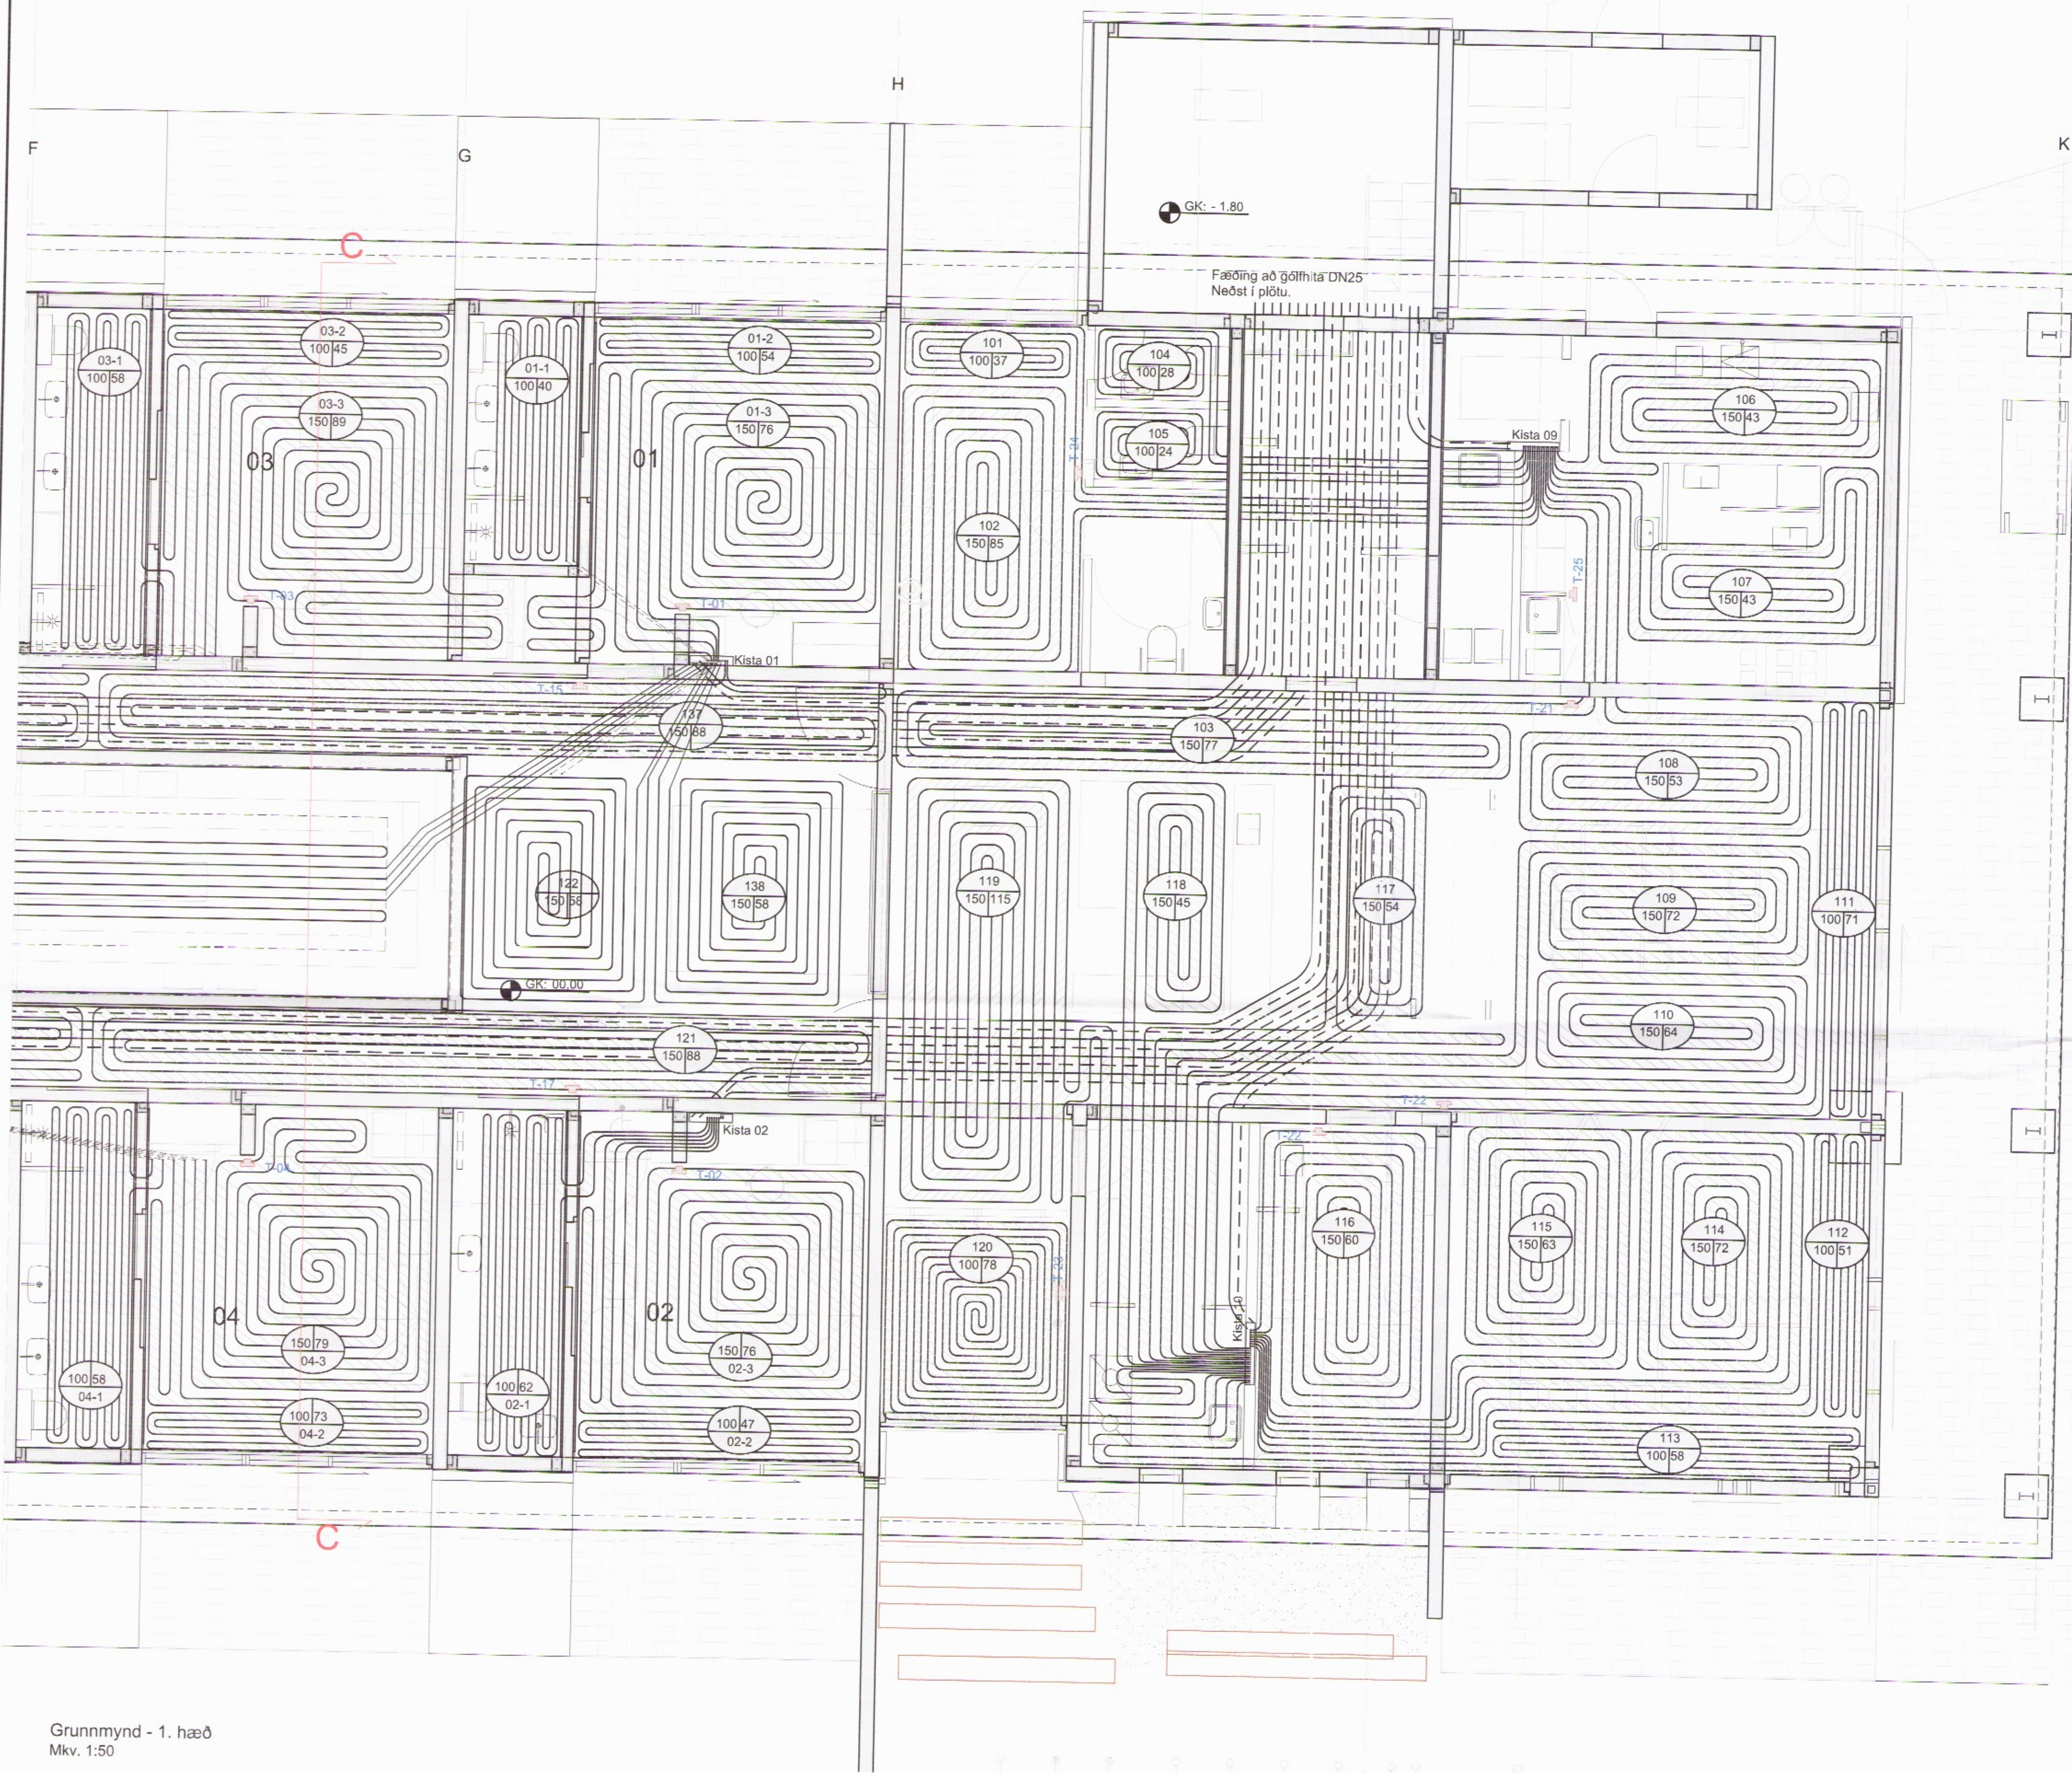

Dags:	Nr:	Breytingar:	Samþ.
01.10.2017	A	Staufum bætt við.	

Hótel Hnaus Gólfhiti	Lengd	Alfköst	Ath.
Staufa 01-1	40	480	c/c 100
Staufa 01-2	54	648	c/c 100
Staufa 01-3	76	912	c/c 100
Staufa 02-1	62	744	c/c 150
Staufa 02-2	47	564	c/c 100
Staufa 02-3	76	912	c/c 150
Staufa 03-1	58	696	c/c 100
Staufa 03-2	45	540	c/c 100
Staufa 03-3	89	1068	c/c 150
Staufa 04-1	58	696	c/c 100
Staufa 04-2	73	876	c/c 100
Staufa 04-3	79	948	c/c 150
Staufa 05-1	62	744	c/c 100
Staufa 05-2	47	564	c/c 100
Staufa 05-3	76	912	c/c 150
Staufa 06-1	62	744	c/c 100
Staufa 06-2	47	564	c/c 100
Staufa 06-3	76	912	c/c 150
Staufa 07-1	57	684	c/c 100
Staufa 07-2	43	516	c/c 100
Staufa 07-3	78	936	c/c 150
Staufa 08-1	57	684	c/c 100
Staufa 08-2	43	516	c/c 100
Staufa 08-3	78	936	c/c 150
Staufa 09-1	63	756	c/c 100
Staufa 09-2	55	660	c/c 100
Staufa 09-3	58	696	c/c 150
Staufa 09-4	43	516	c/c 150
Staufa 10-1	59	708	c/c 100
Staufa 10-2	51	612	c/c 100
Staufa 10-3	55	660	c/c 150
Staufa 10-4	45	540	c/c 150
Staufa 11-1	57	684	c/c 100
Staufa 11-2	43	516	c/c 100
Staufa 11-3	43	516	c/c 150
Staufa 11-4	35	420	c/c 150
Staufa 12-1	46	552	c/c 150
Staufa 12-2	46	552	c/c 100
Staufa 12-3	44	528	c/c 150
Staufa 12-4	38	456	c/c 150
Staufa 12-5	45	540	c/c 100
Staufa 12-6	38	456	c/c 150
Staufa 12-7	43	516	c/c 100
Staufa 12-8	40	480	c/c 100
Staufa 13-1	61	732	c/c 100
Staufa 13-2	47	564	c/c 100
Staufa 13-3	46	552	c/c 150
Staufa 13-4	33	396	c/c 150
Staufa 101	37	444	c/c 100
Staufa 102	85	1020	c/c 150
Staufa 103	28	336	c/c 150
Staufa 104	24	288	c/c 100
Staufa 105	43	516	c/c 100
Staufa 106	43	516	c/c 150
Staufa 107	43	516	c/c 150
Staufa 108	53	636	c/c 150
Staufa 109	72	864	c/c 150
Staufa 110	64	768	c/c 150
Staufa 111	71	852	c/c 100
Staufa 112	51	612	c/c 100
Staufa 113	58	696	c/c 100
Staufa 114	72	864	c/c 150
Staufa 115	63	756	c/c 150
Staufa 116	60	720	c/c 150
Staufa 117	54	648	c/c 150
Staufa 118	45	540	c/c 150
Staufa 119	115	1380	c/c 150
Staufa 120	78	936	c/c 100
Staufa 121	88	1056	c/c 150
Staufa 122	31	372	c/c 150
Staufa 123	88	1056	c/c 150
Staufa 124	31	372	c/c 150
Staufa 125	43	516	c/c 150
Staufa 126	49	588	c/c 150
Staufa 127	31	372	c/c 150
Staufa 128	83	996	c/c 150
Staufa 129	50	600	c/c 150
Staufa 130	49	588	c/c 150
Staufa 131	49	588	c/c 150
Staufa 132	80	960	c/c 150
Staufa 133	46	552	c/c 100
Staufa 134	50	600	c/c 150
Staufa 135	83	996	c/c 150
Staufa 136	88	1056	c/c 150
Staufa 137	88	1056	c/c 150
Allis	4803m	57,636	Wött

	Lengd	Wött
Kista 01	289	3,468
Kista 02	280	3,360
Kista 03	458	5,496
Kista 04	483	5,796
Kista 05	560	6,720
Kista 06	545	6,540
Kista 07	541	6,492
Kista 08	488	5,856
Kista 09	356	4,272
Kista 10	803	9,636
Allis:	4803m	57,636 Wött

Grunnmynd - 1. hæð
Mkv. 1:50