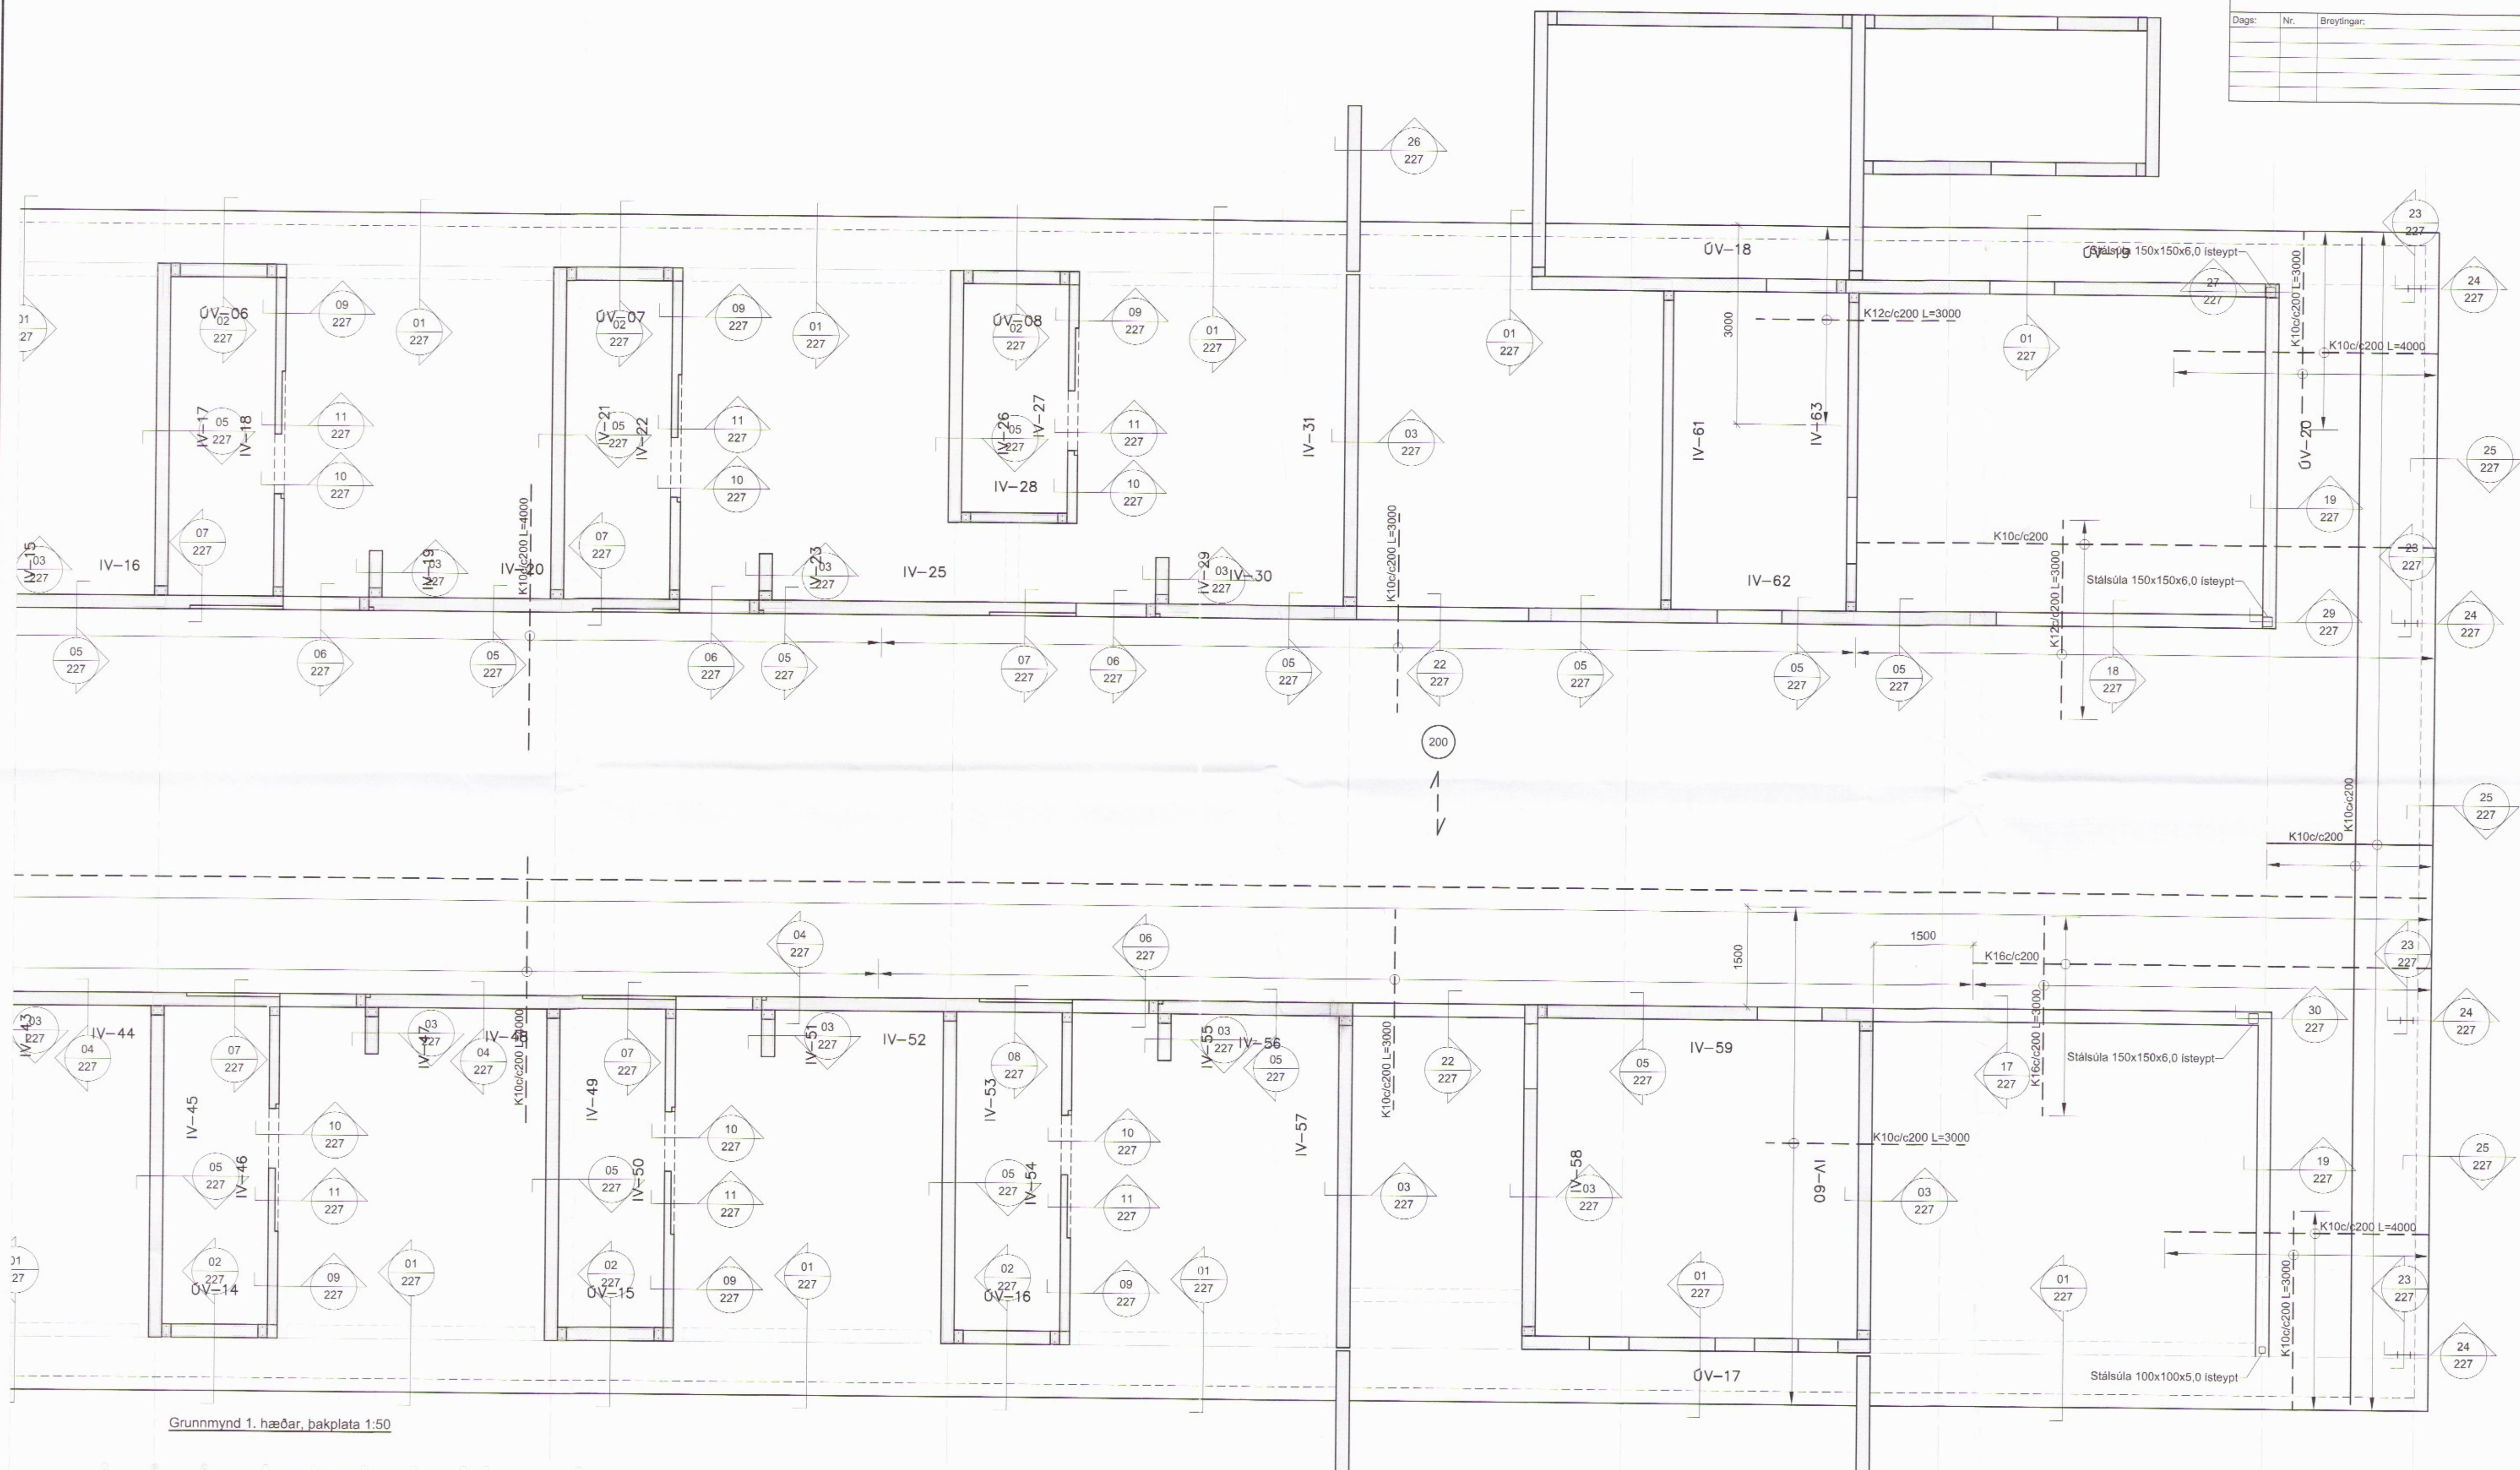

Dags:	Nr.	Brýtingar:	Samþ.

Grunnmynd 1. hæðar, þakplata 1:50

Lykilmýnd

Skýringar sjá teikn. nr. 200

VERKHOF EHF
 Fellamúli 26 • 108 Reykjavík • Sími: 517 9050 • Netfang: verkhof@verkhof.is

3093

Flétt verkefni:	Hótel Hnau	Flóa	Stærð:	1000x1000	Dags:	01.10.2017
Flétt teikningar:	Burðarvirki	Plata yfir 1. hæð - Þakplata	Samþykkt:	221	Verknumur:	16-106
Flétt teiknari:	Gunnmynd		Samþykkt:	226	Málverk:	1:50
Flétt teiknari:			Samþykkt:		Flétt nr.:	226