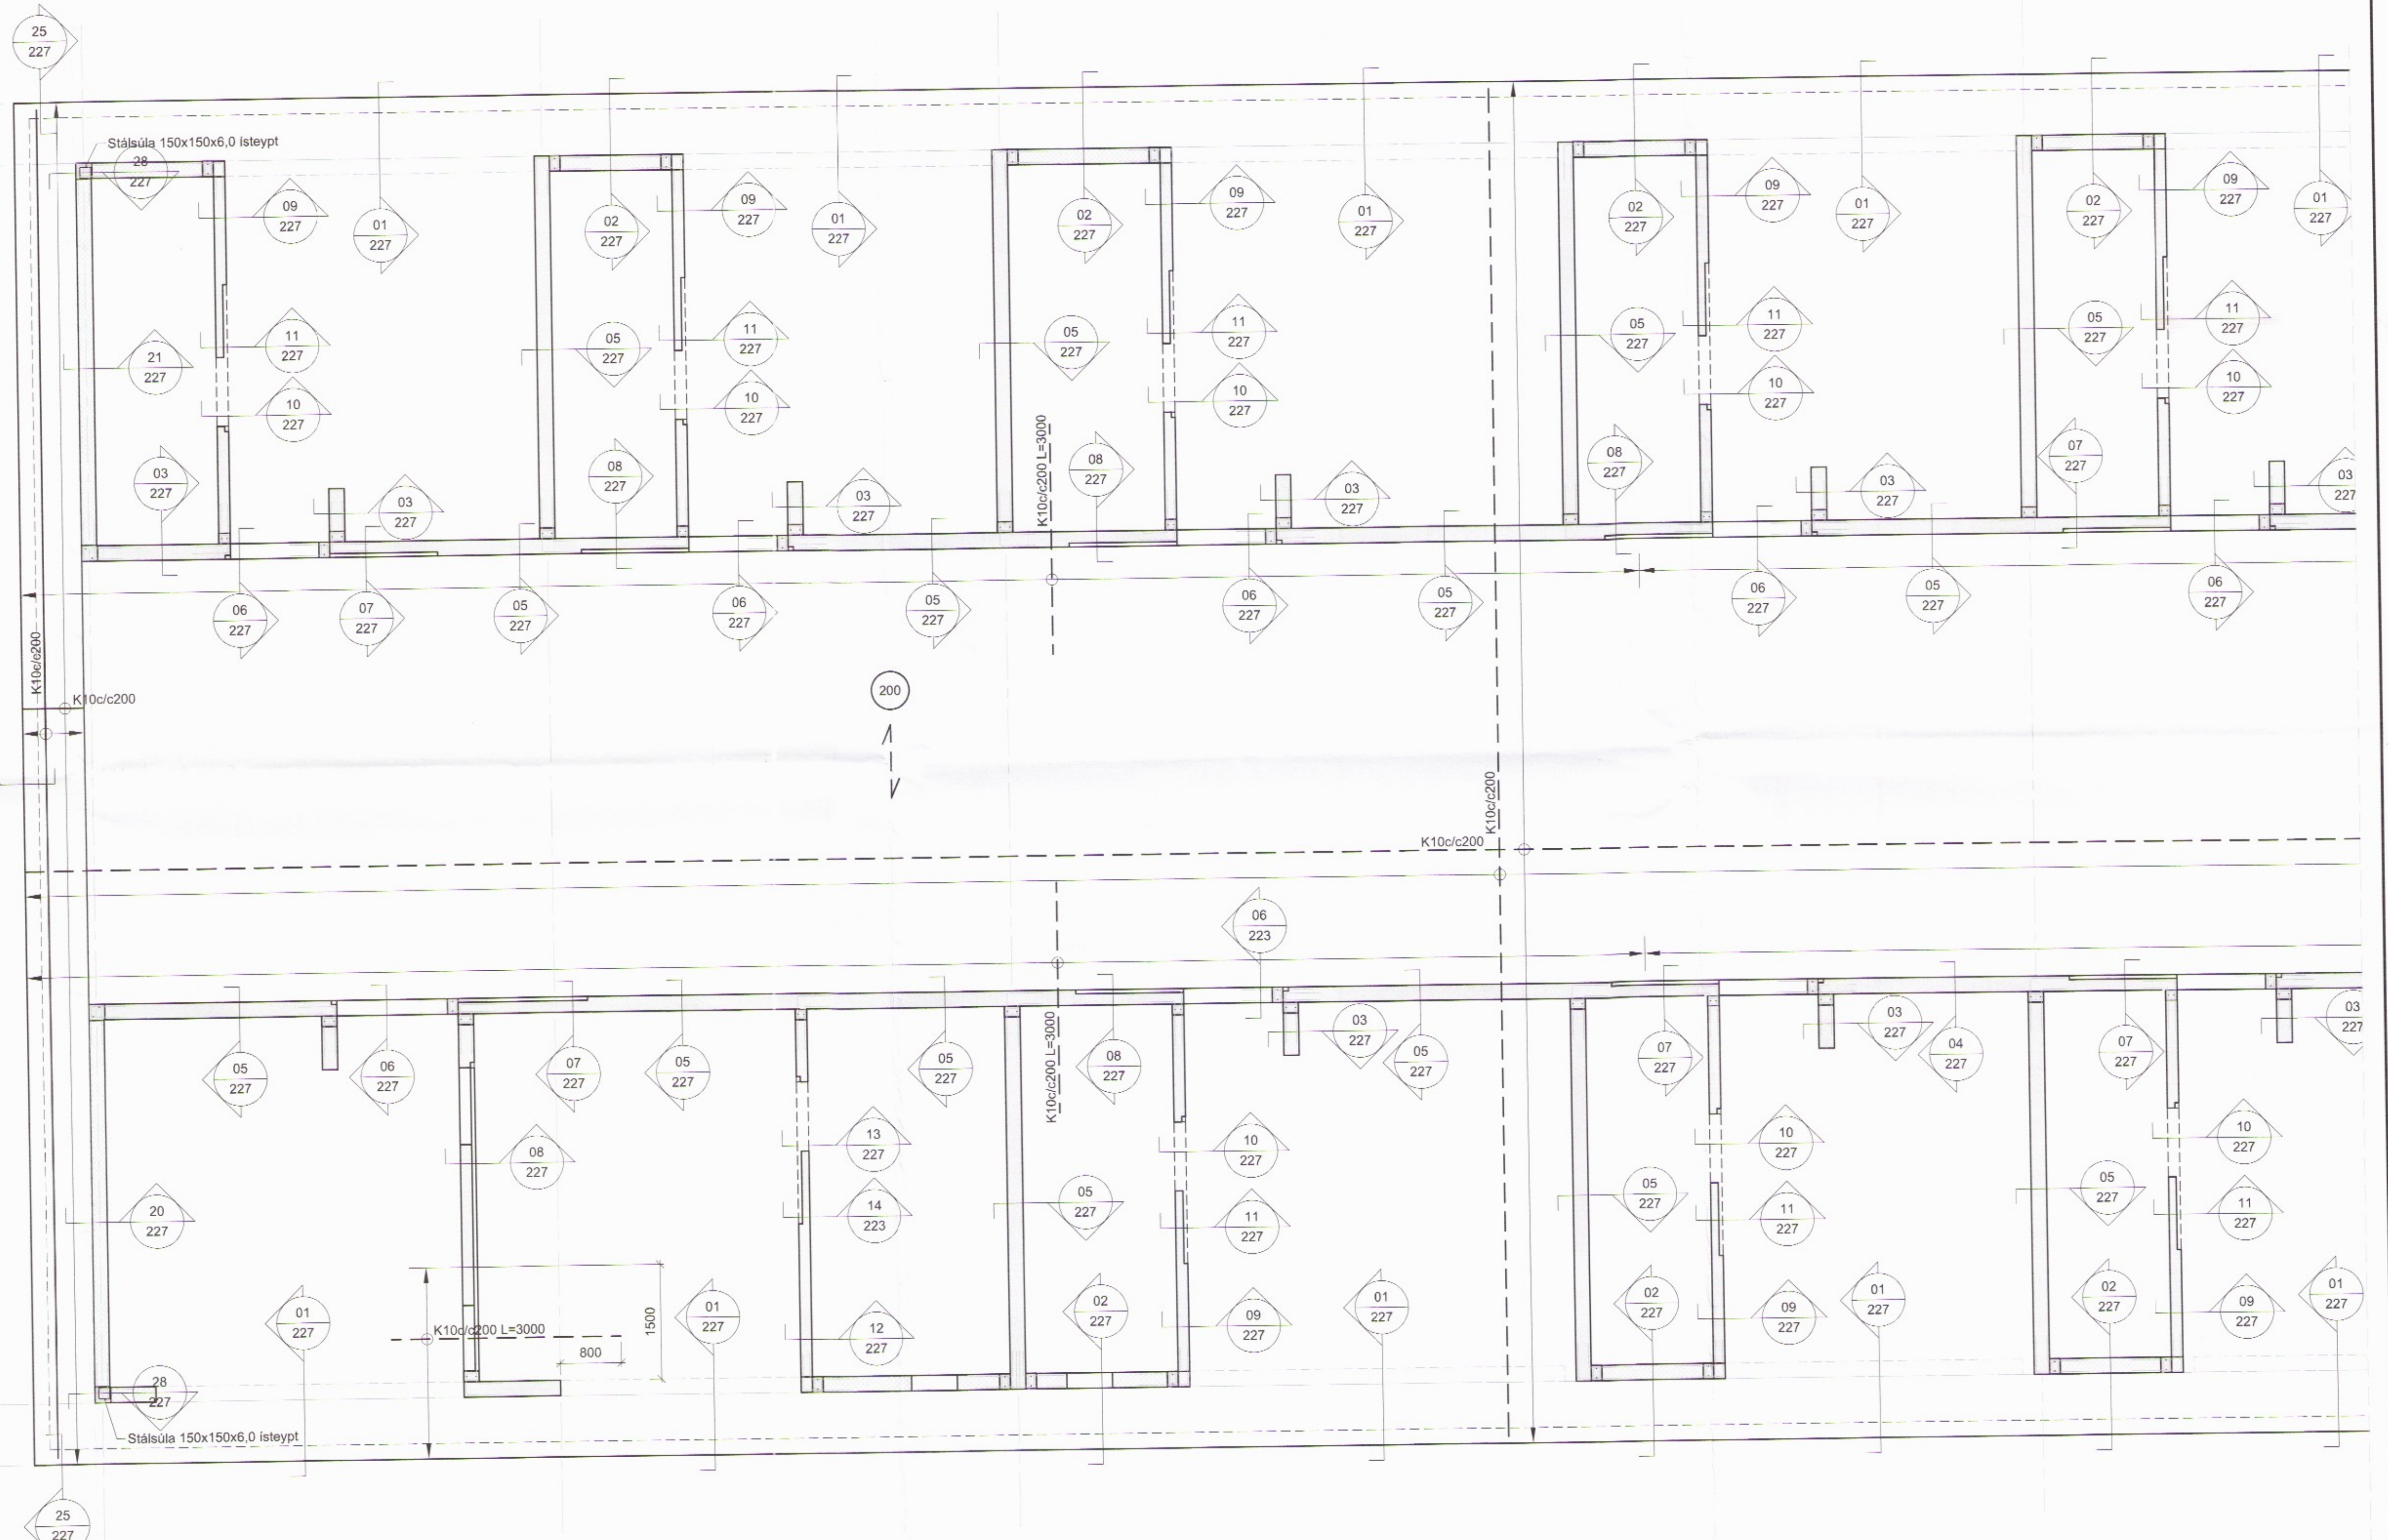

Dags:	Nr.	Breytingar:	Samb.

Grunnmynd 1. hæðar, þakplata 1:50

Skýringar sjá teikn. nr. 200

VERKHOF EHF
 Fellingurill 25 • 108 Reykjavík • Sími 517 9050 • Netfang: verkhof@verkhof.is

3094

Heiti verks: Hótel Hnaus Flóa		Sérúðir: Svavar M. Sigurðsson 160873419 Björgvin Ö. Sigurðsson 1104819219	Dags: 01.10.2017 Geymslunúmer: 221
Heiti teikningar: Burbarvirki Plata yfir 1. hæð - Þakplata Grunnmynd		Samþykkt: Gísli Sæmundsson	Verkefnumer: 16-106 Málakr.: 1:50 Útgáfur: 225
Stofn: BOS	Tæknifag: BOS	Málakr.: SMS	Útgáfur: 225