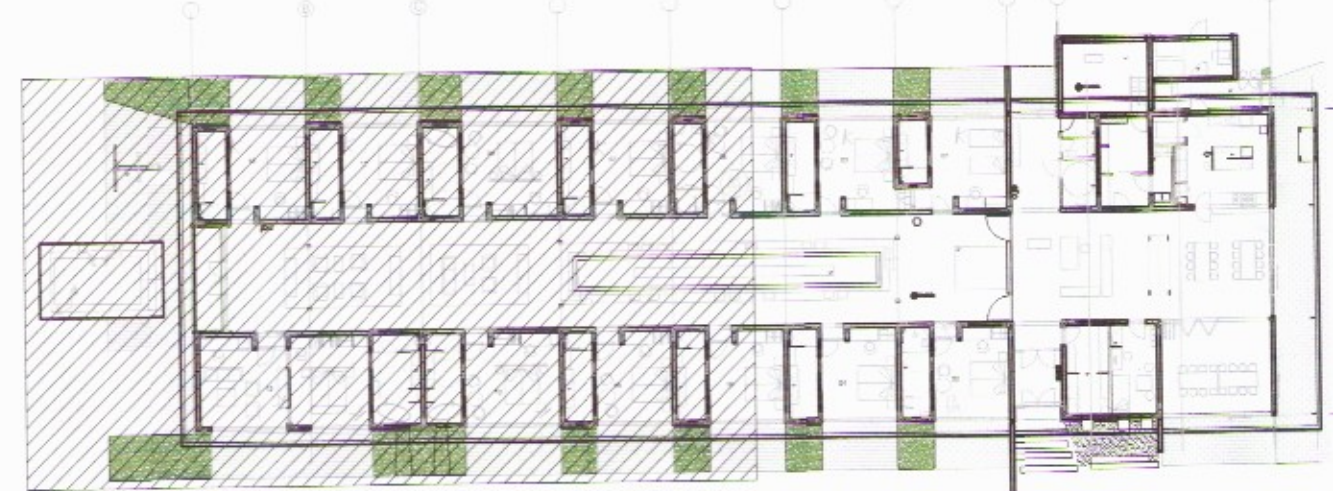

Dags:	Nr.	Breytingar:	Samb.

Grunnmynd 1. hæðar, þakplata 1:50

Skýringar sjá teikn. nr. 200

VERKHOF EHF
 Fellingurill 25 • 108 Reykjavík • Sími 517 9050 • Netfang: verkhof@verkhof.is

3094

Heiti verks: Hótel Hnaus Flóa		Sérúðir: Svavar M. Sigurðsson 160873419 Björgvin Ö. Sigurðsson 1104819219	Dags: 01.10.2017 Geymslunúmer: 221
Heiti teikningar: Burbarvirki Plata yfir 1. hæð - Þakplata Grunnmynd		Samþykkt: Gísli Sæmundsson	Verkefnumer: 16-106 Málakr.: 1:50 Útgáfur: 225
Stofn: BOS	Tæknifag: BOS	Málakr.: SMS	Útgáfur: 225