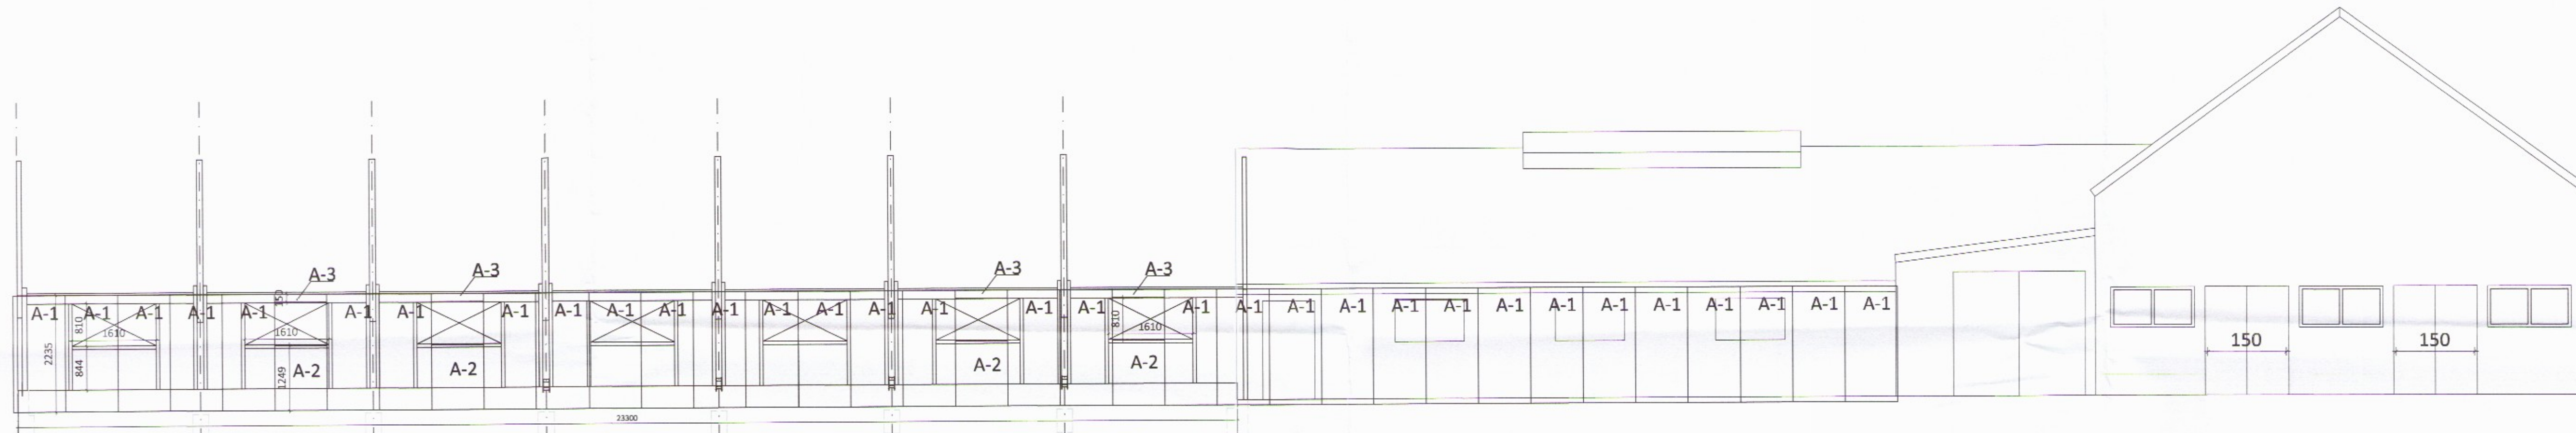

Vesturhlíð Mkv. 1:70

Austurhlíð Mkv. 1:70

Suðurgöfl Mkv. 1:50

ÖLL AFNÖT OG AFRITUN TEIKNINGAR AD HLUTA EDA Í HEILD ER HÁÐ SKRIFLEGU LEYFI LÍMTRÉ VÍRNET EHF.

Númer	Dags.	Skýring breytingar	Br. af
	MKV. 1:70, 1:50	DAGS. 13.09.2017	VERKNR. DL17 01G
TEIKN. BRÓ	REIKN. BI	YFIRF. BI	UTGÁFA NR. 1
HEITI VERKS: Kópsvatn 1, Hrunamannahr.	NAFN HÖNNUÐAR Bjarni Ingi Bergsson byggingatæknifræðingur B.Sc. kt. 030861-2729 - bjarni@limtrevrnet.is		NR. TEIKNINGAR <b>404</b>
HEITI TEIKNINGAR Fjósniðbygging Ásýndir	ÁRITUN HÖNNUÐAR <i>Bjarni Ingi Bergsson</i>	DAGS. ÁRITUNAR 13.09.2017	DAGS. ÁRITUNAR <i>Helga Þ.</i>
	ÁRITUN SAMRÆM. HÖNNUÐAR		