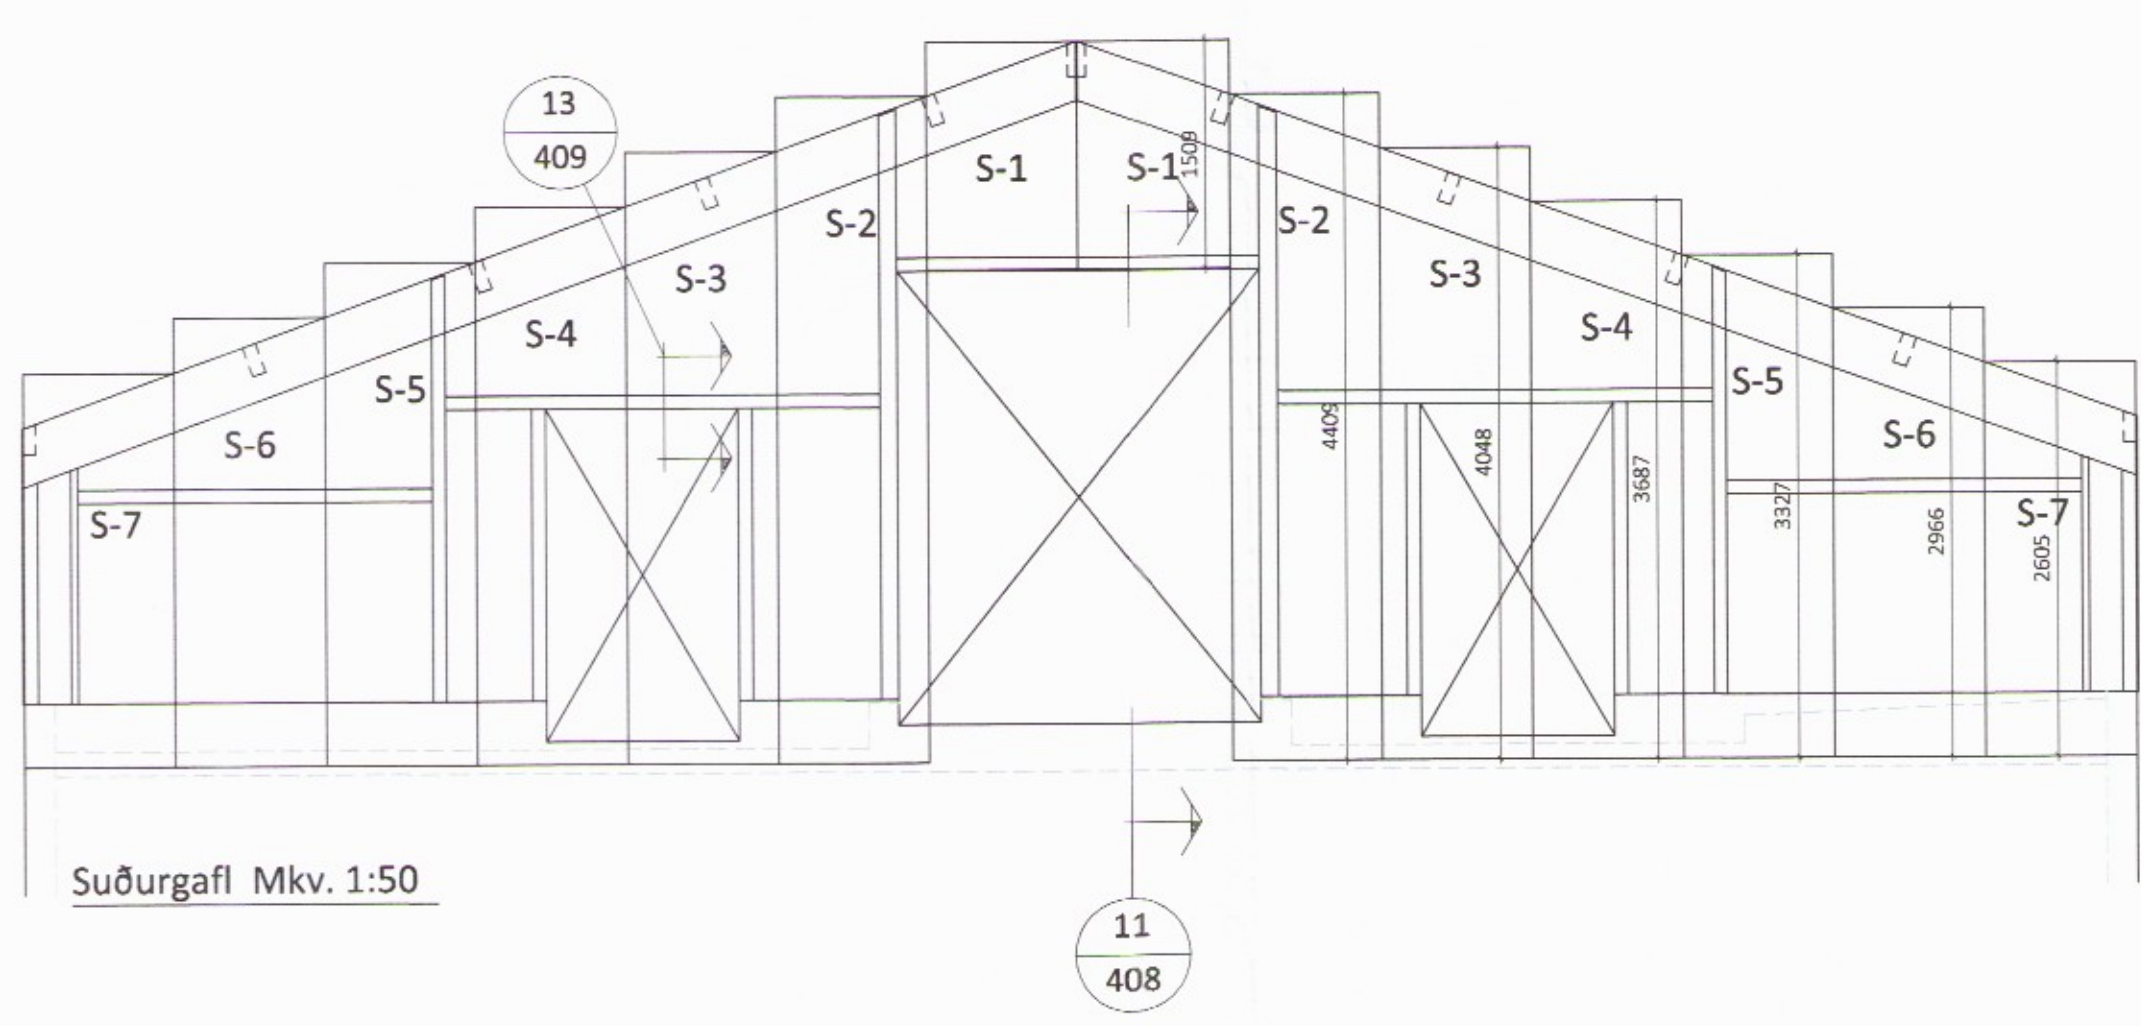

Vesturhlíð Mkv. 1:70

Austurhlíð Mkv. 1:70

Suðurgöfl Mkv. 1:50

ÖLL AFNÖT OG AFRITUN TEIKNINGAR AD HLUTA EDA Í HEILD ER HÁÐ SKRIFLEGU LEYFI LÍMTRÉ VÍRNET EHF.

Númer	Dags.	Skýring breytingar	Br. af
	MKV. 1:70, 1:50	DAGS. 13.09.2017	VERKNR. DL17 01G
TEIKN. BRÓ	REIKN. BI	YFIRF. BI	UTGÁFA NR. 1
HEITI VERKS: Kópsvatn 1, Hrunamannahr.	NAFN HÖNNUÐAR Bjarni Ingi Bergsson byggingatæknifræðingur B.Sc. kt. 030861-2729 - bjarni@limtrevrnet.is		NR. TEIKNINGAR <b>404</b>
HEITI TEIKNINGAR Fjósniðbygging Ásýndir	ÁRITUN HÖNNUÐAR <i>Bjarni Ingi Bergsson</i>	DAGS. ÁRITUNAR 13.09.2017	DAGS. ÁRITUNAR <i>Helga Þ.</i>
	ÁRITUN SAMRÆM. HÖNNUÐAR		