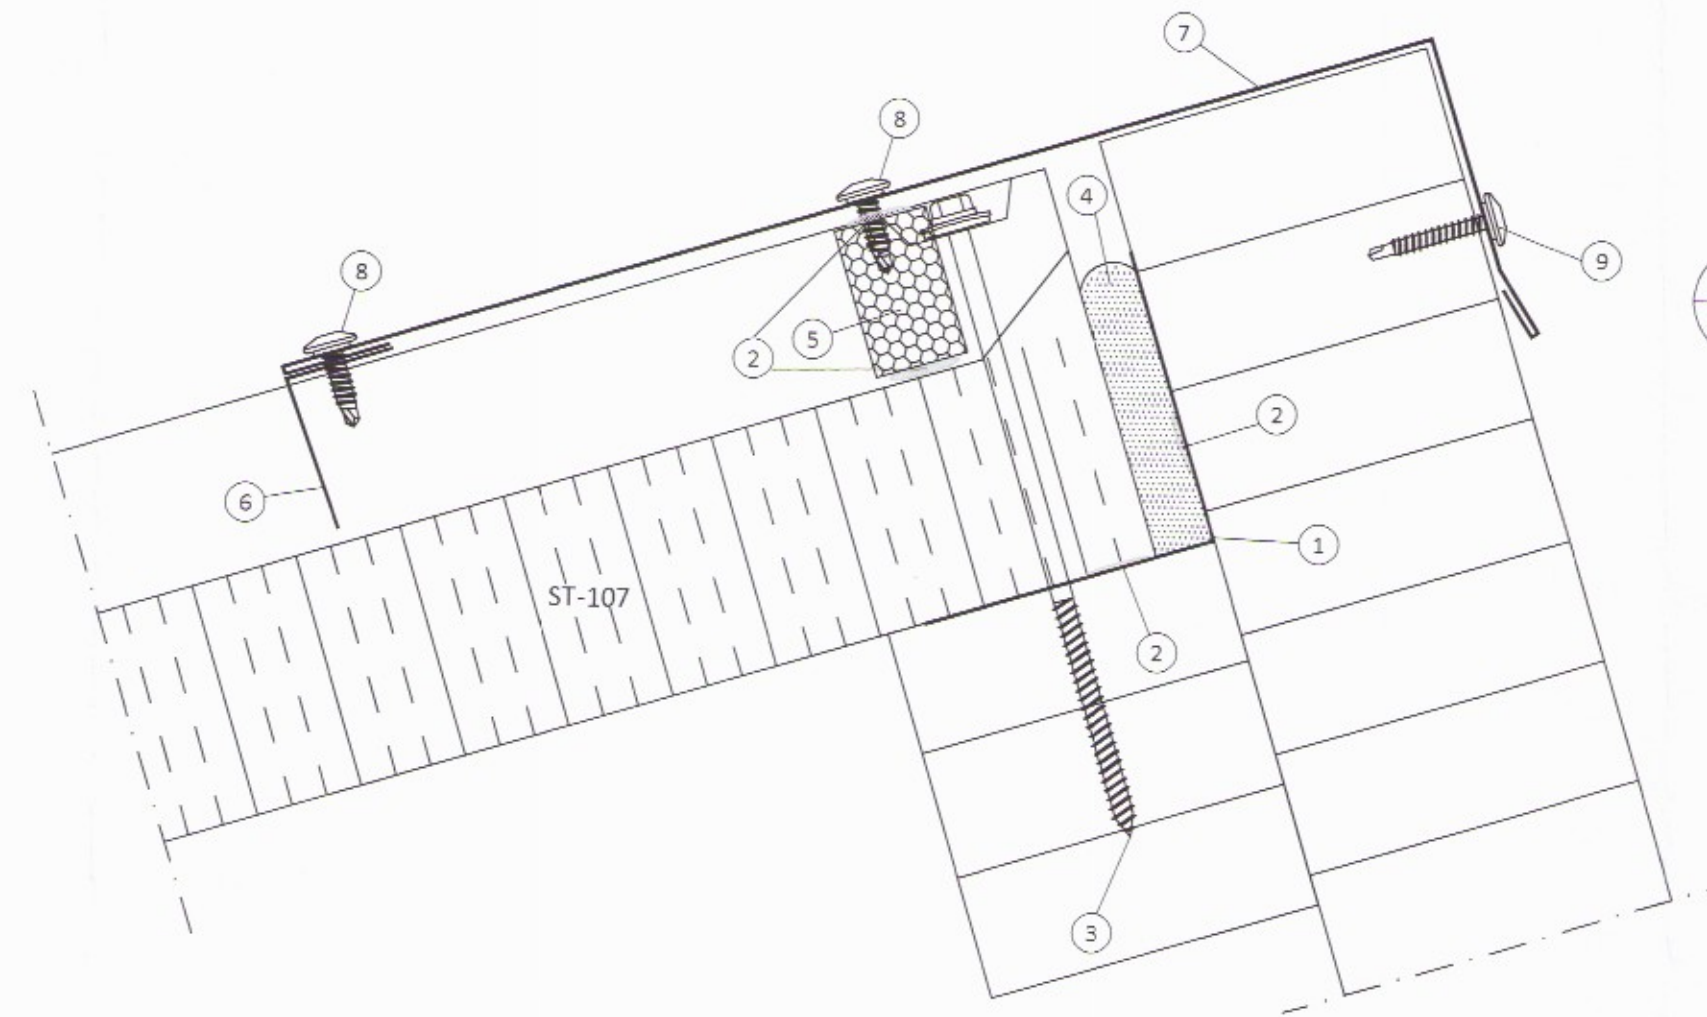

- 8**  
403 FRÁGANGUR VIÐ LANGHLIÐ ÞAKGLUGGA
- 1 Áfella, innri [29b]
  - 2 Oliukitti
  - 3 Skrúfa 6,3x110 mm 3 í hverja einingu
  - 4 Þéttifrauð
  - 5 Bárupéttillisti
  - 6 Bollaskinna
  - 7 Áfella, við langhlið þakglugga litur: Alusink [15]
  - 8 Skrúfa, 6,3x22 í þriðjuhverja hábáru litur: Ólitað
  - 9 Skrúfa, 4,8x35mm m/m 250mm litur: Ólitað
  - 10 Þakpappi
  - 11 Skrúfa, 4,8x35mm í þriðjuhverja hábáru litur: Ólitað

- 9**  
402 FRÁGANGUR VIÐ LANGHLIÐ ÞAKGLUGGA
- 1 Áfella, innri [29b]
  - 2 Oliukitti
  - 3 Skrúfa, 19A 6,3x170mm í hverja hábáru
  - 4 Þéttifrauð
  - 5 Bárupéttillisti efri
  - 6 Kjöllok beygð litur: Grásilfur
  - 7 Áfella, við langhlið þakglugga litur: Grásilfur [16]
  - 8 Skrúfa, 6,3x22 tvær í hverja hábáru litur: Ólitað
  - 9 Skrúfa, 4,8x35mm m/m 250mm litur: Grásilfur

- 11**  
403 STALLUR AÐ OFAN OG NEDAN
- 1 Oliukitti
  - 2 Áfella, innri [29b]
  - 3 Áfella, innri [29b]
  - 4 Áfella, innri [29b]
  - 5 Skrúfa 6,0x120mm, m/m 250mm
  - 6 Tjöruborði, bræddur á einingar
  - 7 Skrúfa, 6,3x22, m/m 250mm litur: Ólitað
  - 8 Þéttifrauð
  - 9 Áfella, á þakkant litur: Alusink [18]
  - 10 Áfella, til frágangs við vegg litur: Alusink [19]
  - 11 Þéttillisti 15x10mm
  - 12 Skrúfa, 4,8x35mm m/m 250mm litur: Ólitað