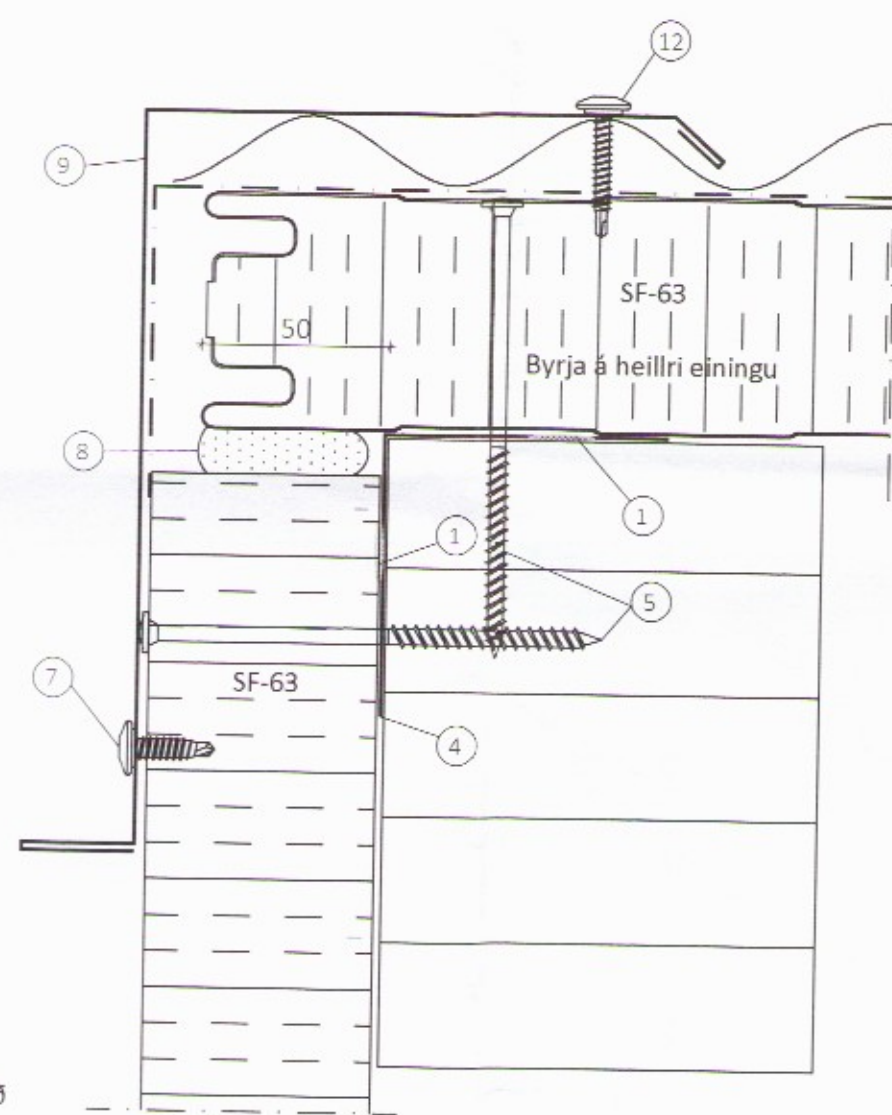

- 8**  
403 FRÁGANGUR VIÐ LANGHLIÐ ÞAKGLUGGA
- 1 Áfella, innri [29b]
  - 2 Oliukitti
  - 3 Skrúfa 6,3x110 mm 3 í hverja einingu
  - 4 Þéttifrauð
  - 5 Bárupéttillisti
  - 6 Bollaskinna
  - 7 Áfella, við langhlið þakglugga litur: Alusink [15]
  - 8 Skrúfa, 6,3x22 í þriðjuhverja hábáru litur: Ólitað
  - 9 Skrúfa, 4,8x35mm m/m 250mm litur: Ólitað
  - 10 Þakpappi
  - 11 Skrúfa, 4,8x35mm í þriðjuhverja hábáru litur: Ólitað

- 9**  
402 FRÁGANGUR VIÐ LANGHLIÐ ÞAKGLUGGA
- 1 Áfella, innri [29b]
  - 2 Oliukitti
  - 3 Skrúfa, 19A 6,3x170mm í hverja hábáru
  - 4 Þéttifrauð
  - 5 Bárupéttillisti efri
  - 6 Kjöllok beygð litur: Grásilfur
  - 7 Áfella, við langhlið þakglugga litur: Grásilfur [16]
  - 8 Skrúfa, 6,3x22 tvær í hverja hábáru litur: Ólitað
  - 9 Skrúfa, 4,8x35mm m/m 250mm litur: Grásilfur

- 11**  
403 STALLUR AÐ OFAN OG NEDAN
- 1 Oliukitti
  - 2 Áfella, innri [29b]
  - 3 Áfella, innri [29b]
  - 4 Áfella, innri [29b]
  - 5 Skrúfa 6,0x120mm, m/m 250mm
  - 6 Tjöruborði, bræddur á einingar
  - 7 Skrúfa, 6,3x22, m/m 250mm litur: Ólitað
  - 8 Þéttifrauð
  - 9 Áfella, á þakkant litur: Alusink [18]
  - 10 Áfella, til frágangs við vegg litur: Alusink [19]
  - 11 Þéttillisti 15x10mm
  - 12 Skrúfa, 4,8x35mm m/m 250mm litur: Ólitað

- 10**  
401 FRÁGANGUR EINGA VIÐ ELÐRA HÚS  
Ytri frágangur ákveðinn eftir uppsetningu
- 1 Áfella litur: Hvítt [17]
  - 2 Oliukitti
  - 3 Skrúfa, 6,3x22mm m/m 250mm litur: Ólitað
  - 4 Reknagli Nailfix 4,5x45 mm, m/m 250mm
  - 5 Skrúfur, 4,8x35mm litur: Ólitað