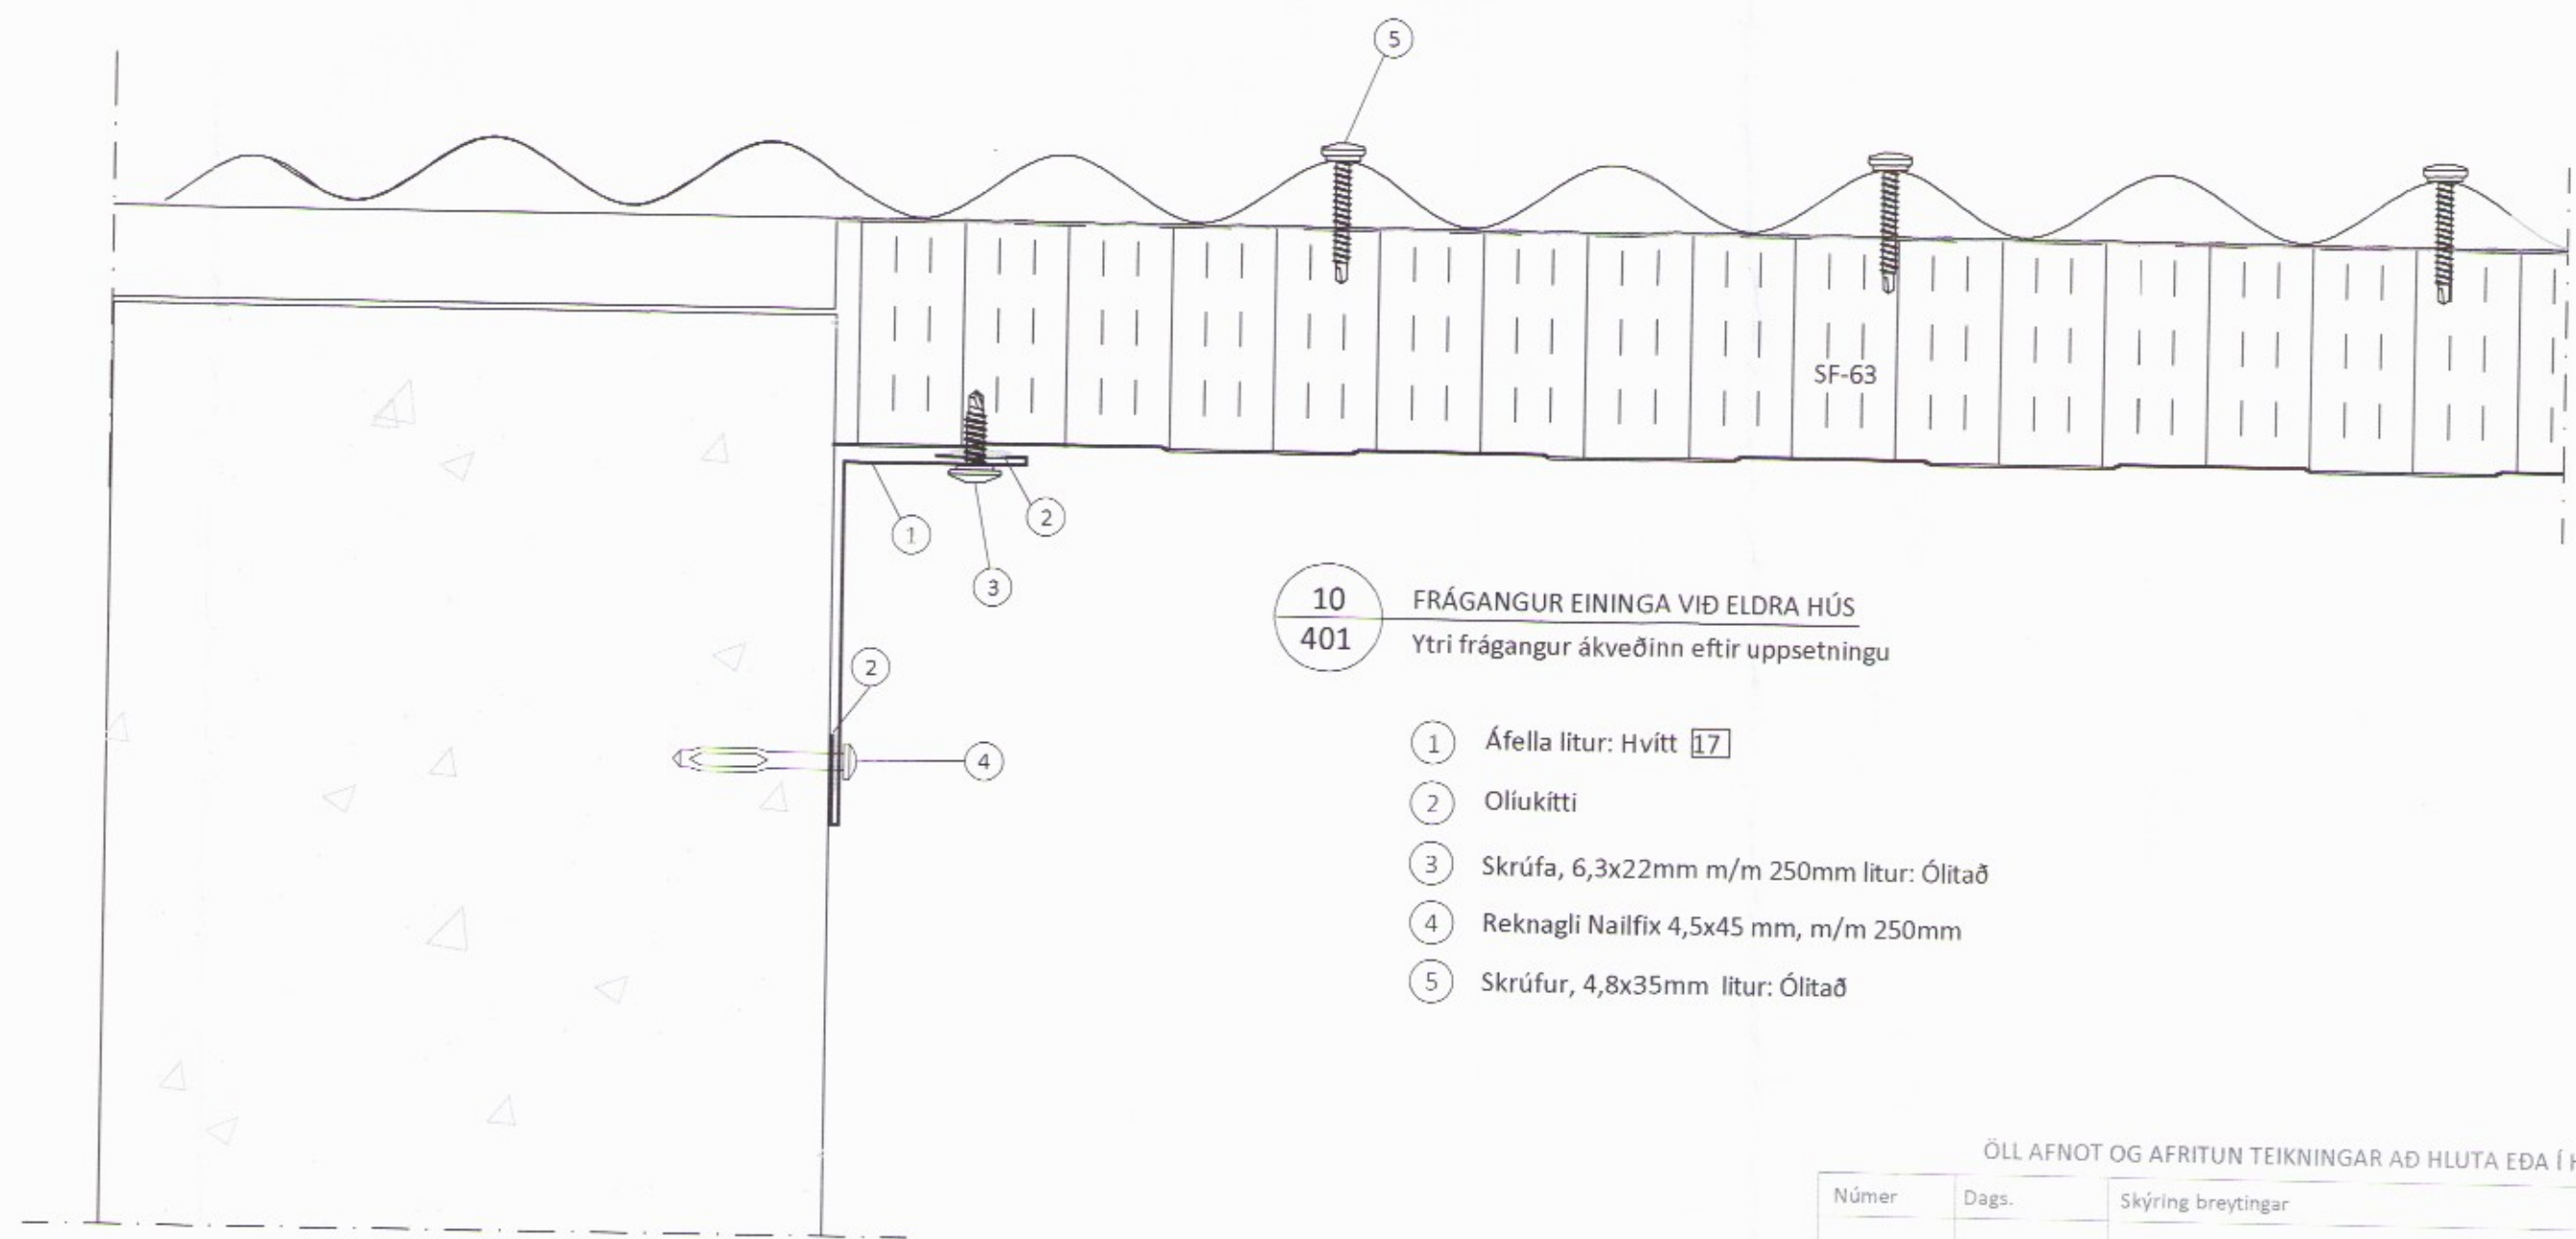

- 8**  
403 FRÁGANGUR VIÐ LANGHLIÐ ÞAKGLUGGA
- 1 Áfella, innri [29b]
  - 2 Oliukitti
  - 3 Skrúfa 6,3x110 mm 3 í hverja einingu
  - 4 Þéttifrauð
  - 5 Bárupéttillisti
  - 6 Bollaskinna
  - 7 Áfella, við langhlið þakglugga litur: Alusink [15]
  - 8 Skrúfa, 6,3x22 í þriðjuhverja hábáru litur: Ólitað
  - 9 Skrúfa, 4,8x35mm m/m 250mm litur: Ólitað
  - 10 Þakpappi
  - 11 Skrúfa, 4,8x35mm í þriðjuhverja hábáru litur: Ólitað

- 9**  
402 FRÁGANGUR VIÐ LANGHLIÐ ÞAKGLUGGA
- 1 Áfella, innri [29b]
  - 2 Oliukitti
  - 3 Skrúfa, 19A 6,3x170mm í hverja hábáru
  - 4 Þéttifrauð
  - 5 Bárupéttillisti efri
  - 6 Kjöllok beygð litur: Grásilfur
  - 7 Áfella, við langhlið þakglugga litur: Grásilfur [16]
  - 8 Skrúfa, 6,3x22 tvær í hverja hábáru litur: Ólitað
  - 9 Skrúfa, 4,8x35mm m/m 250mm litur: Grásilfur

- 11**  
403 STALLUR AÐ OFAN OG NEDAN
- 1 Oliukitti
  - 2 Áfella, innri [29b]
  - 3 Áfella, innri [29b]
  - 4 Áfella, innri [29b]
  - 5 Skrúfa 6,0x120mm, m/m 250mm
  - 6 Tjöruborði, bræddur á einingar
  - 7 Skrúfa, 6,3x22, m/m 250mm litur: Ólitað
  - 8 Þéttifrauð
  - 9 Áfella, á þakkant litur: Alusink [18]
  - 10 Áfella, til frágangs við vegg litur: Alusink [19]
  - 11 Þéttillisti 15x10mm
  - 12 Skrúfa, 4,8x35mm m/m 250mm litur: Ólitað