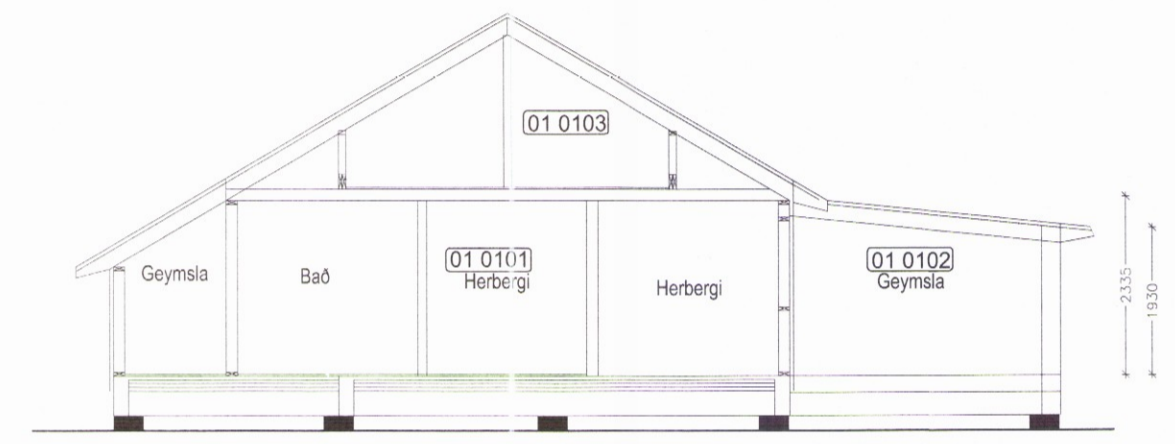

Grunnmynd Ris
 Mkv 1:100

Snið A-A
 Mkv 1:100

Grunnmynd 1. hæðar
 Mkv 1:100

- SKÝRINGAR
- SL SLÖKKVITÆKI
 - R REYKSKYNJARI
 - BO BJÖRGUNAROP
 - 0101 NOTEINGANUMER
 - 0.00 KÓTAR Á GRUNNMYND
 - 0.00 KÓTAR Á SNIÐMYNDUM
 - LR LOFTRÆSING
 - GN GÖLFNIÐURFALL