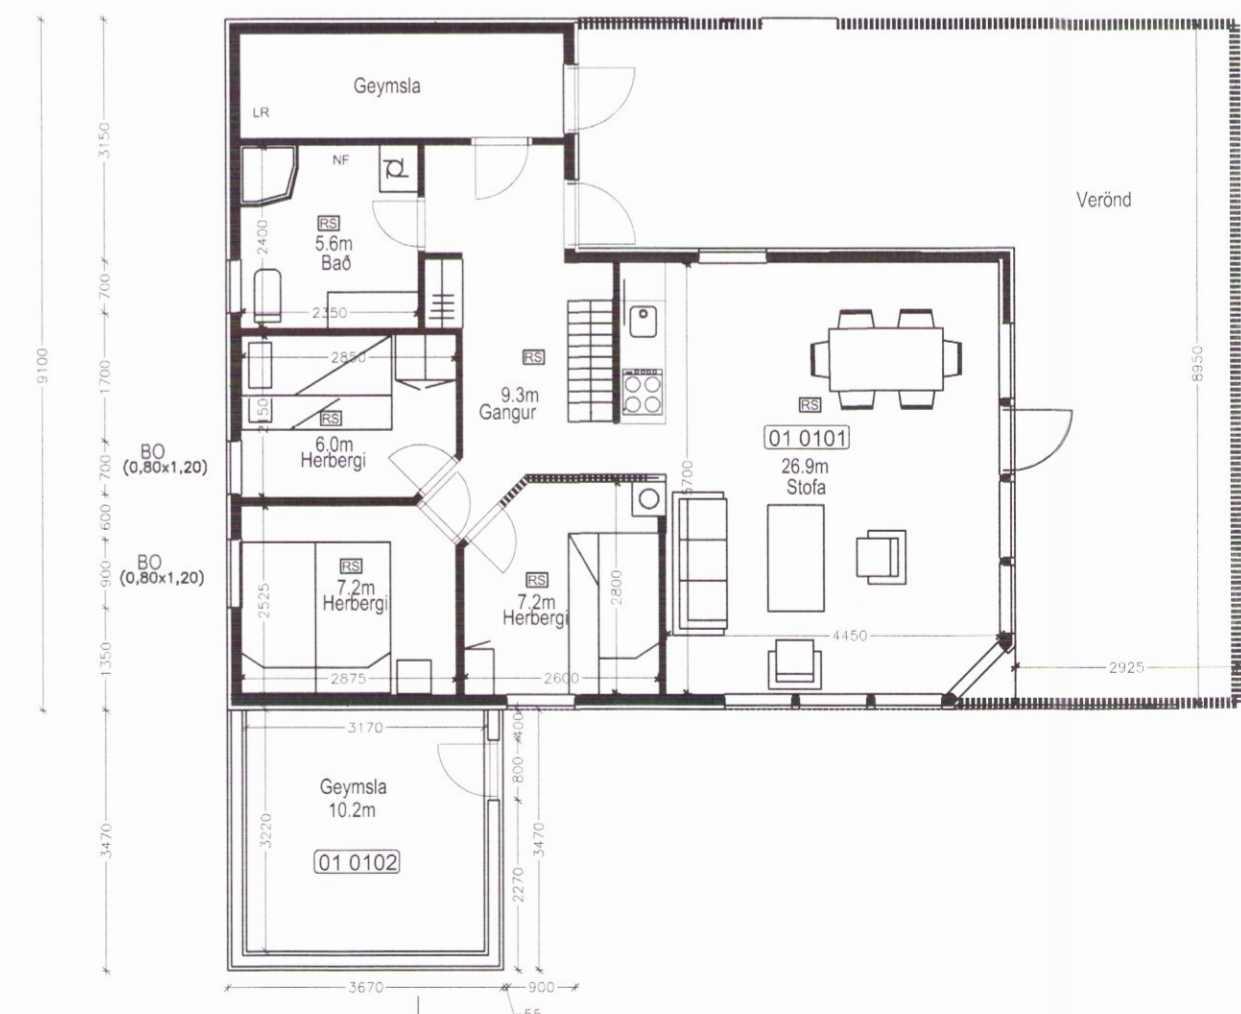

Grunnmynd Ris
 Mkv 1:100

Snið A-A
 Mkv 1:100

Grunnmynd 1. hæðar
 Mkv 1:100

- SKÝRINGAR
- SL SLÖKKVITÆKI
 - R REYKSKYNJARI
 - BO BJÖRGUNAROP
 - 0101 NOTEINGANUMER
 - 0.00 KÓTAR Á GRUNNMYND
 - 0.00 KÓTAR Á SNIÐMYNDUM
 - LR LOFTRÆSING
 - GN GÖLFNIÐURFALL