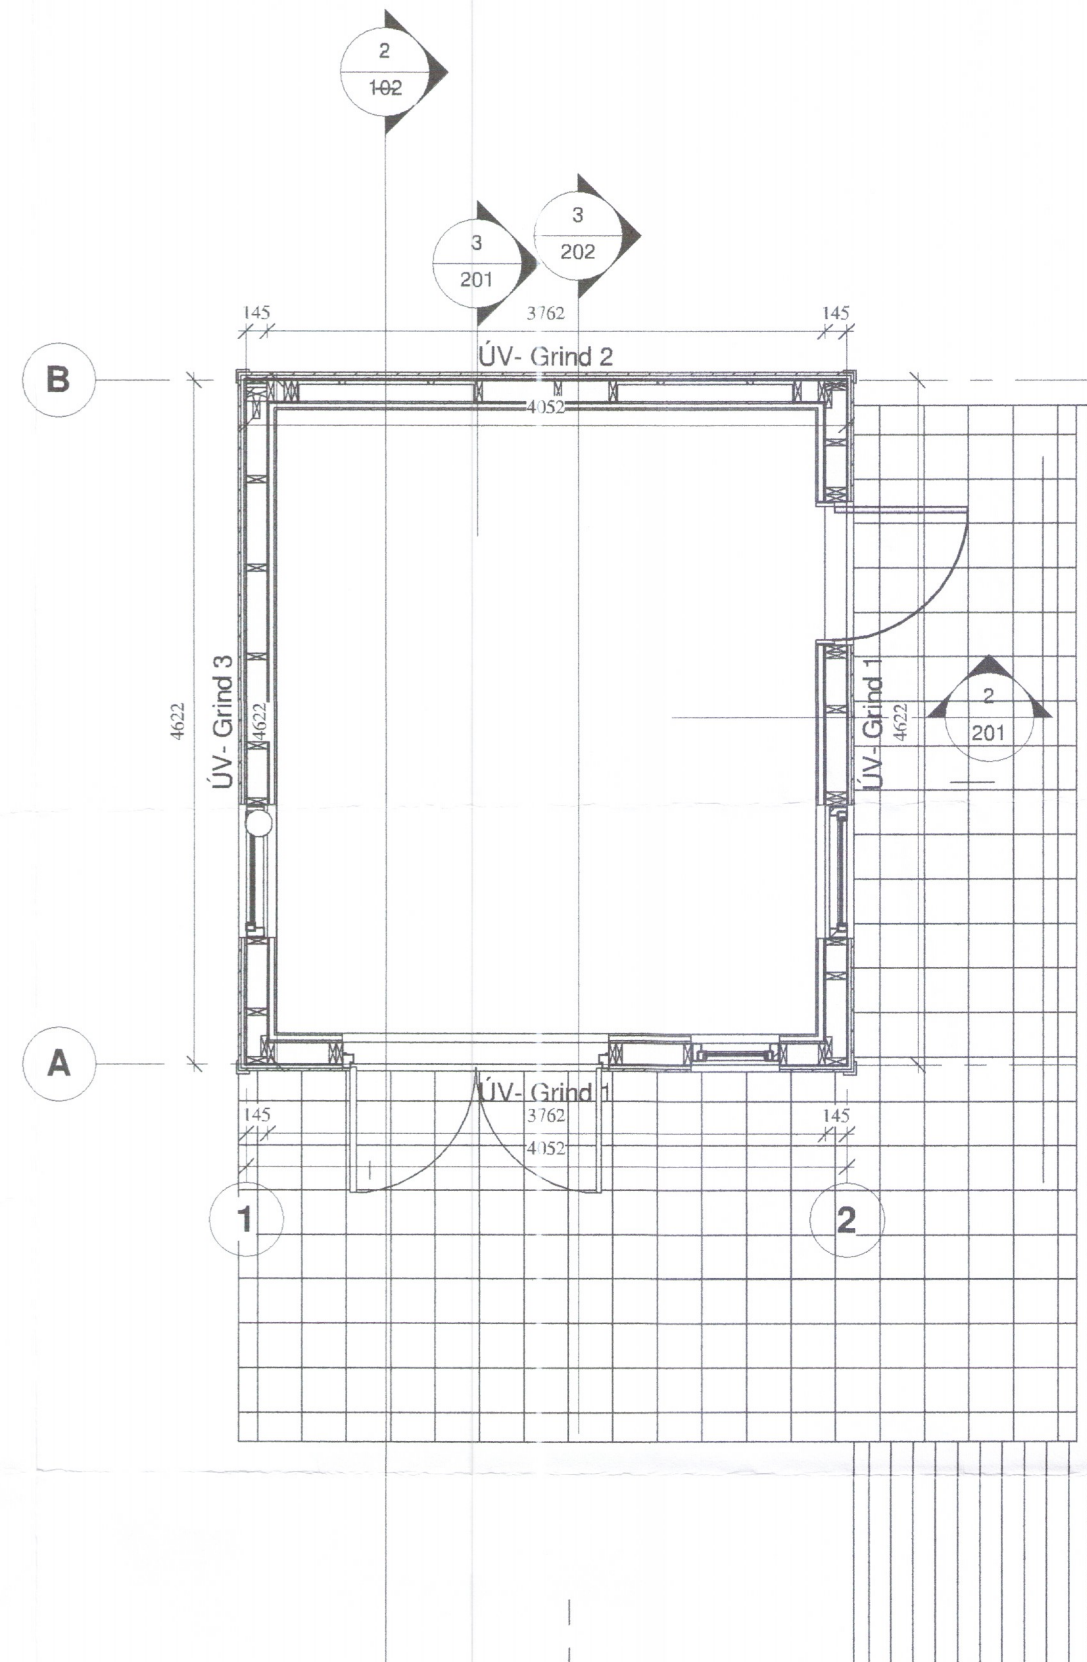

1 GRUNNMYND SÖKKULS
 1 : 50

2 GRUNNMYND BURÐARGRINDA
 1 : 50

3 ÞVERSKURÐUR
 1 : 50

3145-19

Útg.	Dags.	Skýring	Br.af:
Al-Hönnun ehf			
Stíllholt 16-18 - 300 - Akranes GSM: 862-9933 - H: 431-3445 Kt: 650700-2440 runolfursig@simnet.is -			
Verkhelti: GEYMSLUHÚS			
Heimilisfang: SNORRASTAÐIR LÓÐ L168107			
Verktegund: GEYMSLA NÝBYGGING			
Landnúmer:	L168107	Staðgreinir:	8712-3-48050040
BURÐARPÓL			
GRUNNM. SÖKKLA OG VEGGJA			
Hannað af:	RPS	Matshluti:	
Teiknað af:	RPS	Mælikvarði:	1 : 50
Yfirfarið af:		Dagsetning:	28.08.2019
Samþykkt:	<i>Runolfur Sig.</i>		Kt: 090157-2489
18-162	- A	202	
Verknúmer	Svæði	Áfangi	Ábyrgð
Númer	Útgáf		
<small>HÖNNUÐUR ÁSKILUR SÉR ALLAN RÉTT A TÆKNINGUM - FJÓLFOLDUN ER HÁÐ SKRIFLEGGU SAMÞYKKI</small>			