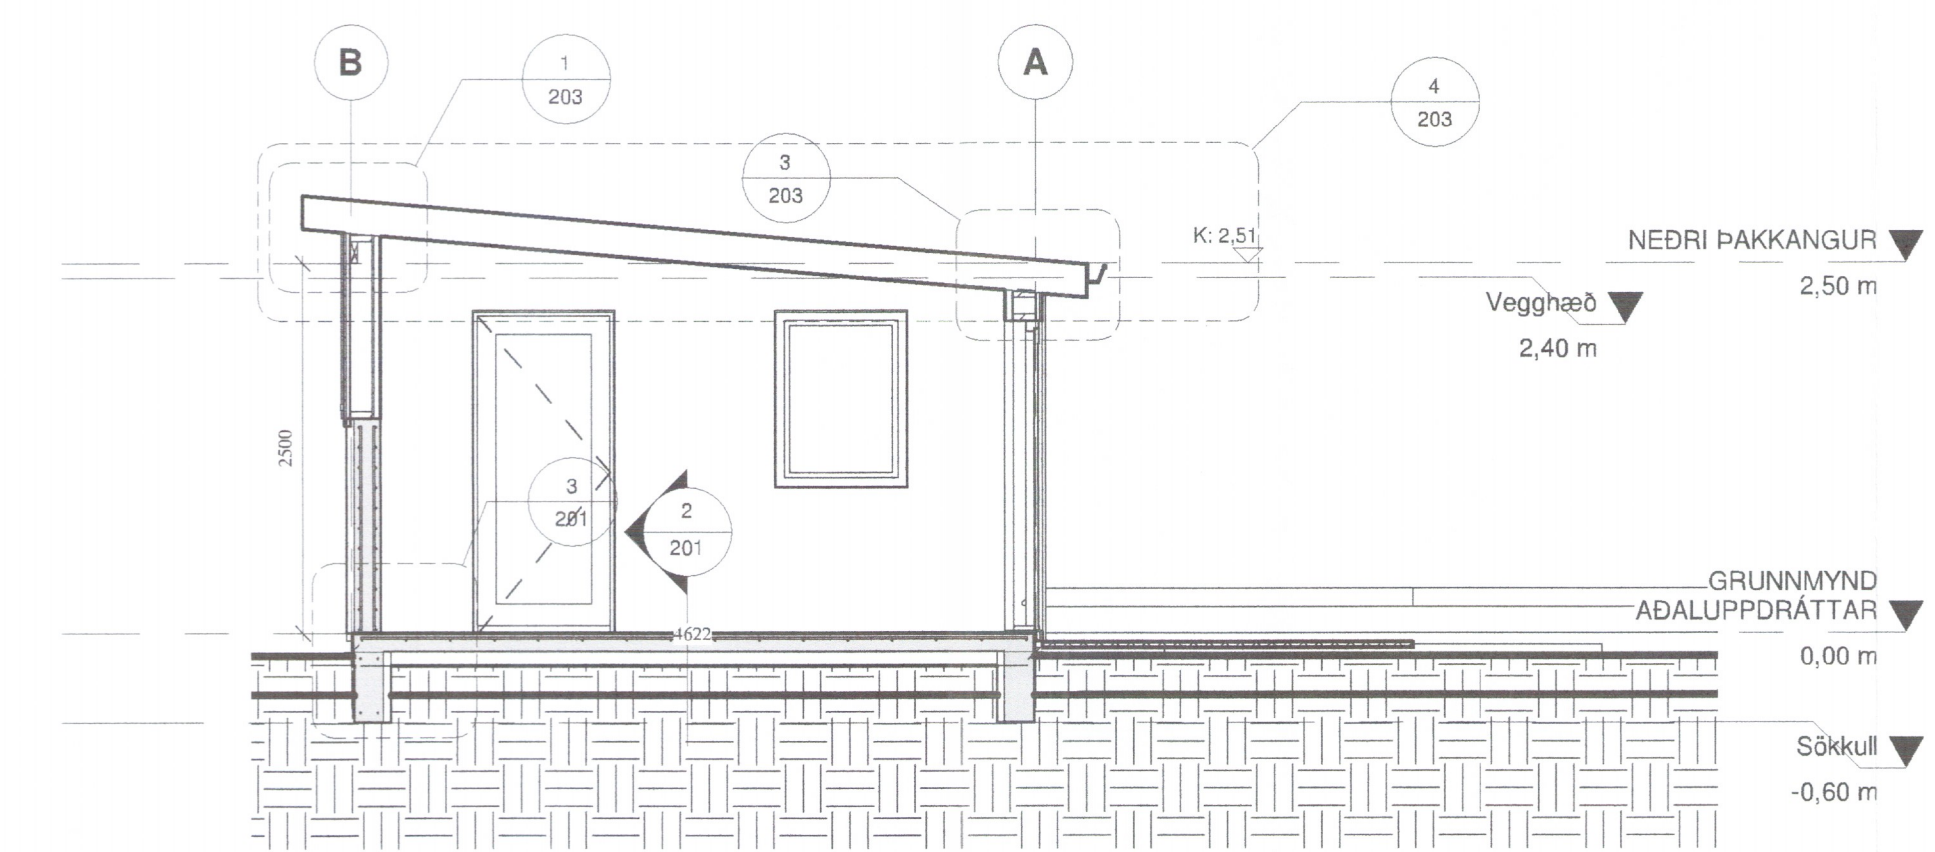

1 GRUNNMYND SÖKKULS
 1 : 50

2 GRUNNMYND BURÐARGRINDA
 1 : 50

3 ÞVERSKURÐUR
 1 : 50

3145-19

Útg.	Dags.	Skýring	Br.af:
Al-Hönnun ehf			
Stíllholt 16-18 - 300 - Akranes GSM: 862-9933 - H: 431-3445 Kt: 650700-2440 runolfursig@simnet.is -			
Verkhelti: GEYMSLUHÚS			
Heimilisfang: SNORRASTAÐIR LÓÐ L168107			
Verktegund: GEYMSLA NÝBYGGING			
Landnúmer:	L168107	Staðgreinir:	8712-3-48050040
BURÐARPÓL			
GRUNNM. SÖKKLA OG VEGGJA			
Hannað af:	RPS	Matshluti:	
Teiknað af:	RPS	Mælikvarði:	1 : 50
Yfirfarið af:		Dagsetning:	28.08.2019
Samþykkt:	<i>Runolfur Sig.</i>		Kt: 090157-2489
18-162	- A	202	
Verknúmer	Svæði	Áfangi	Ábyrgð
Númer	Útgáf		
<small>HÖNNUÐUR ÁSKILUR SÉR ALLAN RÉTT A TÆKNINGUM - FJÓLFOLDUN ER HÁÐ SKRIFLEGGU SAMÞYKKI</small>			