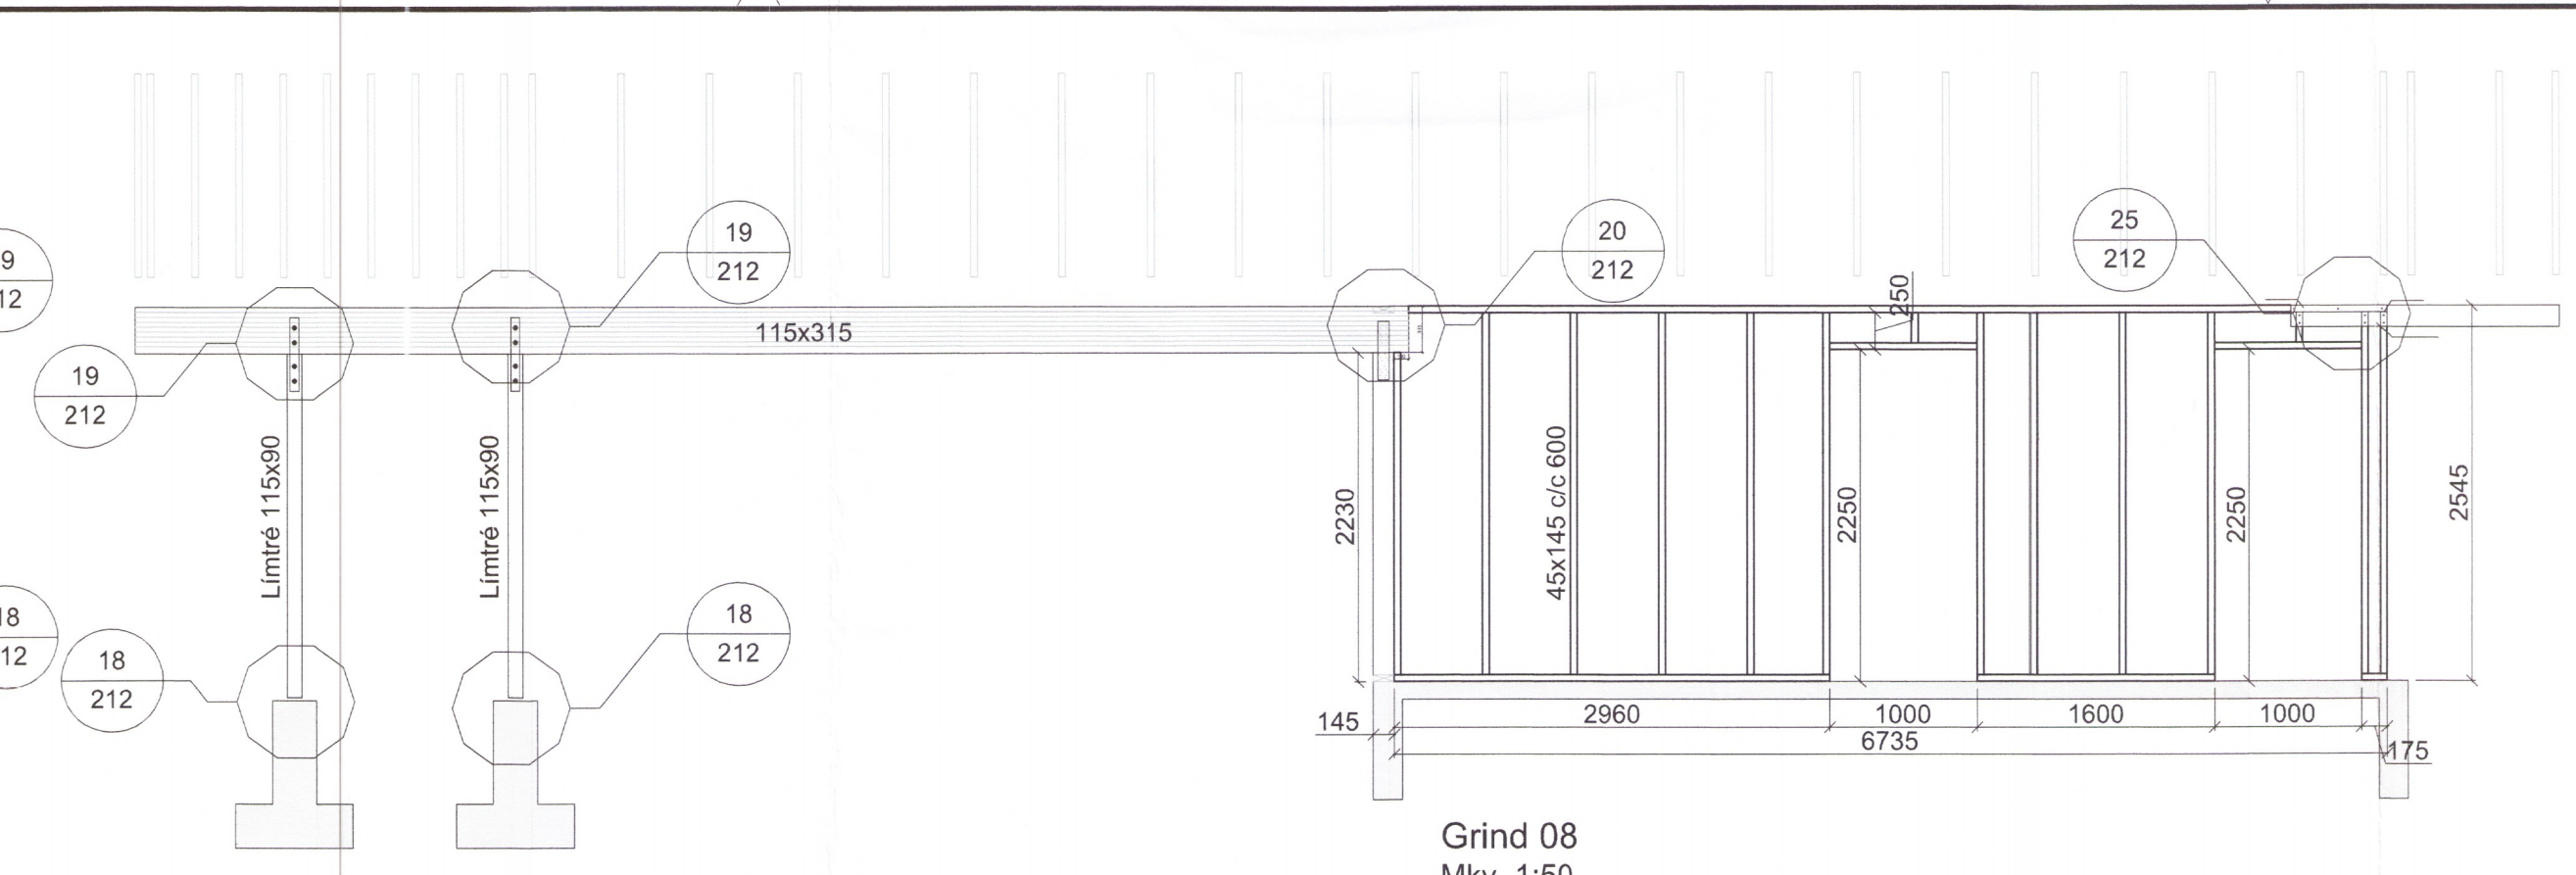

Dags:	Nr.	Breytingar:	Samb.

Skýringar sjá teikn. nr. 200

VERKHOF EHF
 Fellsúli 28 • 108 Reykjavík • Sími: 517 9050 • Netfang: verkhof@verkhof.is

Heli verks:	Stóra-Hof 1 - Þjónustuhús	Höfundur:	Sveinir M. Sigurjónsson	10087-0419	Dagur:	14.06.2019
Heli teikningar:	Burðarvirki	Þráttari:	Þráttari Ó. Sigurjónsson	10088-0278	Geymslunúmer:	211
Veggir	Ásýnd veggjgrinda.	Sambærkt:	<i>Siglin Sthol</i>	10089-0001	Verktíðni:	18-80
Samþykkt:		Ásáttgjafi:	Ásáttgjafi	10090-0001	Málkv:	1:50
Samþykkt:		Samþykkt:		10091-0001	Tekningarnúmer:	211

3186-19