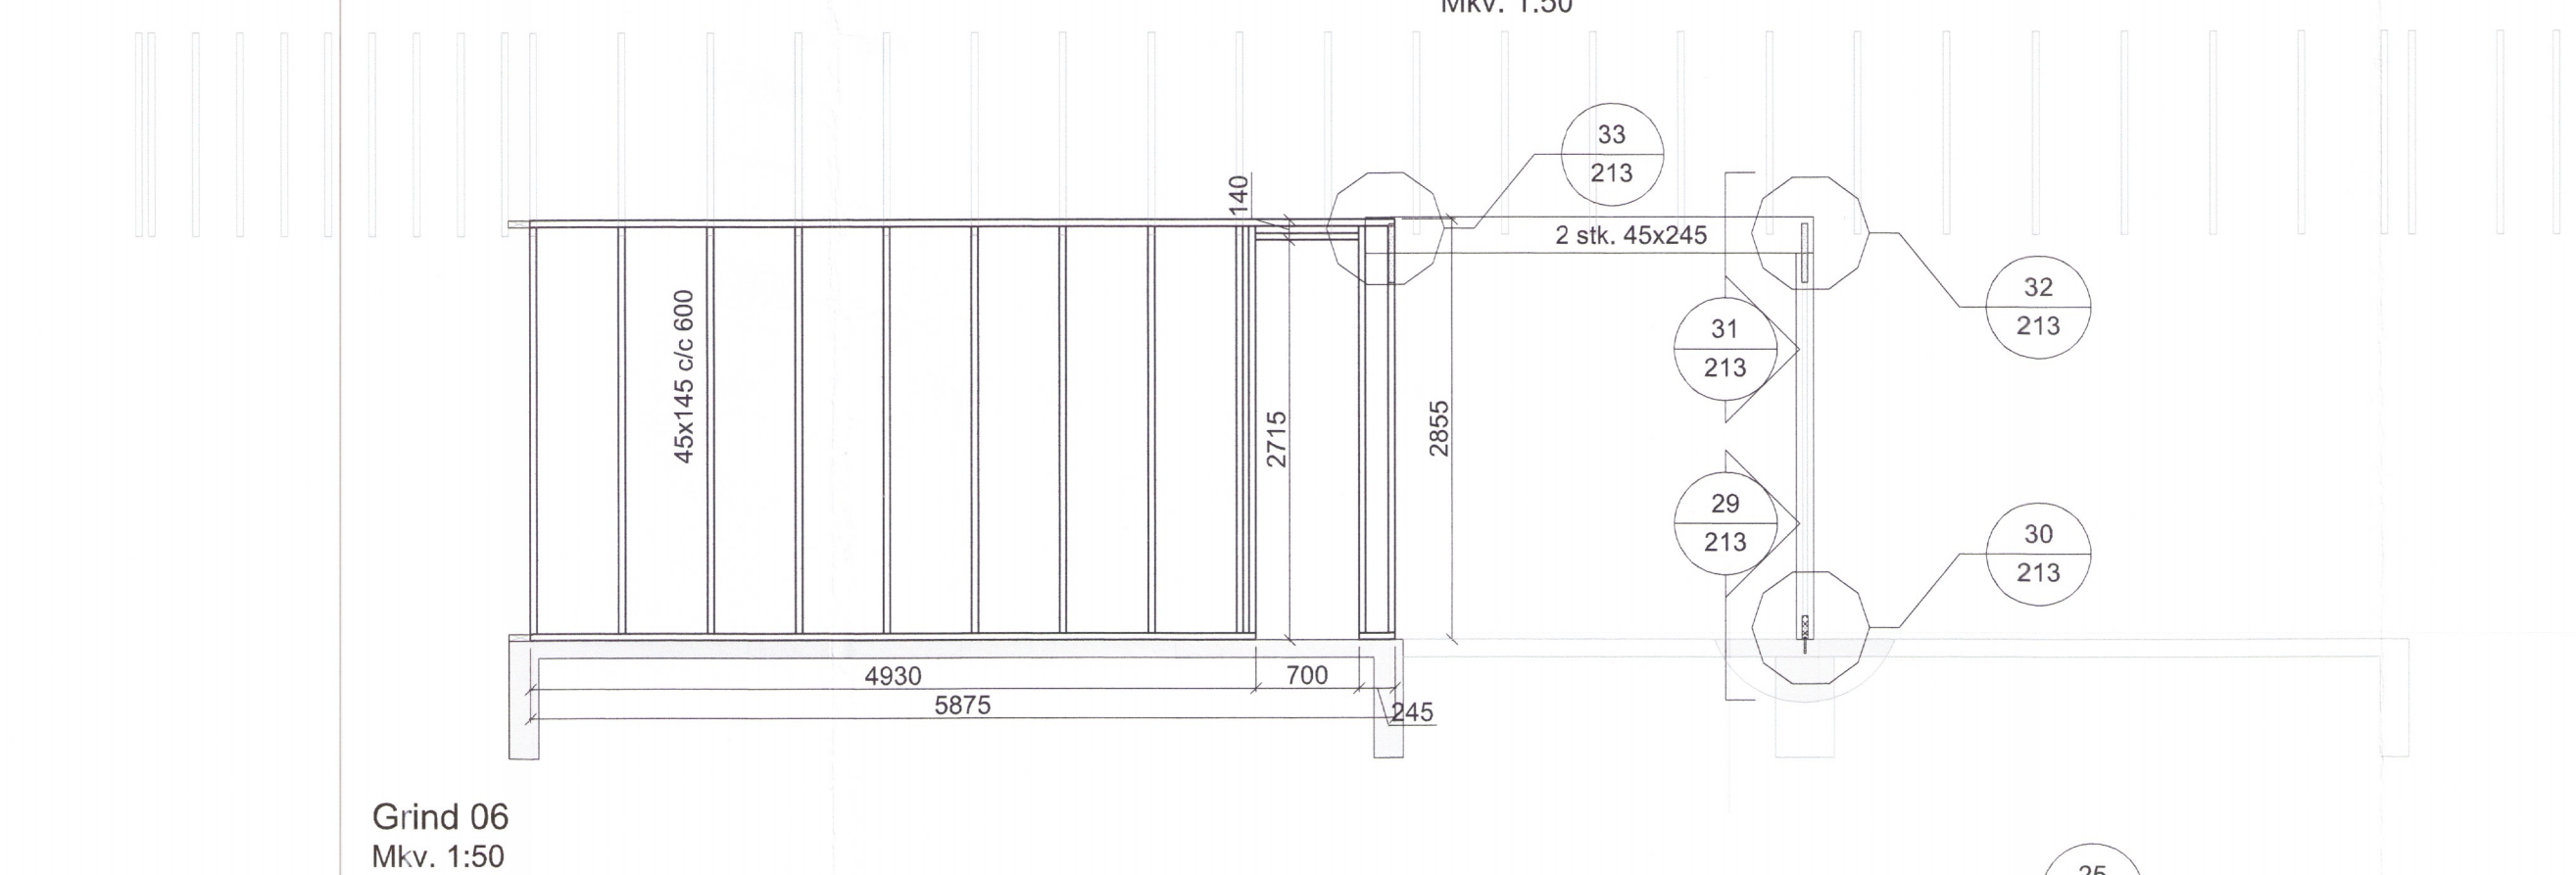

Dags:	Nr.	Breytingar:	Samb.

Skýringar sjá teikn. nr. 200

VERKHOF EHF
 Fellsúli 28 • 108 Reykjavík • Sími: 517 9050 • Netfang: verkhof@verkhof.is

Heli verks:	Stóra-Hof 1 - Þjónustuhús	Höfundur:	Sveinir M. Sigurjónsson	10087-0419	Dagur:	14.06.2019
Heli teikningar:	Burðarvirki	Þráttari:	Þráttari Ó. Sigurjónsson	10088-0278	Geymslunúmer:	211
Veggir	Ásýnd veggjgrinda.	Sambærkt:	<i>Siglin Sthol</i>	10089-0001	Verktíðni:	18-80
Samþykkt:		Ásáttgjafi:	Ásáttgjafi	10090-0001	Málkv:	1:50
Samþykkt:		Samþykkt:		10091-0001	Tekningarnúmer:	211

3186-19