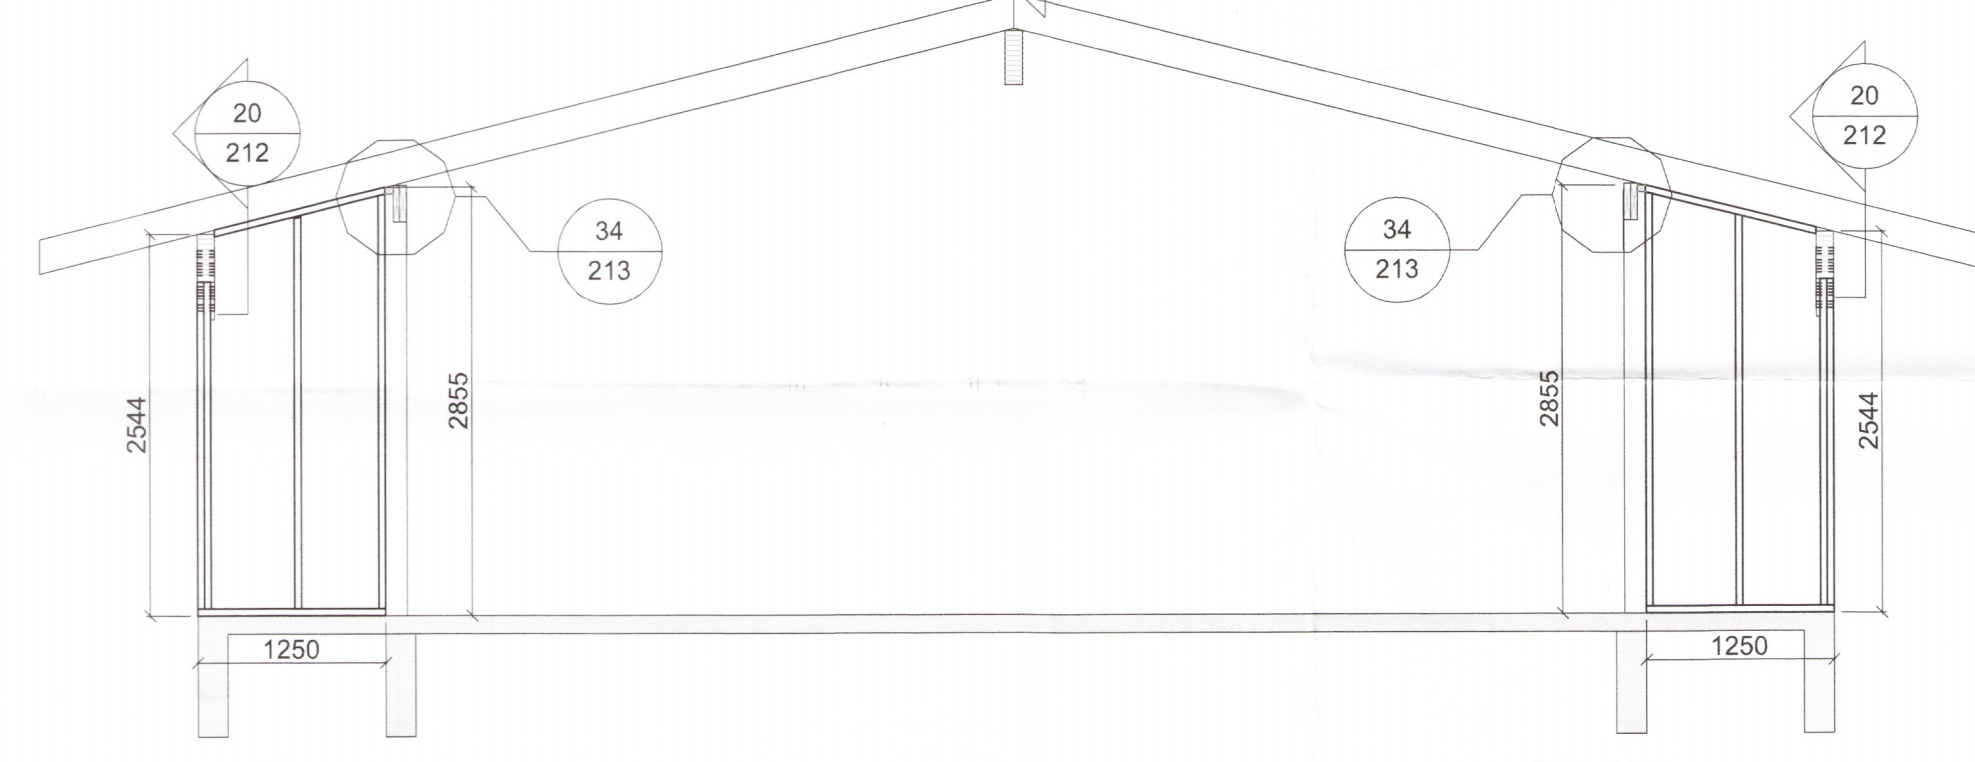

Dags:	Nr.	Breytingar:	Samb.

Skýringar sjá teikn. nr. 200

VERKHOF EHF
 Fellsúli 28 • 108 Reykjavík • Sími: 517 9050 • Netfang: verkhof@verkhof.is

Heli verks:	Stóra-Hof 1 - Þjónustuhús	Höfundur:	Sveinir M. Sigurjónsson	10087-0419	Dagur:	14.06.2019
Heli teikningar:	Burðarvirki	Þráttari:	Þráttari Ó. Sigurjónsson	10088-0278	Geymslunúmer:	211
Veggir	Ásýnd veggjgrinda.	Sambærkt:	<i>Siglin Sthol</i>	10089-0001	Verktíðni:	18-80
Samþykkt:		Ásáttgjafi:	Ásáttgjafi	10090-0001	Málkv:	1:50
Samþykkt:		Samþykkt:		10091-0001	Tekningarnúmer:	211