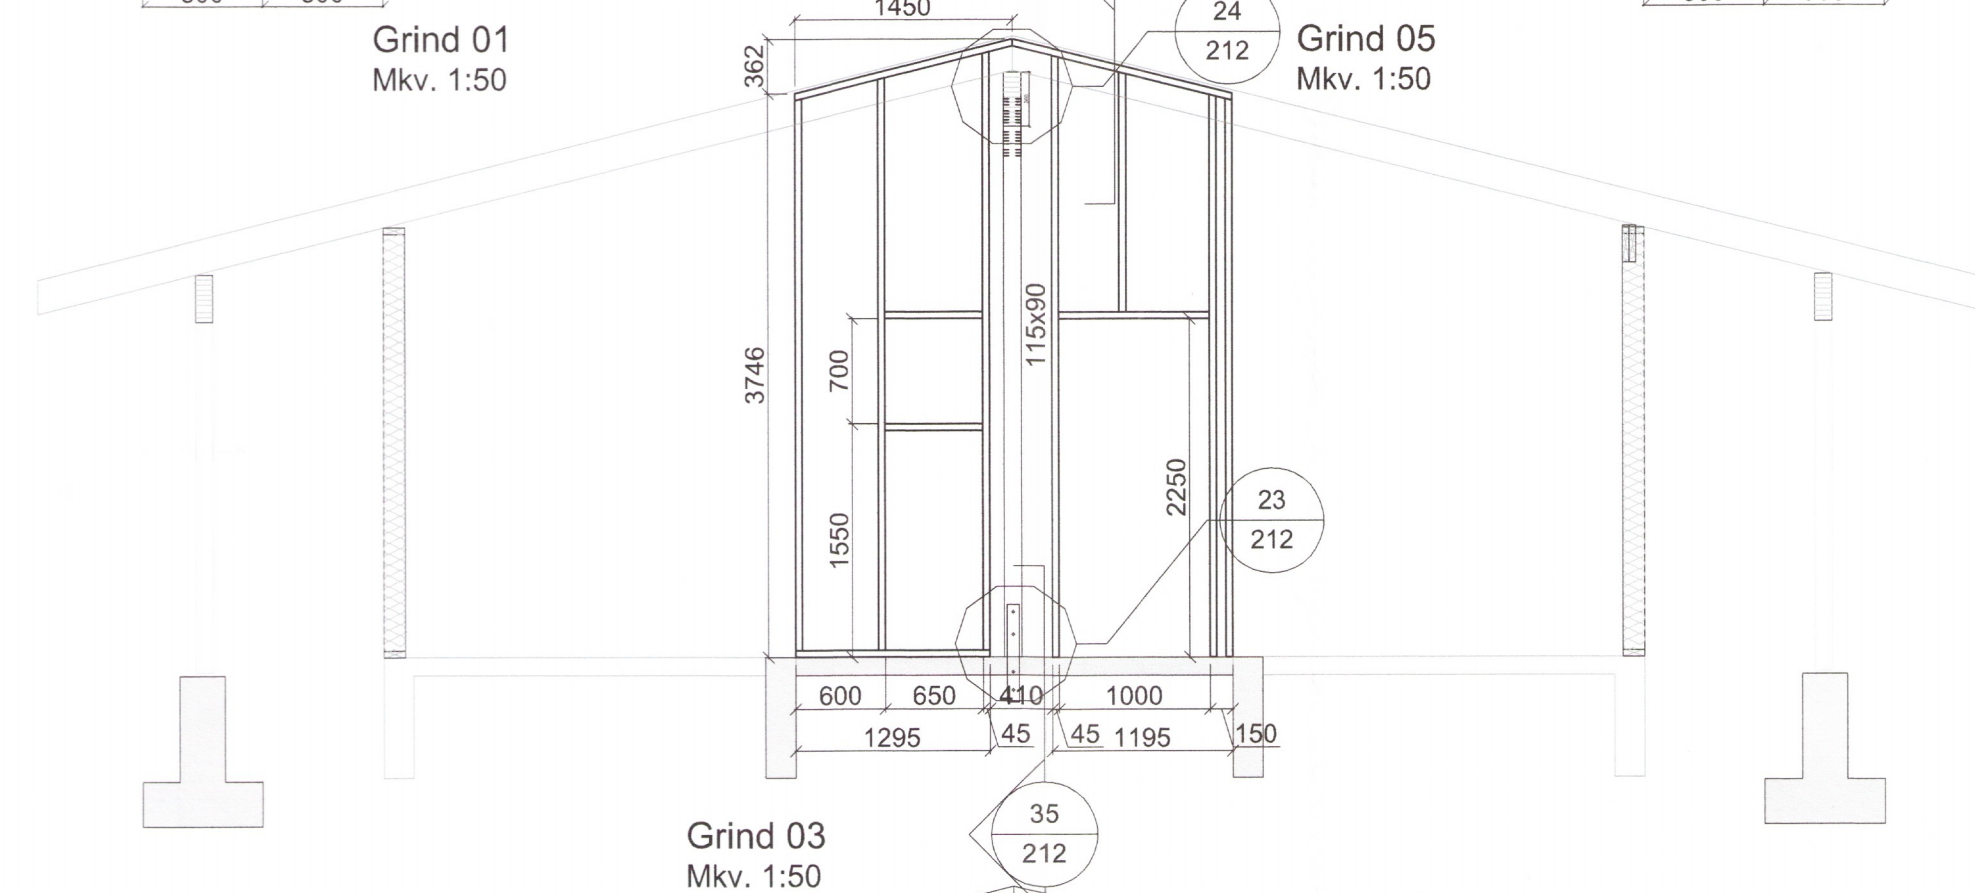

Dags:	Nr.	Breytingar:	Samb.

Skýringar sjá teikn. nr. 200

VERKHOF EHF
 Fellsúli 28 • 108 Reykjavík • Sími: 517 9050 • Netfang: verkhof@verkhof.is

Heli verks:	Stóra-Hof 1 - Þjónustuhús	Höfundur:	Sveinir M. Sigurjónsson	10087-0419	Dagur:	14.06.2019
Heli teikningar:	Burðarvirki	Þráttari:	Þráttari Ó. Sigurjónsson	10088-0278	Geymslunúmer:	211
Veggir	Ásýnd veggjgrinda.	Sambærkt:	<i>Siglin Sthol</i>	10089-0001	Verktíðni:	18-80
Samþykkt:		Ásáttgjafi:	Ásáttgjafi	10090-0001	Málkv:	1:50
Samþykkt:		Samþykkt:		10091-0001	Tekningarnúmer:	211