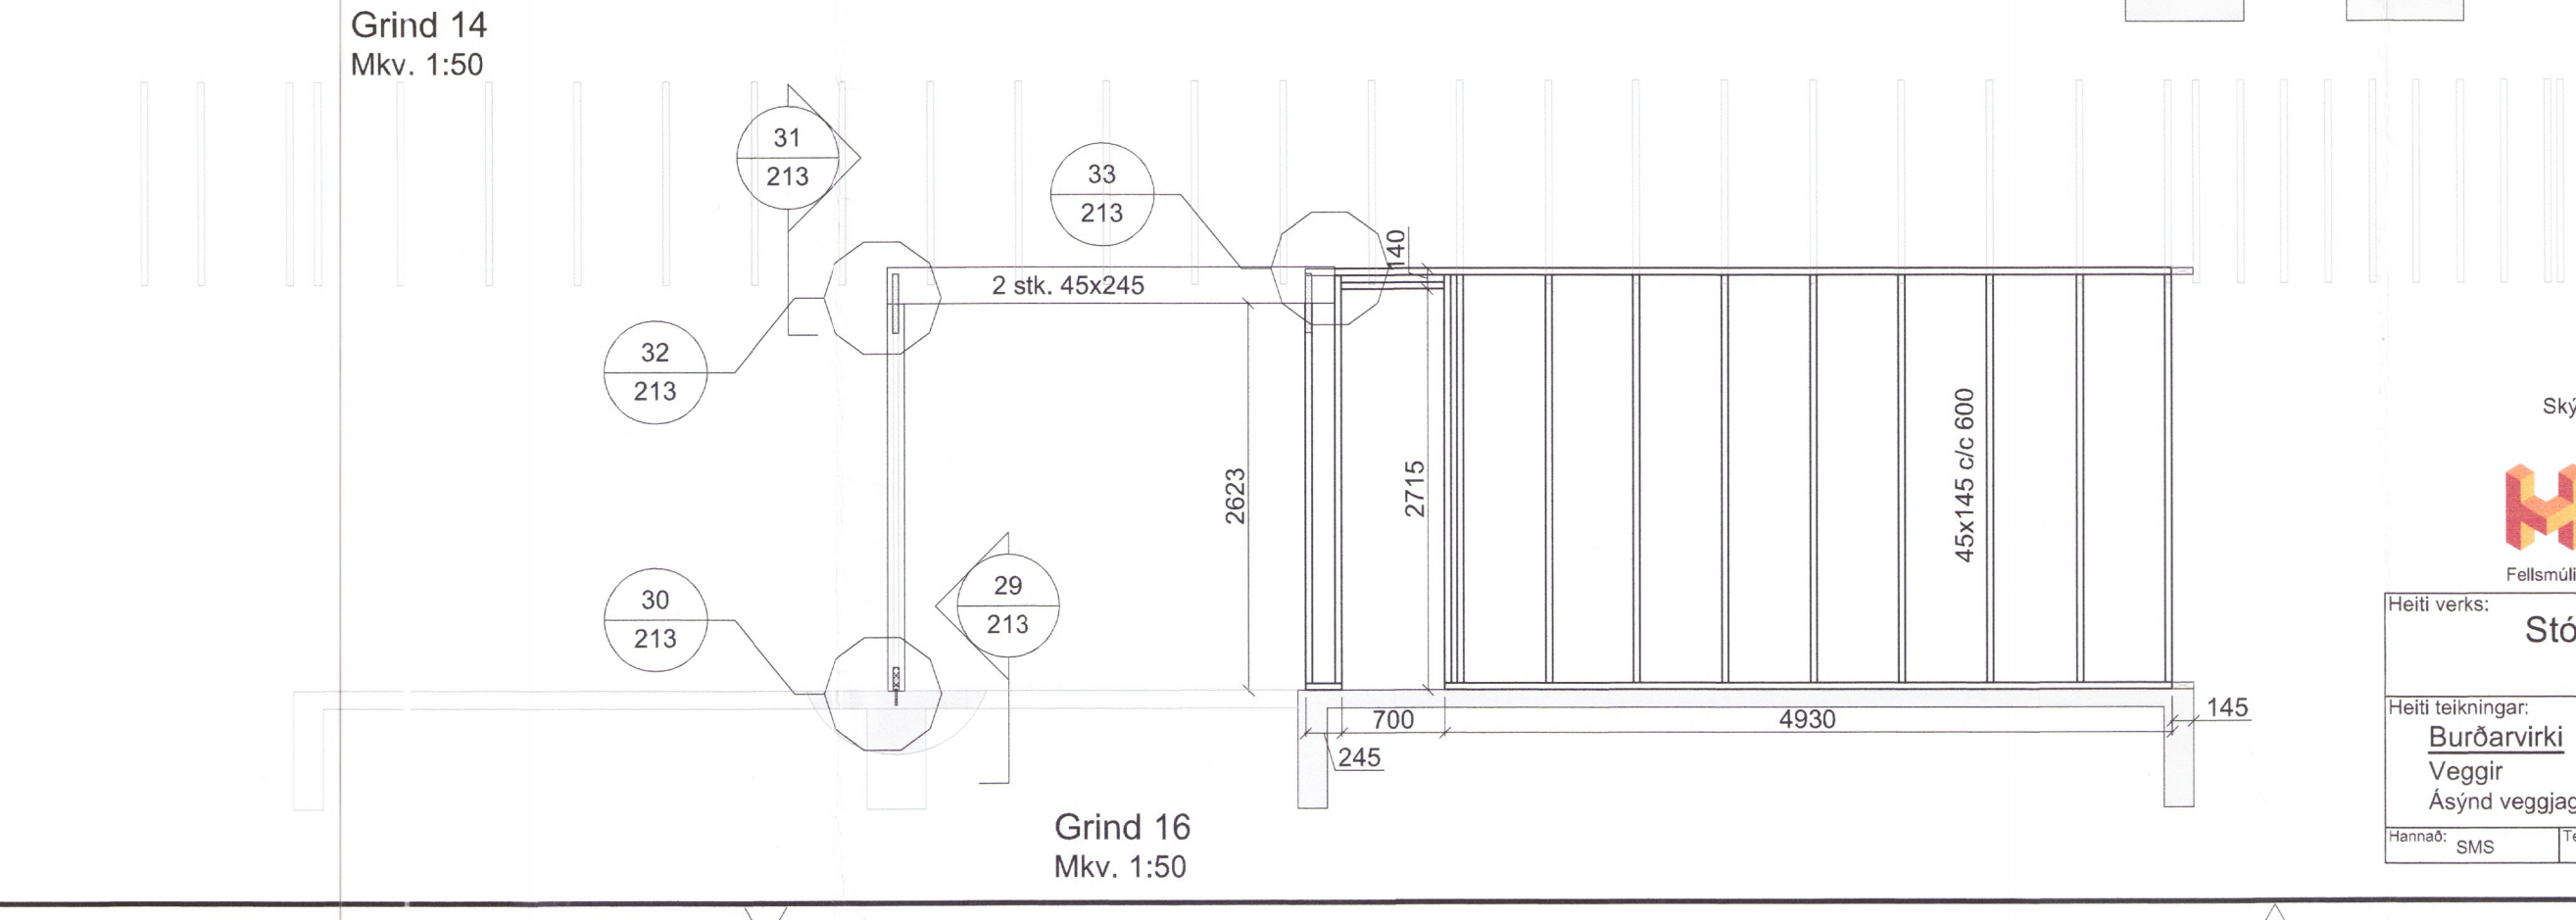

Dags:	Nr.	Breytingar:	Samb.

Skýringar sjá teikn. nr. 200

VERKHOF EHF
 Fellsúli 28 • 108 Reykjavík • Sími: 517 9050 • Netfang: verkhof@verkhof.is

Heli verks:	Stóra-Hof 1 - Þjónustuhús	Höfundur:	Sveinir M. Sigurjónsson	10087-0419	Dagur:	14.06.2019
Heli teikningar:	Burðarvirki	Þráttari:	Þráttari Ó. Sigurjónsson	10088-0278	Geymslunúmer:	211
Veggir	Ásýnd veggjgrinda.	Sambærkt:	<i>Siglin Sthol</i>	10089-0001	Verktíðni:	18-80
Samþykkt:		Ásáttgjafi:	Ásáttgjafi	10090-0001	Málkv:	1:50
Samþykkt:		Samþykkt:		10091-0001	Tekningarnúmer:	211

3186-19