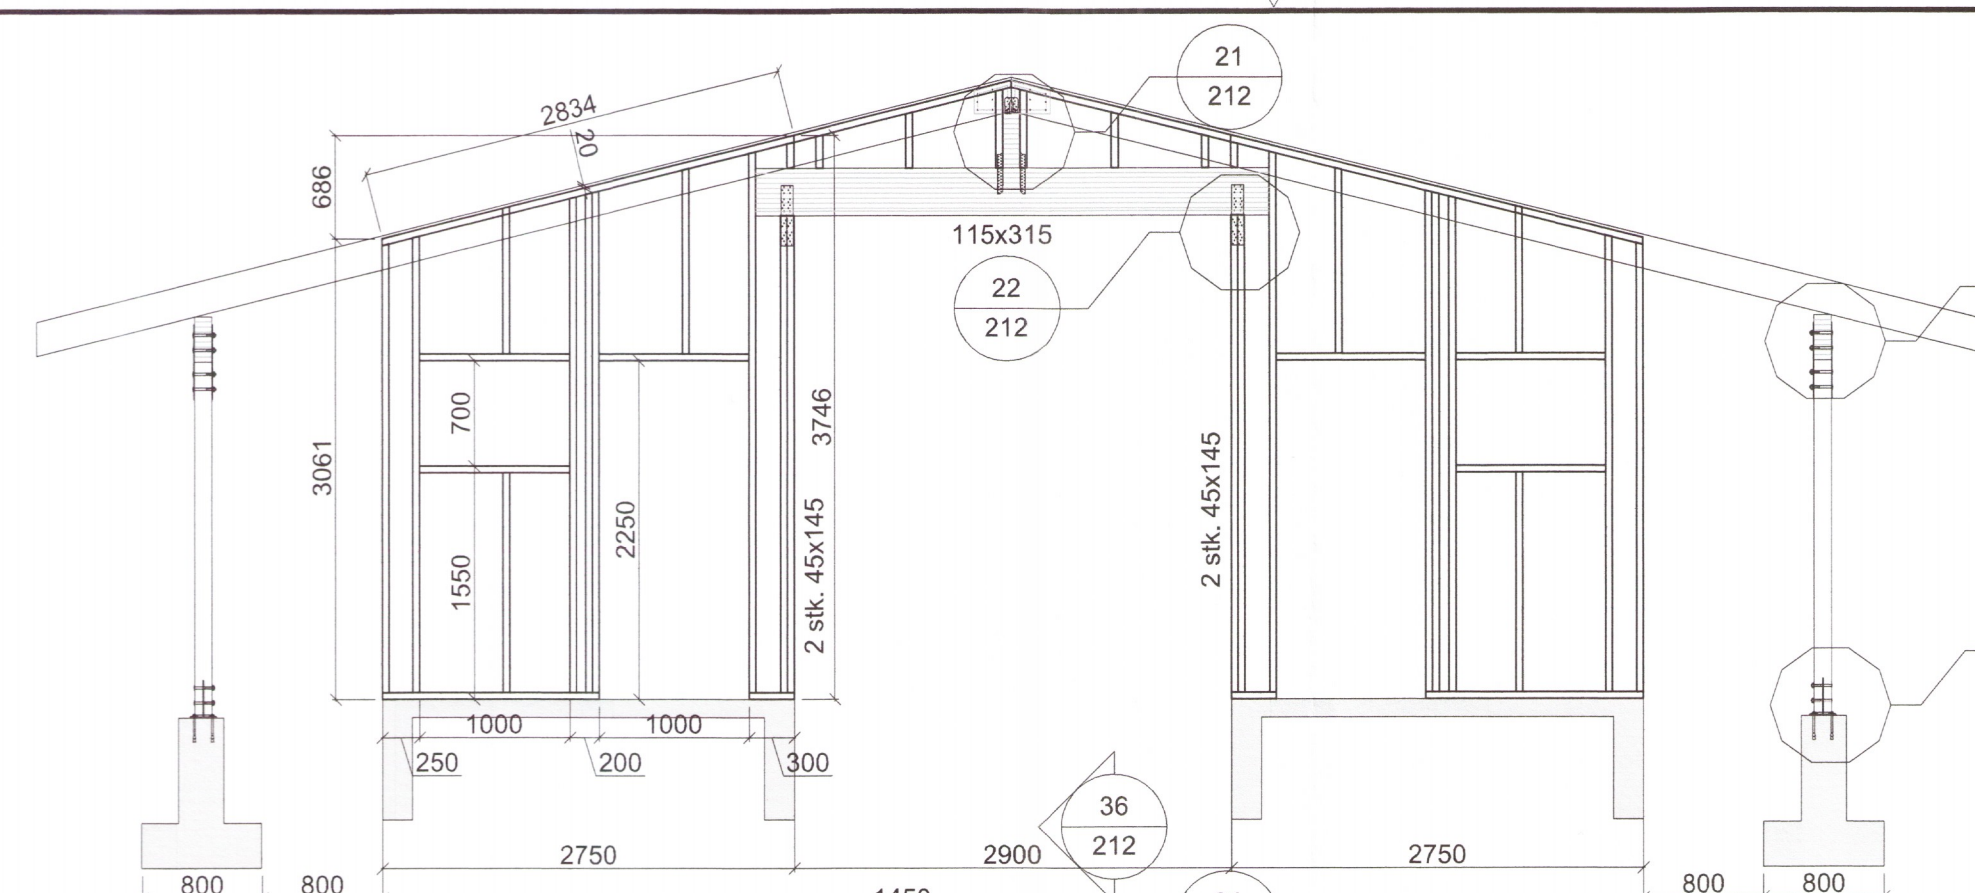

Dags:	Nr.	Breytingar:	Samb.

Skýringar sjá teikn. nr. 200

VERKHOF EHF
 Fellsúli 28 • 108 Reykjavík • Sími: 517 9050 • Netfang: verkhof@verkhof.is

Heli verks:	Stóra-Hof 1 - Þjónustuhús	Höfundur:	Sveinir M. Sigurjónsson	10087-0419	Dagur:	14.06.2019
Heli teikningar:	Burðarvirki	Þráttari:	Þráttari Ó. Sigurjónsson	10088-0278	Geymslunúmer:	211
Veggir	Ásýnd veggjgrinda.	Sambærkt:	<i>Siglin Sthol</i>	10089-0001	Verktíðni:	18-80
Samþykkt:		Ásáttgjafi:	Ásáttgjafi	10090-0001	Málkv:	1:50
Samþykkt:		Samþykkt:		10091-0001	Tekningarnúmer:	211