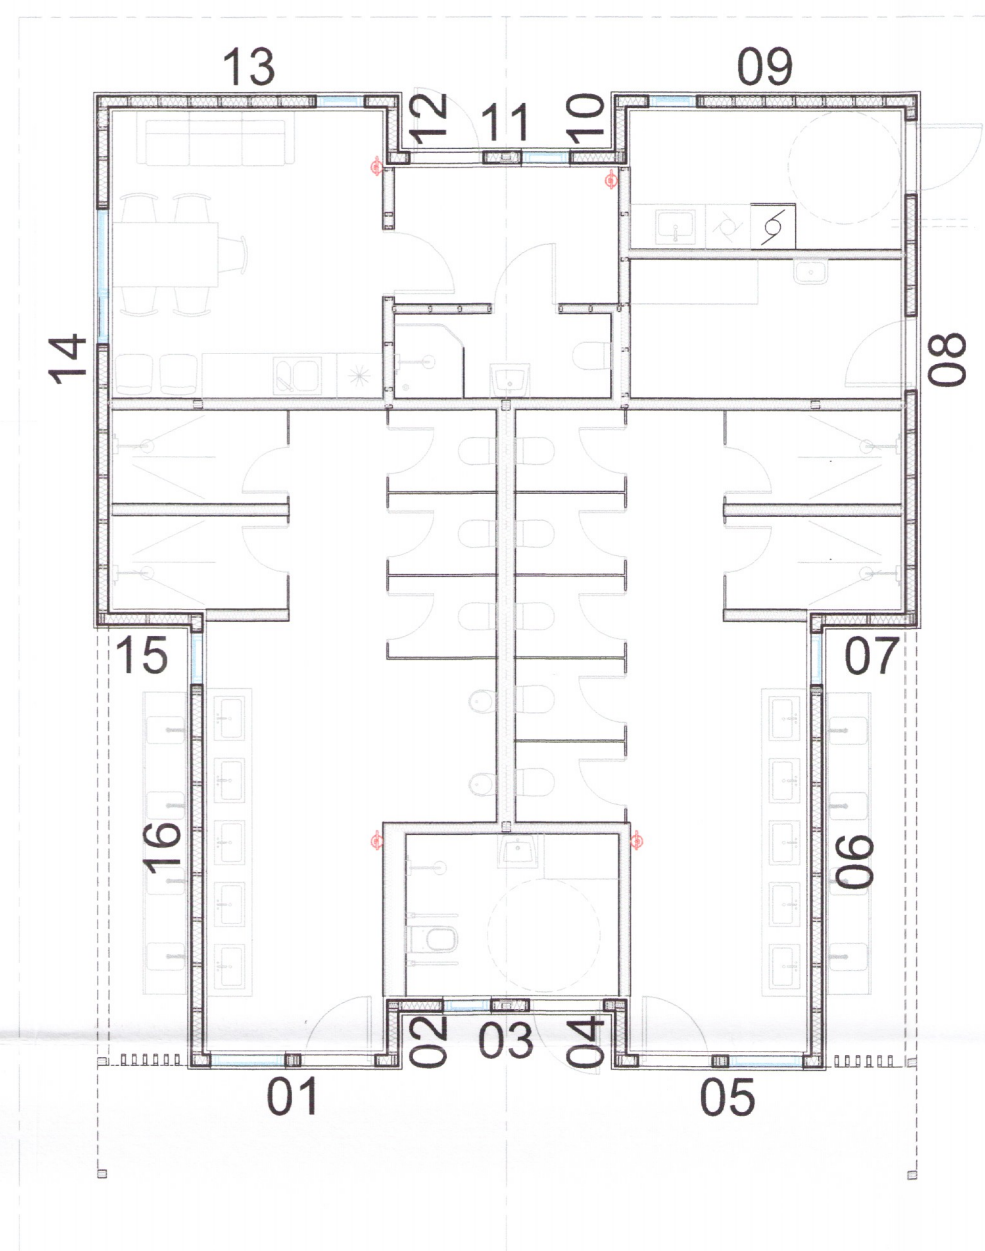

Dags:	Nr.	Breytingar:	Samb.

Skýringar sjá teikn. nr. 200

VERKHOF EHF
 Fellsúli 28 • 108 Reykjavík • Sími: 517 9050 • Netfang: verkhof@verkhof.is

Heli verks:	Stóra-Hof 1 - Þjónustuhús	Höfundur:	Sveinir M. Sigurjónsson	10087-0419	Dagur:	14.06.2019
Heli teikningar:	Burðarvirki	Þráttari:	Þráttari Ó. Sigurjónsson	10088-0278	Geymslunúmer:	211
Veggir	Ásýnd veggjgrinda.	Sambærkt:	<i>Siglin Sthol</i>	10089-0001	Verktíðni:	18-80
Samþykkt:		Ásáttgjafi:	Ásáttgjafi	10090-0001	Málkv:	1:50
Samþykkt:		Samþykkt:		10091-0001	Tekningarnúmer:	211