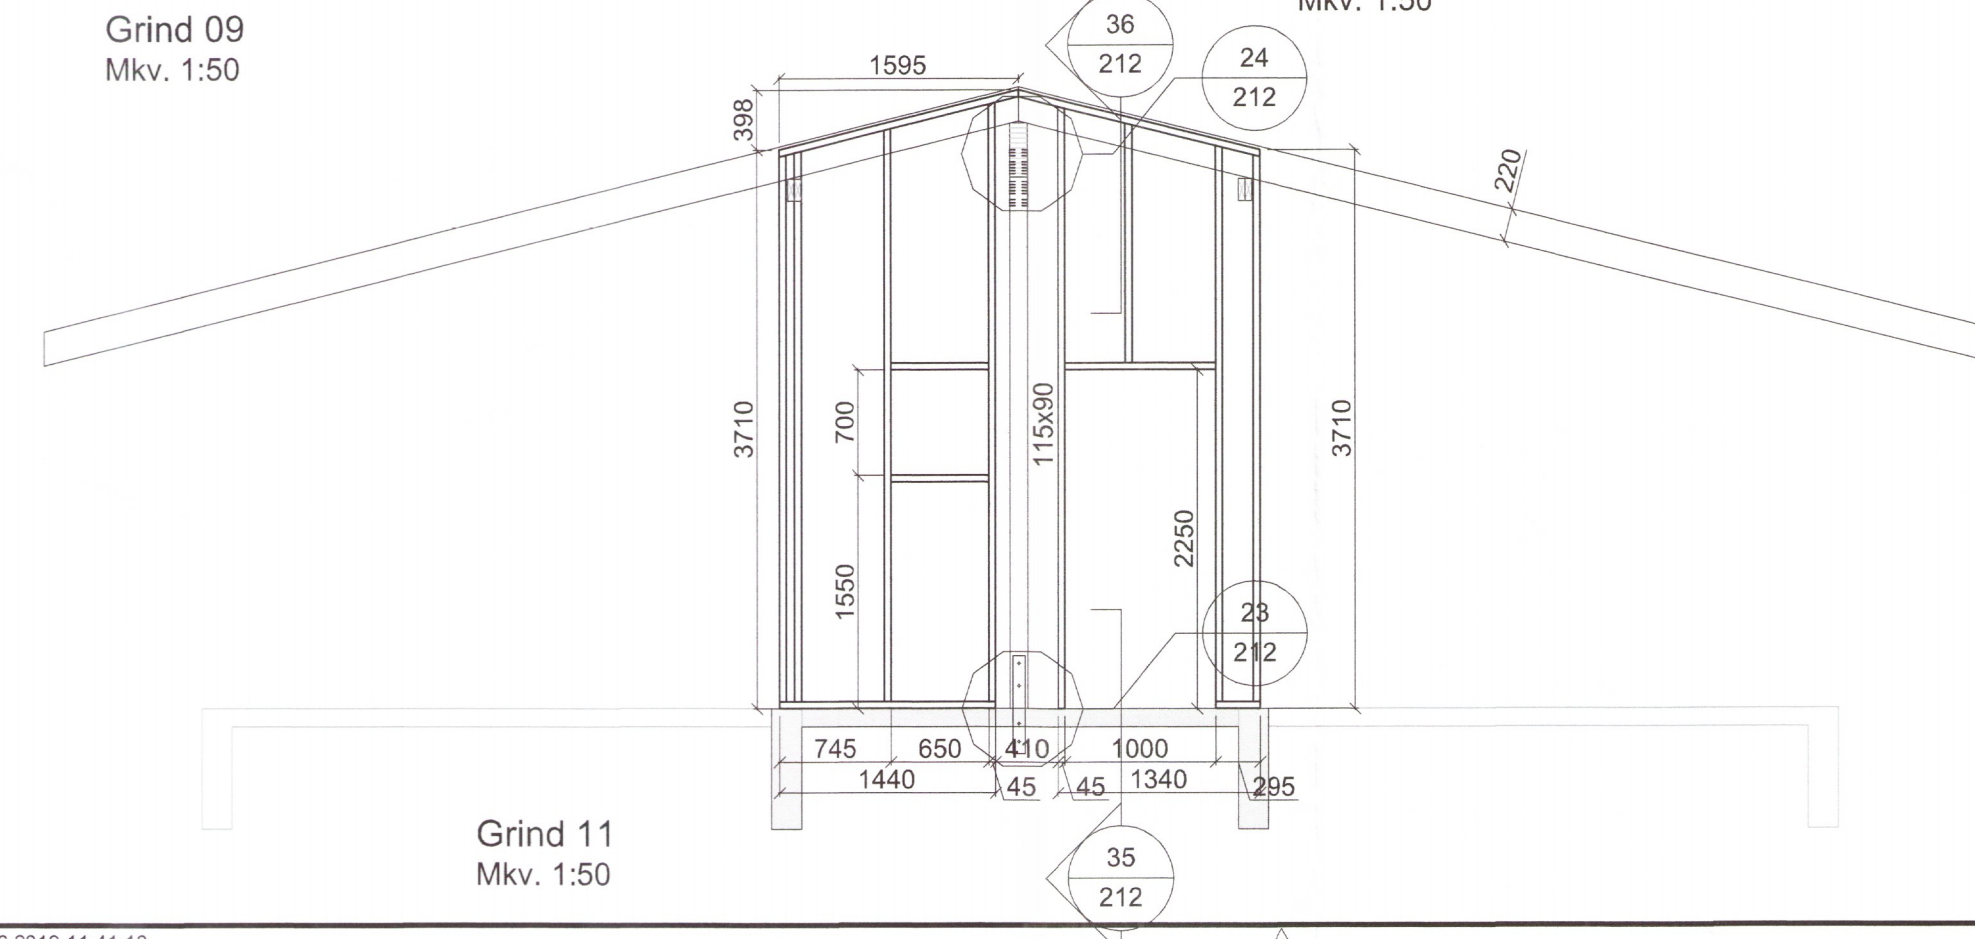

Dags:	Nr.	Breytingar:	Samb.

Skýringar sjá teikn. nr. 200

VERKHOF EHF
 Fellsúli 28 • 108 Reykjavík • Sími: 517 9050 • Netfang: verkhof@verkhof.is

Heli verks:	Stóra-Hof 1 - Þjónustuhús	Höfundur:	Sveinir M. Sigurjónsson	10087-0419	Dagur:	14.06.2019
Heli teikningar:	Burðarvirki	Þráttari:	Þráttari Ó. Sigurjónsson	10088-0278	Geymslunúmer:	211
Veggir	Ásýnd veggjgrinda.	Sambærkt:	<i>Siglin Sthol</i>	10089-0001	Verktíðni:	18-80
Samþykkt:		Ásáttgjafi:	Ásáttgjafi	10090-0001	Málkv:	1:50
Samþykkt:		Samþykkt:		10091-0001	Tekningarnúmer:	211