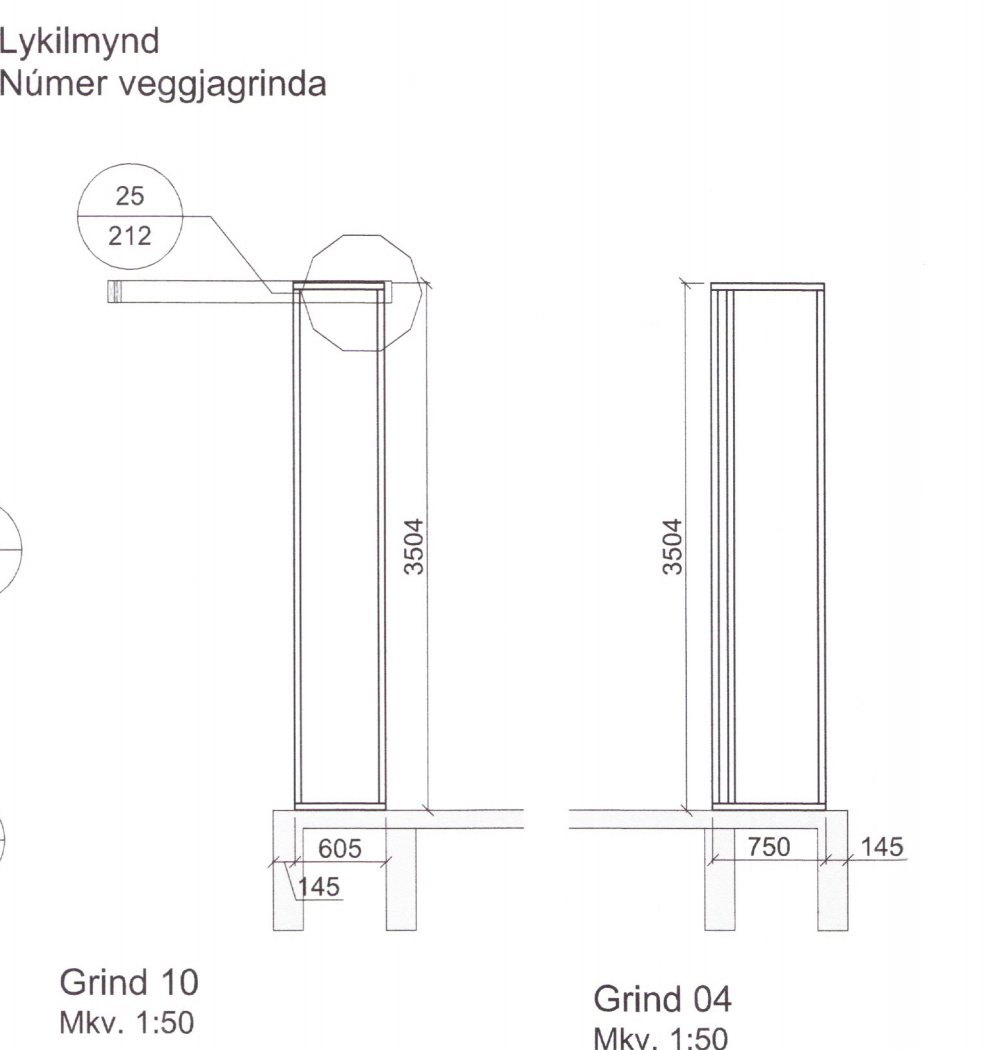

Dags:	Nr.	Breytingar:	Samb.

Skýringar sjá teikn. nr. 200

VERKHOF EHF
 Fellsúli 28 • 108 Reykjavík • Sími: 517 9050 • Netfang: verkhof@verkhof.is

Heli verks:	Stóra-Hof 1 - Þjónustuhús	Höfundur:	Sveinir M. Sigurjónsson	10087-0419	Dagur:	14.06.2019
Heli teikningar:	Burðarvirki	Þráttari:	Þráttari Ó. Sigurjónsson	10088-0278	Geymslunúmer:	211
Veggir	Ásýnd veggjgrinda.	Sambærkt:	<i>Siglin Sthol</i>	10089-0001	Verktíðni:	18-80
Samþykkt:		Ásáttgjafi:	Ásáttgjafi	10090-0001	Málkv:	1:50
Samþykkt:		Samþykkt:		10091-0001	Tekningarnúmer:	211