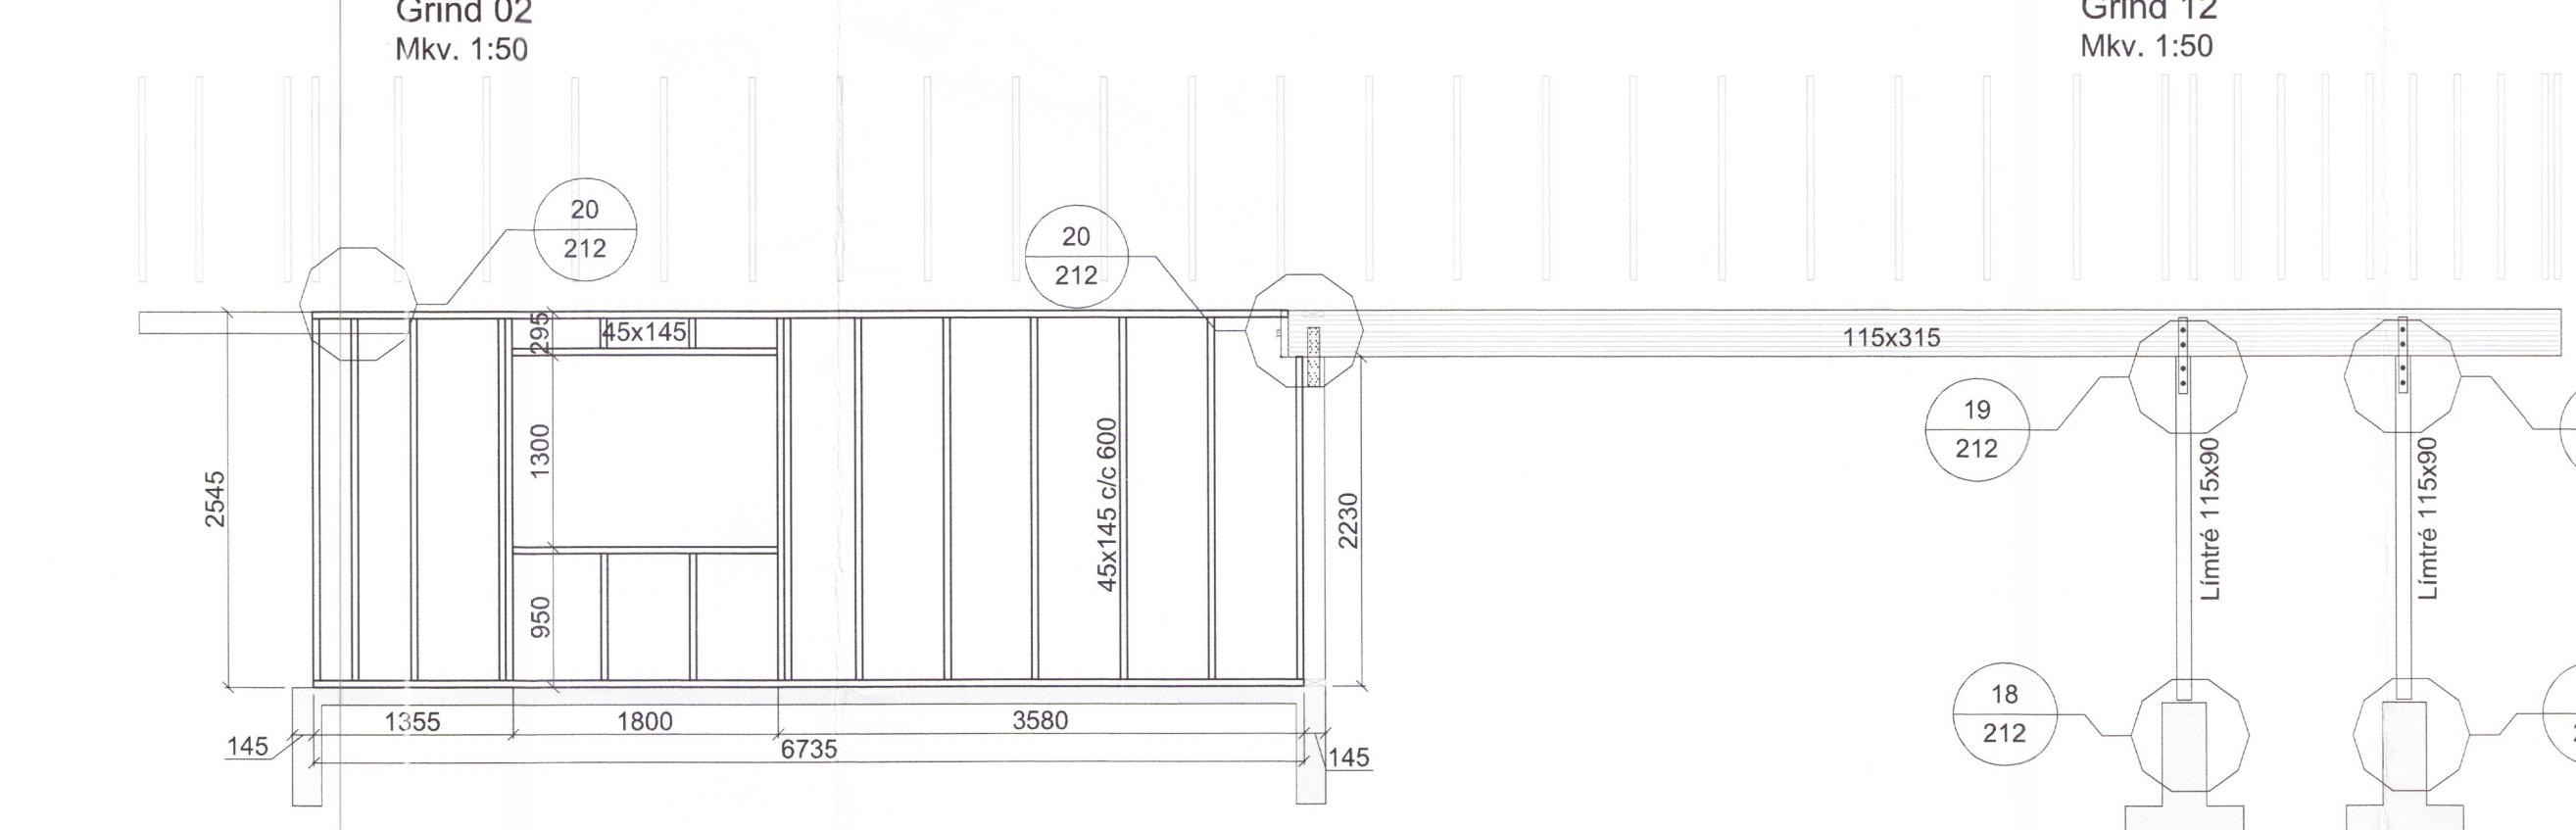

Dags:	Nr.	Breytingar:	Samb.

Skýringar sjá teikn. nr. 200

VERKHOF EHF
 Fellsúli 28 • 108 Reykjavík • Sími: 517 9050 • Netfang: verkhof@verkhof.is

Heli verks:	Stóra-Hof 1 - Þjónustuhús	Höfundur:	Sveinir M. Sigurjónsson	10087-0419	Dagur:	14.06.2019
Heli teikningar:	Burðarvirki	Þráttari:	Þráttari Ó. Sigurjónsson	10088-0278	Geymslunúmer:	211
Veggir	Ásýnd veggjgrinda.	Sambærkt:	<i>Siglin Sthol</i>	10089-0001	Verktíðni:	18-80
Samþykkt:		Ásáttgjafi:	Ásáttgjafi	10090-0001	Málkv:	1:50
Samþykkt:		Samþykkt:		10091-0001	Tekningarnúmer:	211