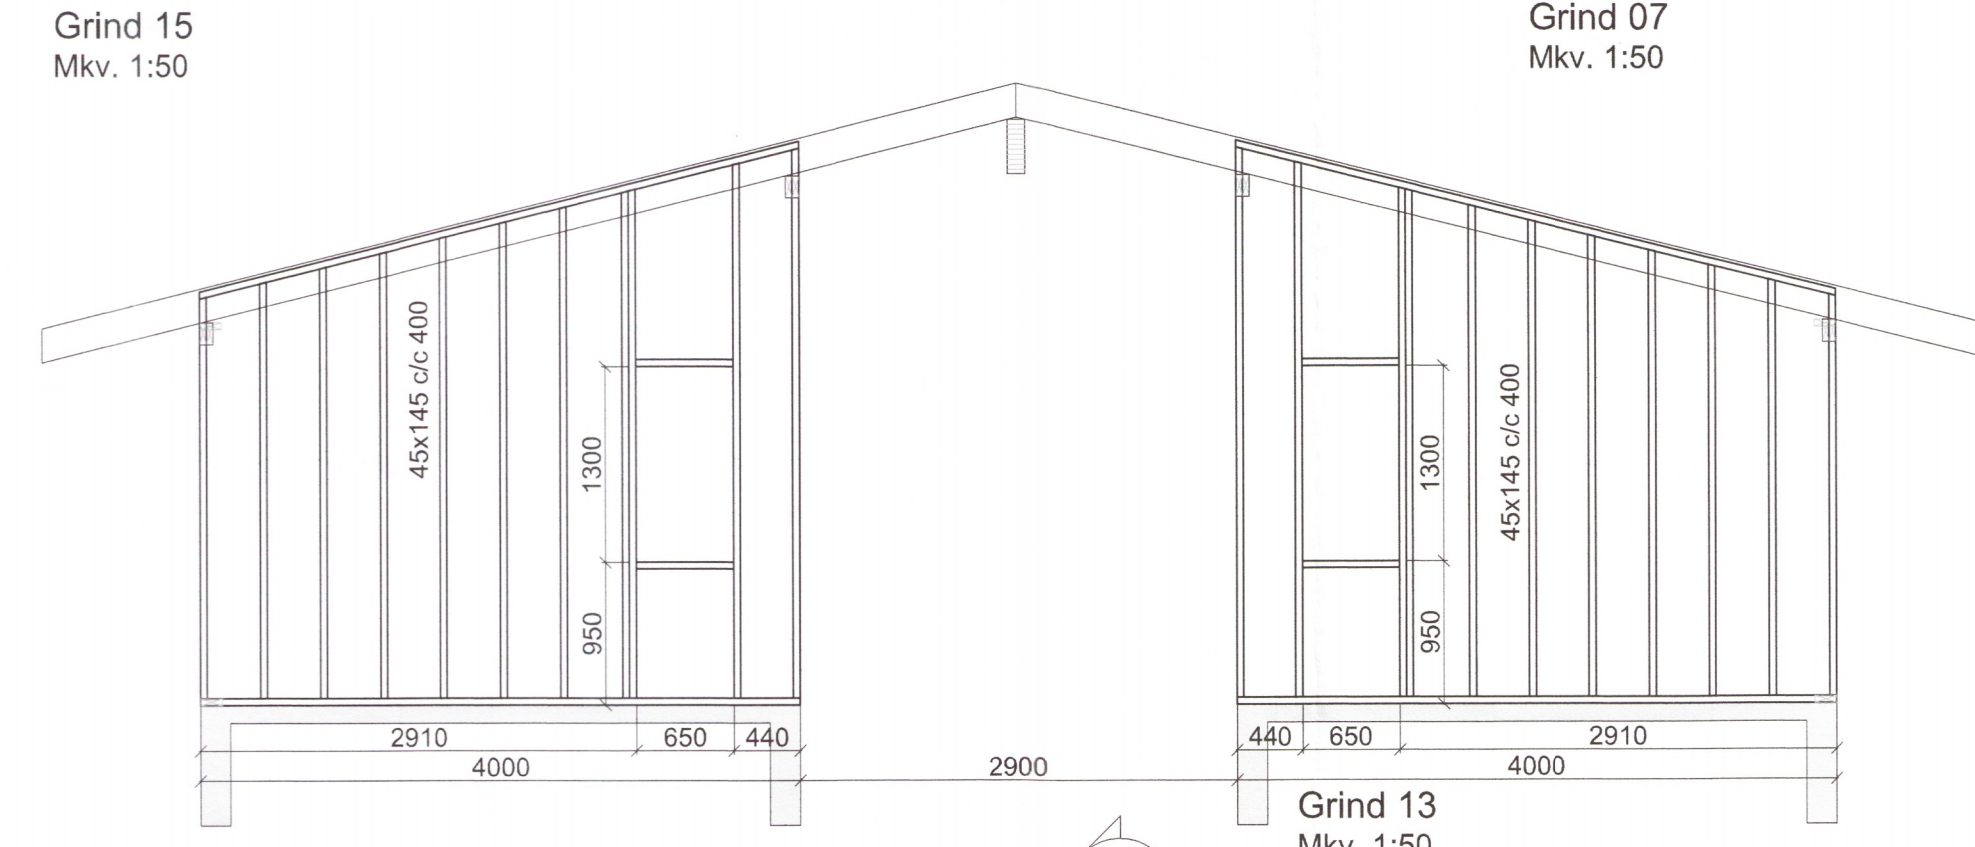

Dags:	Nr.	Breytingar:	Samb.

Skýringar sjá teikn. nr. 200

VERKHOF EHF
 Fellsúli 28 • 108 Reykjavík • Sími: 517 9050 • Netfang: verkhof@verkhof.is

Heli verks:	Stóra-Hof 1 - Þjónustuhús	Höfundur:	Sveinir M. Sigurjónsson	10087-0419	Dagur:	14.06.2019
Heli teikningar:	Burðarvirki	Þráttari:	Þráttari Ó. Sigurjónsson	10088-0278	Geymslunúmer:	211
Veggir	Ásýnd veggjgrinda.	Sambærkt:	<i>Siglin Sthol</i>	10089-0001	Verktíðni:	18-80
Samþykkt:		Ásáttgjafi:	Ásáttgjafi	10090-0001	Málkv:	1:50
Samþykkt:		Samþykkt:		10091-0001	Tekningarnúmer:	211