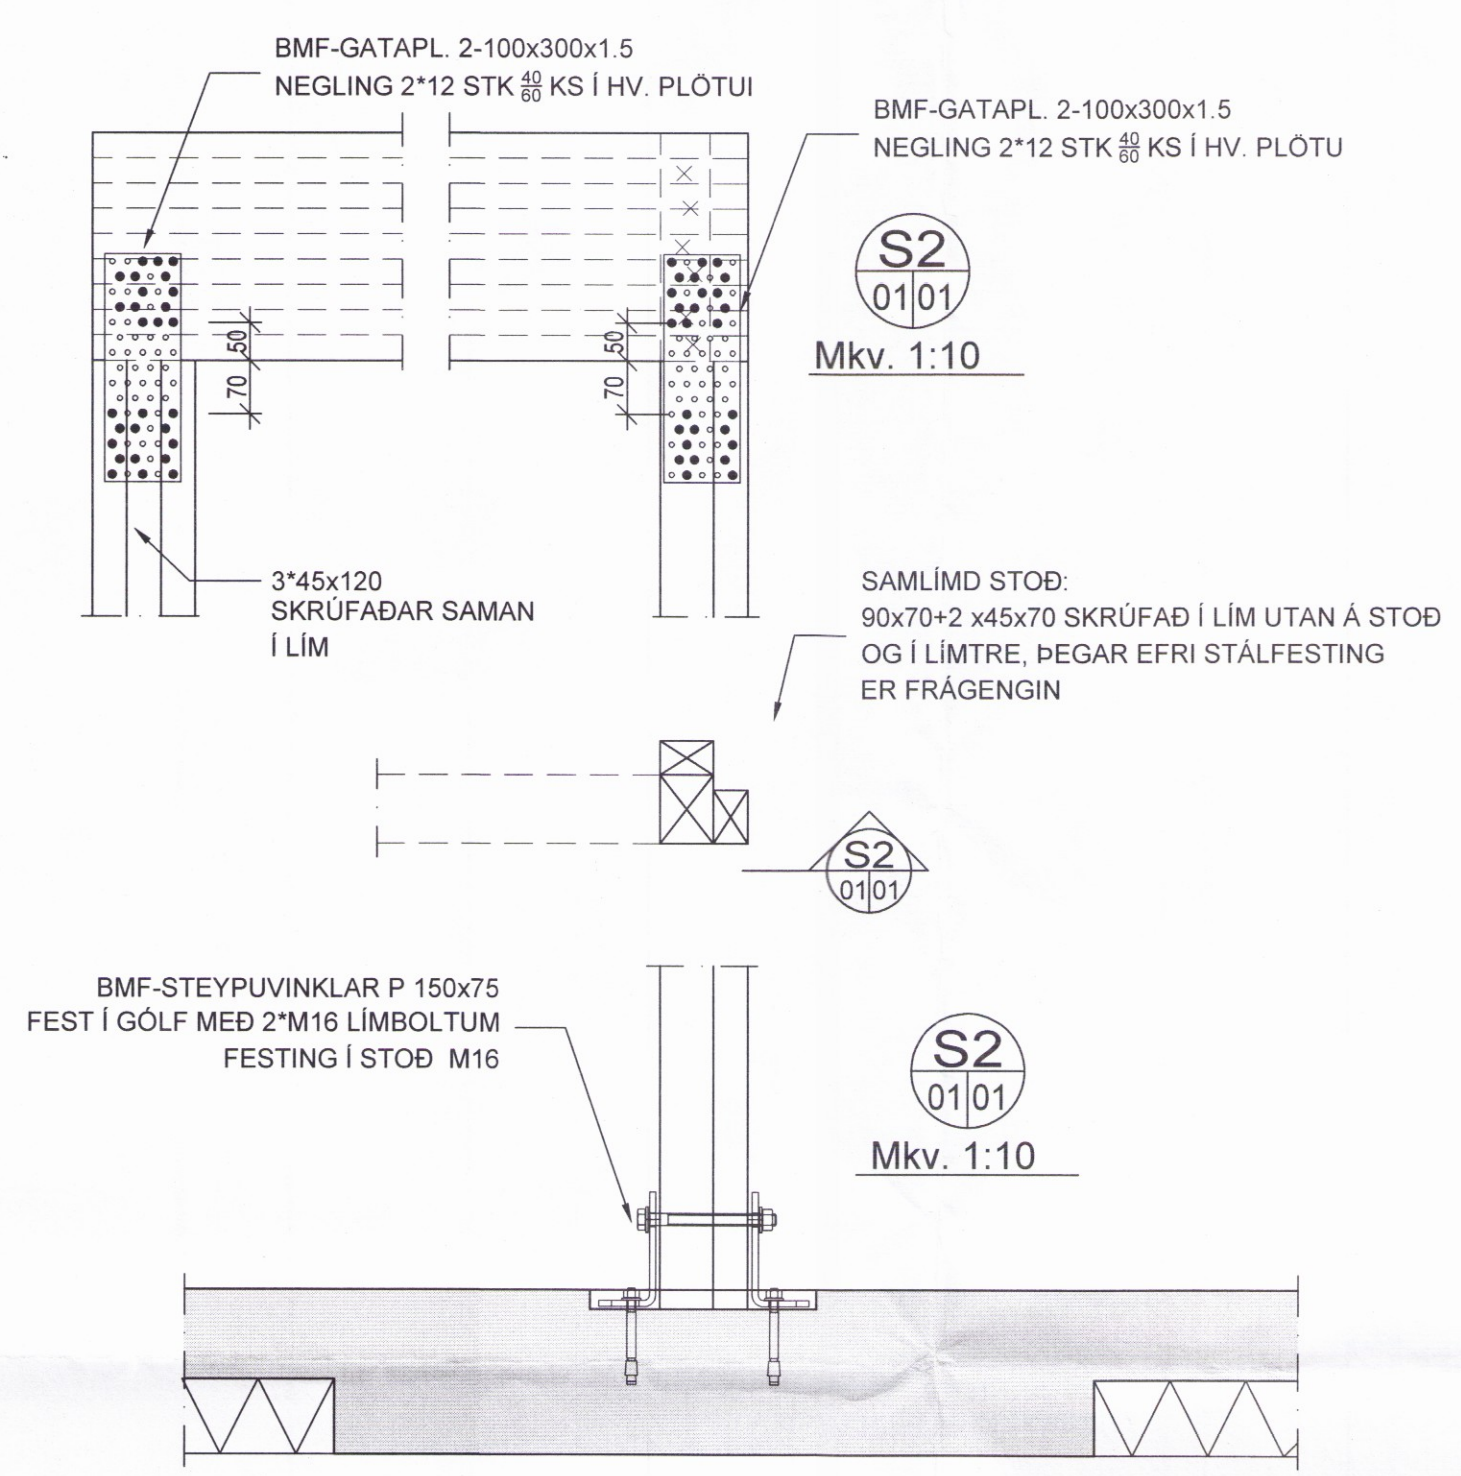

S1
01|01

DÆMIGERT SNIÐ GEGNUM HÚS

Mkv. 1:10

S2
01|01

Mkv. 1:10

SJÁ GRUNNMYND Á TEIKNINGU B-01 OG GRINDARÁSÝNDIR Á TEIKNINGU B-02

KERHRAUN C 110 - GRÍMSNES- OG GRAFNINGSHREPPI		BURÐARVIRKI		3263	
TIMBURVIRKI		SNÍÐ			
HANNAÐ	JLS	TEIKNAD	JLS	MKV	1:10
SAMÞ.		SKRA		VERKNR	V017-002
UTGAFU		DAGS	2017.09.25	TEIKN. NR.	B-03