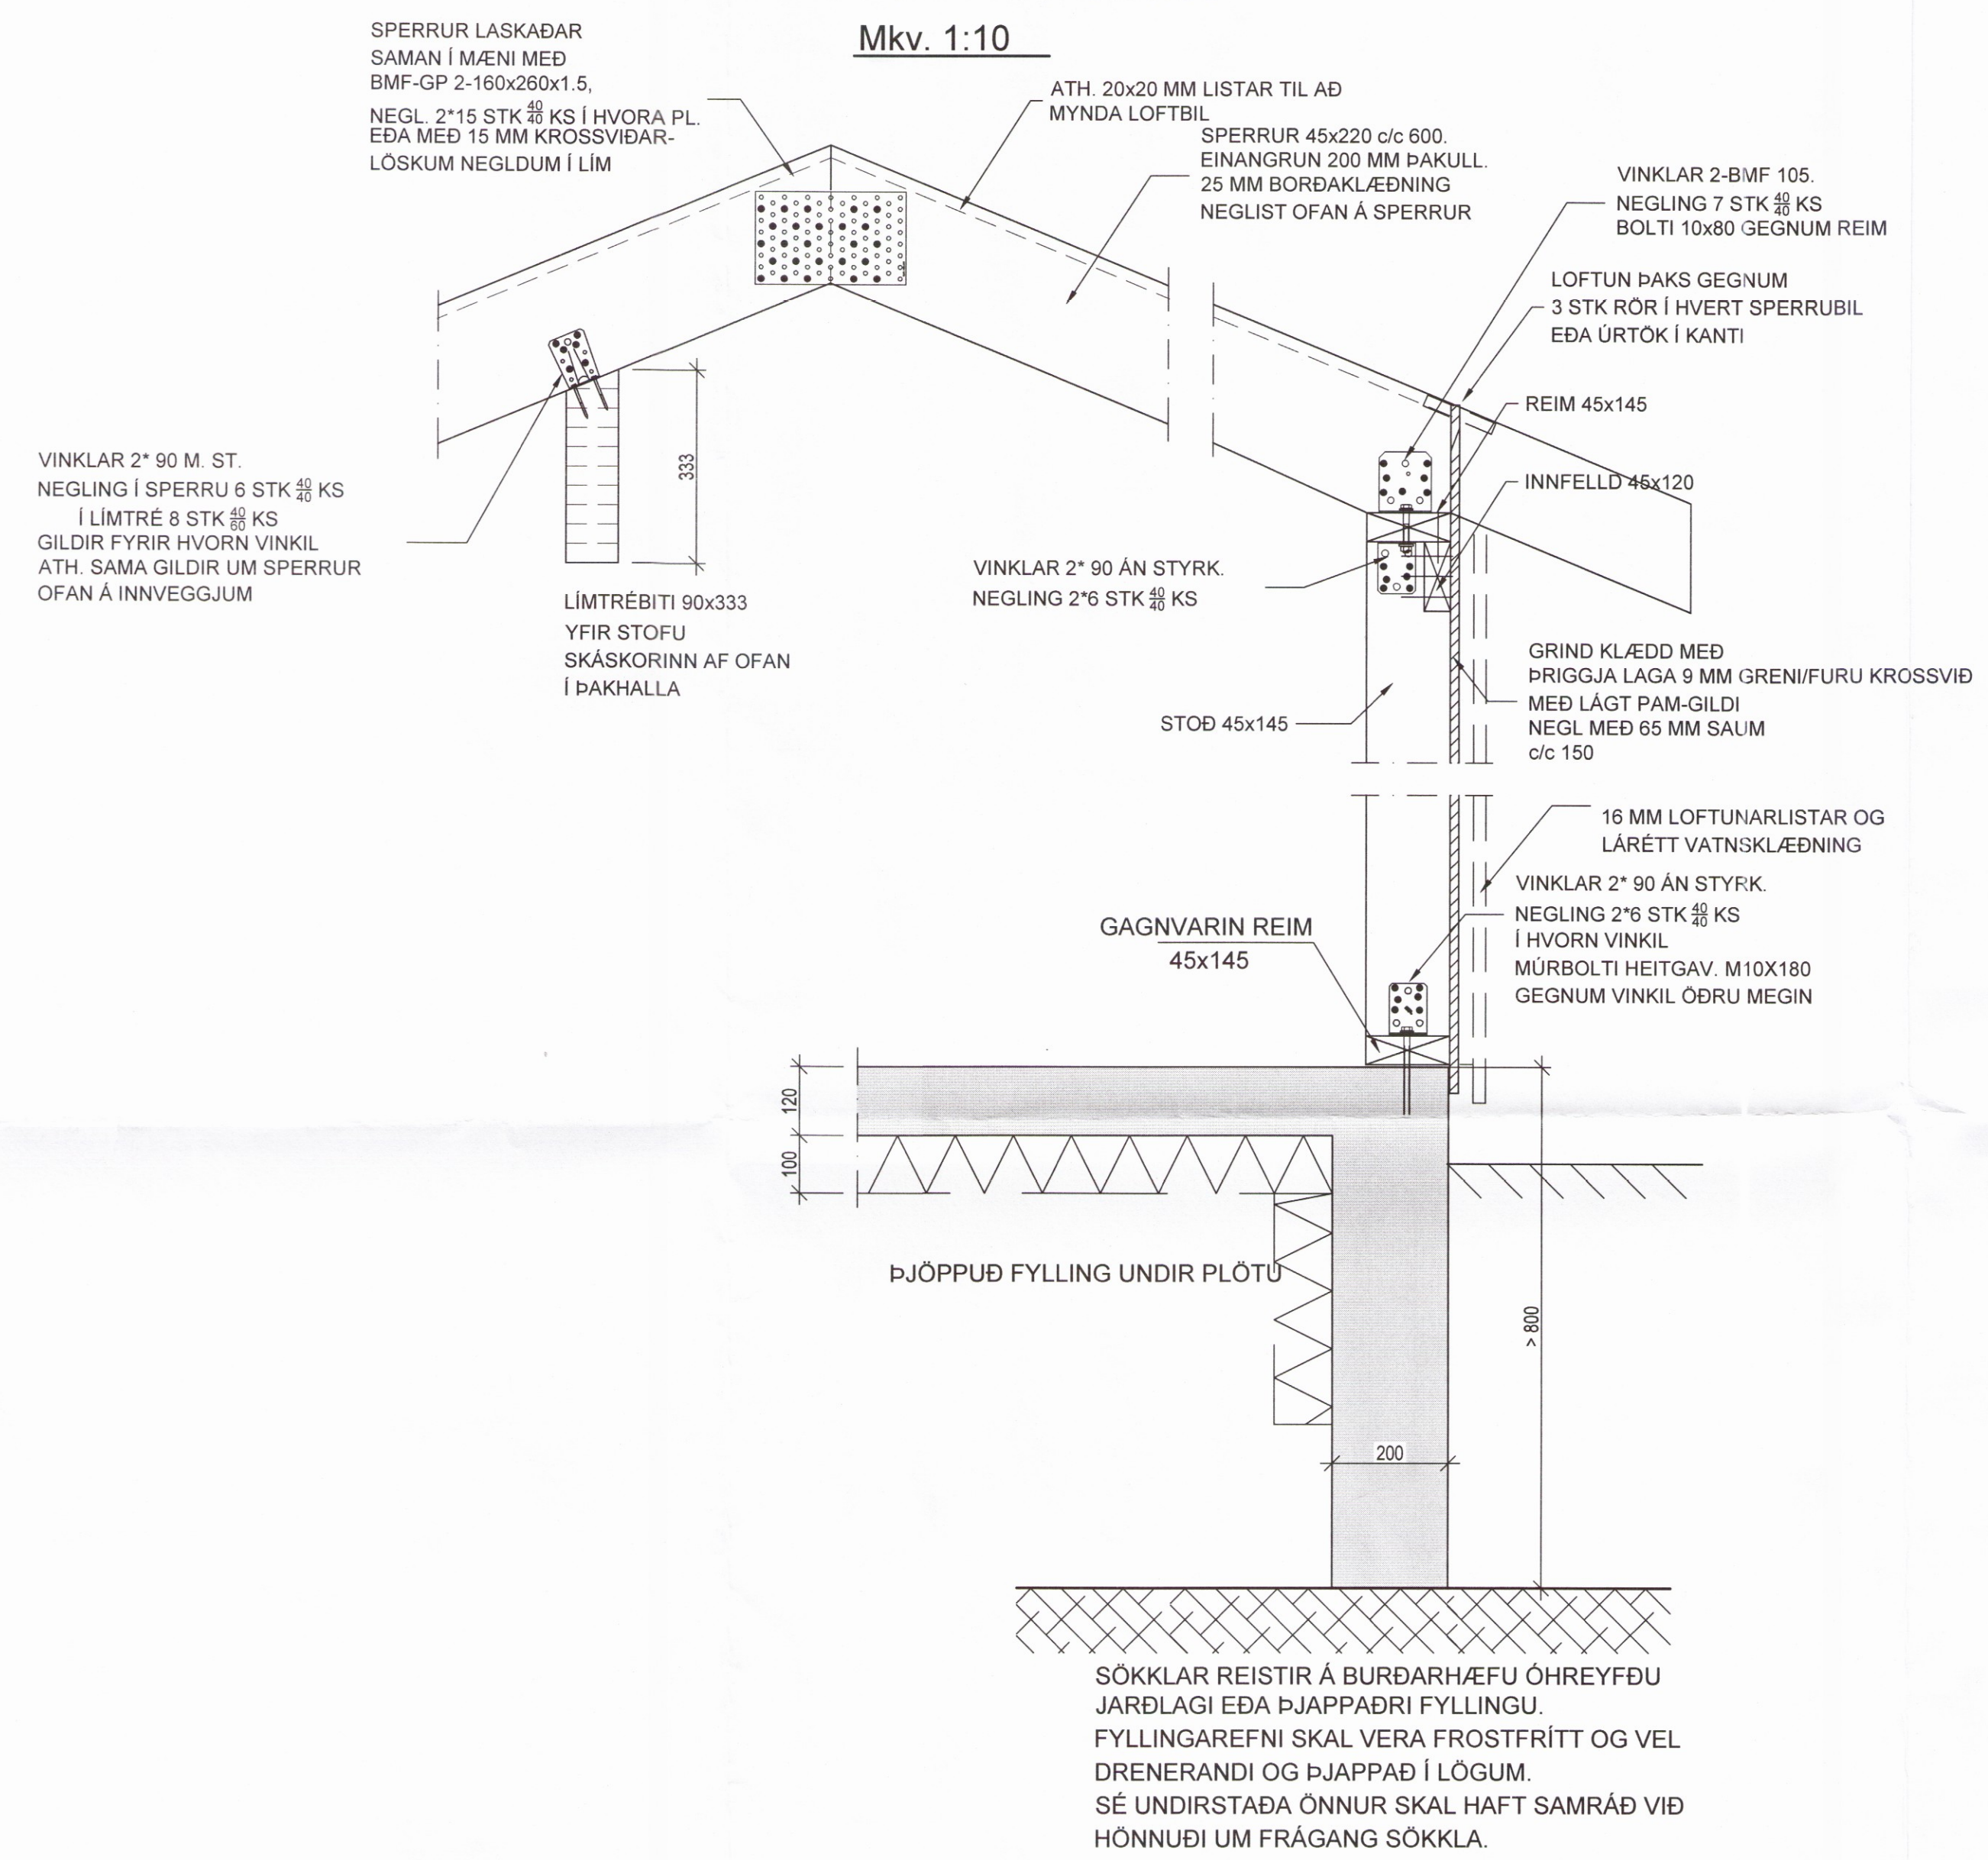

S1
01|01

DÆMIGERT SNIÐ GEGNUM HÚS

Mkv. 1:10

S2
01|01

Mkv. 1:10

SJÁ GRUNNMYND Á TEIKNINGU B-01 OG GRINDARÁSÝNDIR Á TEIKNINGU B-02

KERHRAUN C 110 - GRÍMSNES- OG GRAFNINGSHREPPI		BURÐARVIRKI		3263	
TIMBURVIRKI		SNÍÐ			
HANNAÐ	JLS	TEIKNAD	JLS	MKV	1:10
SAMÞ.		SKRA		VERKNR	V017-002
UTGAFU		DAGS	2017.09.25	TEIKN. NR.	B-03