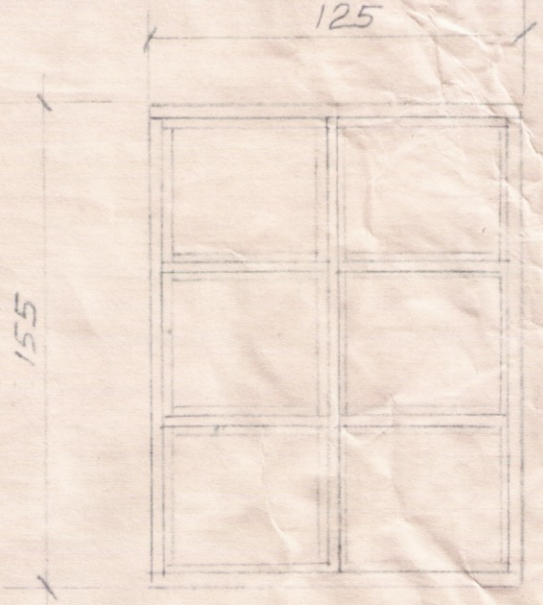

Opnanleg fóg aðeins á glugga á hlið

Efni:
 Karmur — 46.0 metrar
 Póstur — 22.0 metrar
 Opnanleg fóg — 28.0 metrar
 Glær — ~14 metrar²

Ath.:
 Berið saman vandlega
 glugga og teikn af grindum

Hús nr 012
 Gluggar