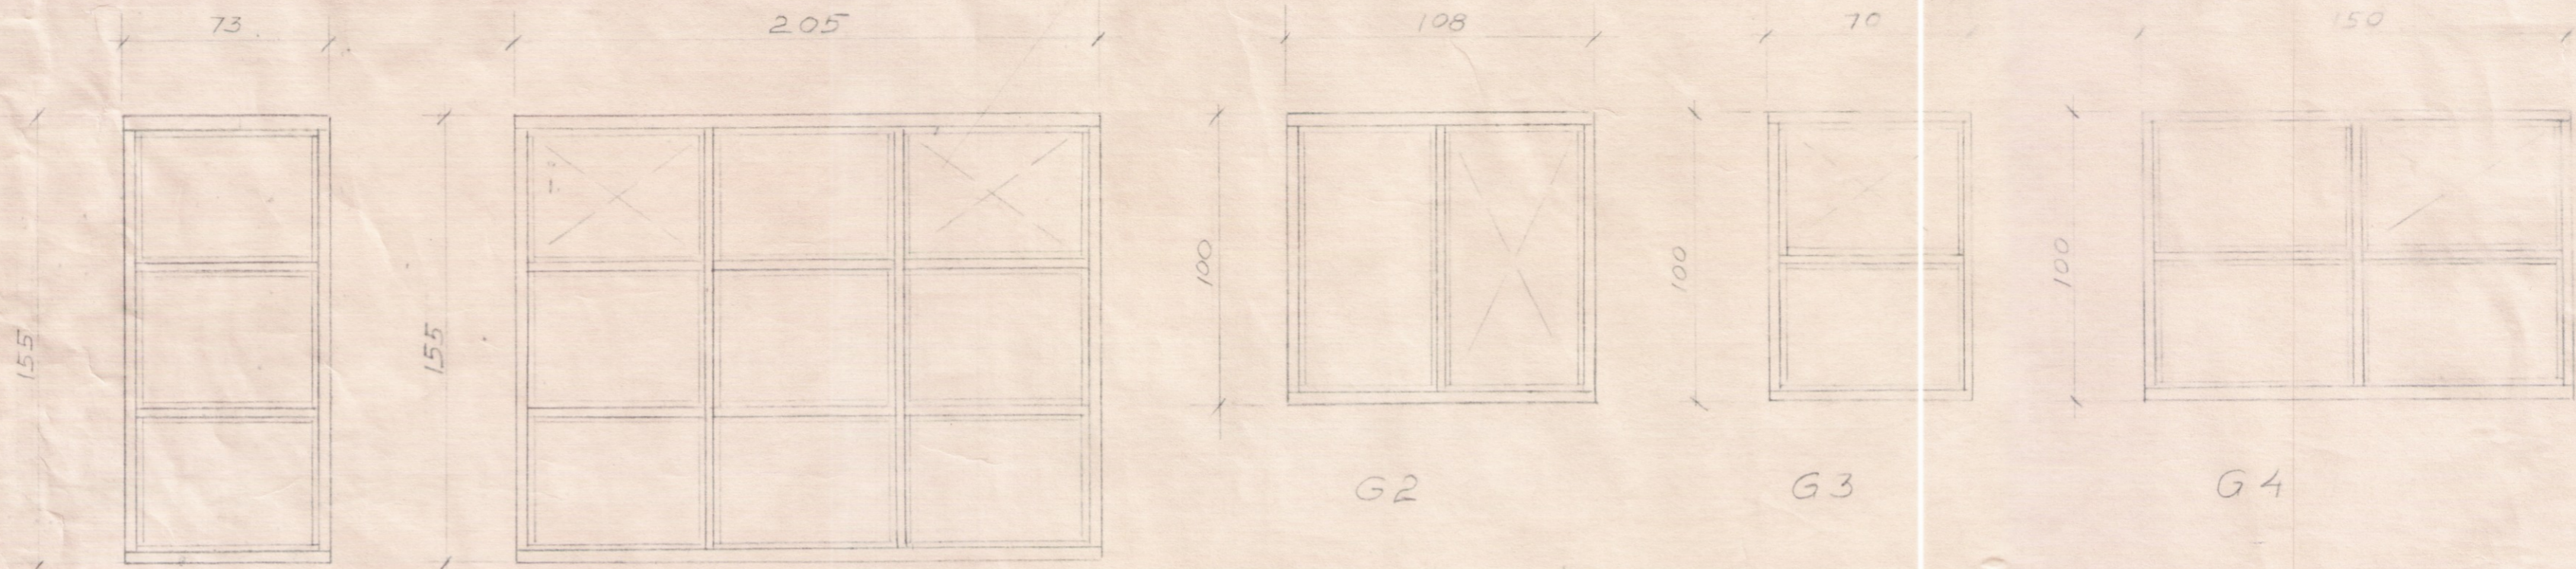

Opnanleg fóg aðeins á glugga á hlið

Efni:
 Karmur — 46.0 metrar
 Póstur — 22.0 metrar
 Opnanleg fóg — 28.0 metrar
 Glær — ~14 metrar²

Ath.:
 Berið saman vandlega
 glugga og teikn af grindum

Hús nr 012
 Gluggar