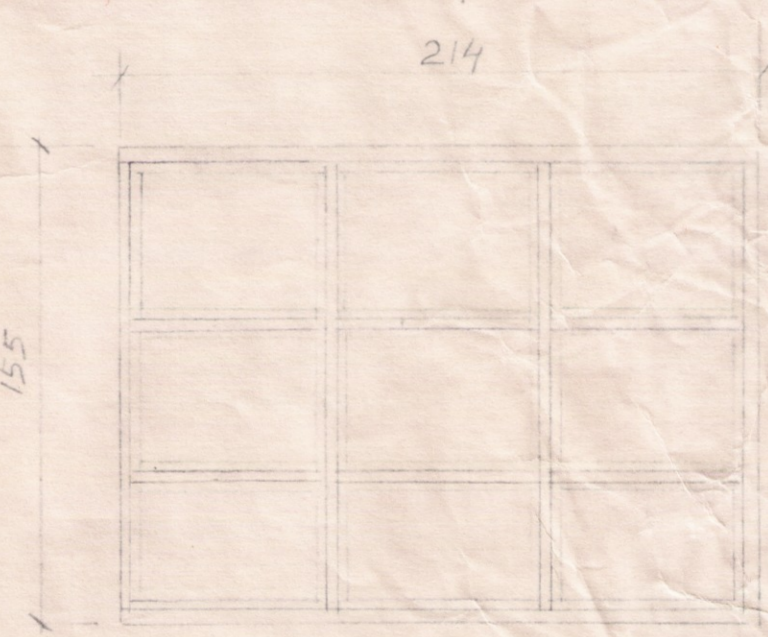

Opnanleg fóg aðeins á glugga á hlið

Efni:
 Karmur — 46.0 metrar
 Póstur — 22.0 metrar
 Opnanleg fóg — 28.0 metrar
 Glær — ~14 metrar²

Ath.:
 Berið saman vandlega
 glugga og teikn af grindum

Hús nr 012
 Gluggar