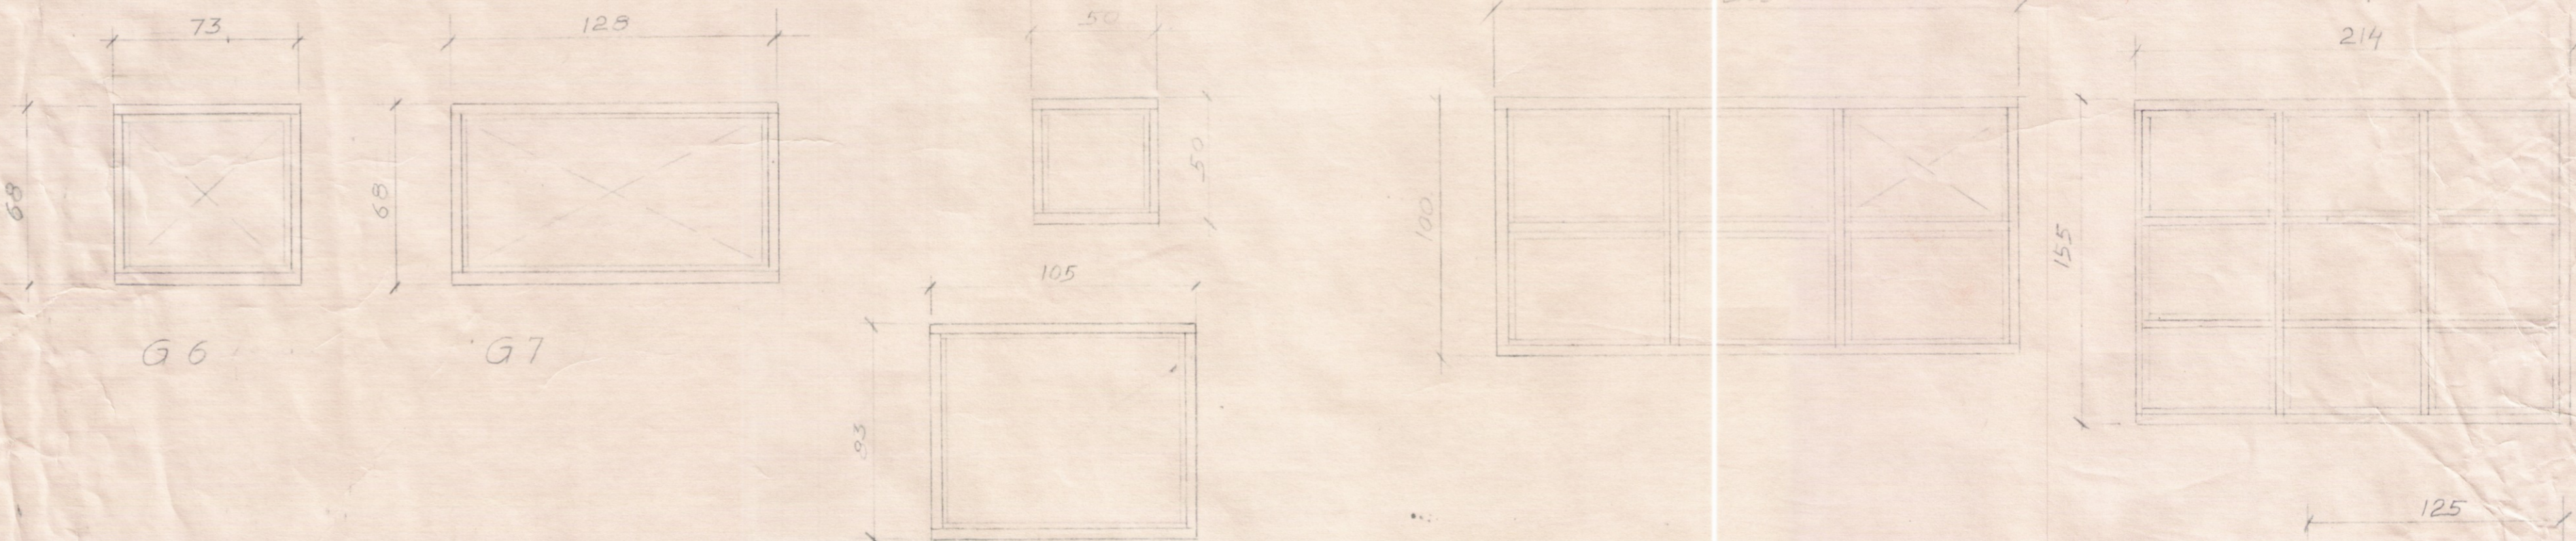

Opnanleg fóg aðeins á glugga á hlið

Efni:
 Karmur — 46.0 metrar
 Póstur — 22.0 metrar
 Opnanleg fóg — 28.0 metrar
 Glær — ~14 metrar²

Ath.:
 Berið saman vandlega
 glugga og teikn af grindum

Hús nr 012
 Gluggar