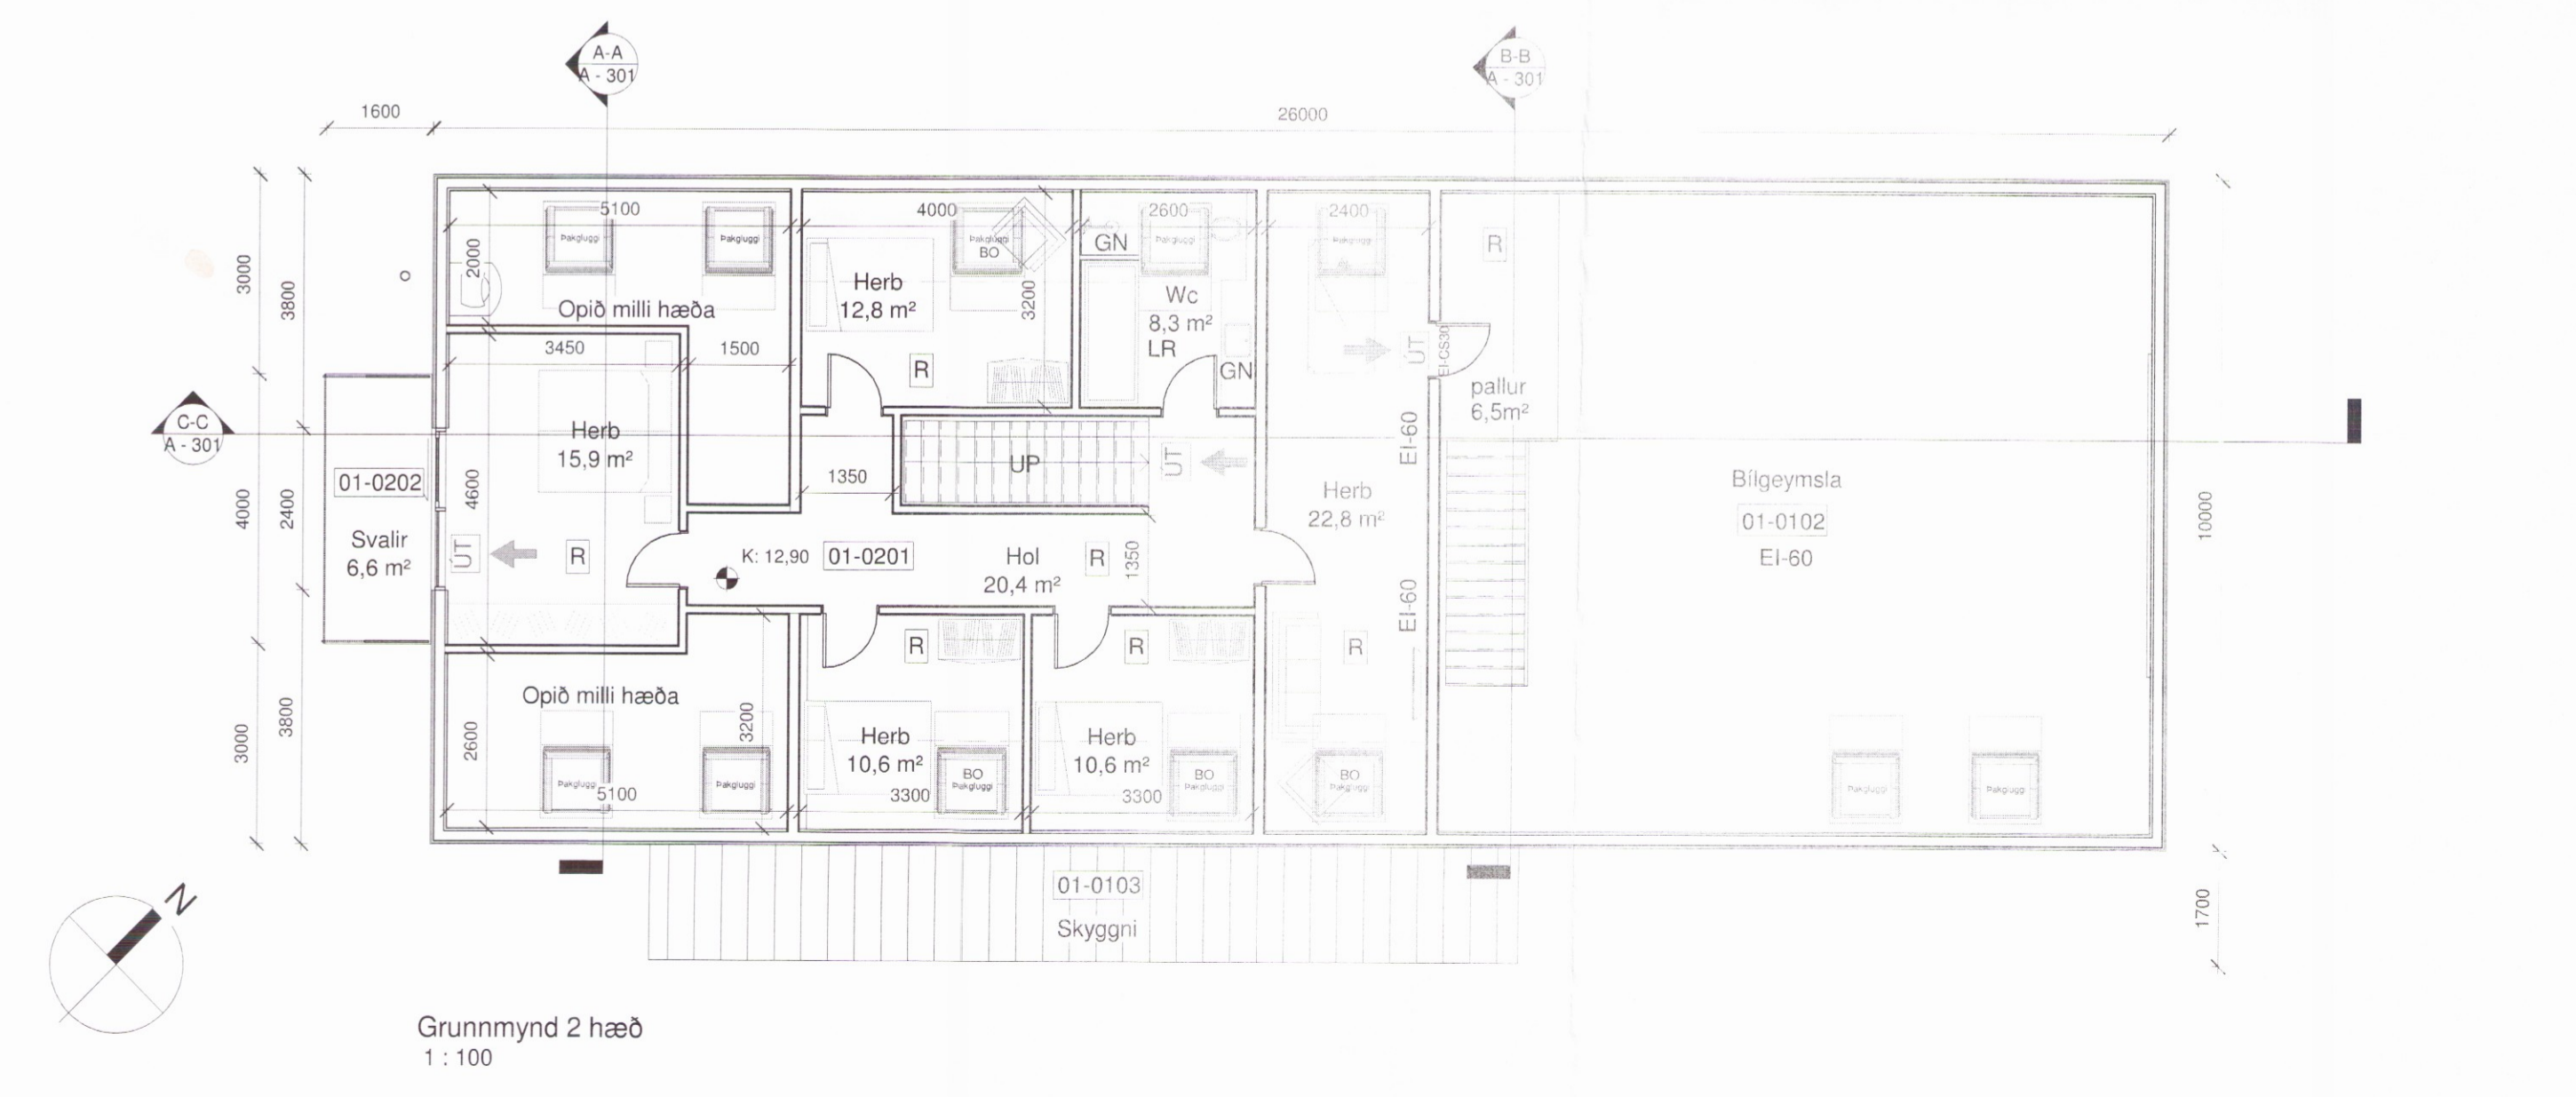

Grunnmynd 1 hæð
1 : 100

Skýringar.

- BO- Björgunar op
- ▽ - Hæðarkóti
- GN- Gólfniðurfall
- LR- Loftræsting
- R - Reykskynjari
- REI- brunapól berandi veggja / gólfa
- EI- brunapól veggja/gólfa
- 01- Matshluti
- ↓
- ÚT - Útmerki

Grunnmynd 2 hæð
1 : 100

Pro-Ark Teiknistofa

Ármótsflöt 5
4-16-045

Grunnmynd

Eiríkur Vignir Pálsson
Eiríkur Vignir Pálsson BFÍ Kt: 010975-4179

Kjartan Sigurbjartsson BFÍ Kt: 190275-5319

Teikn. GBB **3370**
 Dags. JÚLÍ 2017
 Mkv. 1:100 Útgáfa 2
 Blaðast. A2 **A - 111**