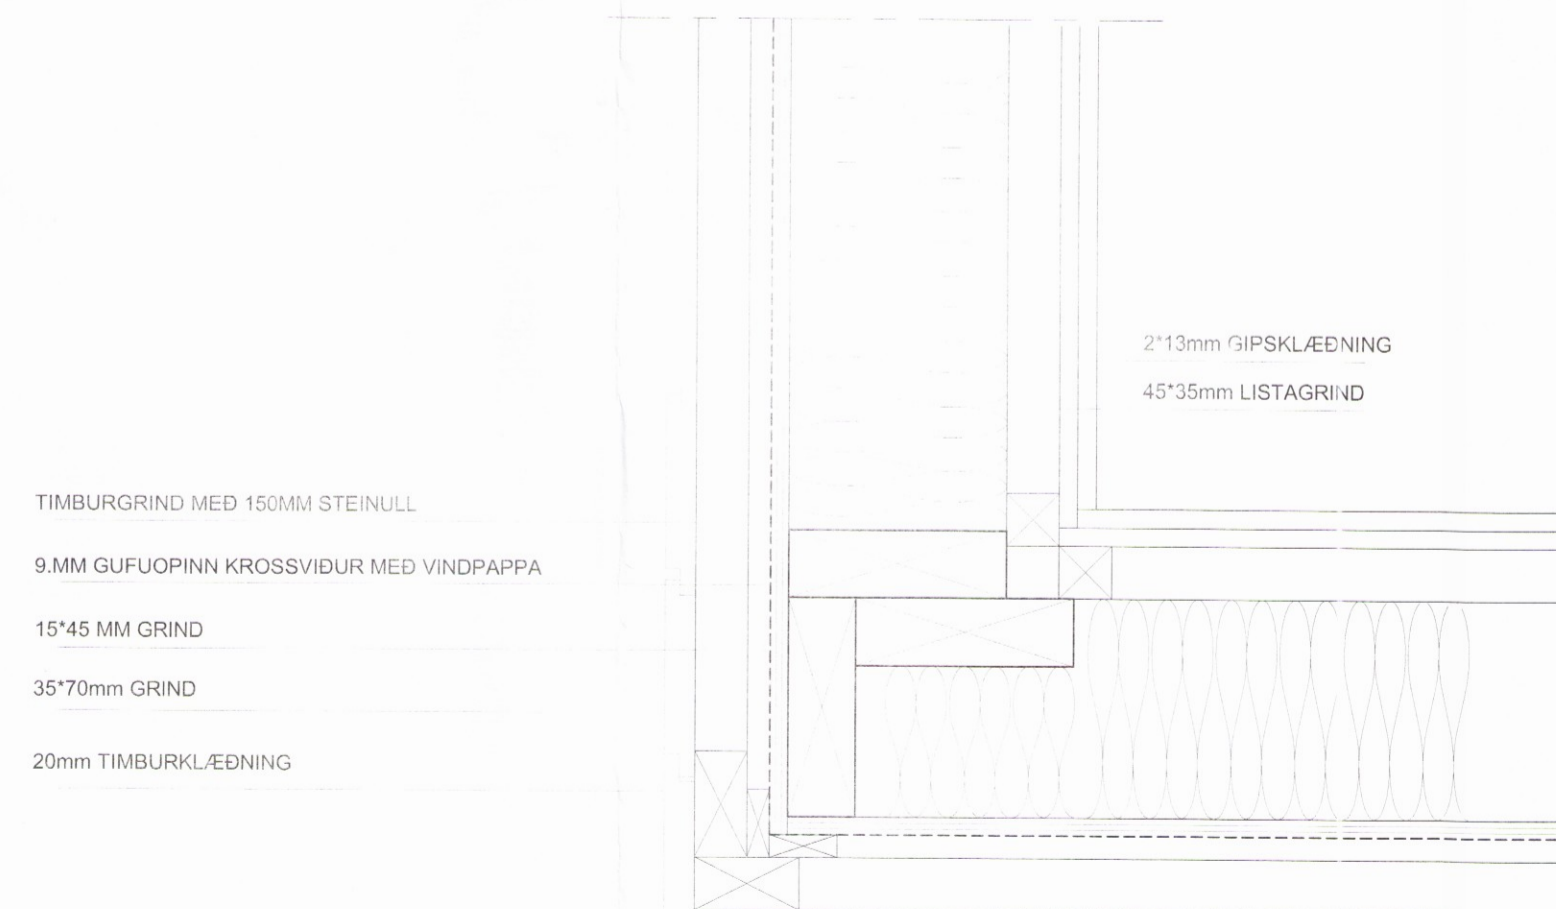

D.2 ÚTHORN Í ÚTVEGG. MKV 1:5

Pro-Ark Teiknistofa

LITLA ÁRMÓT

4-16-045

Deili
Eiríkur Vignir Pálsson BFI
Eiríkur Vignir Pálsson BFI Kt: 010975-4179

Kjartan Sigurbjartsson BFI Kt: 190275-5319

Teikn. Guðjón

Dags. SEPT 2016

Mkv. 1:5

Blaðstærð. A2

3380
Útgáfa 2

D-101