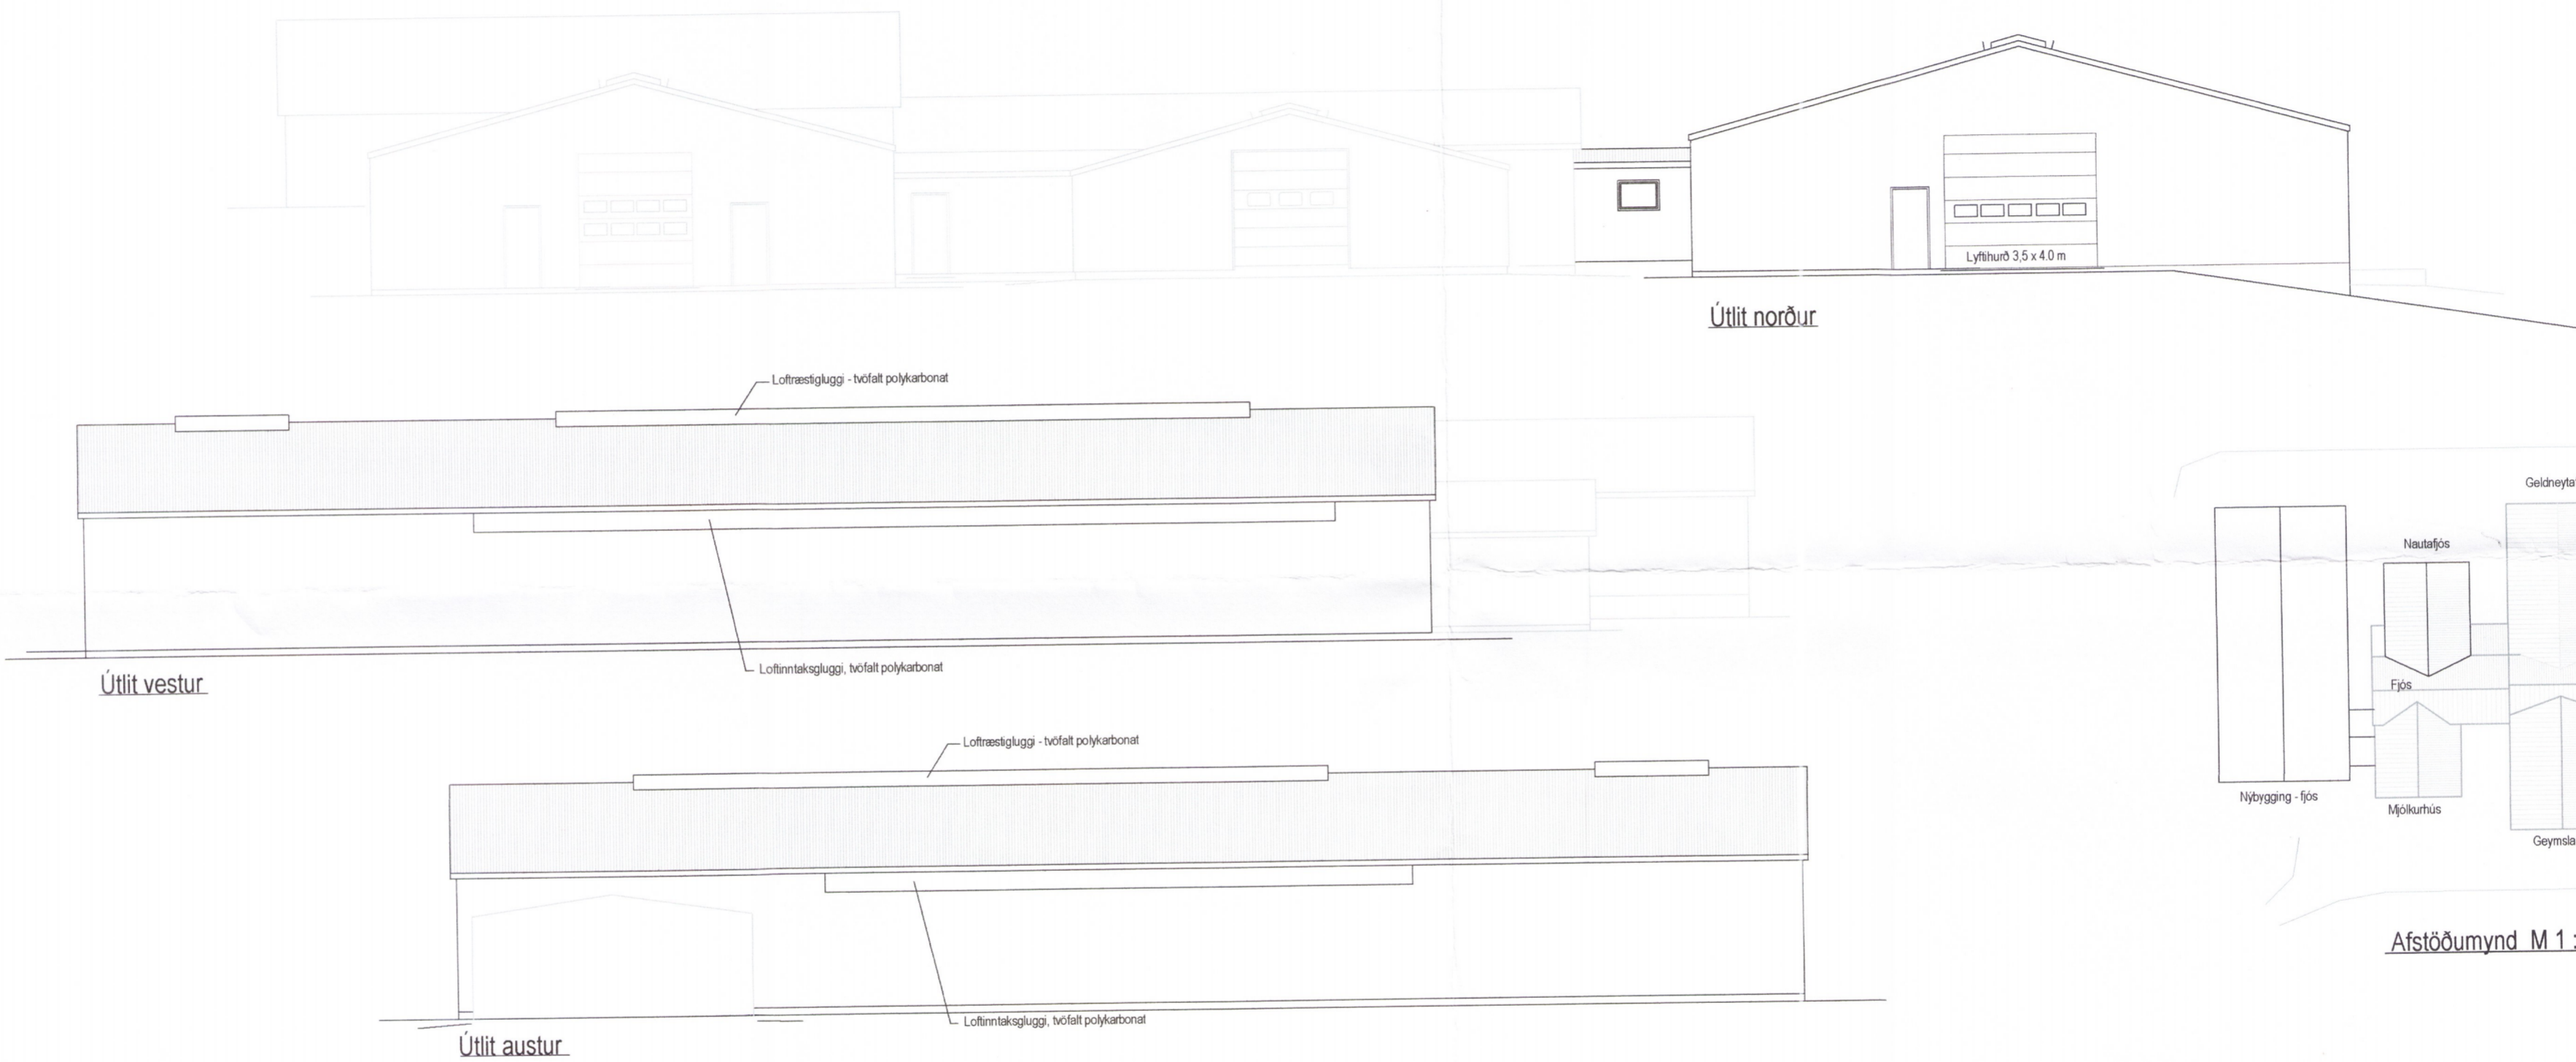

Útlit suður

Núverandi byggingar

Útlit norður

Útlit vestur

Útlit austur

Afstöðumynd M 1 : 500

Snið A - A

Snið B - B

3402-19

Verk		Stærri-Bær - 168283 - Grímsnesi		Netfang: tso@simnet.is	
Verkhúti:		Fjósbygging - Útlit, snið, afst.		Farsími: 899-7864 - Sæmundur	
Teikn nr:	A-02	Dags:	10.05.2019	Mælikvarði:	1:100
Verknr:		Tæknipjónusta ehf. kt: 601200-2440		Farsími: 863-3184 - Magnús	
Hannað:		Magnús Sigsteinsson	160444-4959	Tölvuskráningarnúmer:	
Teiknað:		Magnús Sigsteinsson	160444-4959	Suðurlandsbraut 32 2. hæð	
Breytingar:				Sími: 5533700	
Aritun aðalhöfundar:		Sæmundur Óskarsson	160160-3109	Símipóstfang: tso@simnet.is	