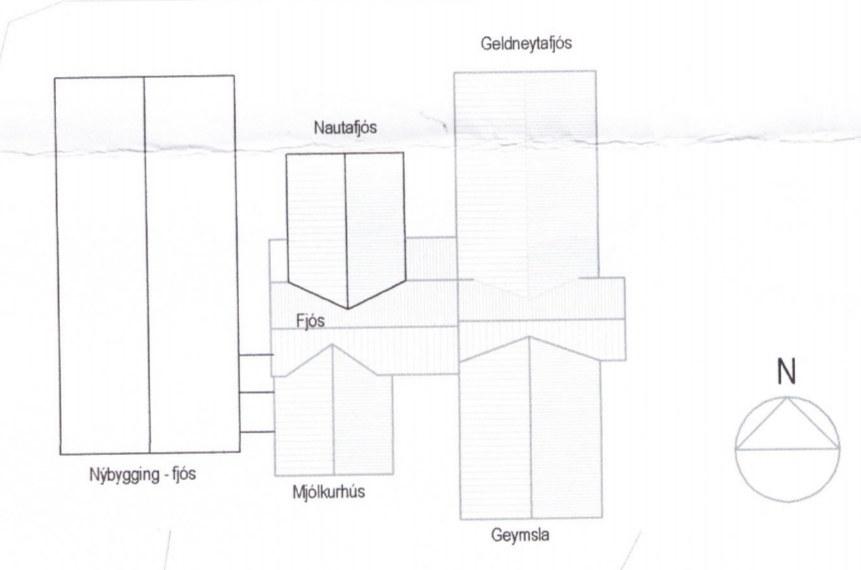

Útlit suður

Núverandi byggingar

Útlit norður

Útlit vestur

Útlit austur

Afstöðumynd M 1 : 500

Snið A - A

Snið B - B

3402-19

Verk		Stærri-Bær - 168283 - Grímsnesi		Netfang: tso@simnet.is	
Verkhúti:		Fjósbygging - Útlit, snið, afst.		Farsími: 899-7864 - Sæmundur	
Teikn nr:	A-02	Dags:	10.05.2019	Mælikvarði:	1:100
Verknr:		Tæknipjónusta ehf. kt: 601200-2440		Farsími: 863-3184 - Magnús	
Hannað:		Magnús Sigsteinsson	160444-4959	Tölvuskráningarnúmer:	
Teiknað:		Magnús Sigsteinsson	160444-4959	Suðurlandsbraut 32 2. hæð	
Breytingar:				Sími: 5533700	
Aritun aðalhöfundar:		Sæmundur Óskarsson	160160-3109	Símipóstfang: tso@simnet.is	