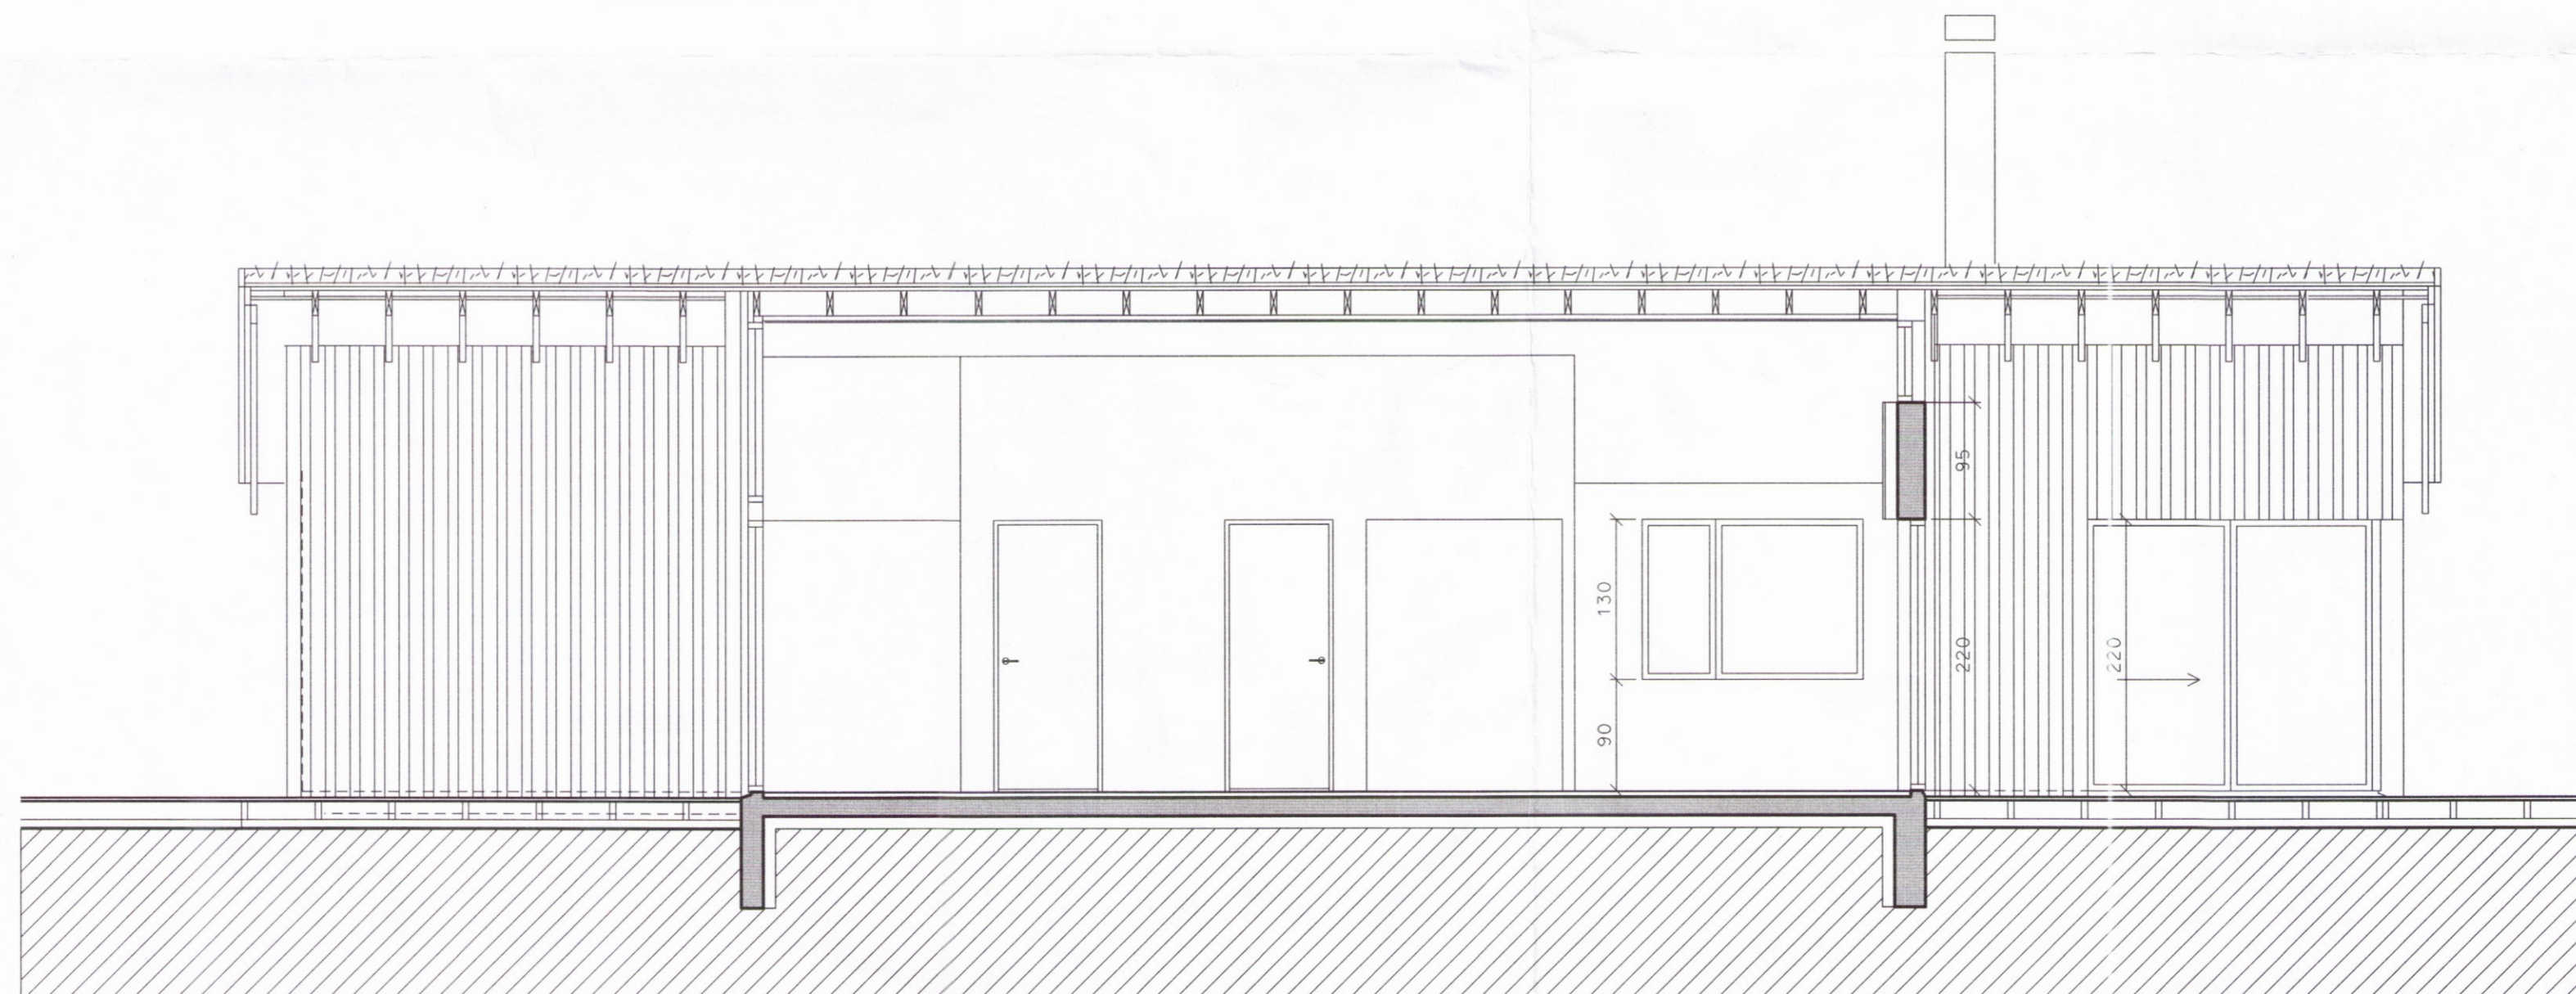

SKURÐUR A - A

SKURÐUR B - B

C: _____
 B: _____
 A: _____

MÁNABAKKI 1
 í Grímsnes- og Grafningshreppi

verkefni: frístundahús
 verkkaupi: Emil B. Karlsson og Halveig Thordarson
 kennitala: 240353-3699

staðgreinir: 13420010
 landnúmer: 210855

verk nr. 201308012 A2 teikn.nr. 202

skurðir A-A og B-B

1:50 A.Th. 17.05.2016

albina thordarson 3428 arkitekt faí
 k.t. 081039-2679 sími 588 8630
 teiknistofa víðihlíð 45 fax 568 5530
 105 reykjavík netfang albina@simnet.is