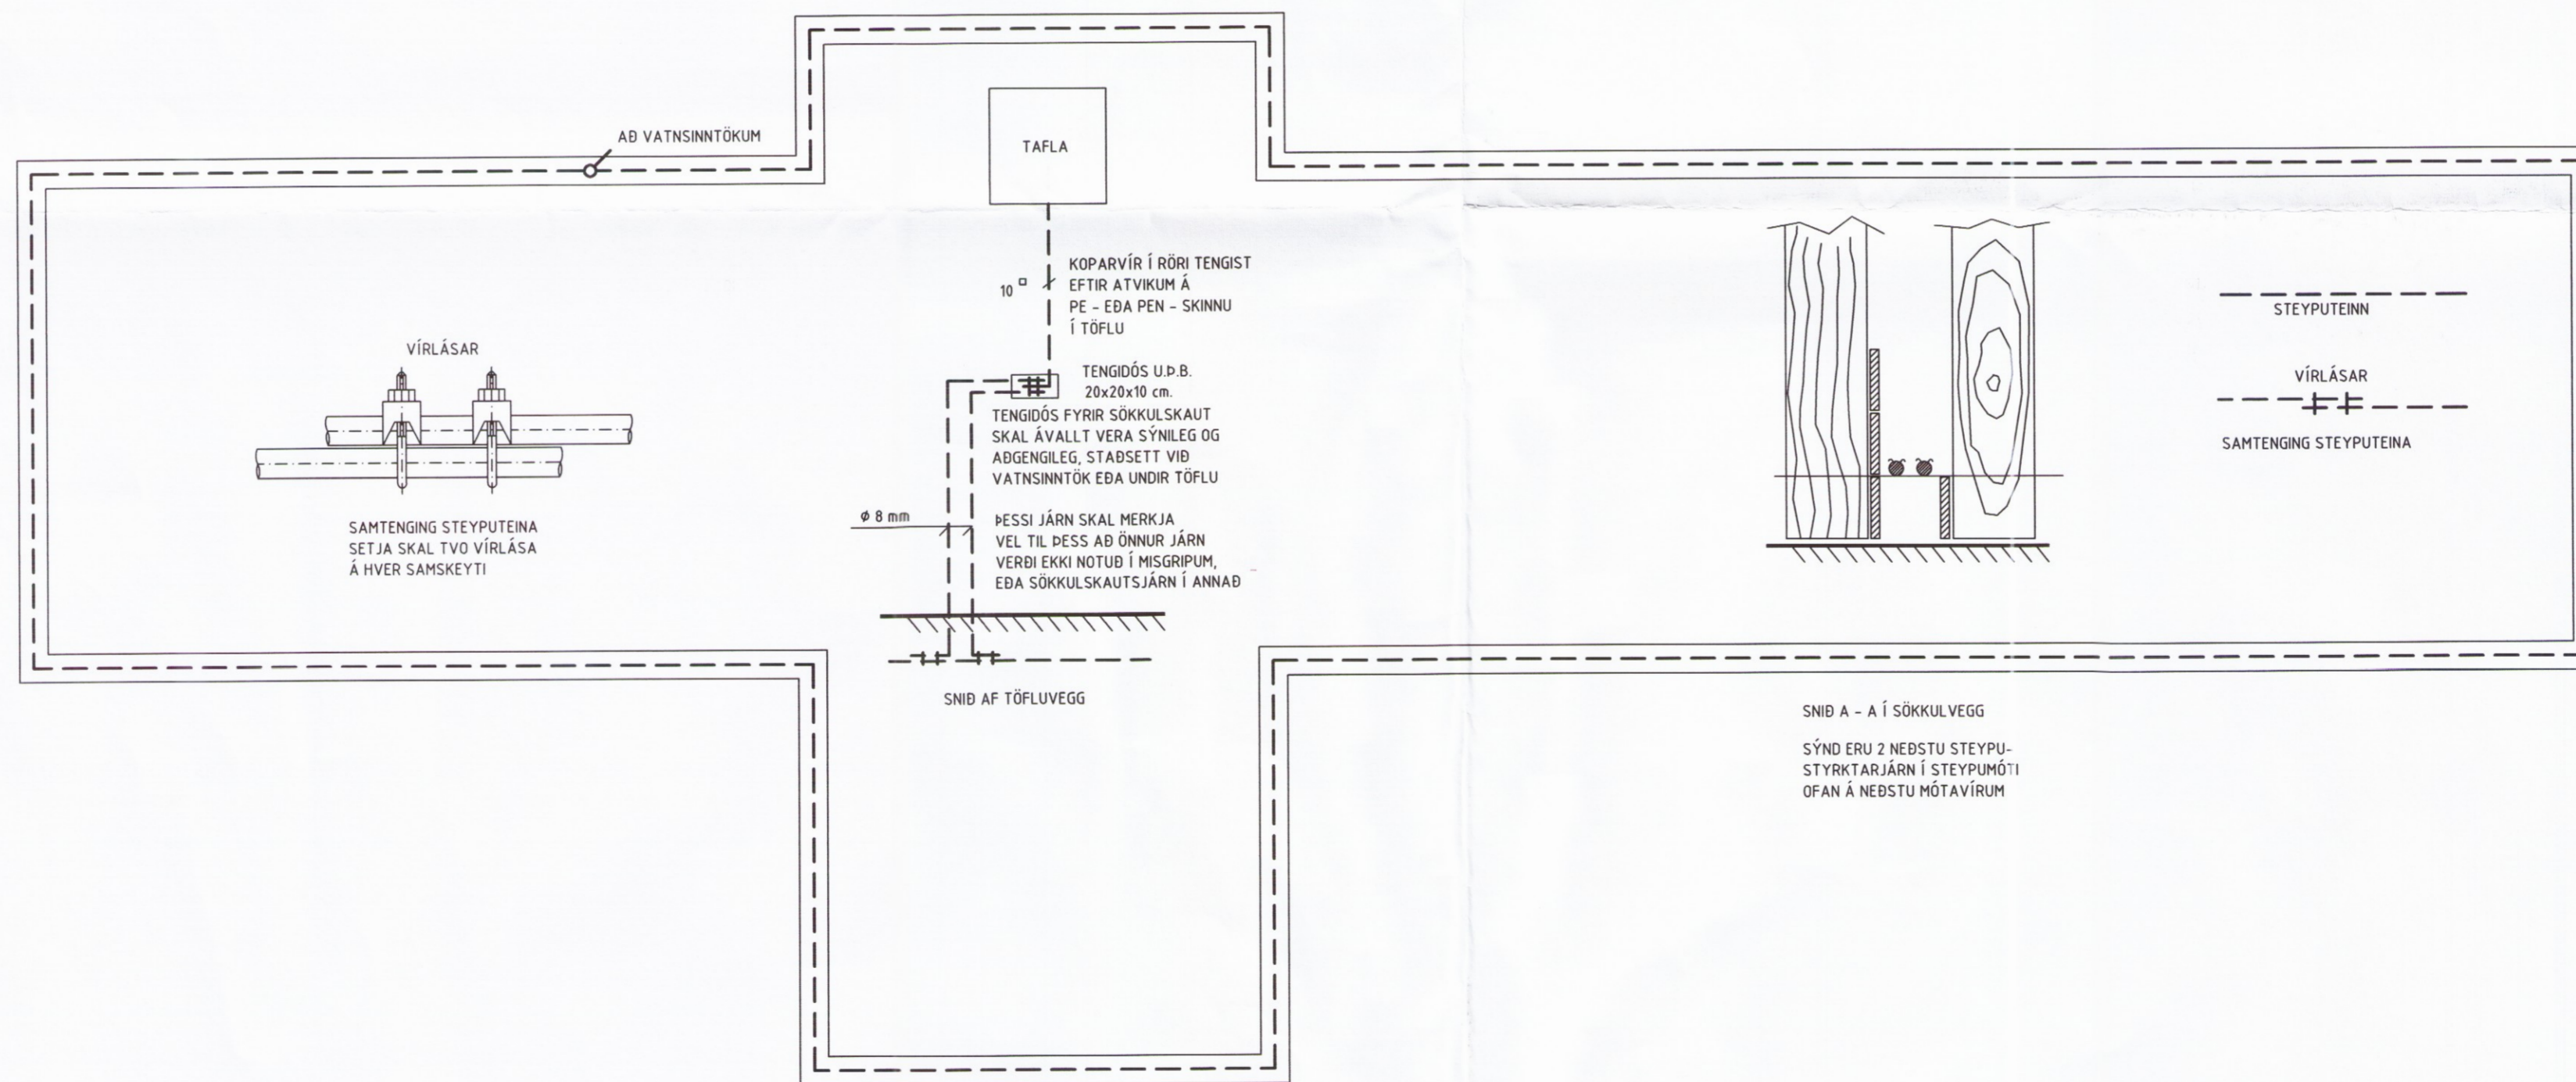

SKÝRINGAMYNDIR AF SÖKKULSKAUTI  
ERU EKKI Í MÆLIKVARÐA

Umhverfis- og tæknisvið  
Uppsveita  
23. nóv. 2017  
MÓTTÉKID

GRUNNMYND SÖKKULVEGGJA

SNÍÐ A - A Í SÖKKULVEGG  
SÝND ERU 2 NEDSTU STEYPU-  
STYRKJARJÁRN Í STEYPUMÓTI  
OFAN Á NEDSTU MÓTAVÍRUM

VERKHEITL  
**Grjóthólsbraut 10, Grímsnesi**  
VERKHLUTL  
**Sökkulskaut**

KVARDI 1:50 SÍÐAST VISTAD: 16.11.2017 22:58:11  
BLAÐ 2 af 5 3598  
VERKNUMER: 1718-2012-040